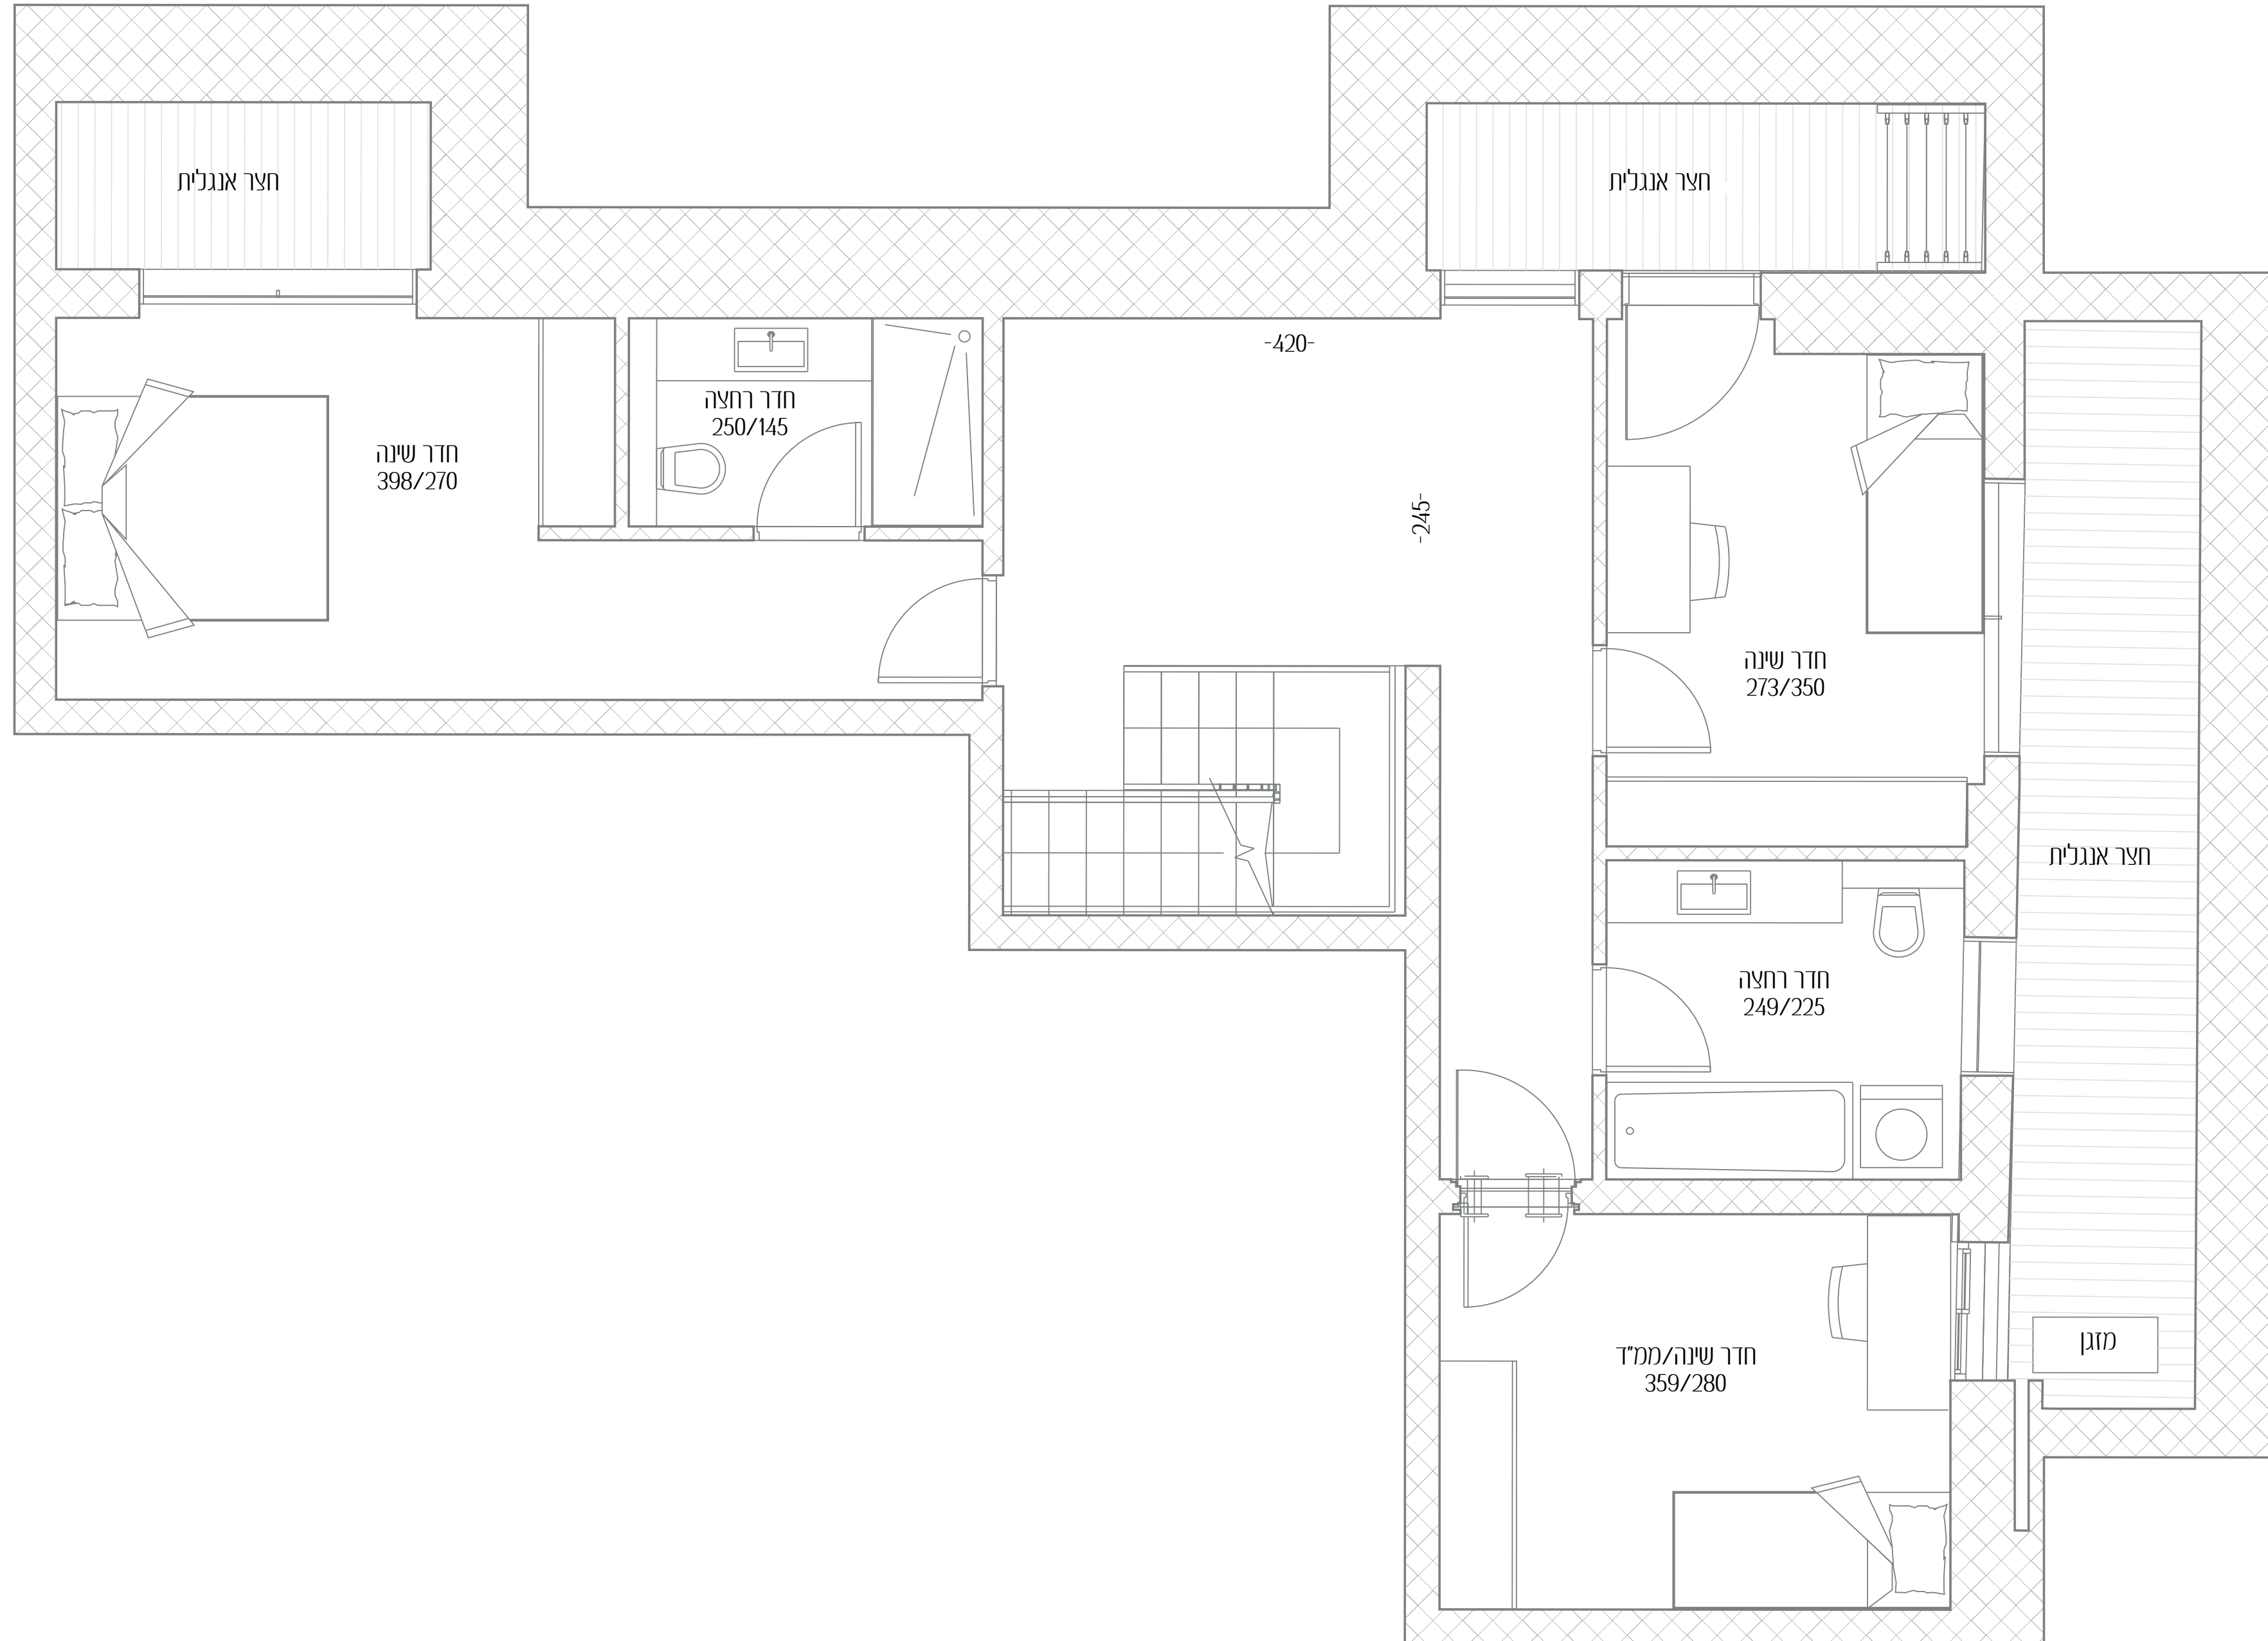

# עמוס 10-12

להתאהב בטבע האורבני

- 1 דירה מס'
- 4 חדרים
- כיווני אוויר דרום - מזרח - מערב
- קומה קרקע (מתוך 2 מפלסים)
- שטח דירה 161 מ"ר
- שטח גינה ומרפסות 135 מ"ר
- שטח קומה 80 מ"ר
- שטח גינה 118 מ"ר

כל התוכניות, הפרטים וההדמיות הם להמחשה בלבד ואינם מהווים כל התחייבות מצד החברה.

# עמוס 10-12

להתאהב בטבע האורבני

- 1 דירה מס'
- 4 חדרים
- כיווני אוויר דרום - מזרח - מערב
- קומה -1 (מתוך 2 מפלסים)
- שטח דירה 161 מ"ר
- שטח גינה ומרפסות 135 מ"ר
- שטח קומה 80 מ"ר
- שטח מרפסות אנגליות 17 מ"ר