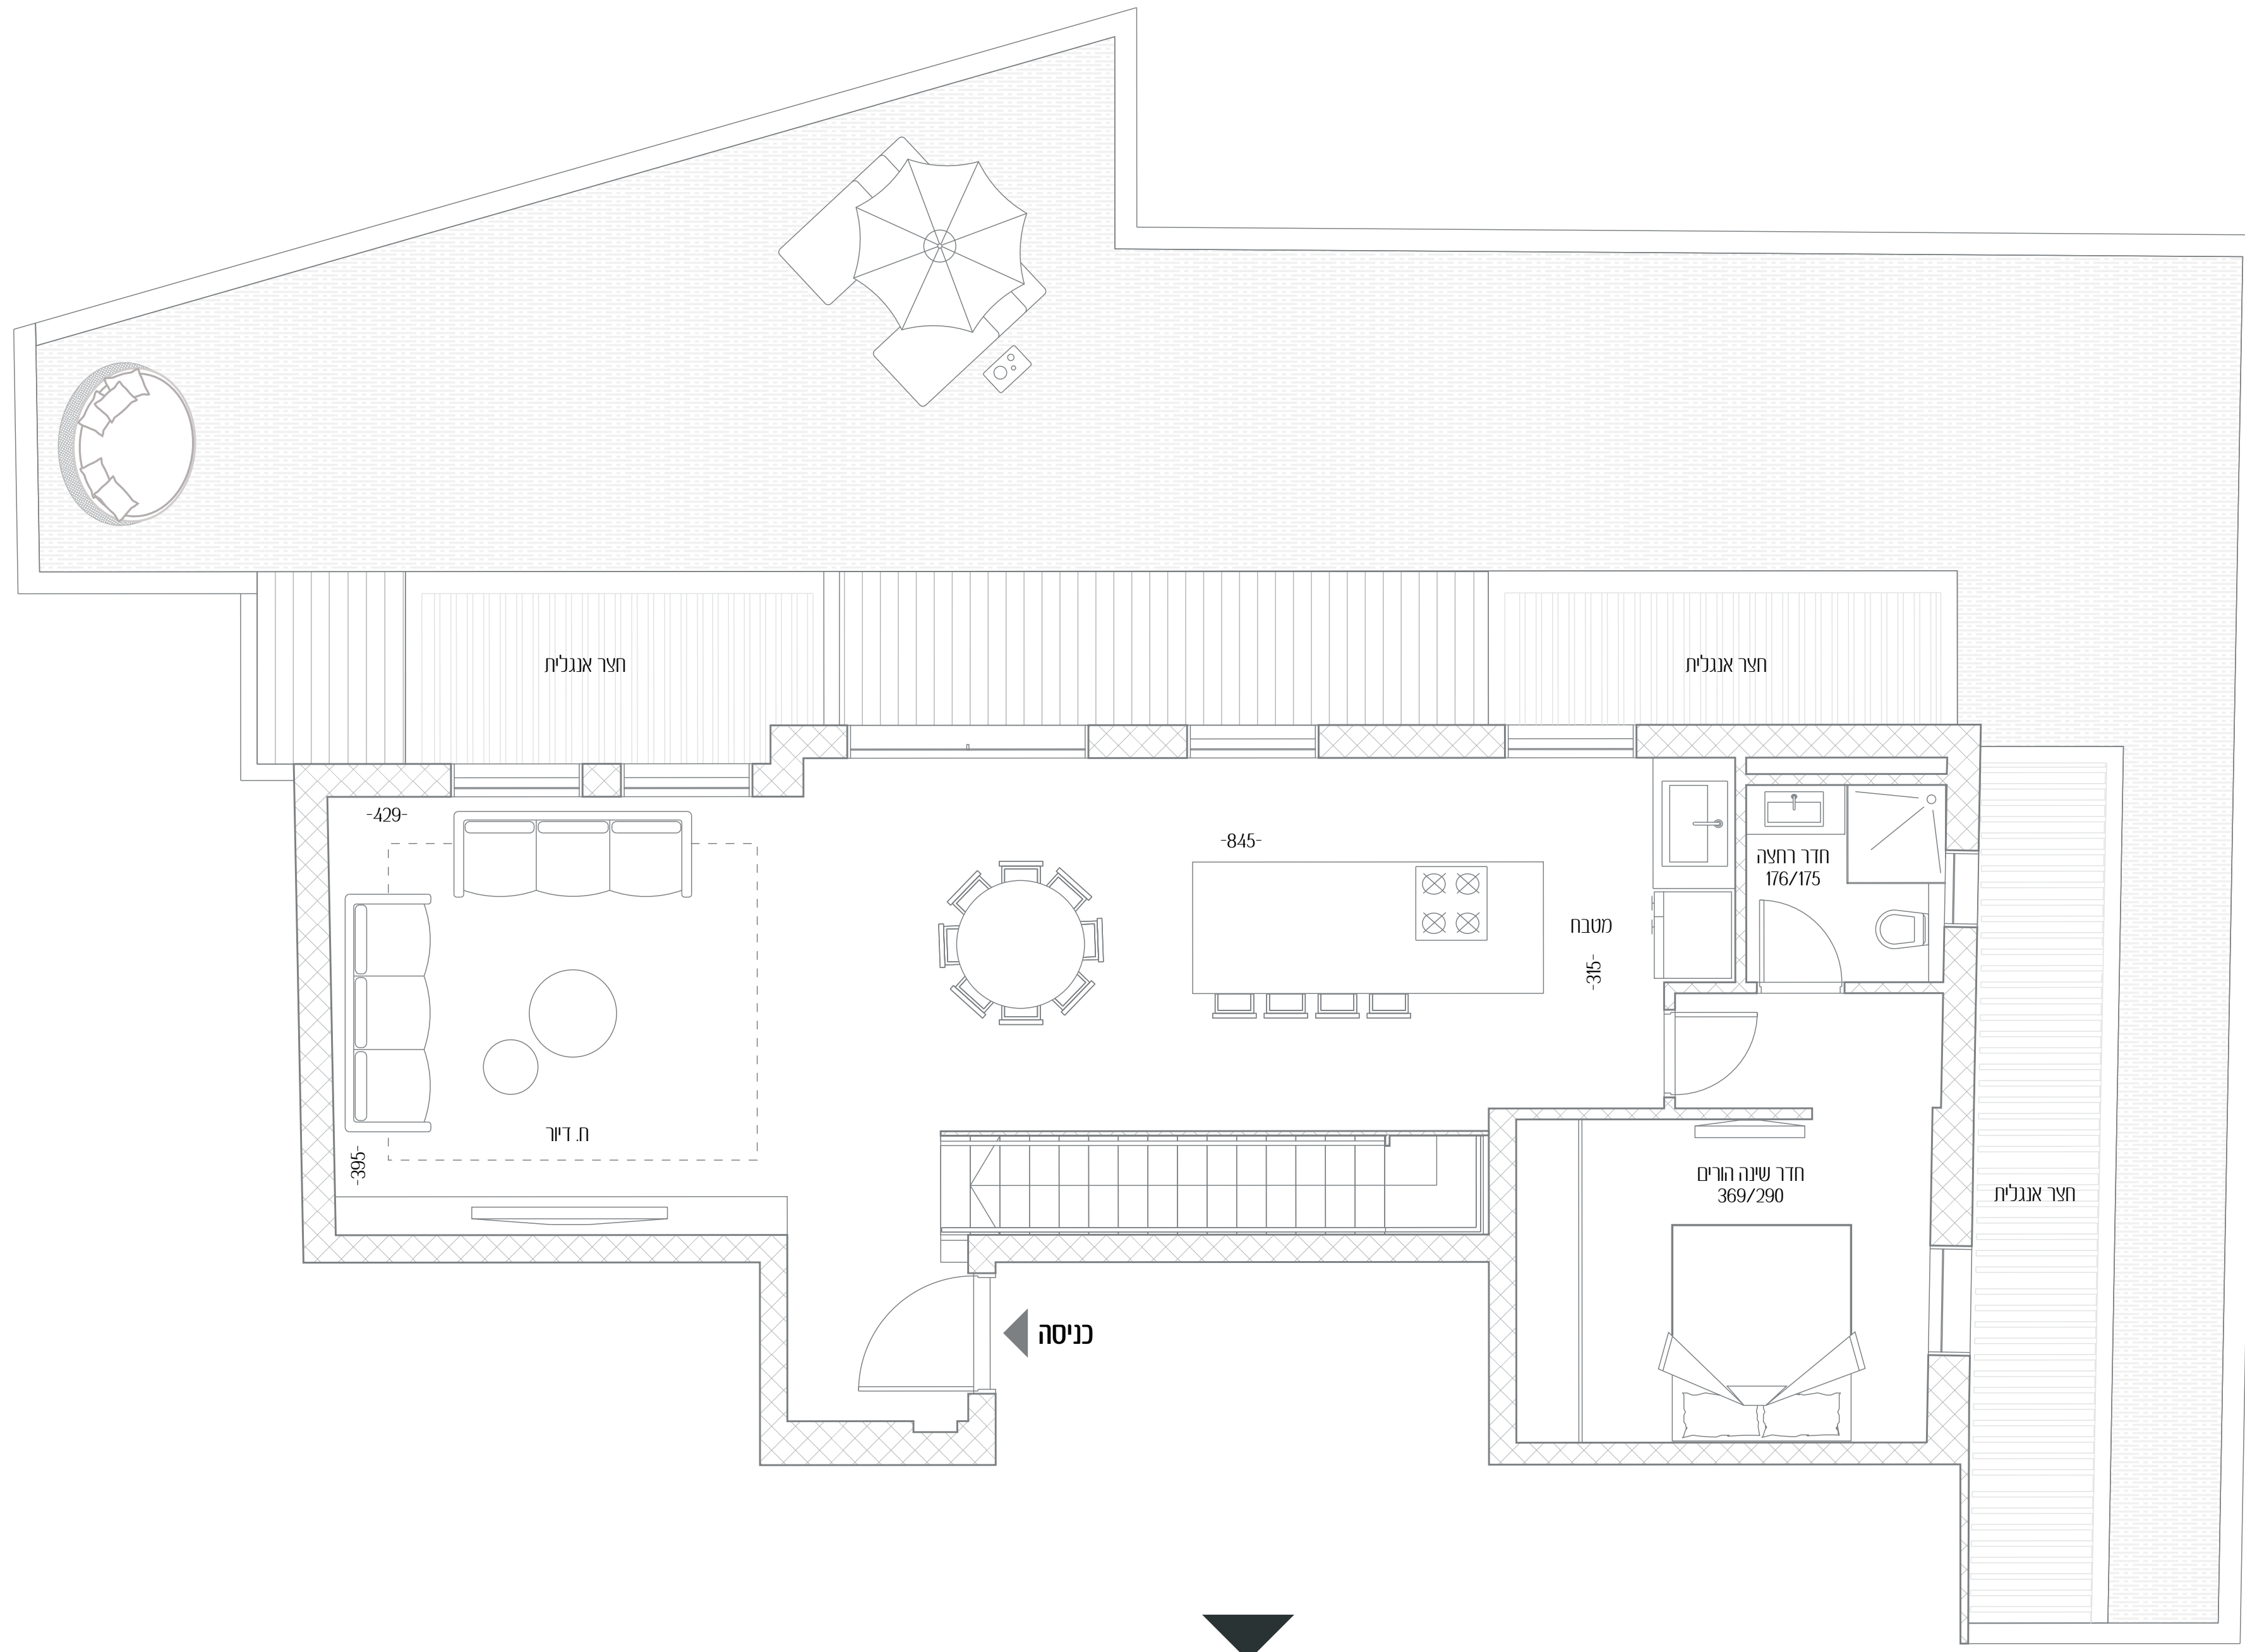

# עמוס 10-12

להתאהב בטבע האורבני

- 1 דירה מס'
- 4 חדרים
- כיווני אוויר דרום - מזרח - מערב
- קומה קרקע (מתוך 2 מפלסים)
- שטח דירה 161 מ"ר
- שטח גינה ומרפסות 135 מ"ר
- שטח קומה 80 מ"ר
- שטח גינה 118 מ"ר

כל התוכניות, הפרטים וההדמיות הם להמחשה בלבד ואינם מהווים כל התחייבות מצד החברה.

# עמוס 10-12

להתאהב בטבע האורבני

- 1 דירה מס'
- 4 חדרים
- כיווני אוויר דרום - מזרח - מערב
- קומה -1 (מתוך 2 מפלסים)
- שטח דירה 161 מ"ר
- שטח גינה ומרפסות 135 מ"ר
- שטח קומה 80 מ"ר
- שטח מרפסות אנגליות 17 מ"ר