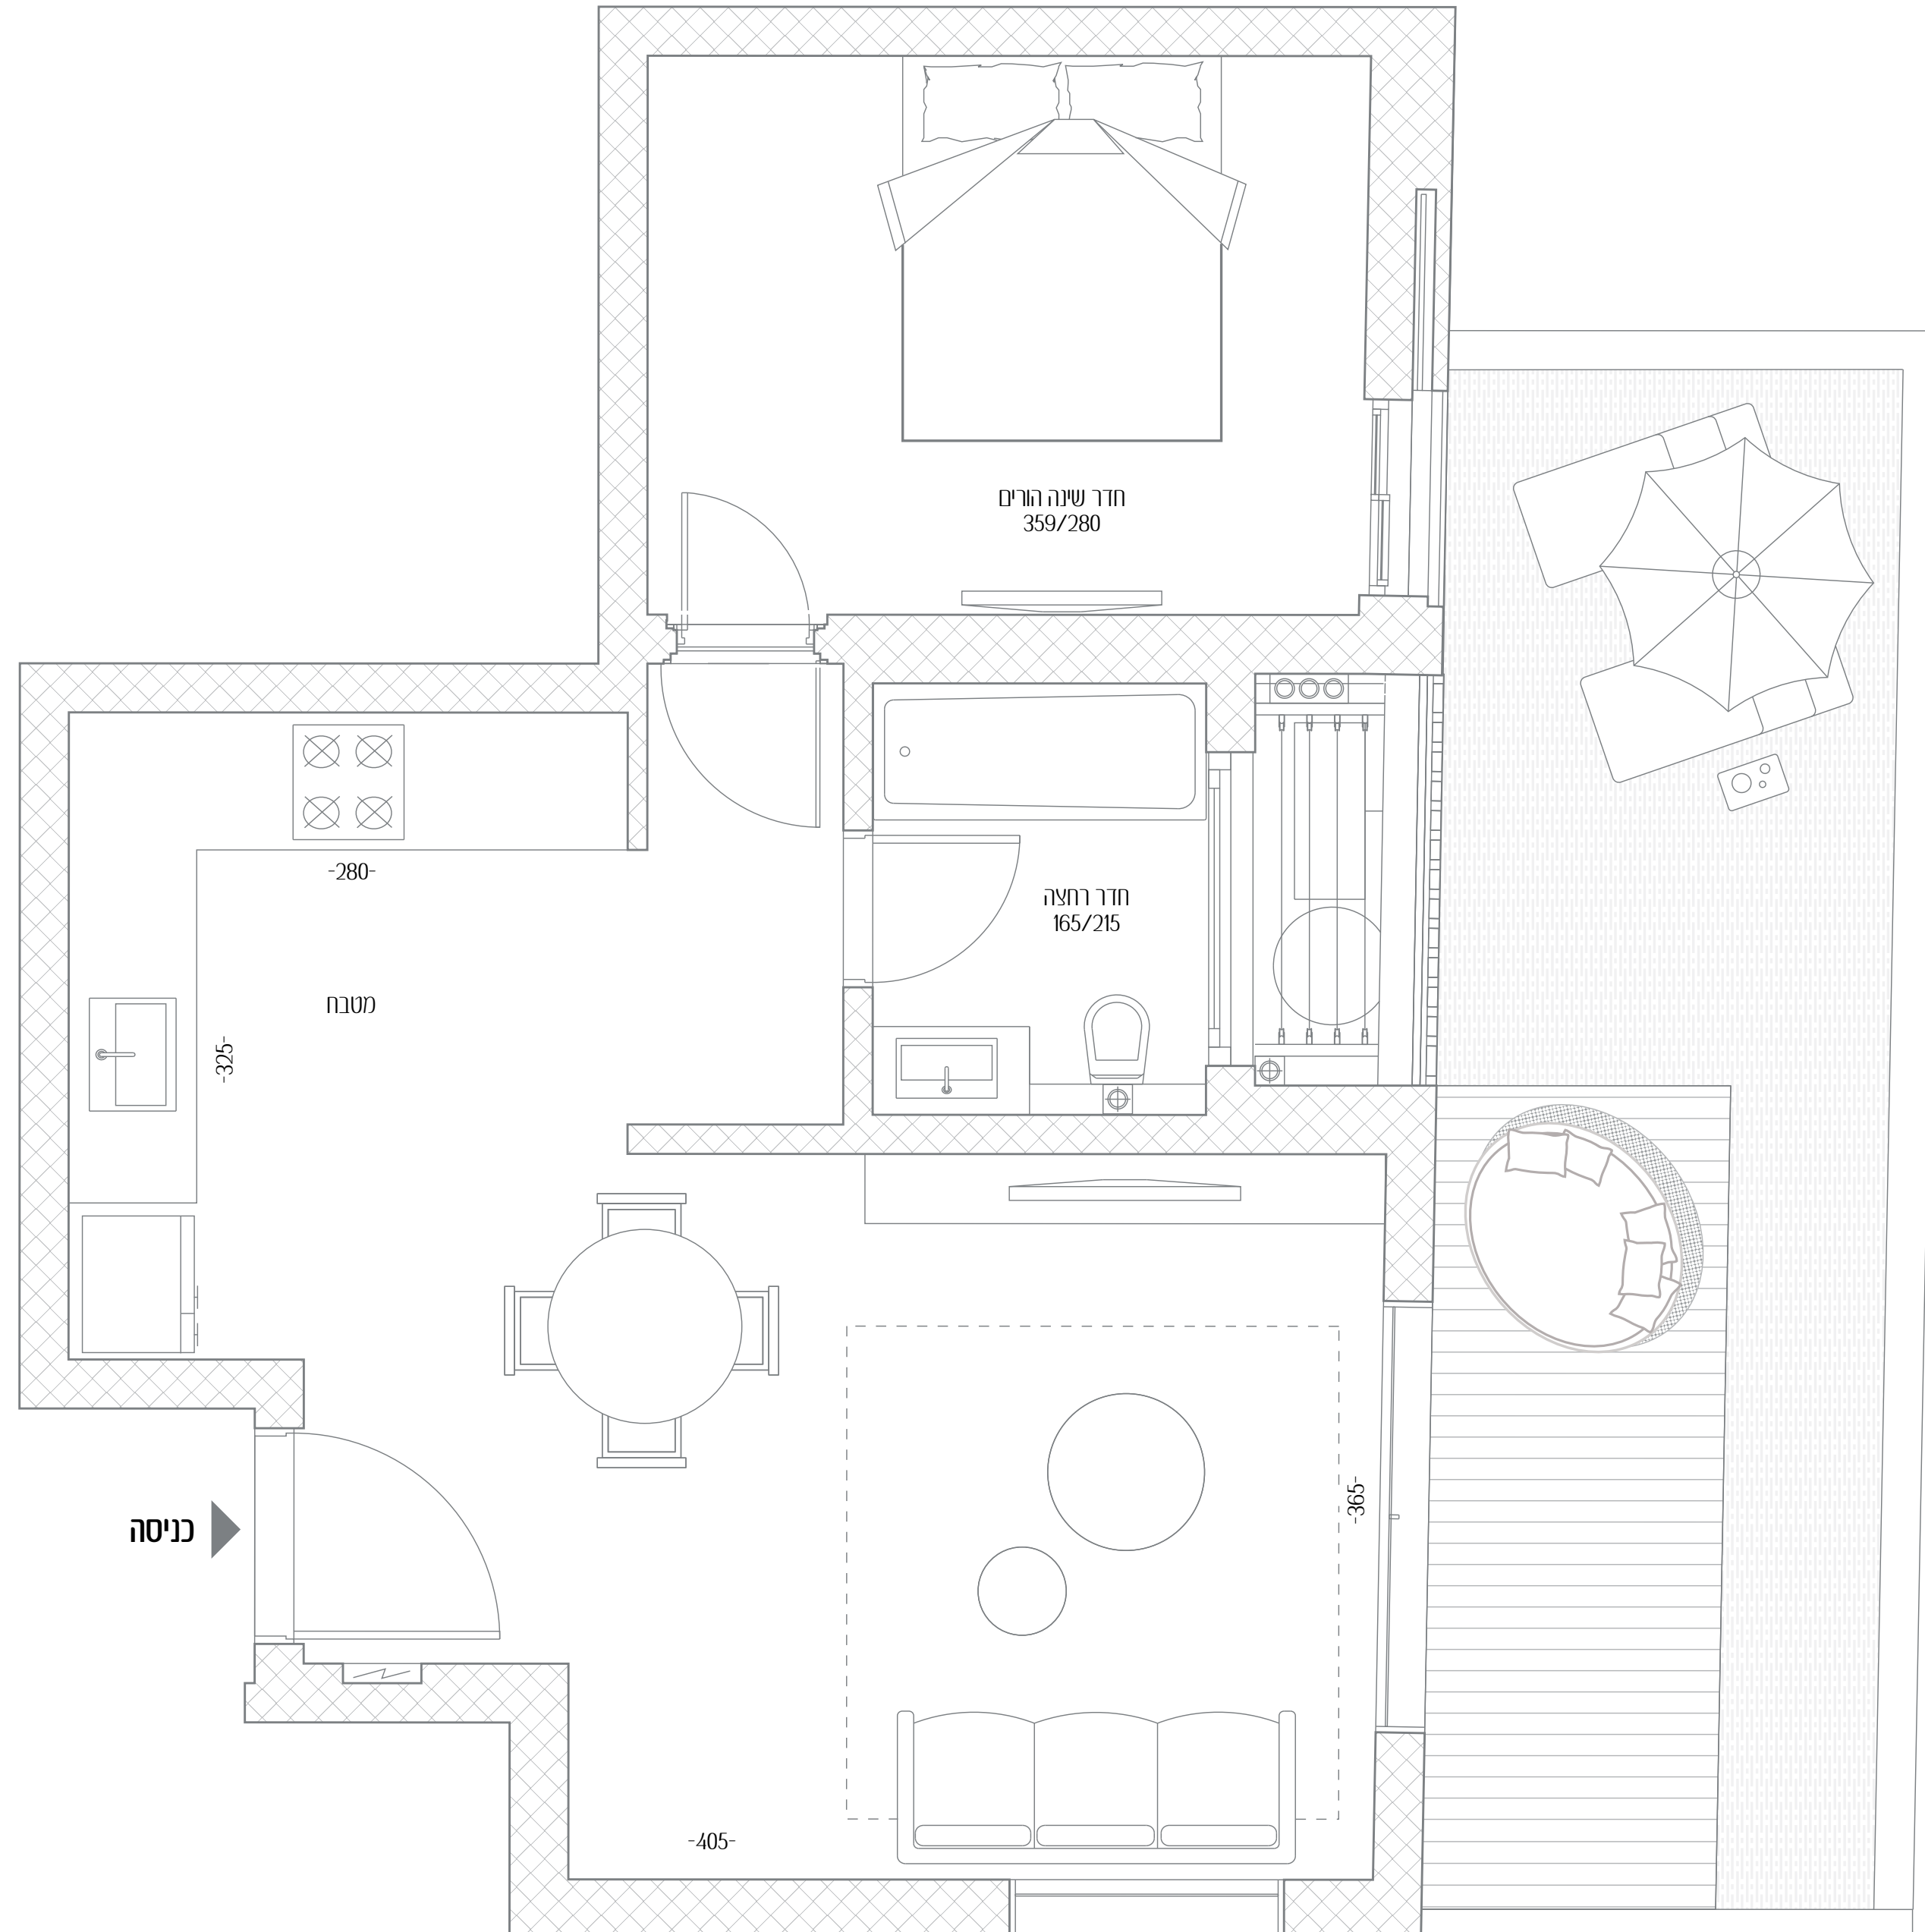

עמוס 10-12

להתאהב בטבע האורבני

דירה מס'	2
חדרים	2
כיווני אוויר	צפון - מערב
קומה	קרקע
שטח דירה	54 מ"ר
שטח גינה	20 מ"ר

כל התוכניות, הפרטים וההדמיות הם להמחשה בלבד ואינם מהווים כל התחייבות מצד החברה.

עמוס