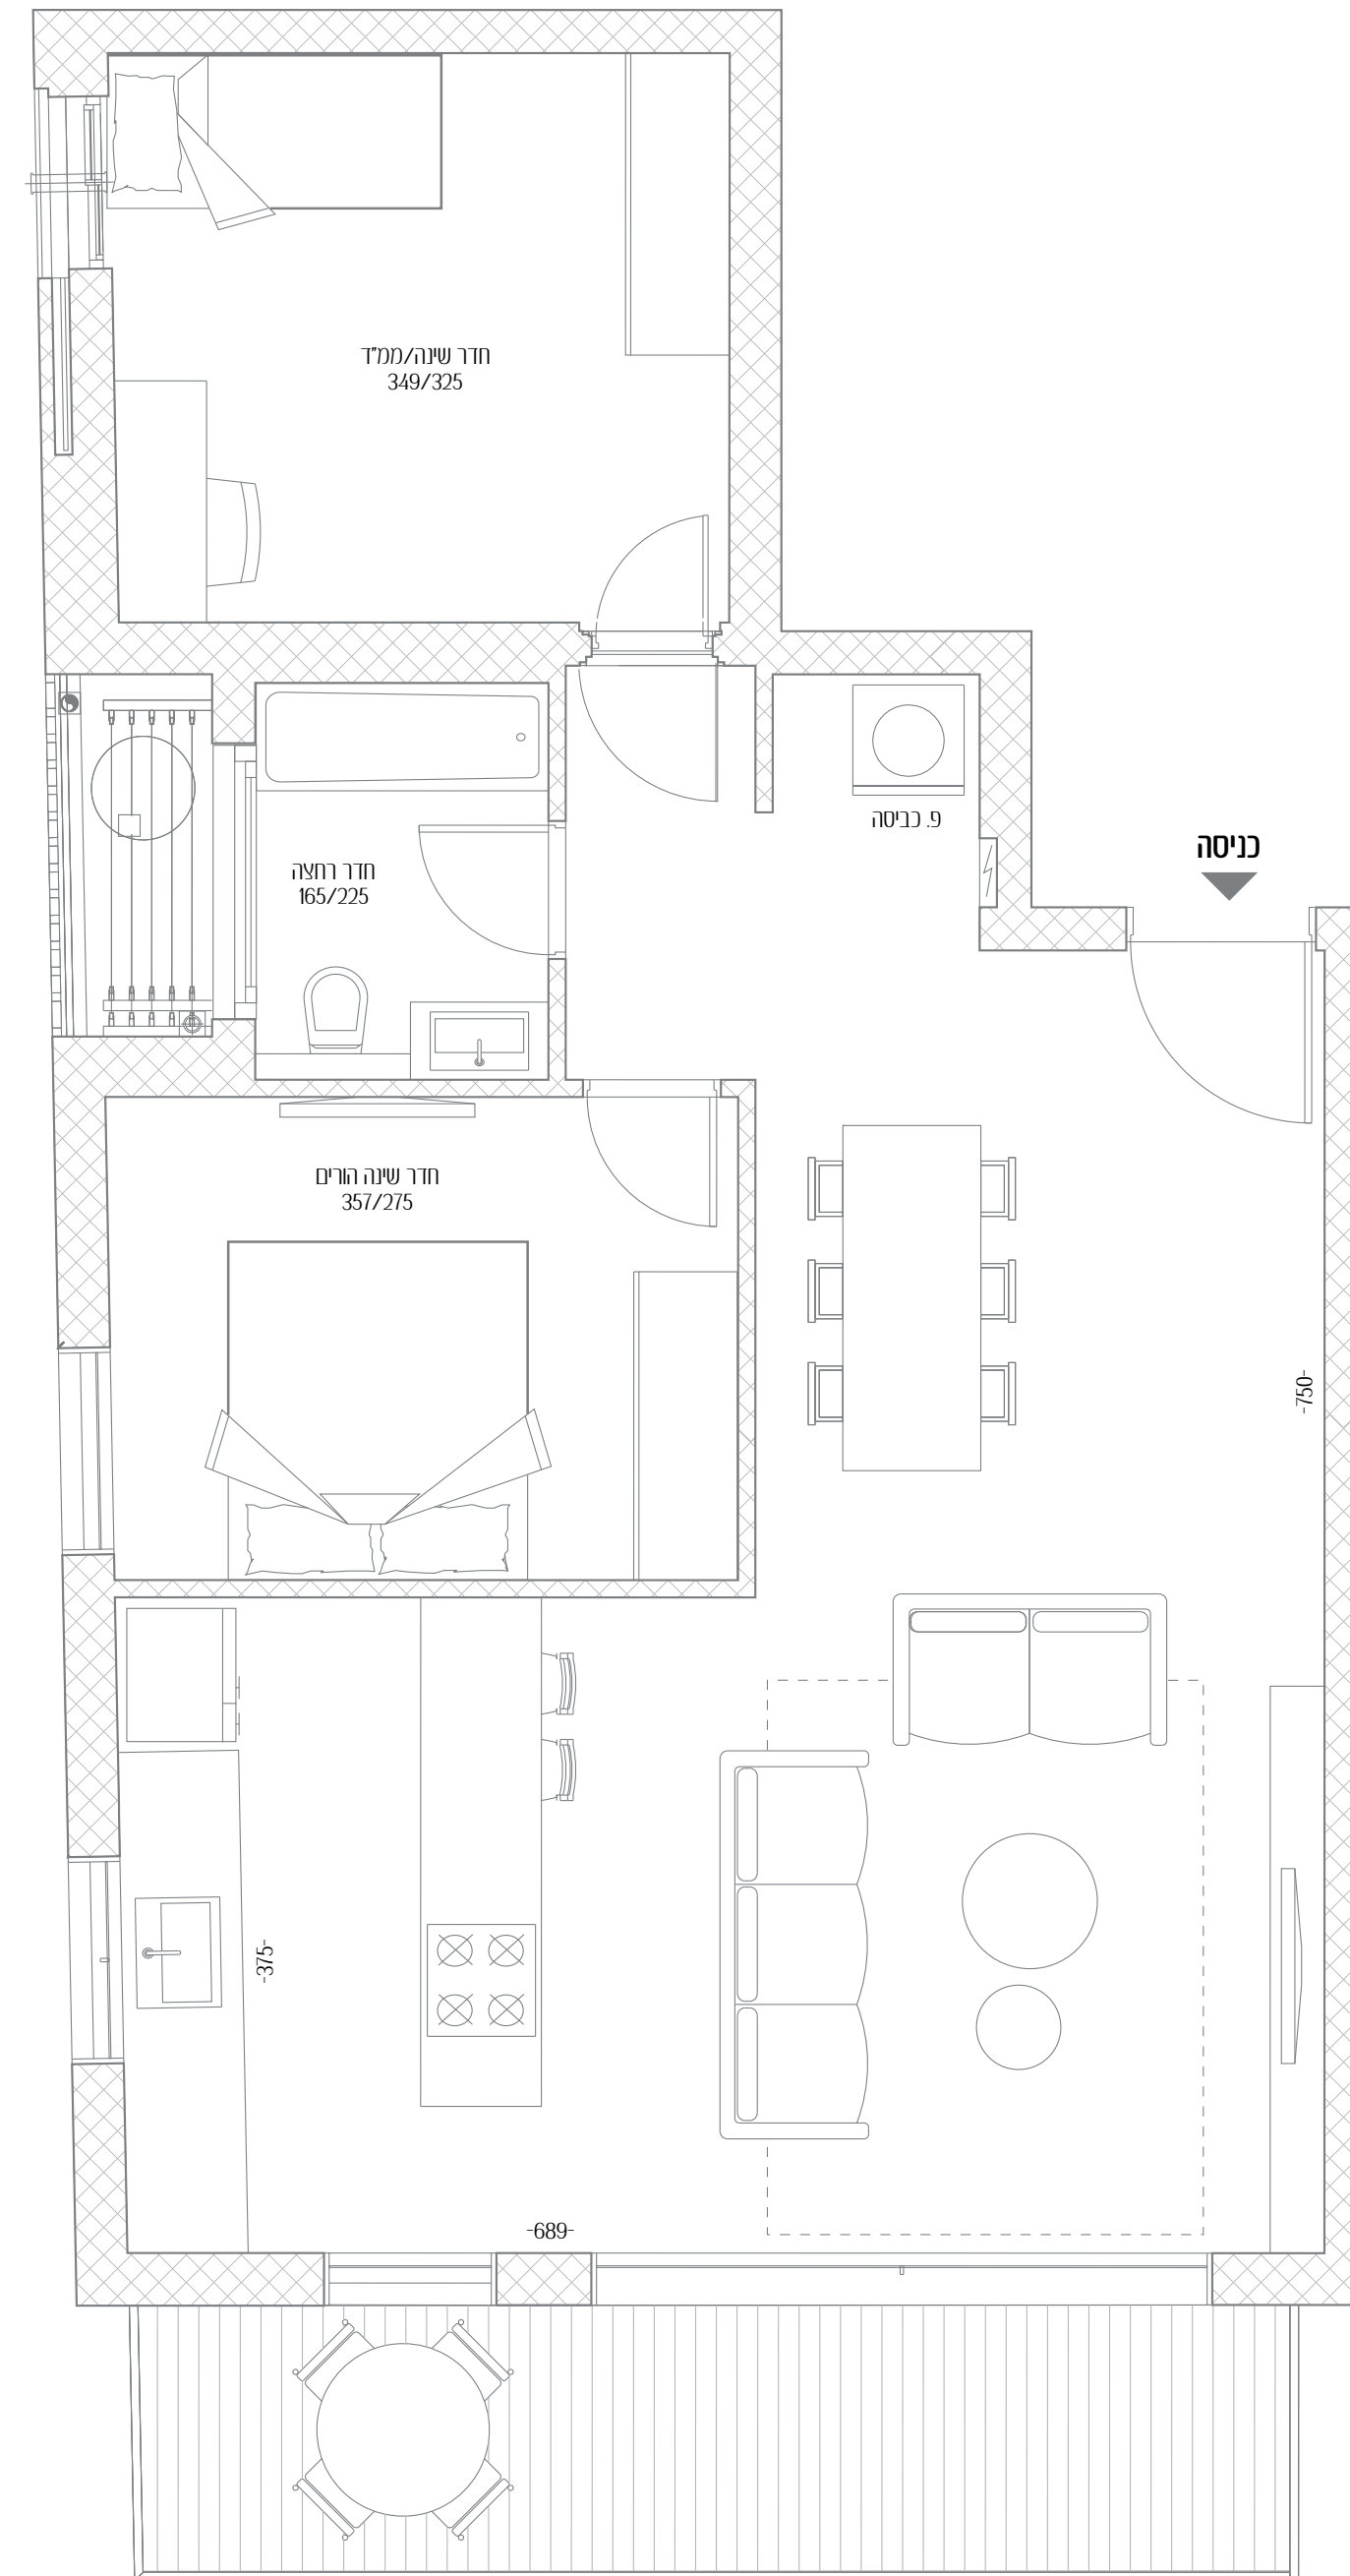

עמוס 10-12

להתאהב בטבע האורבני

| | |
|-------------|--------------|
| 9 | דירה מס' |
| 3 | חדרים |
| צפון - מזרח | כיווני אוויר |
| 3 | קומה |
| 82 מ"ר | שטח דירה |
| 11 מ"ר | שטח מרפסת |

כל התוכניות, הפרטים וההדמיות הם להמחשה בלבד ואינם מהווים כל התחייבות מצד החברה.