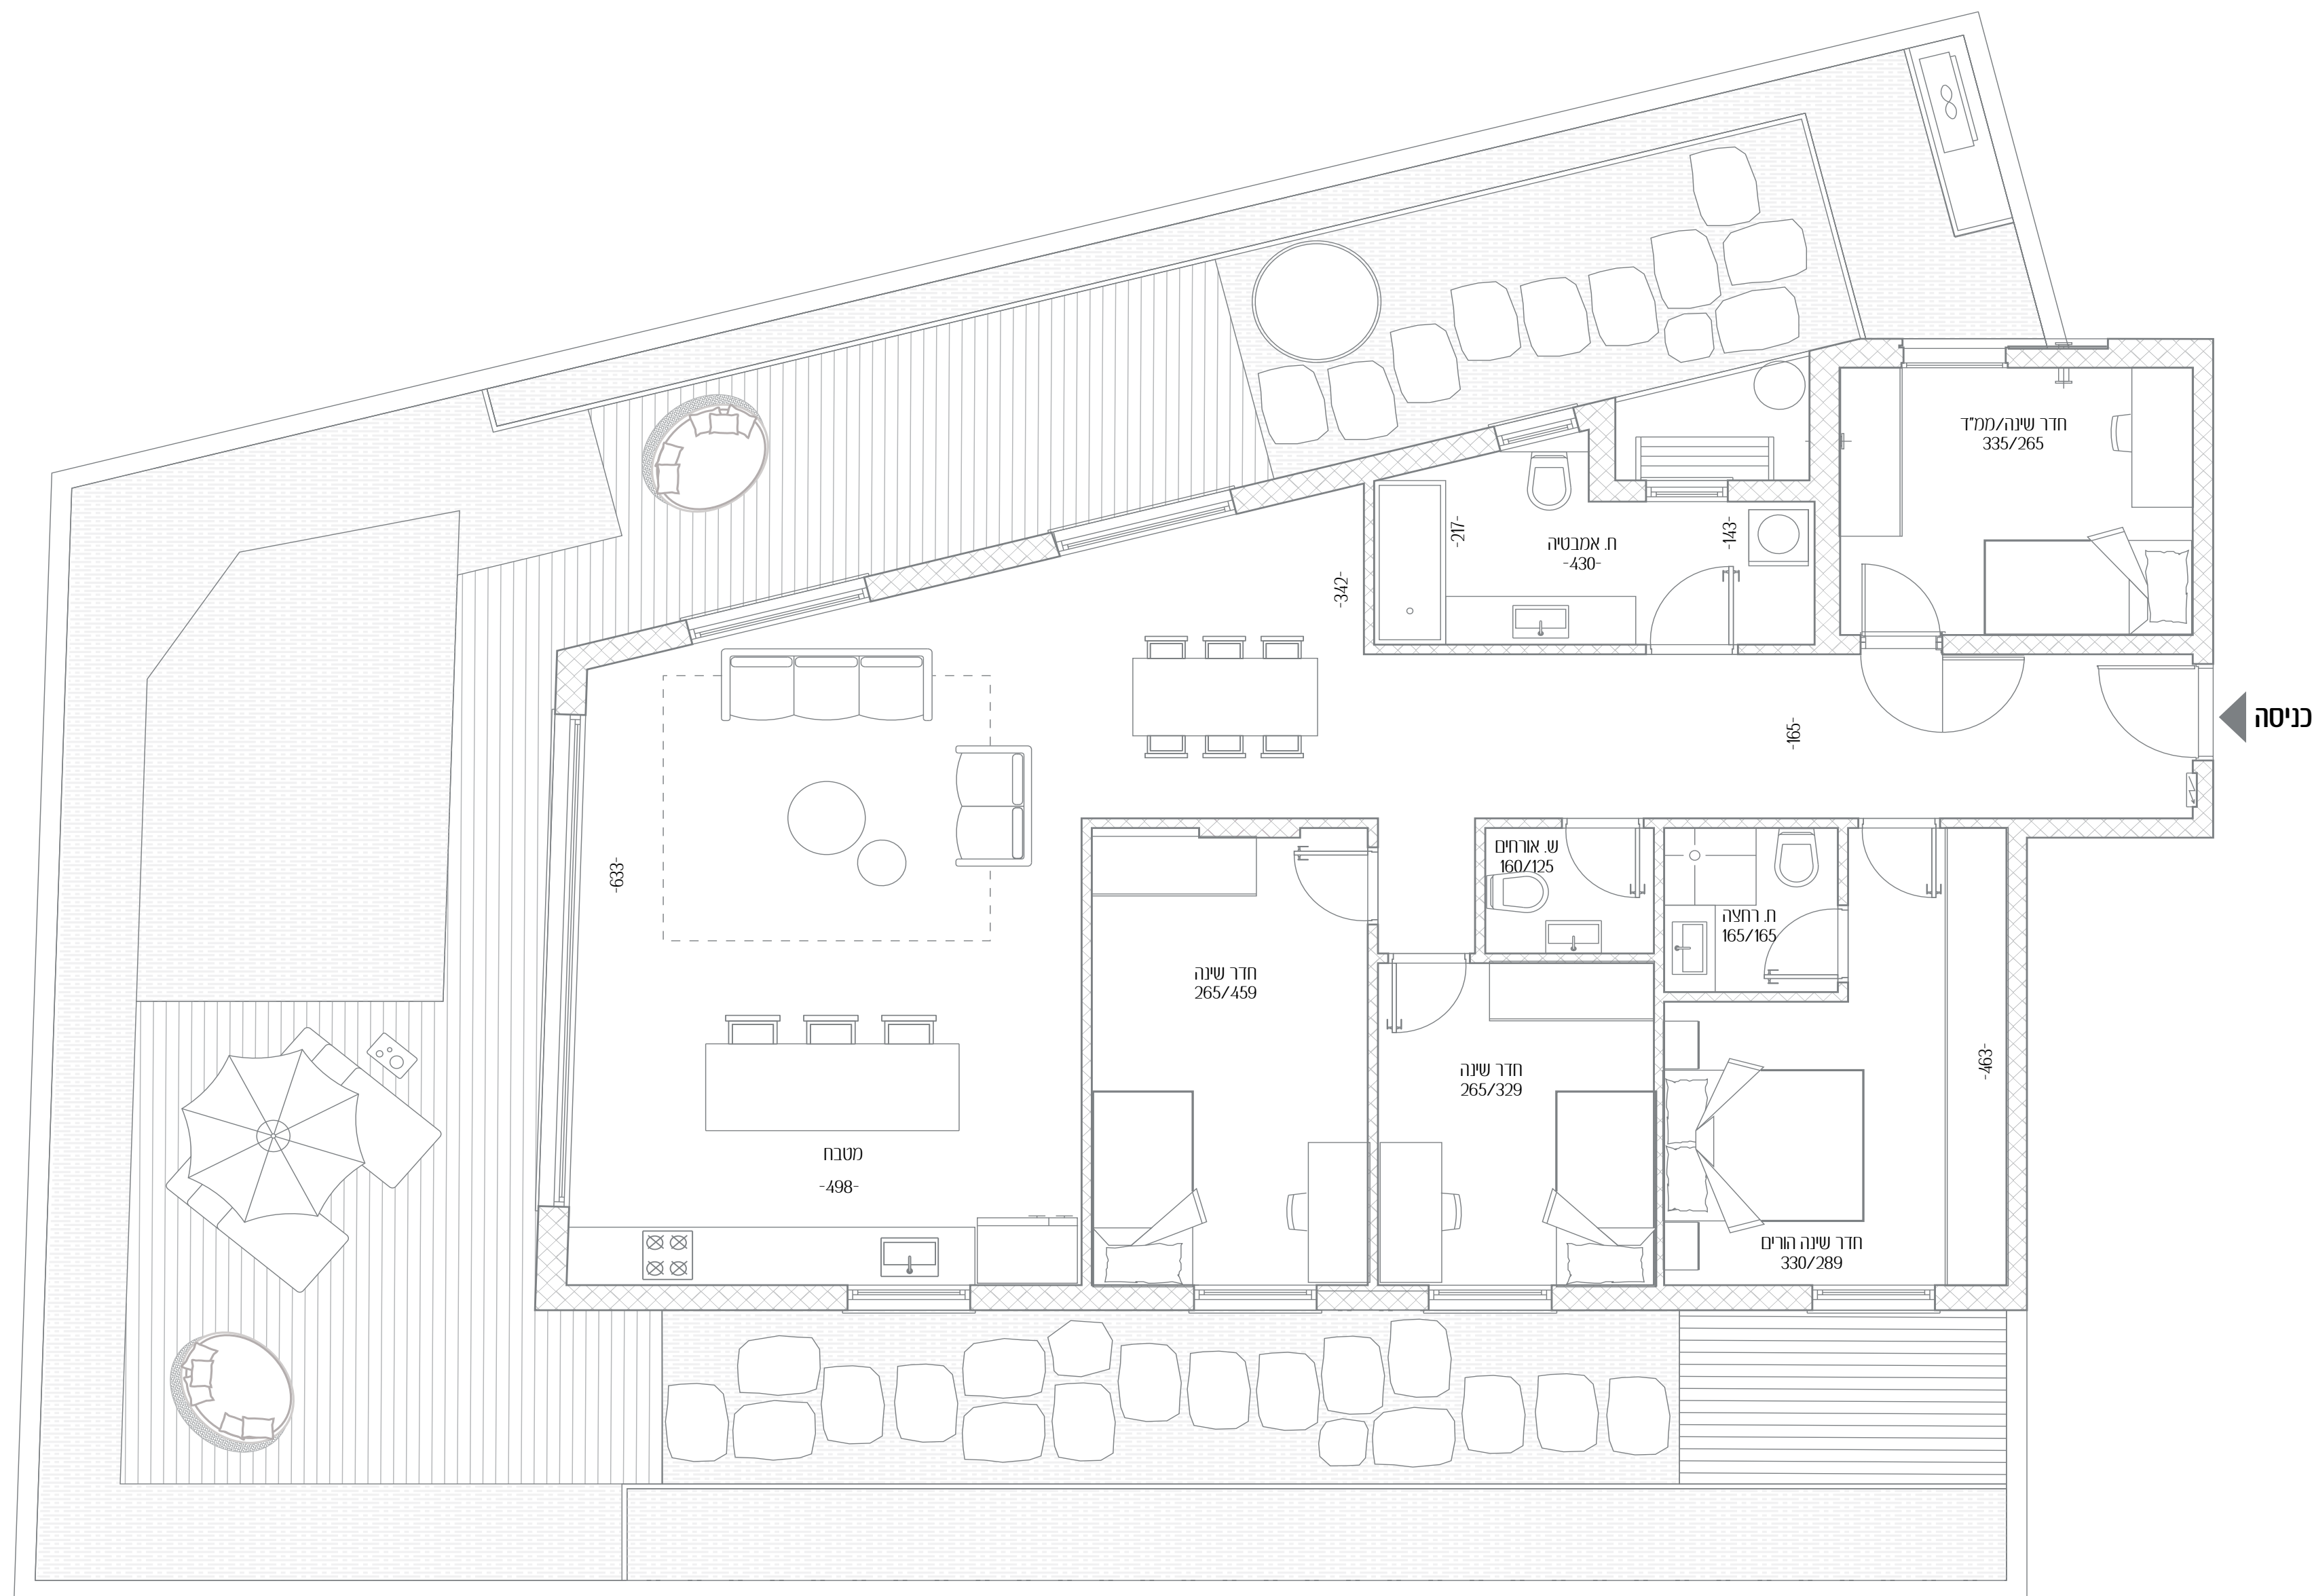

בצלאל 1

אמנות החיים הטובים

- דירה מס' 2
- חדרים 5
- כיווני אוויר צפון - מזרח - מערב
- קומה קרקע
- שטח דירה 131 מ"ר
- שטח גינה 150 מ"ר

כל התוכניות, הפרטים וההדמיות הם להמחשה בלבד ואינם מהווים כל התחייבות מצד החברה.