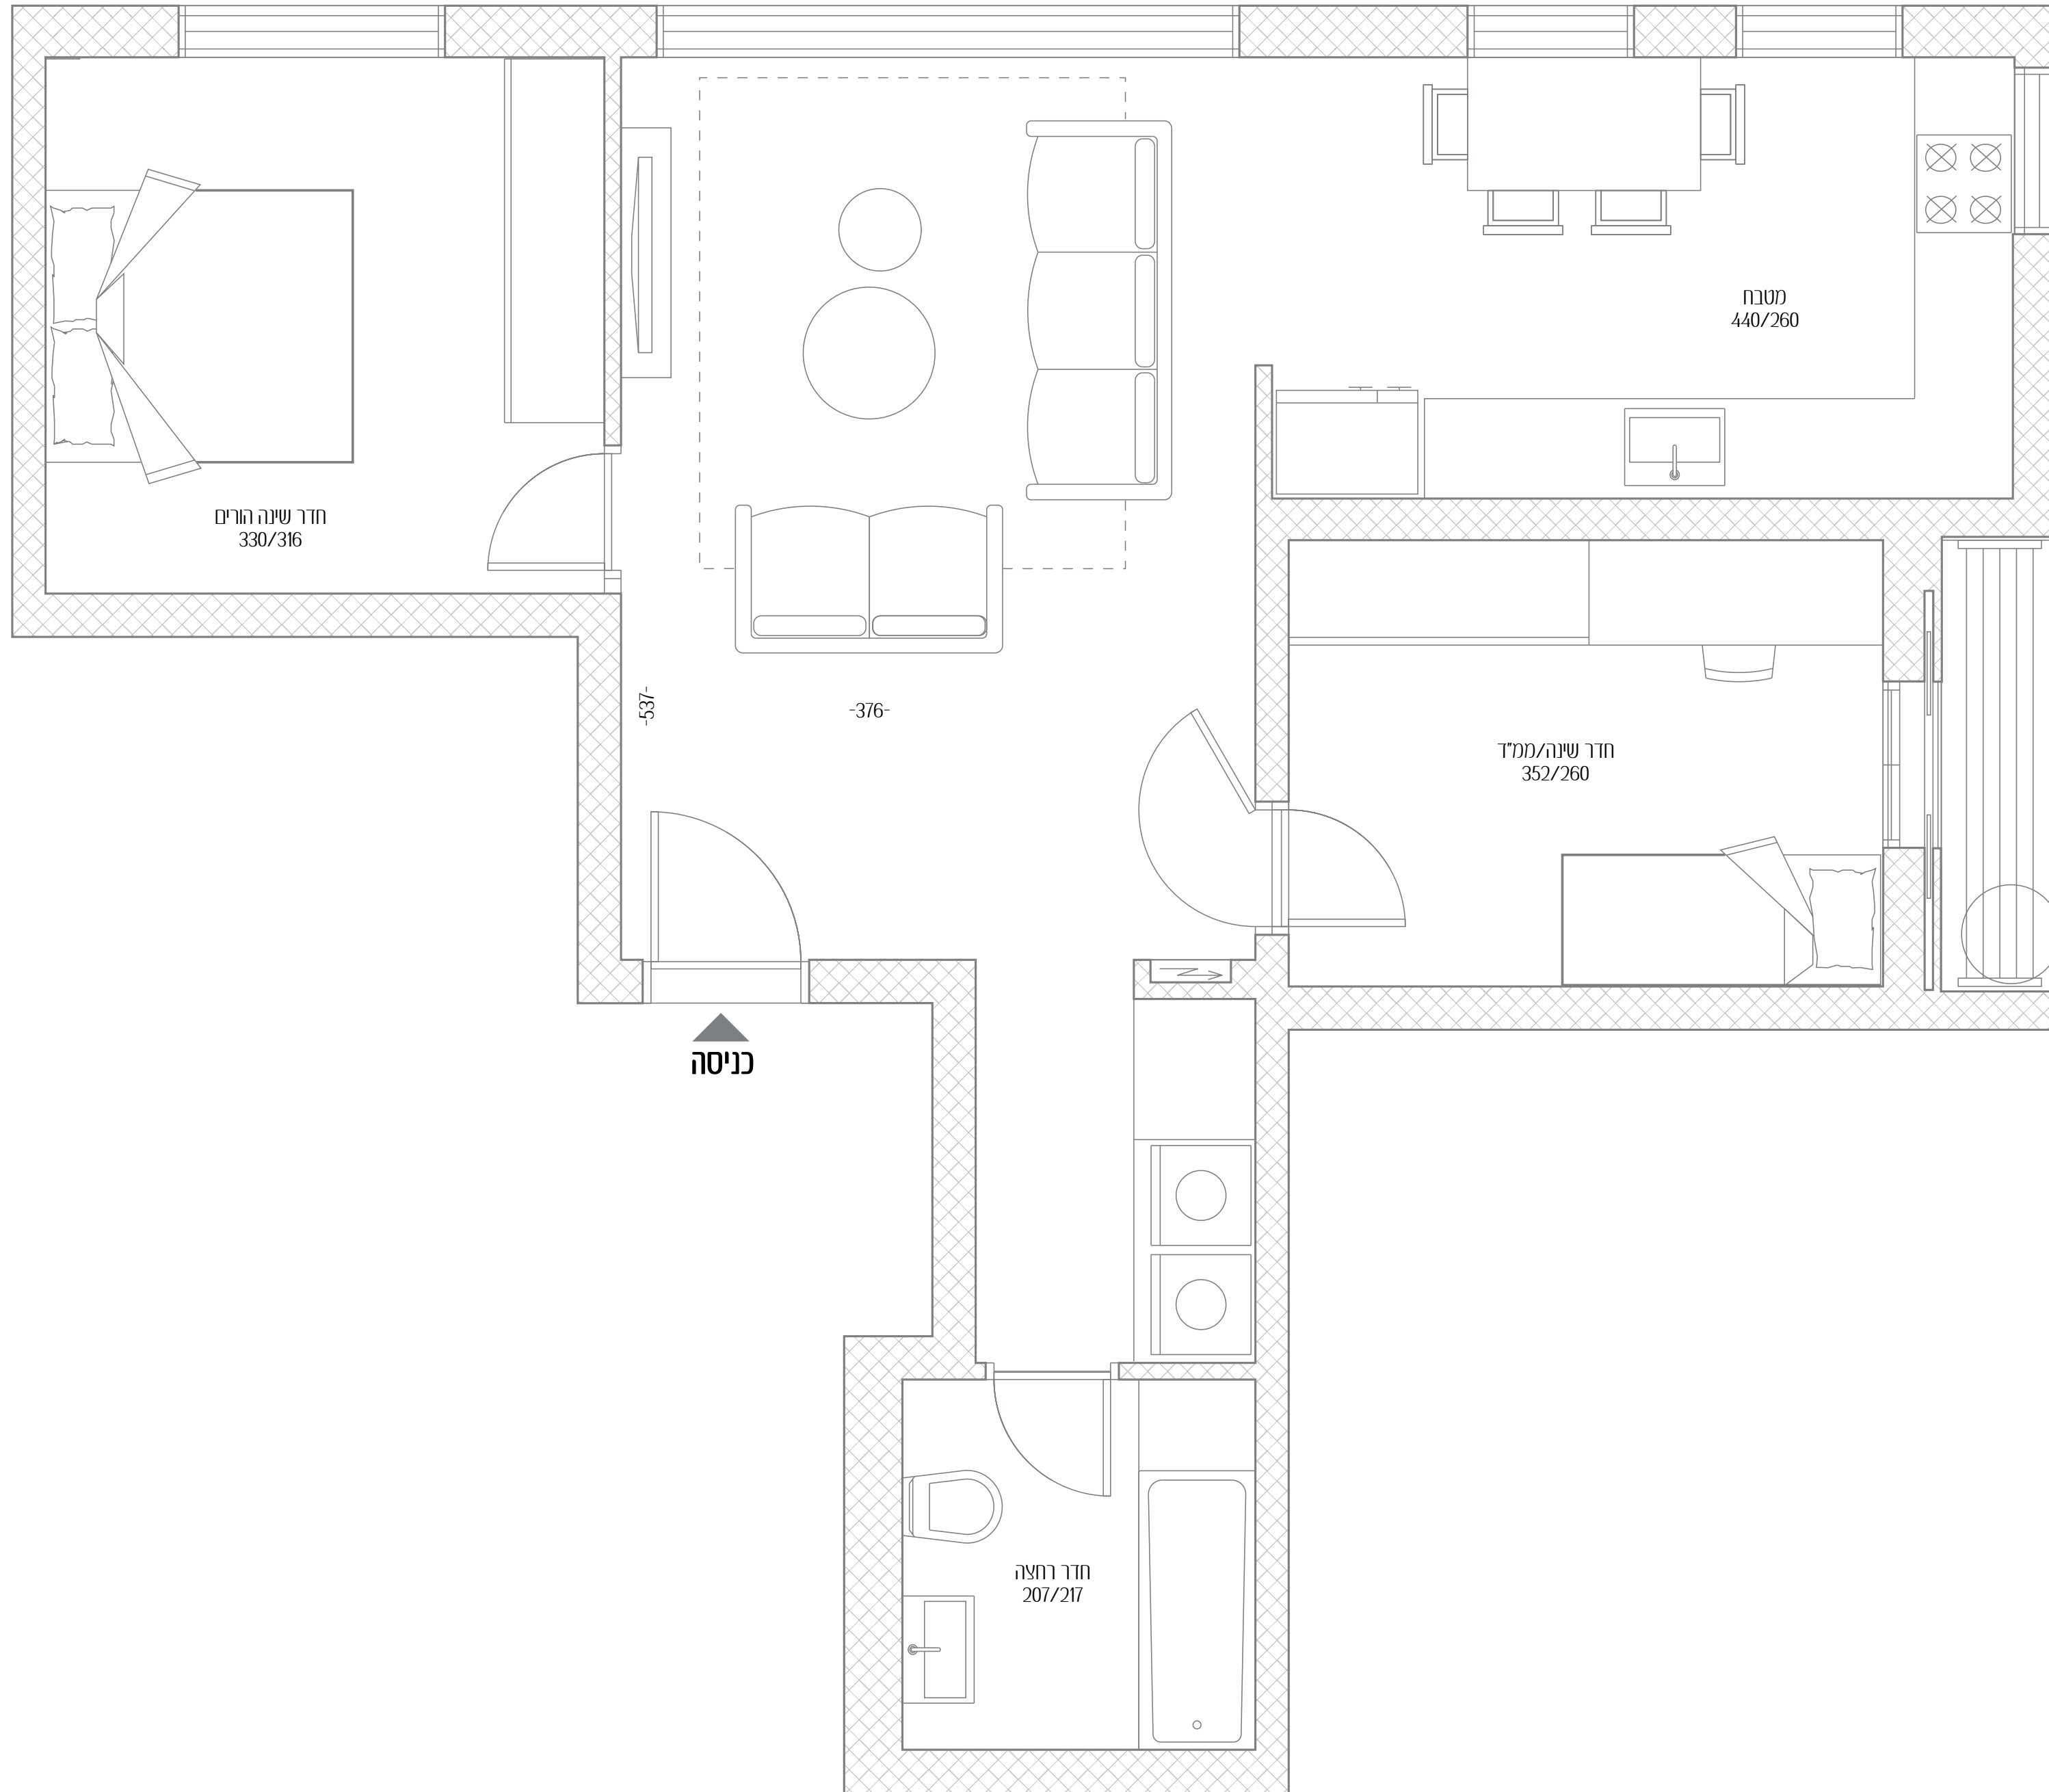

צייטלין 15

ללכת בעקבות הלב

דירה מס' 11

חדרים 3

כיווני אוויר צפון - מזרח

קומה 2

שטח דירה 74 מ"ר

כל התוכניות, הפרטים וההדמיות הם להמחשה בלבד ואינם מהווים כל התחייבות מצד החברה.