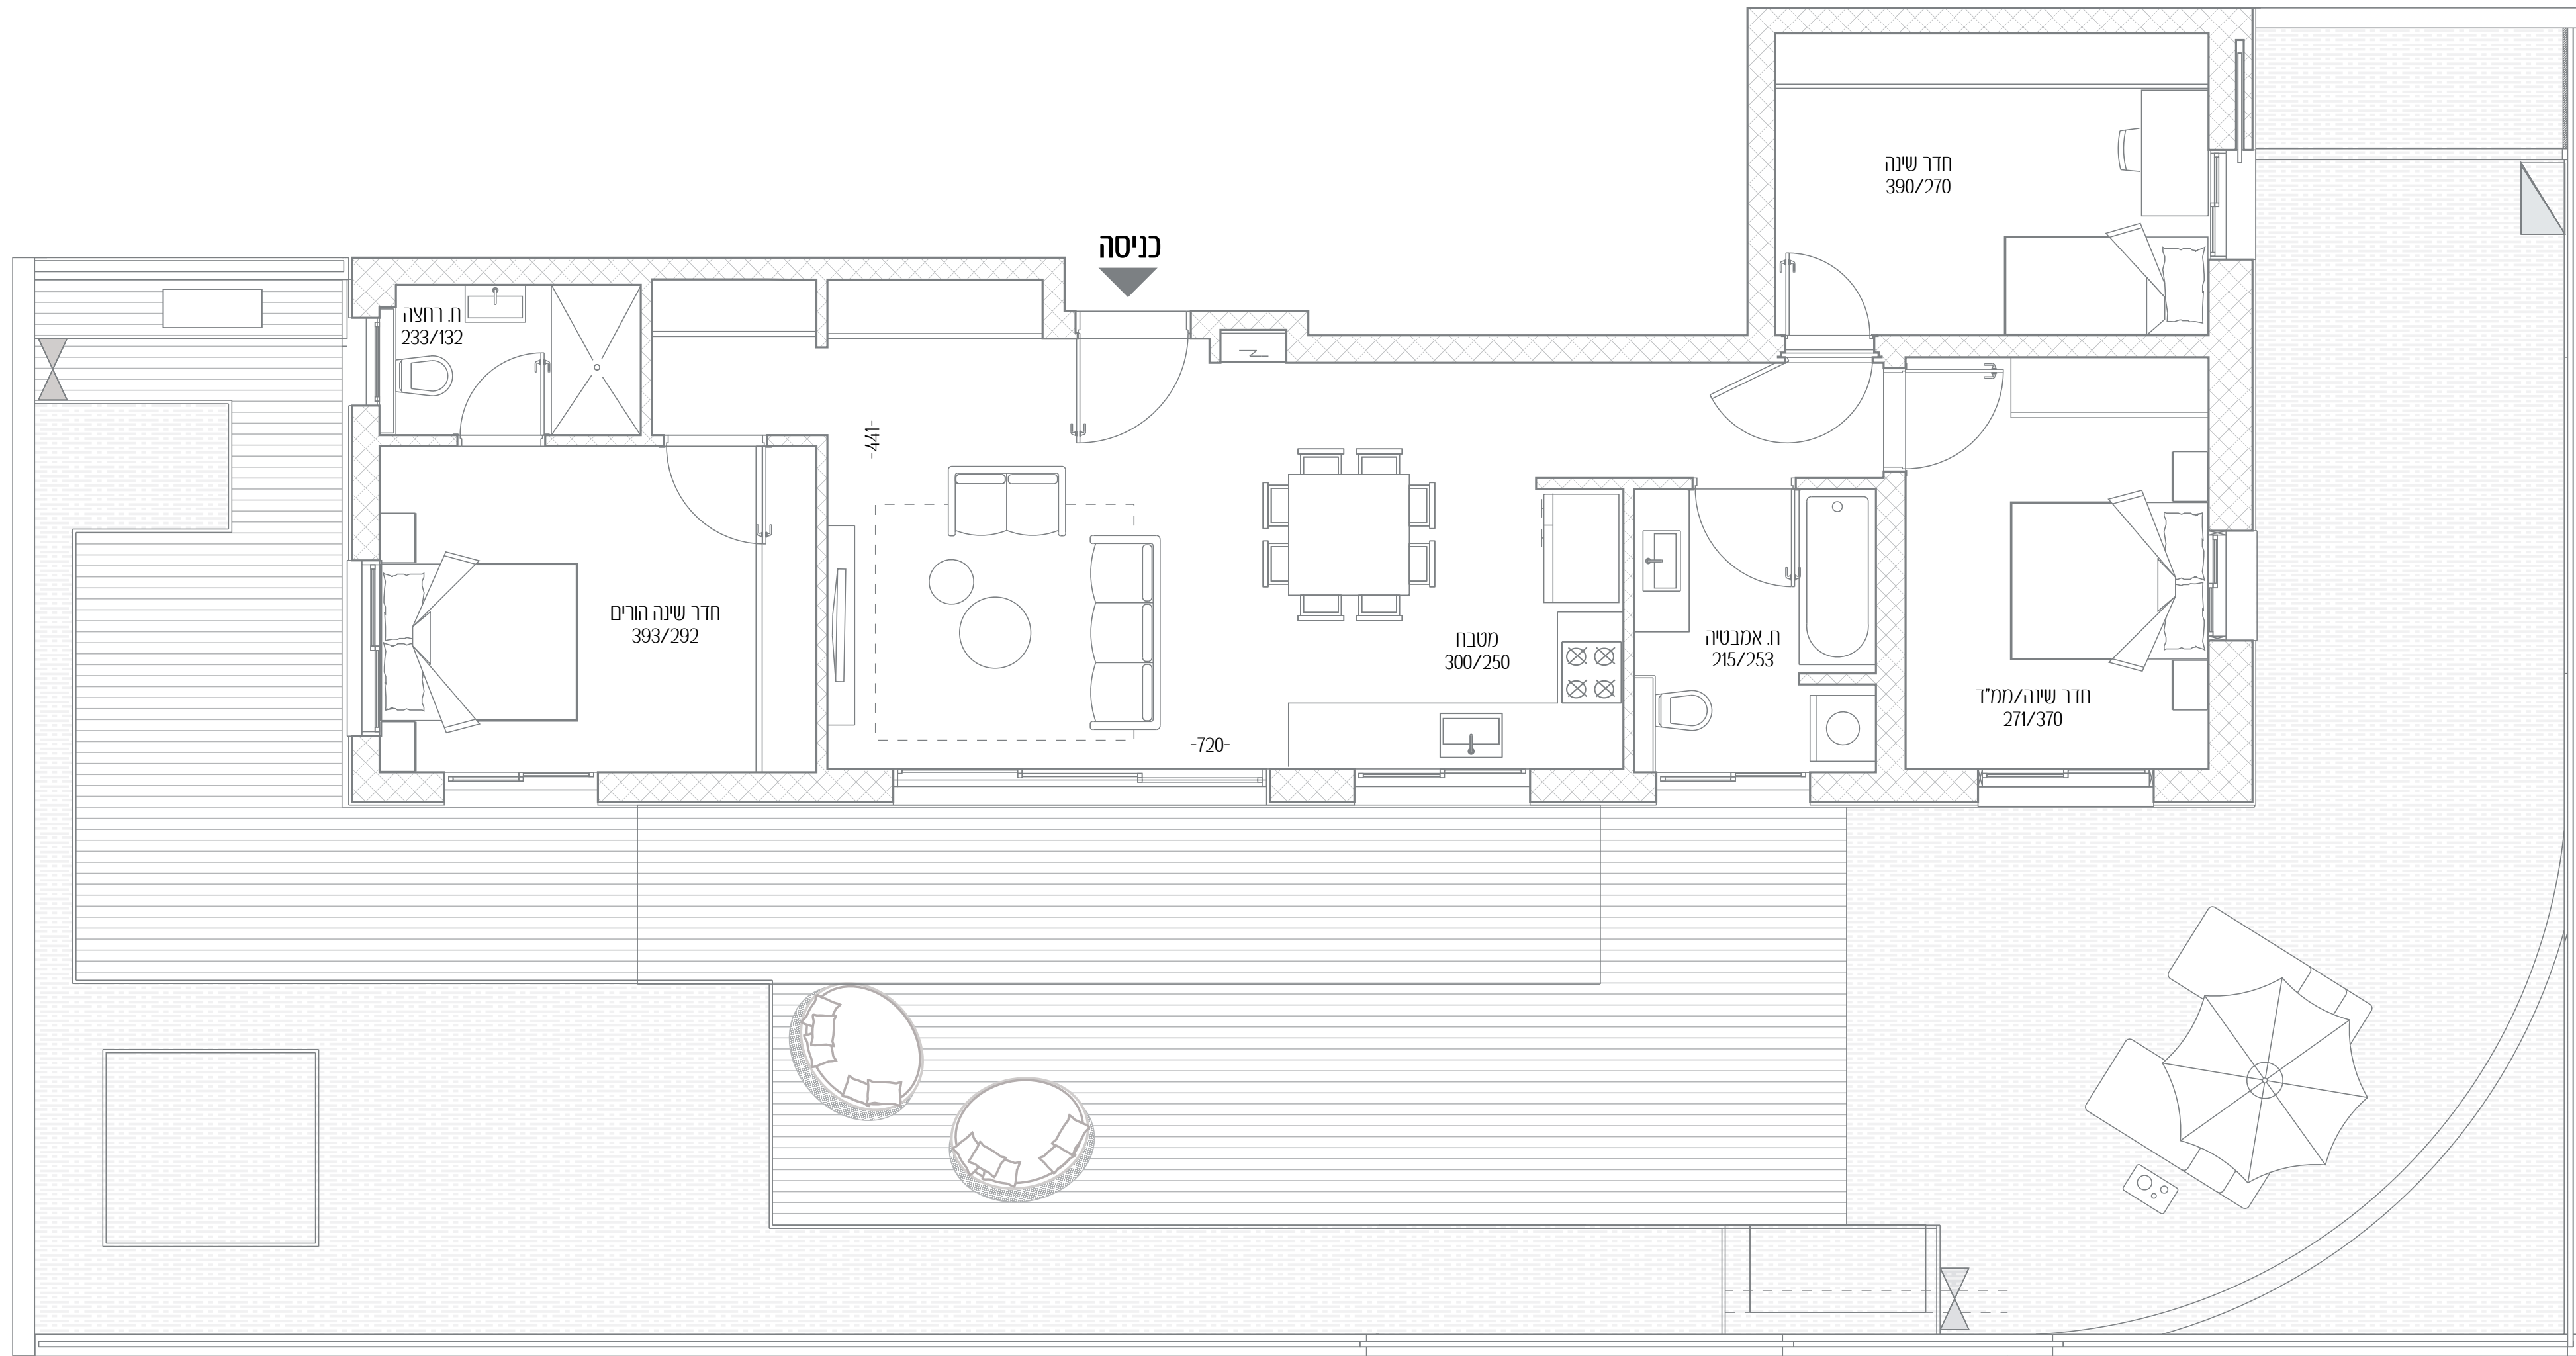

ז'בוטינסקי 146

הצד האורבני של

כיכר המדינה

דירה מס' 2

חדרים 4

כיווני אוויר דרום - מזרח - מערב

קומה קרקע

שטח דירה 93 מ"ר

שטח גינה 154 מ"ר

כל התוכניות, הפרטים וההדמיות הם להמחשה בלבד ואינם מהווים כל התחייבות מצד החברה.

ז'בוטינסקי