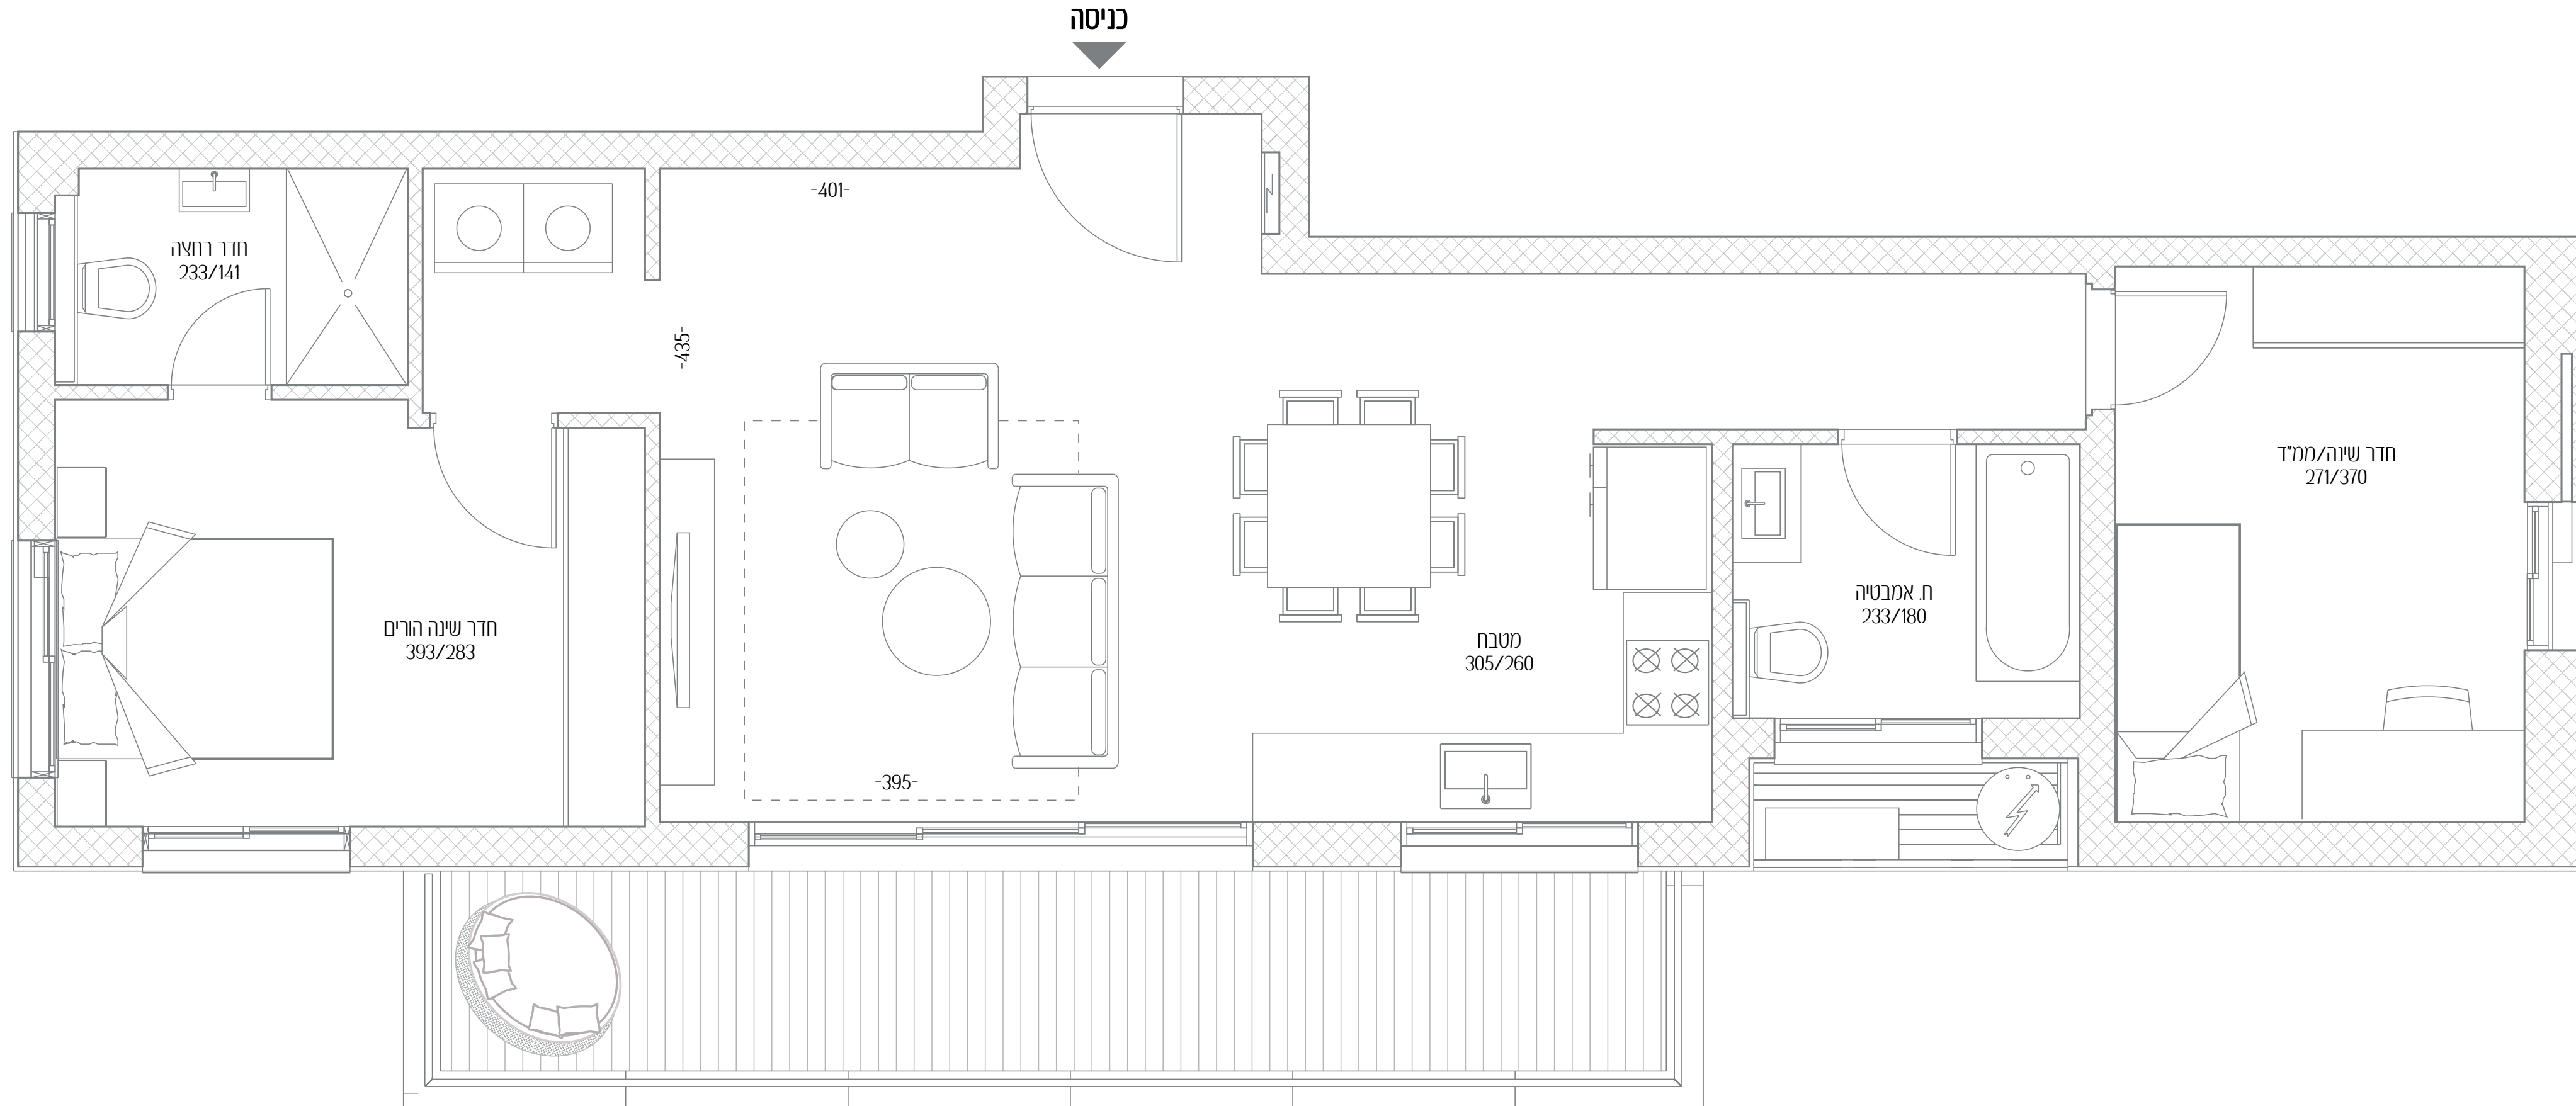

ז'בוטינסקי 146

הצד האורבני של

כיכר המדינה

דירה מס' 21

חדרים 3

כיווני אוויר דרום - מזרח - מערב

קומה 6

שטח דירה 79 מ"ר

שטח מרפסת 14 מ"ר

כל התוכניות, הפרטים וההדמיות הם להמחשה בלבד ואינם מהווים כל התחייבות מצד החברה.

ז'בוטינסקי