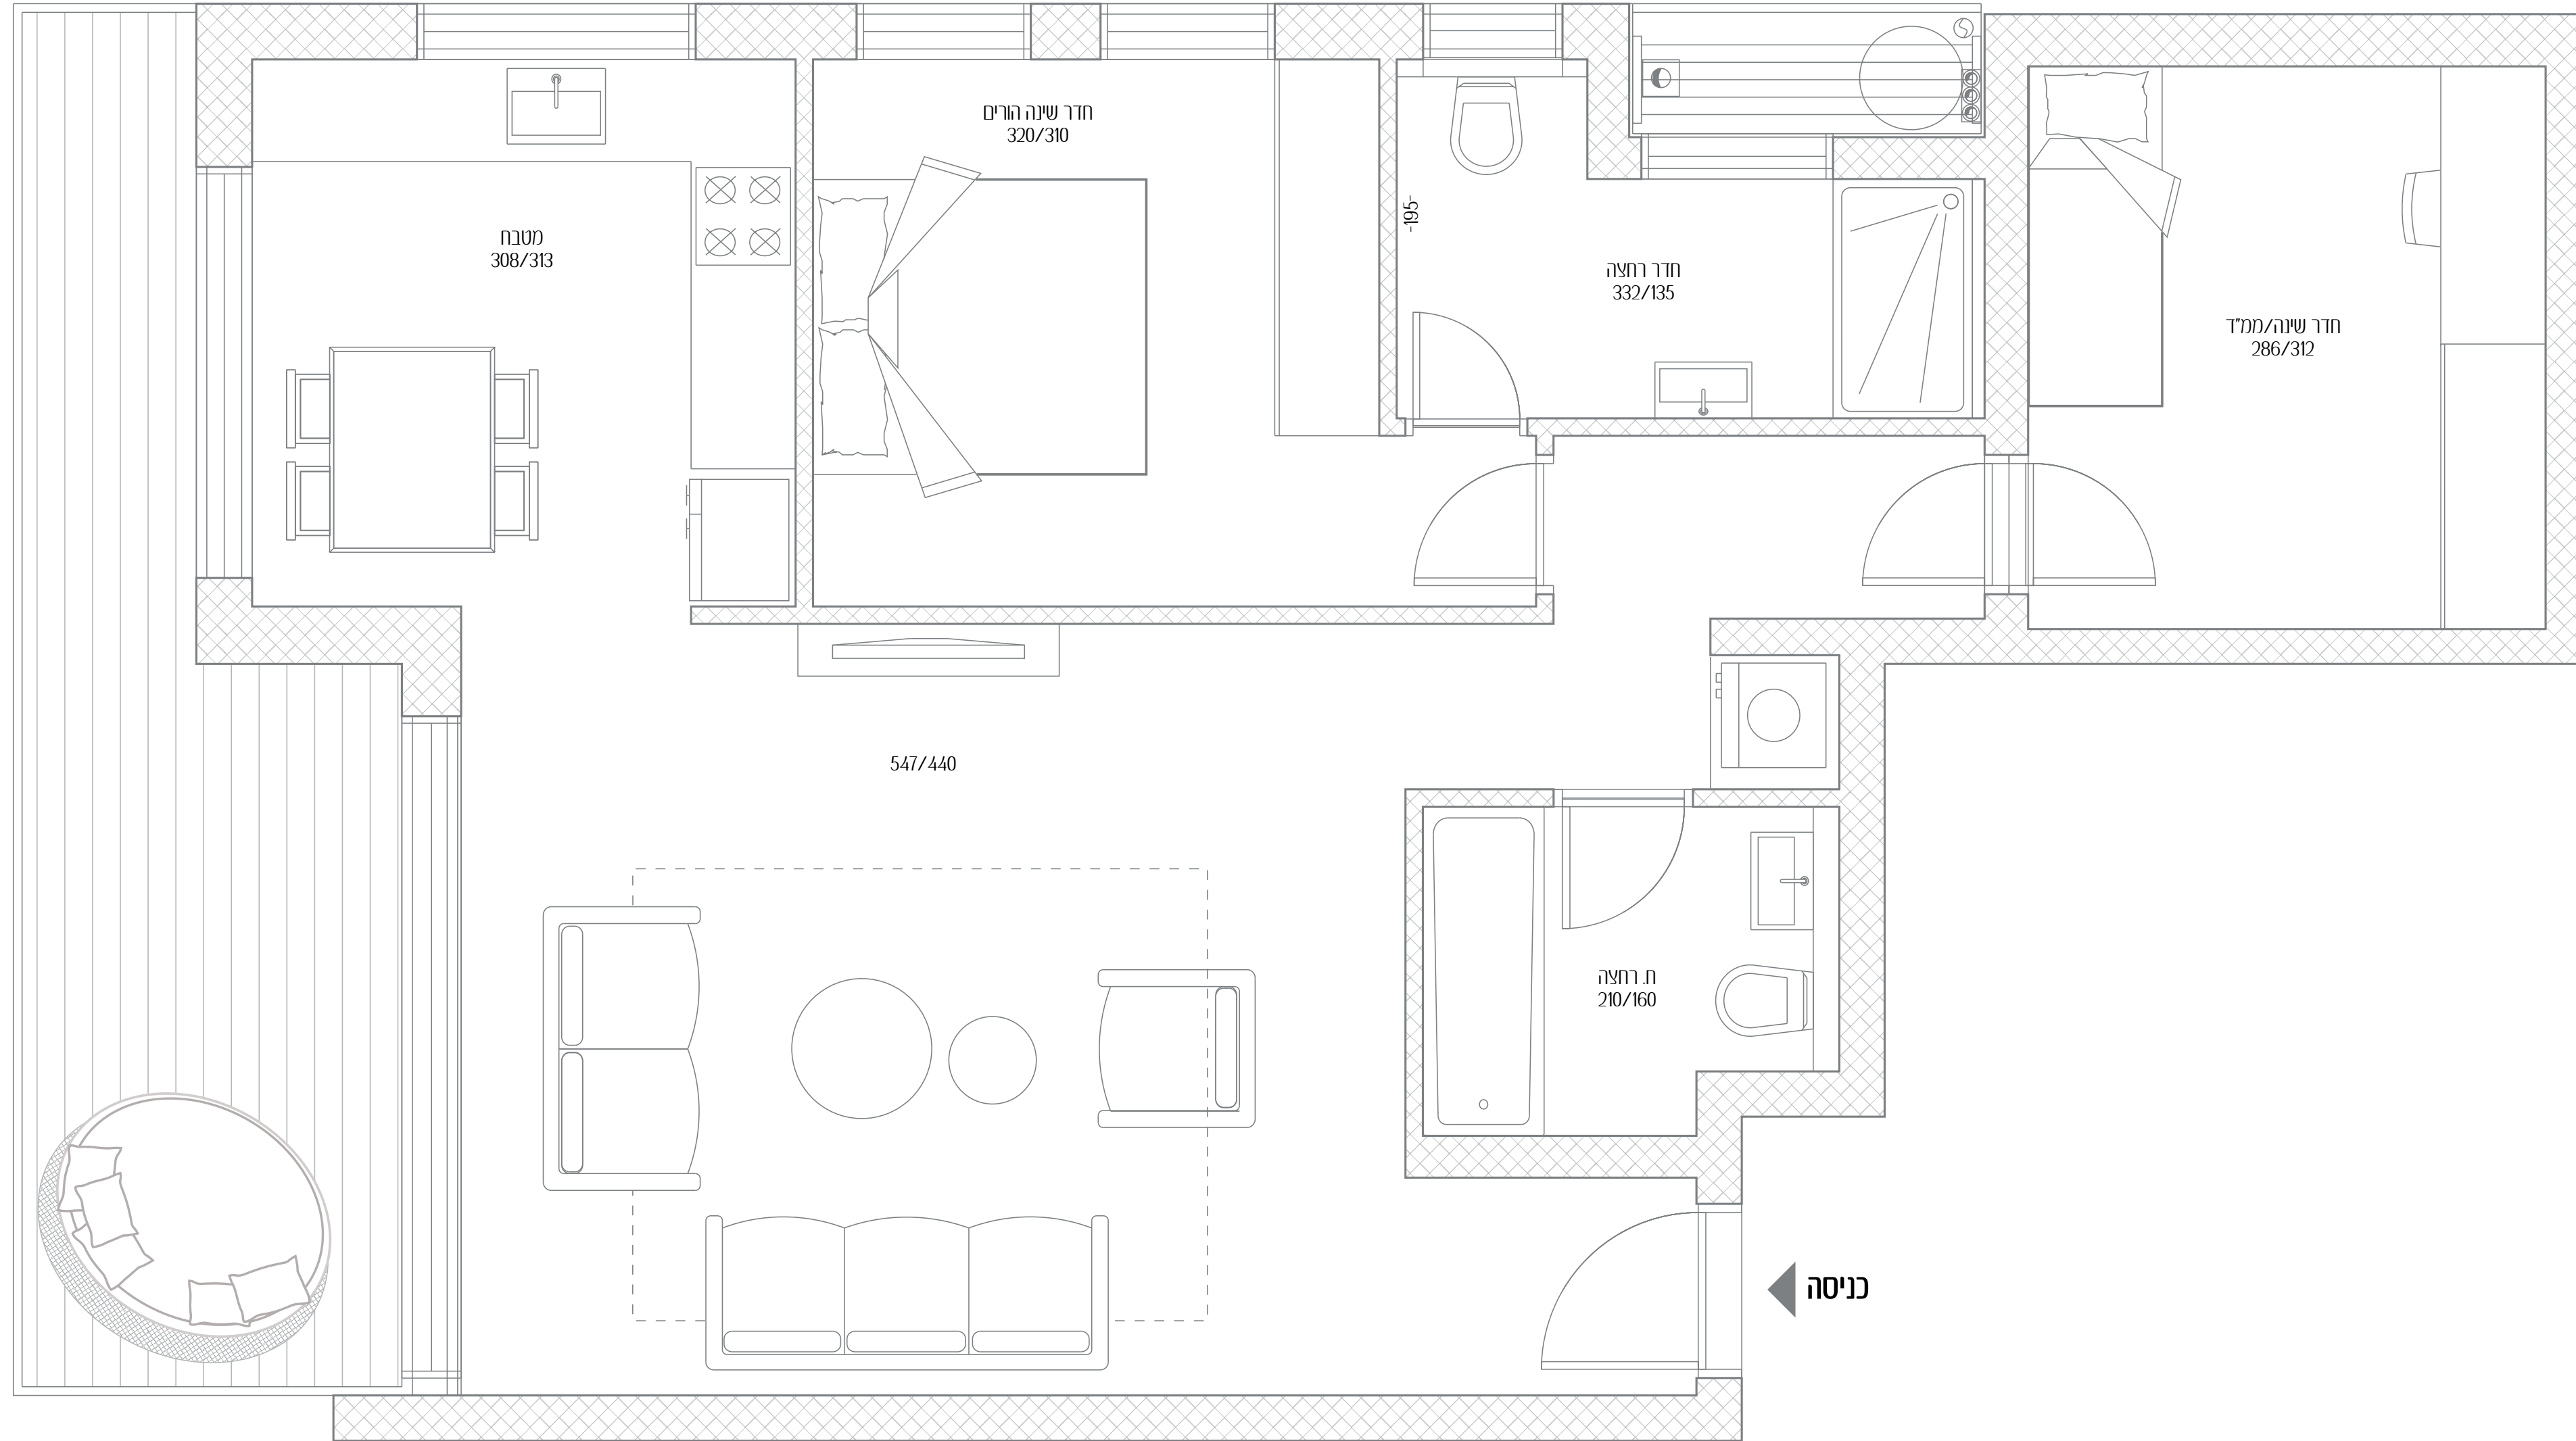

# צייטלין 15

ללכת בעקבות הלב

- דירה מס' 10
- חדרים 3
- כיווני אוויר צפון - מערב
- קומה 2
- שטח דירה 85 מ"ר
- שטח מרפסת 14 מ"ר

כל התוכניות, הפרטים וההדמיות הם להמחשה בלבד ואינם מהווים כל התחייבות מצד החברה.