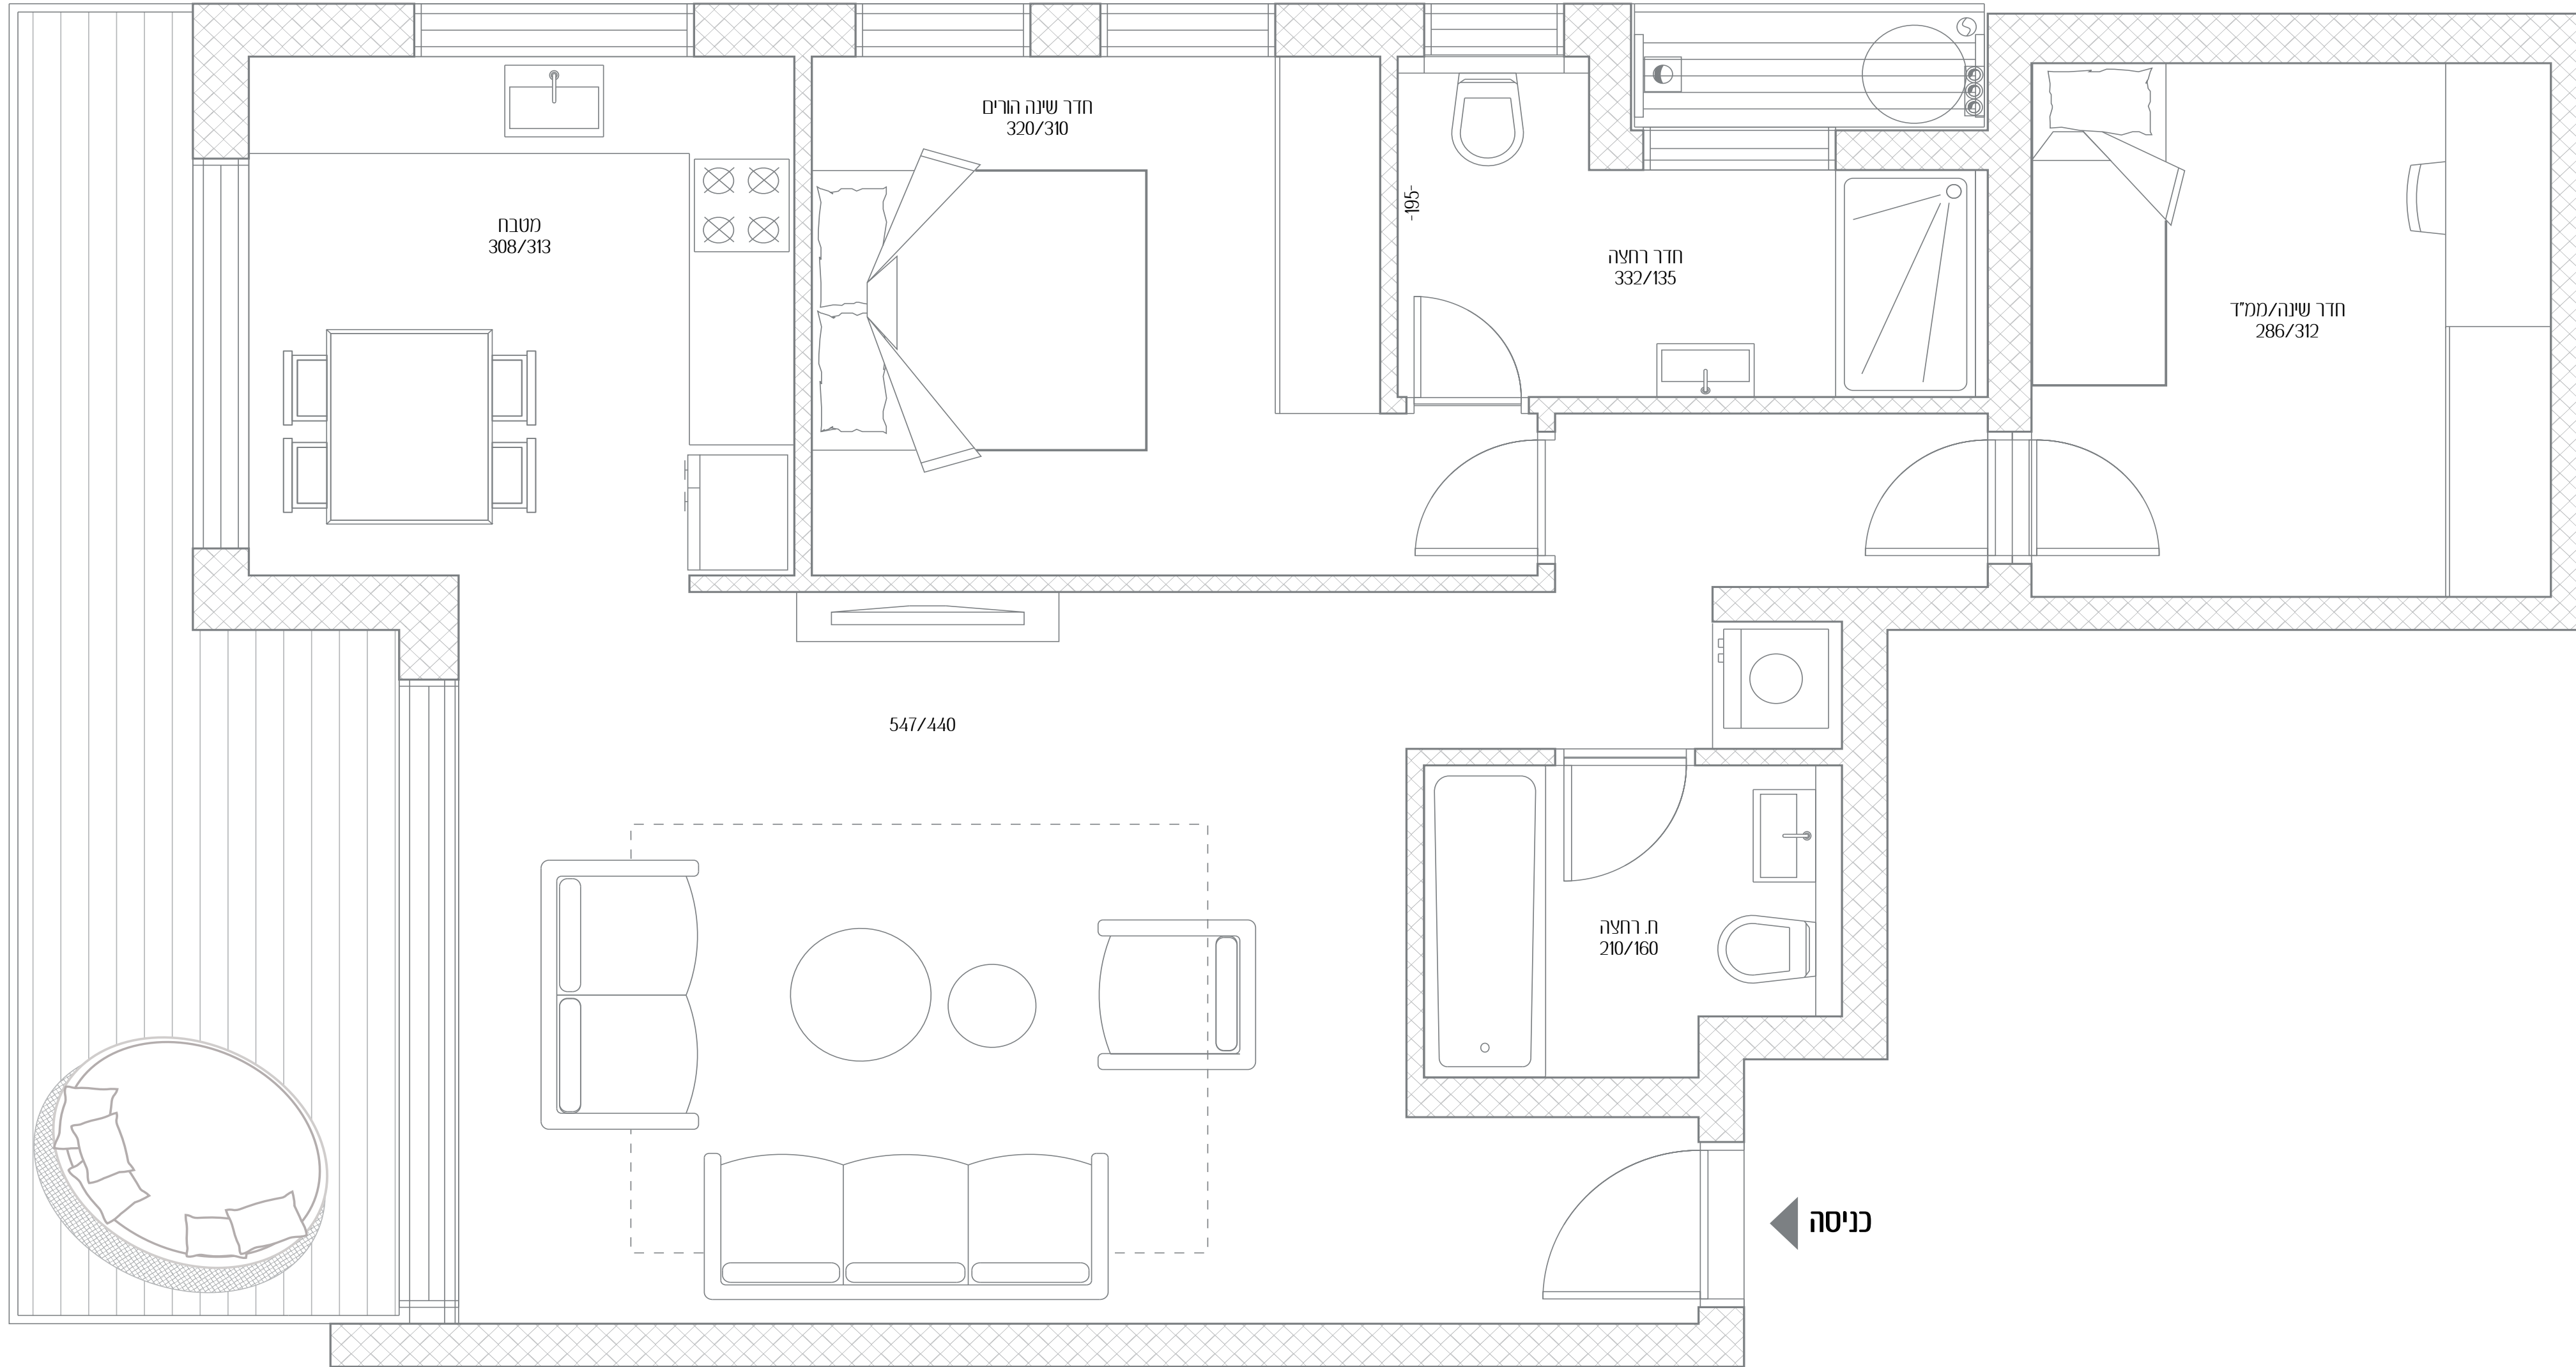

צייטלין 15

ללכת בעקבות הלב

דירה מס' 6

חדרים 3

כיווני אוויר צפון - מערב

קומה 1

שטח דירה 85 מ"ר

שטח מרפסת 14 מ"ר