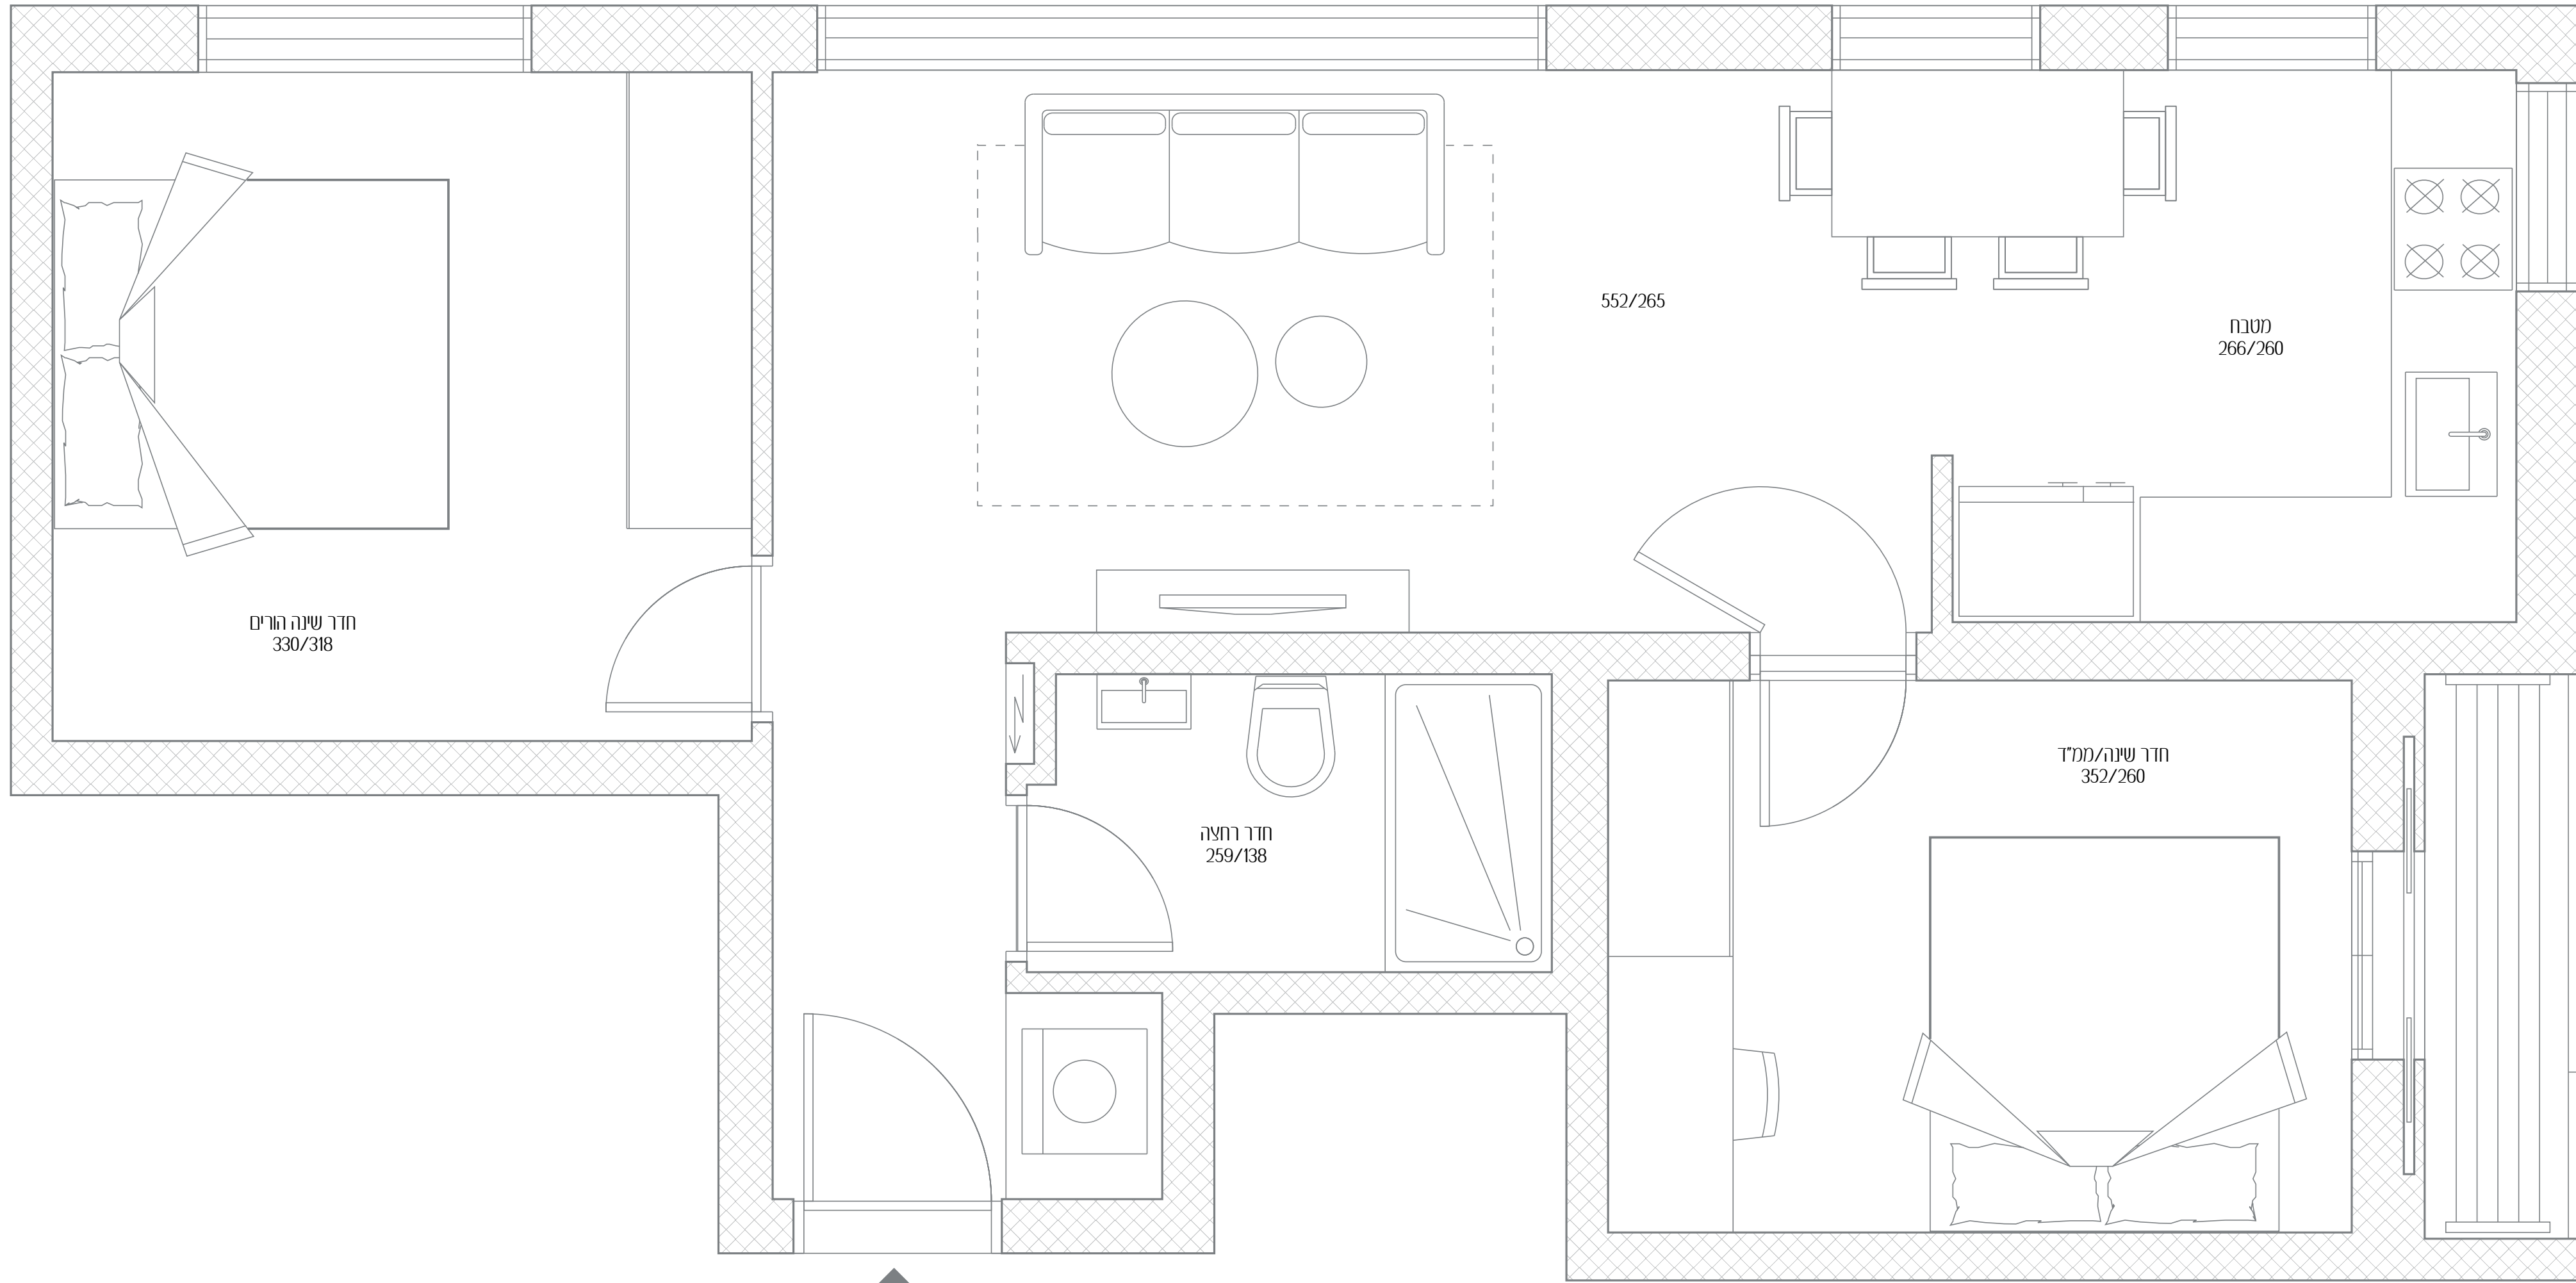

צייטלין 15

ללכת בעקבות הלב

דירה מס' 15

חדרים 3

כיווני אוויר צפון - מזרח

קומה 3

שטח דירה 62 מ"ר

כל התוכניות, הפרטים וההדמיות הם להמחשה בלבד ואינם מהווים כל התחייבות מצד החברה.