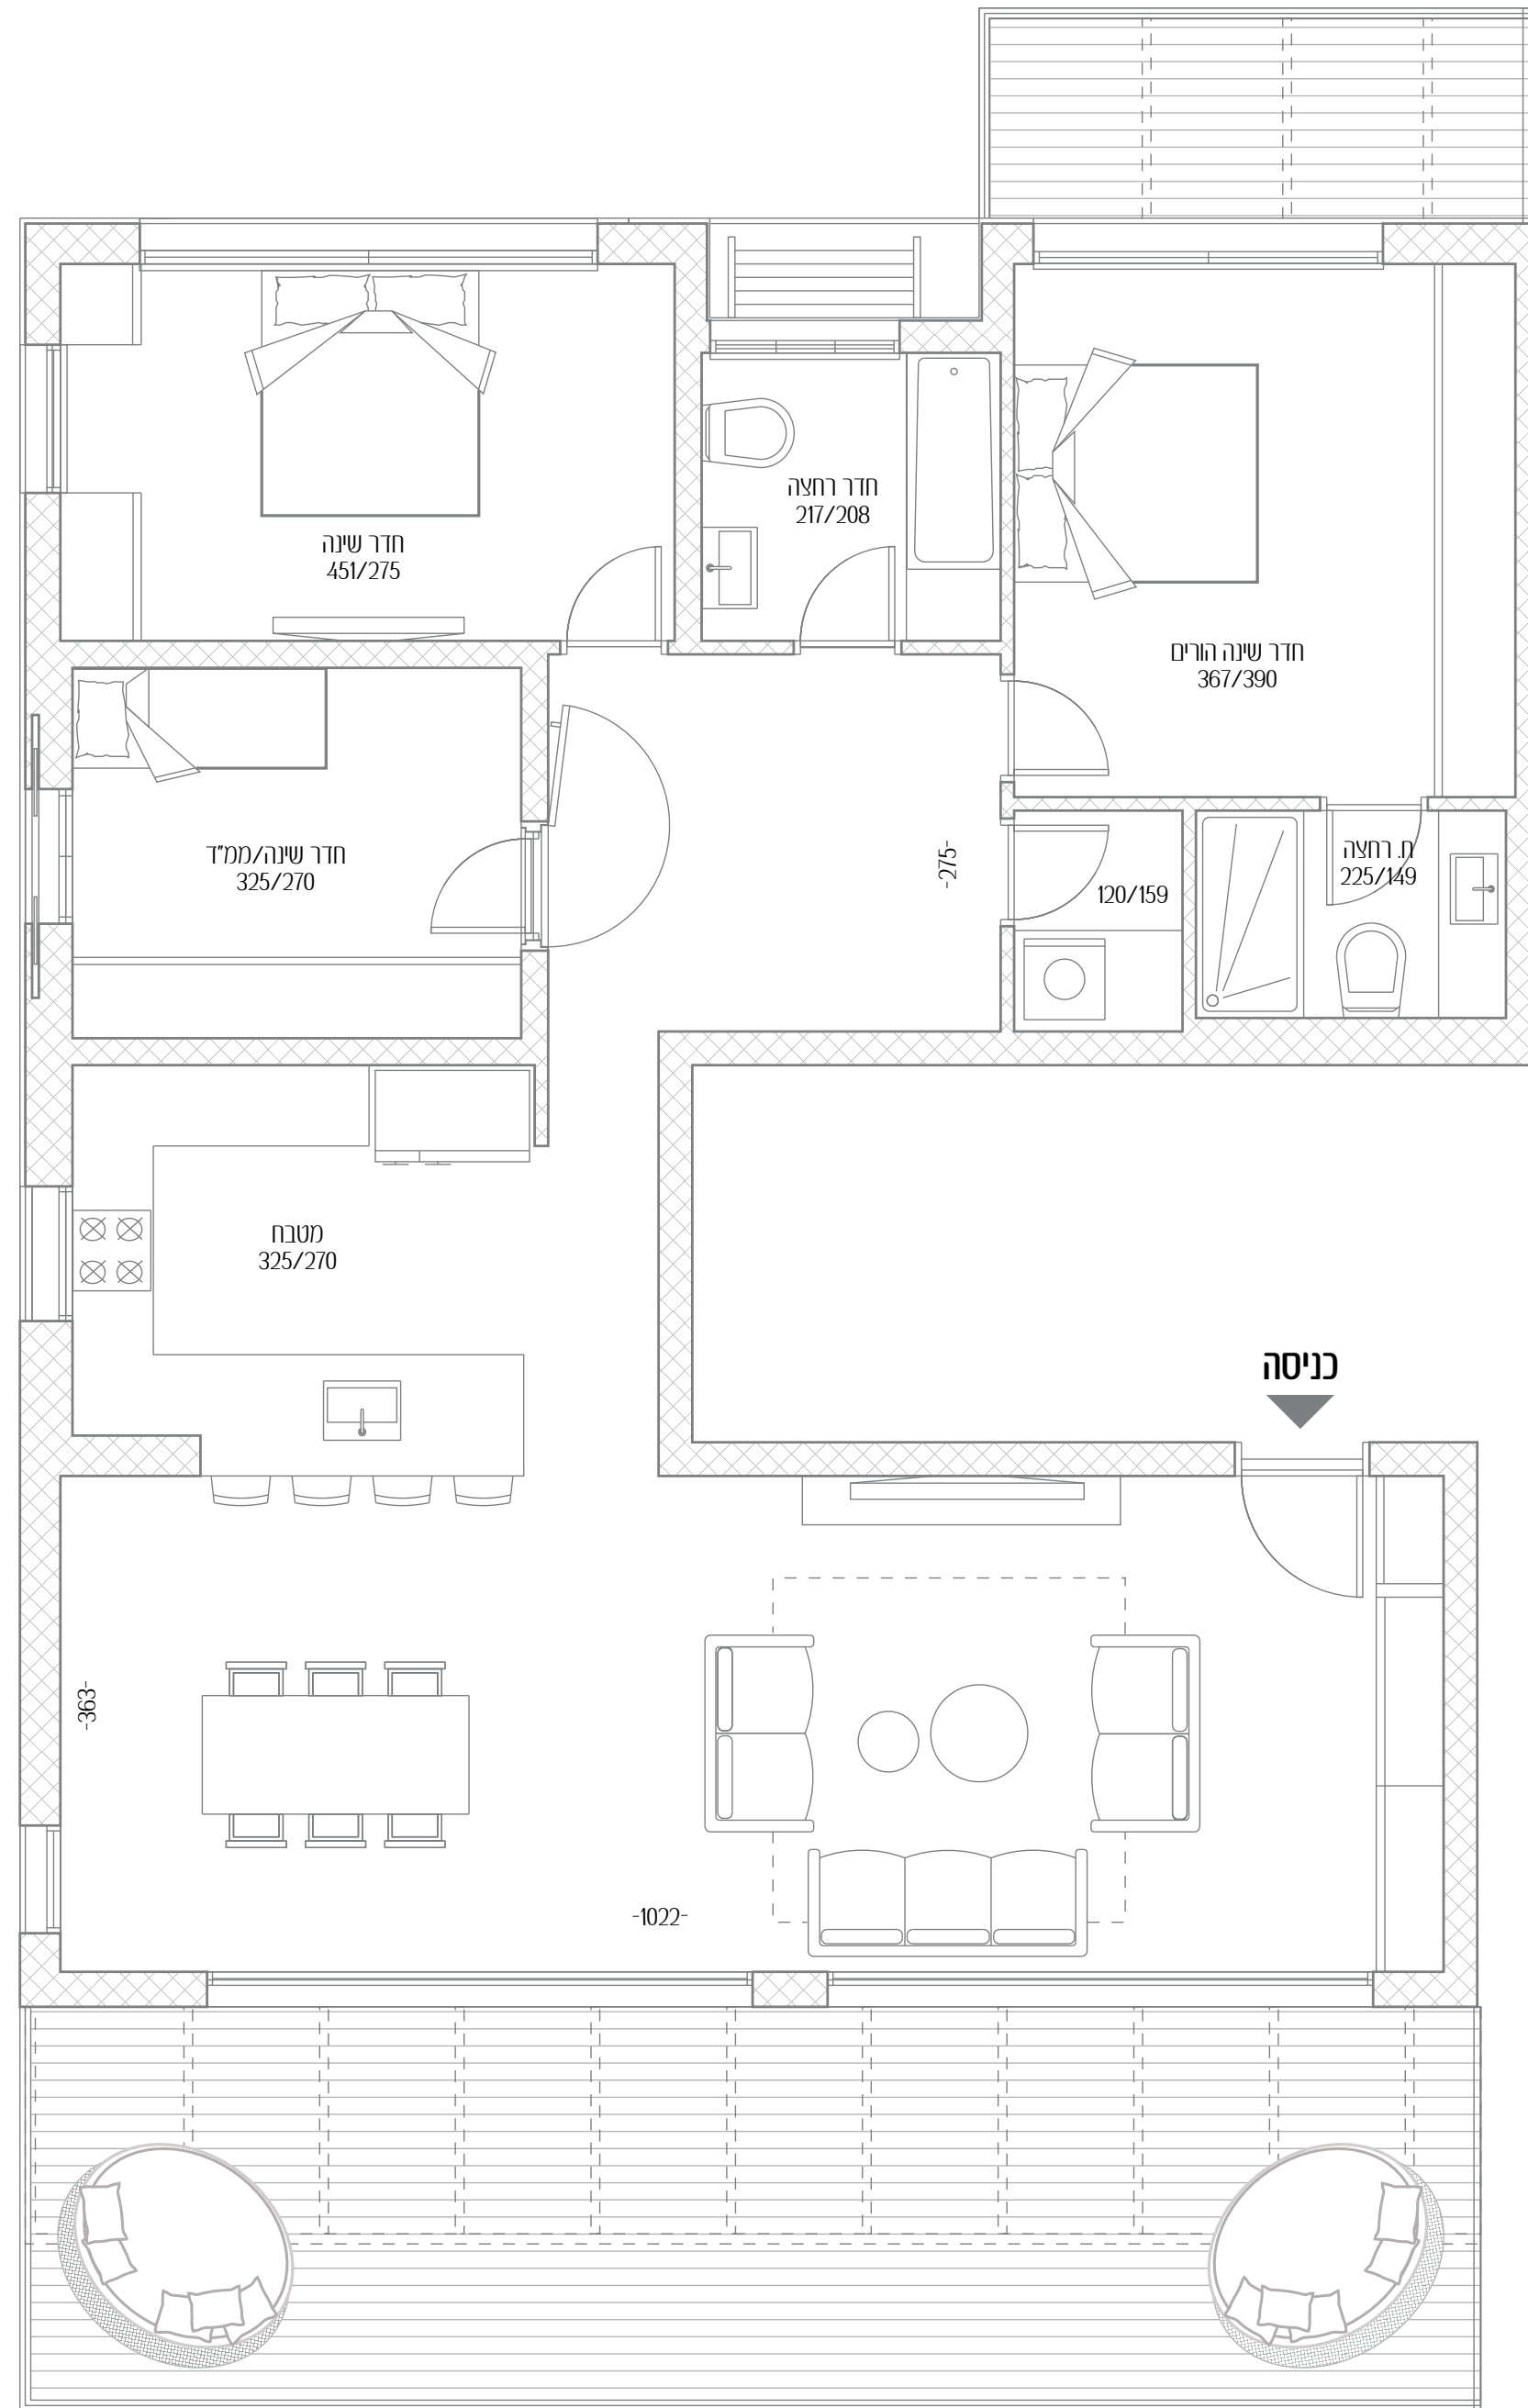

רמז 21

הרמז לחידת החיים

הטובים

דירה מס' 22

חדרים 4

כיווני אוויר דרום - מזרח - מערב

קומה 6

שטח דירה 126 מ"ר

שטח מרפסת 32 + 6.5 מ"ר

כל התוכניות, הפרטים וההדמיות הם להמחשה בלבד ואינם מהווים כל התחייבות מצד החברה.

רמז