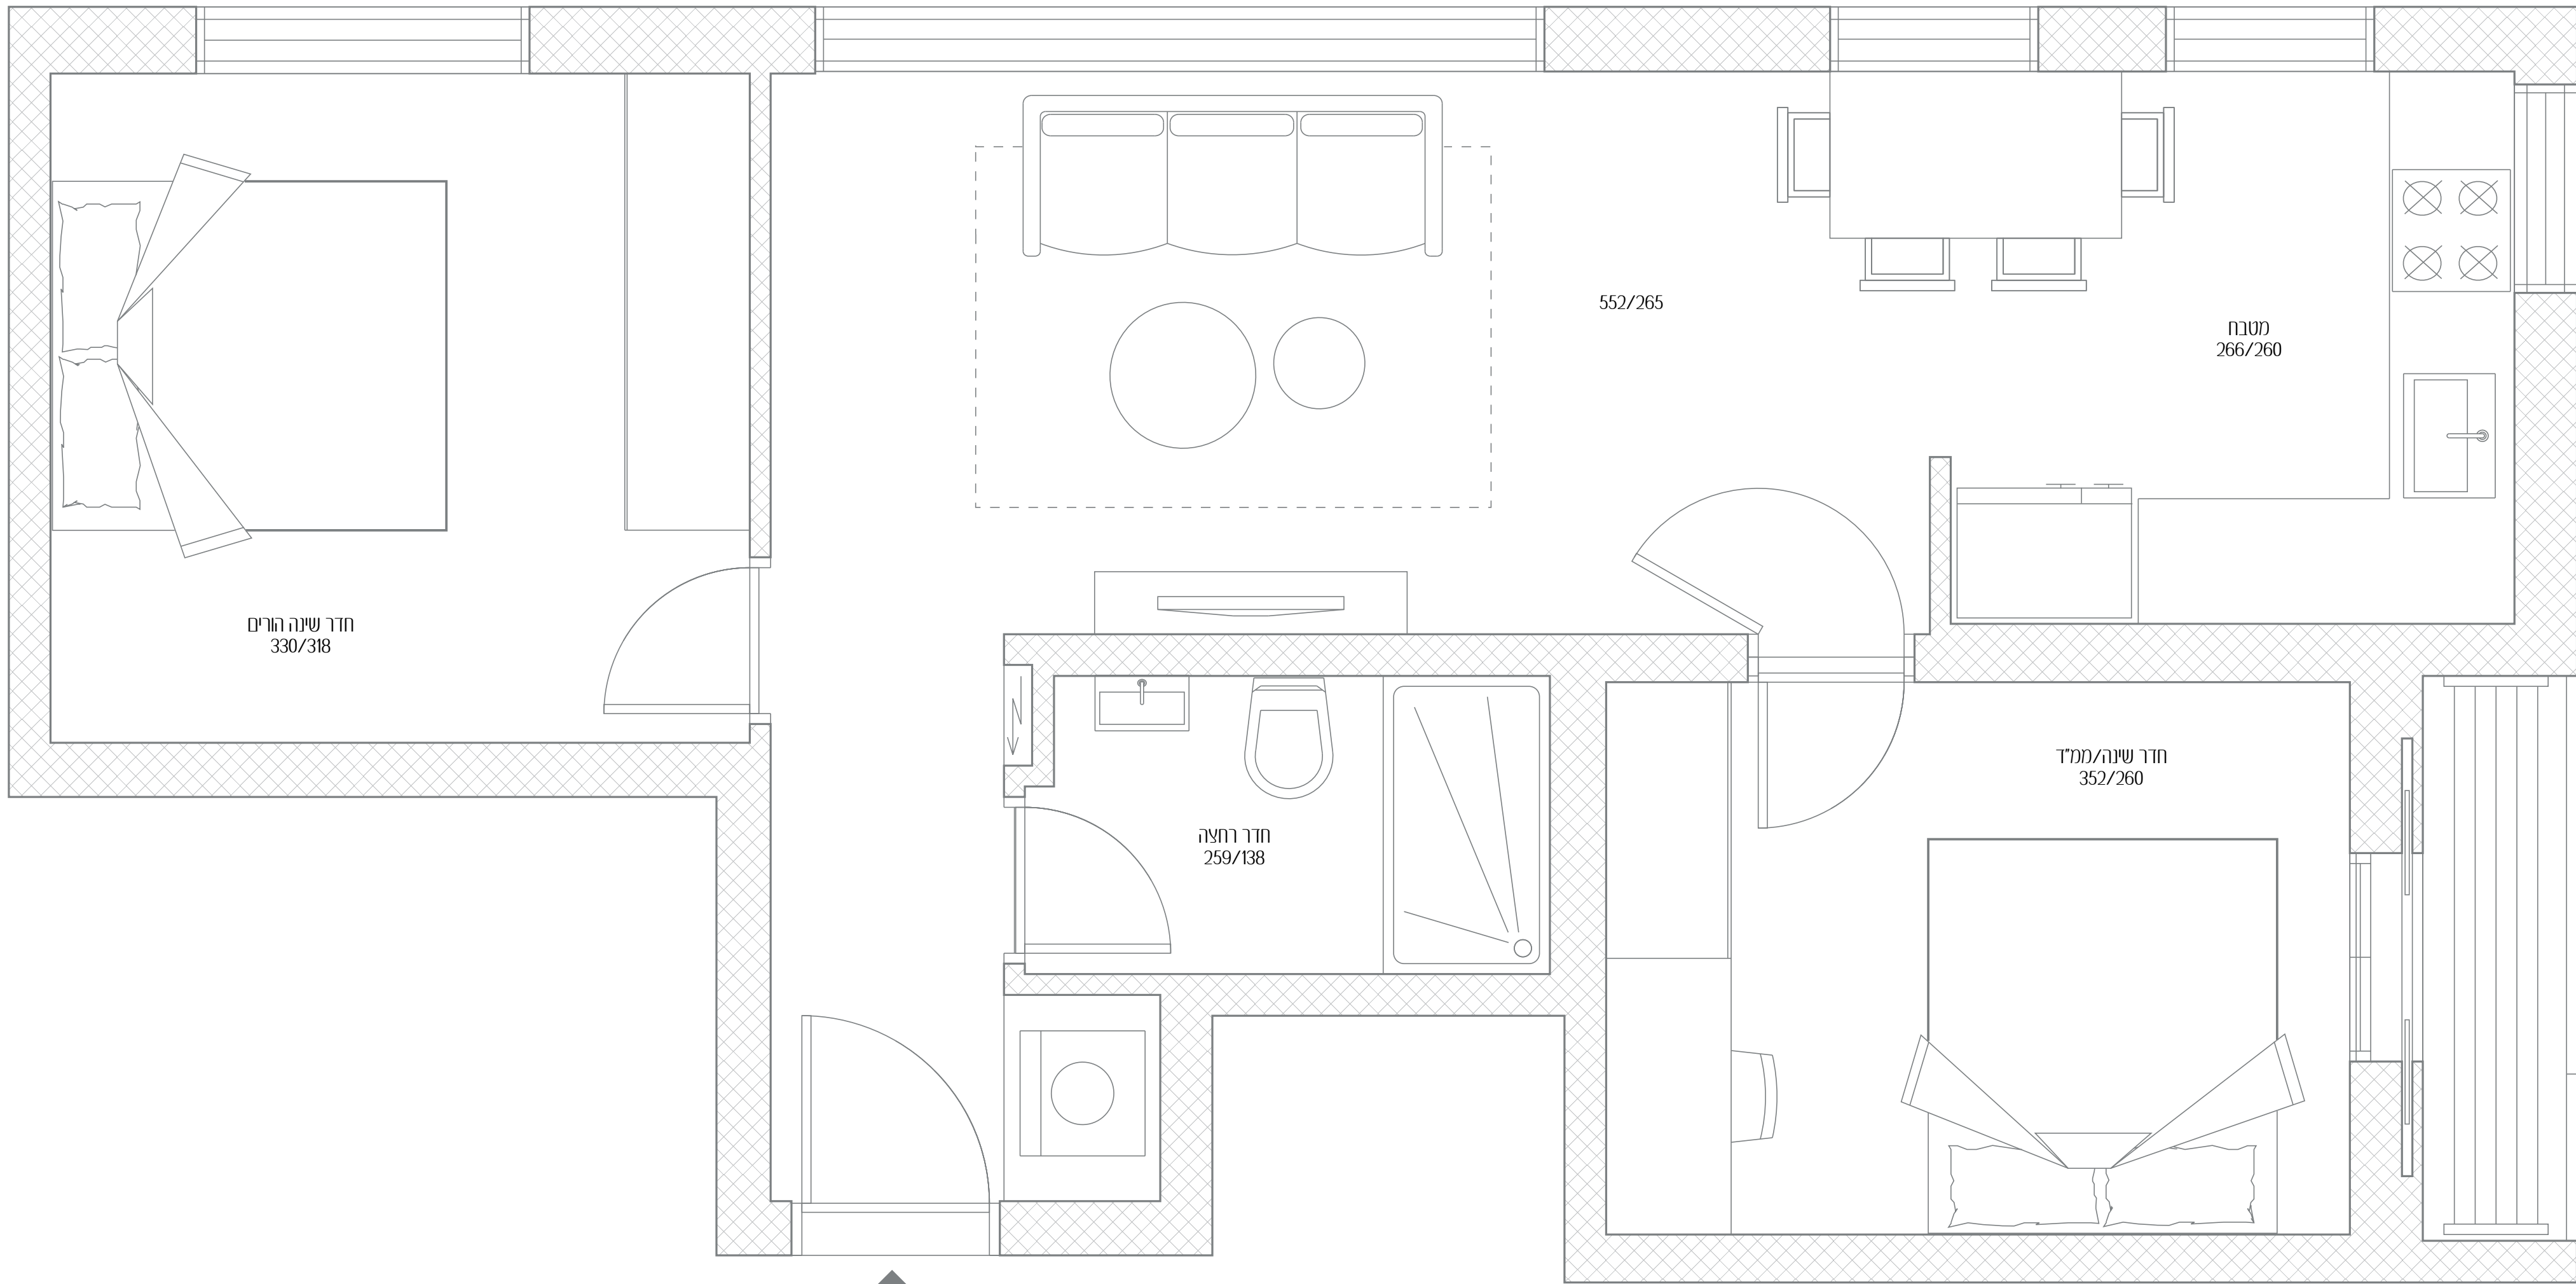

# צייטלין 15

ללכת בעקבות הלב

דירה מס' 19

חדרים 3

כיווני אוויר צפון - מזרח

קומה 4

שטח דירה 61 מ"ר

כל התוכניות, הפרטים וההדמיות הם להמחשה בלבד ואינם מהווים כל התחייבות מצד החברה.