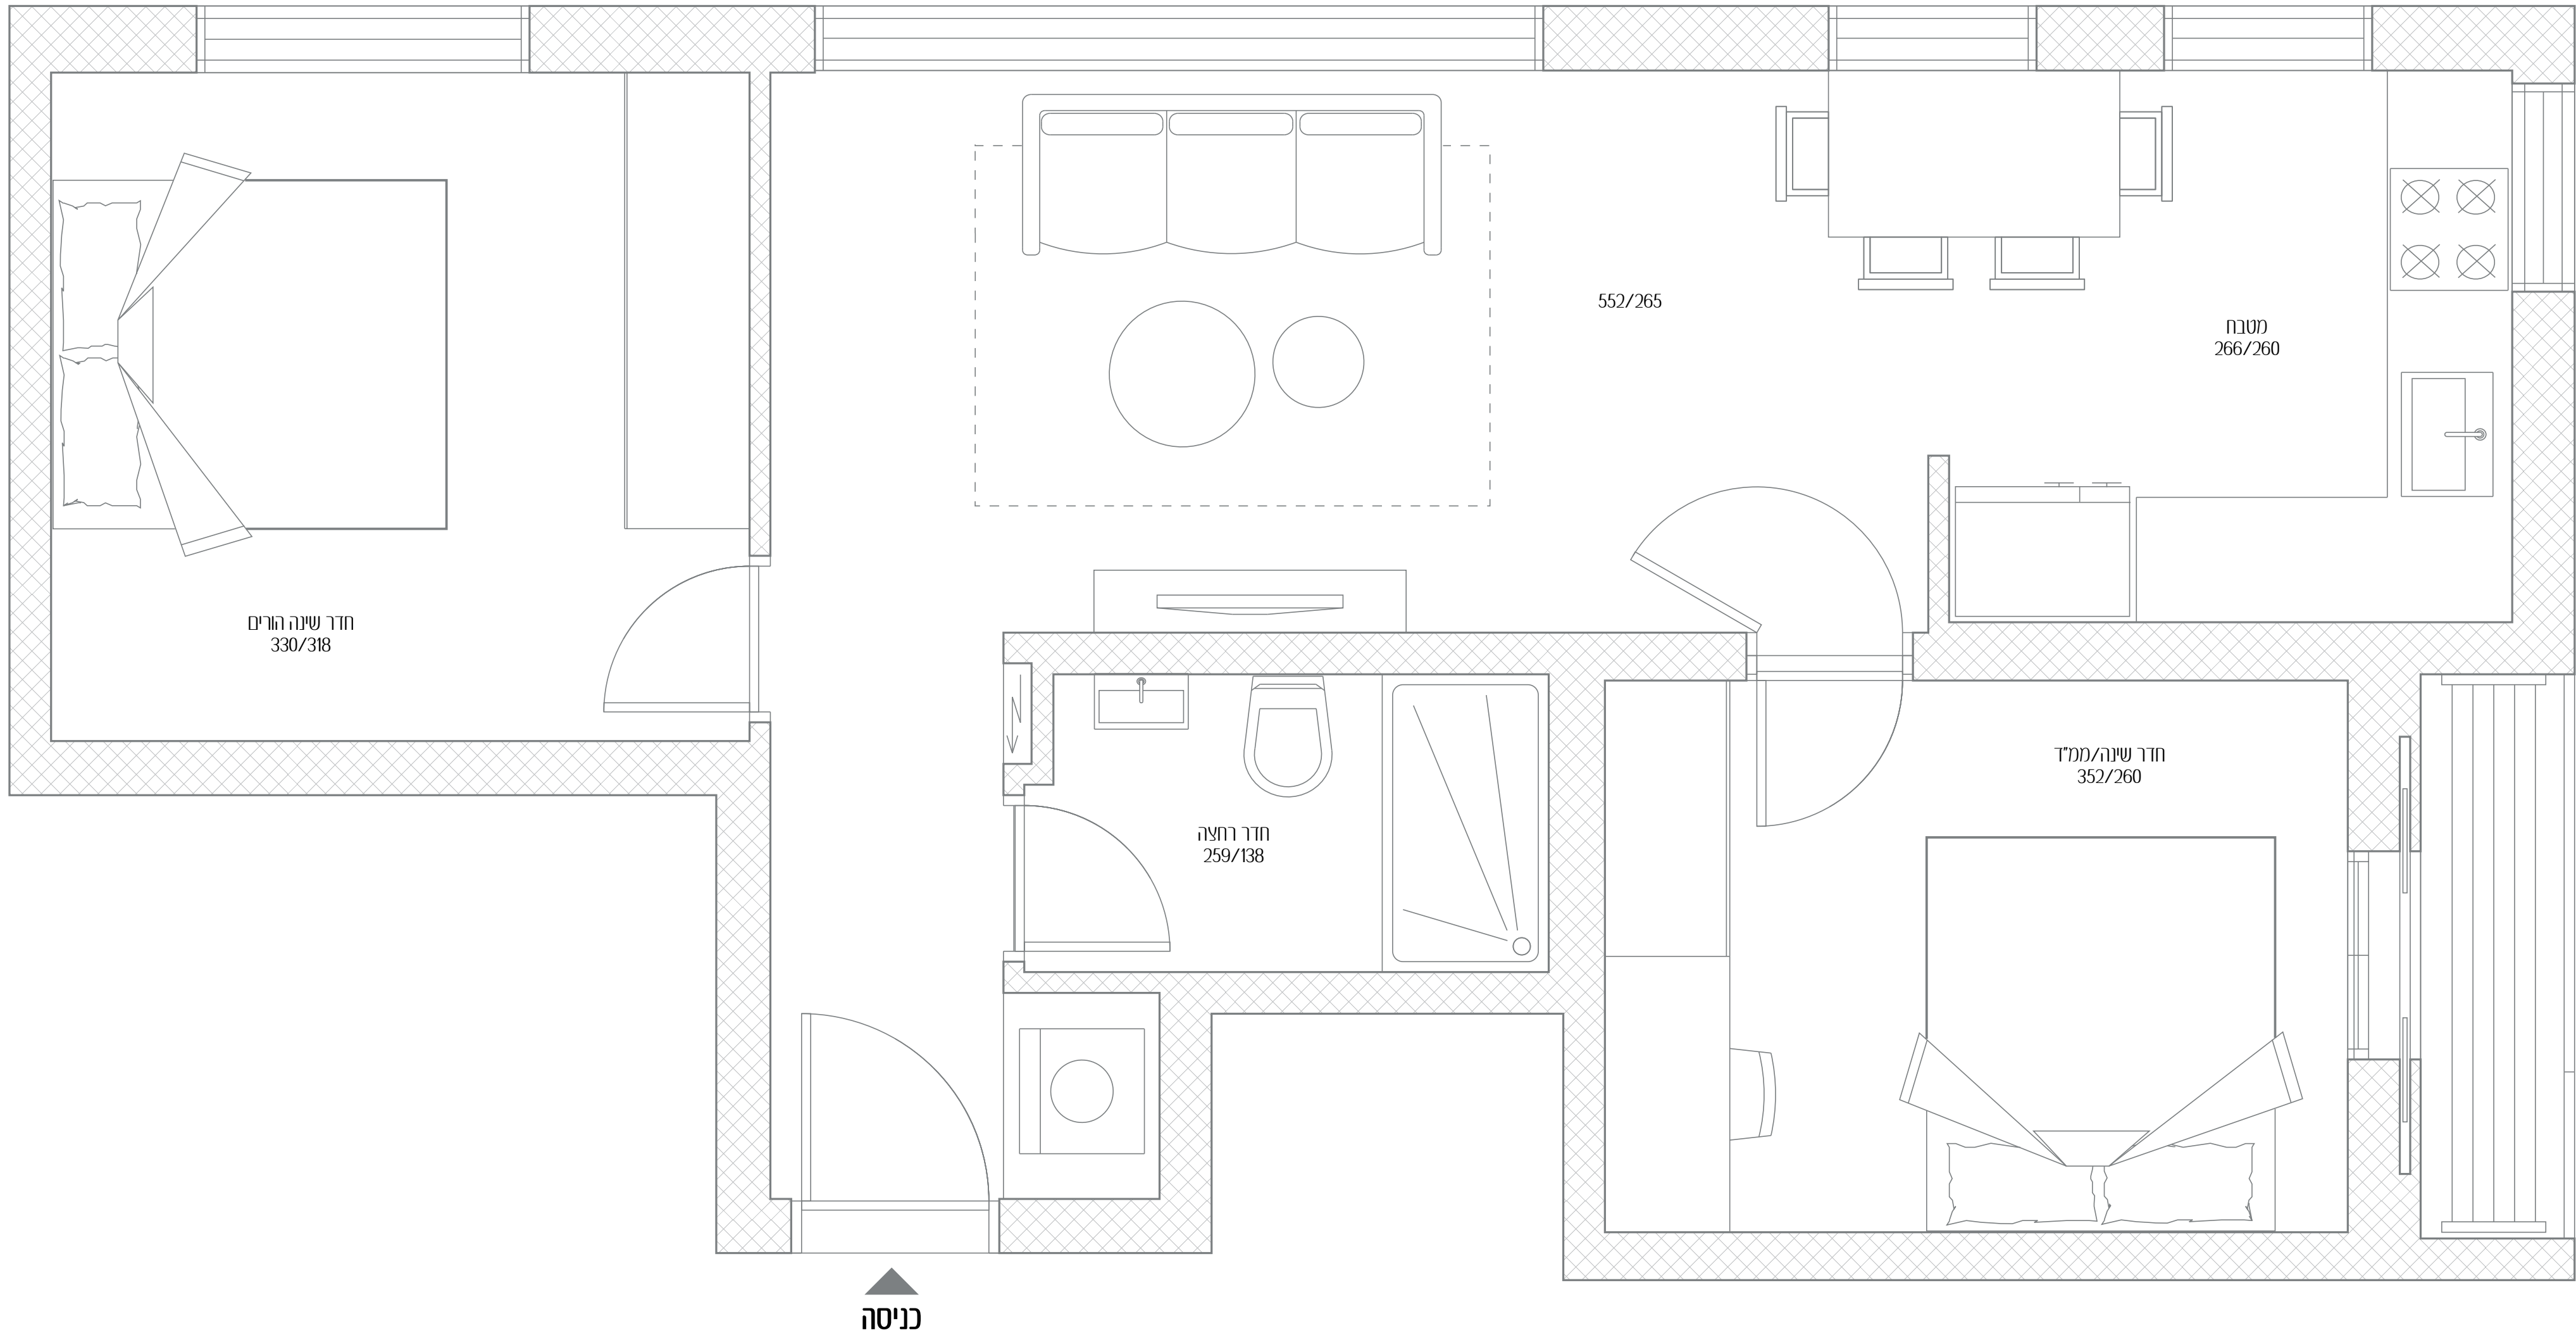

צייטלין 15

ללכת בעקבות הלב

- דירה מס' 23
- חדרים 3
- כיווני אוויר צפון - מזרח
- קומה 5
- שטח דירה 61 מ"ר

כל התוכניות, הפרטים וההדמיות הם להמחשה בלבד ואינם מהווים כל התחייבות מצד החברה.

כניסה