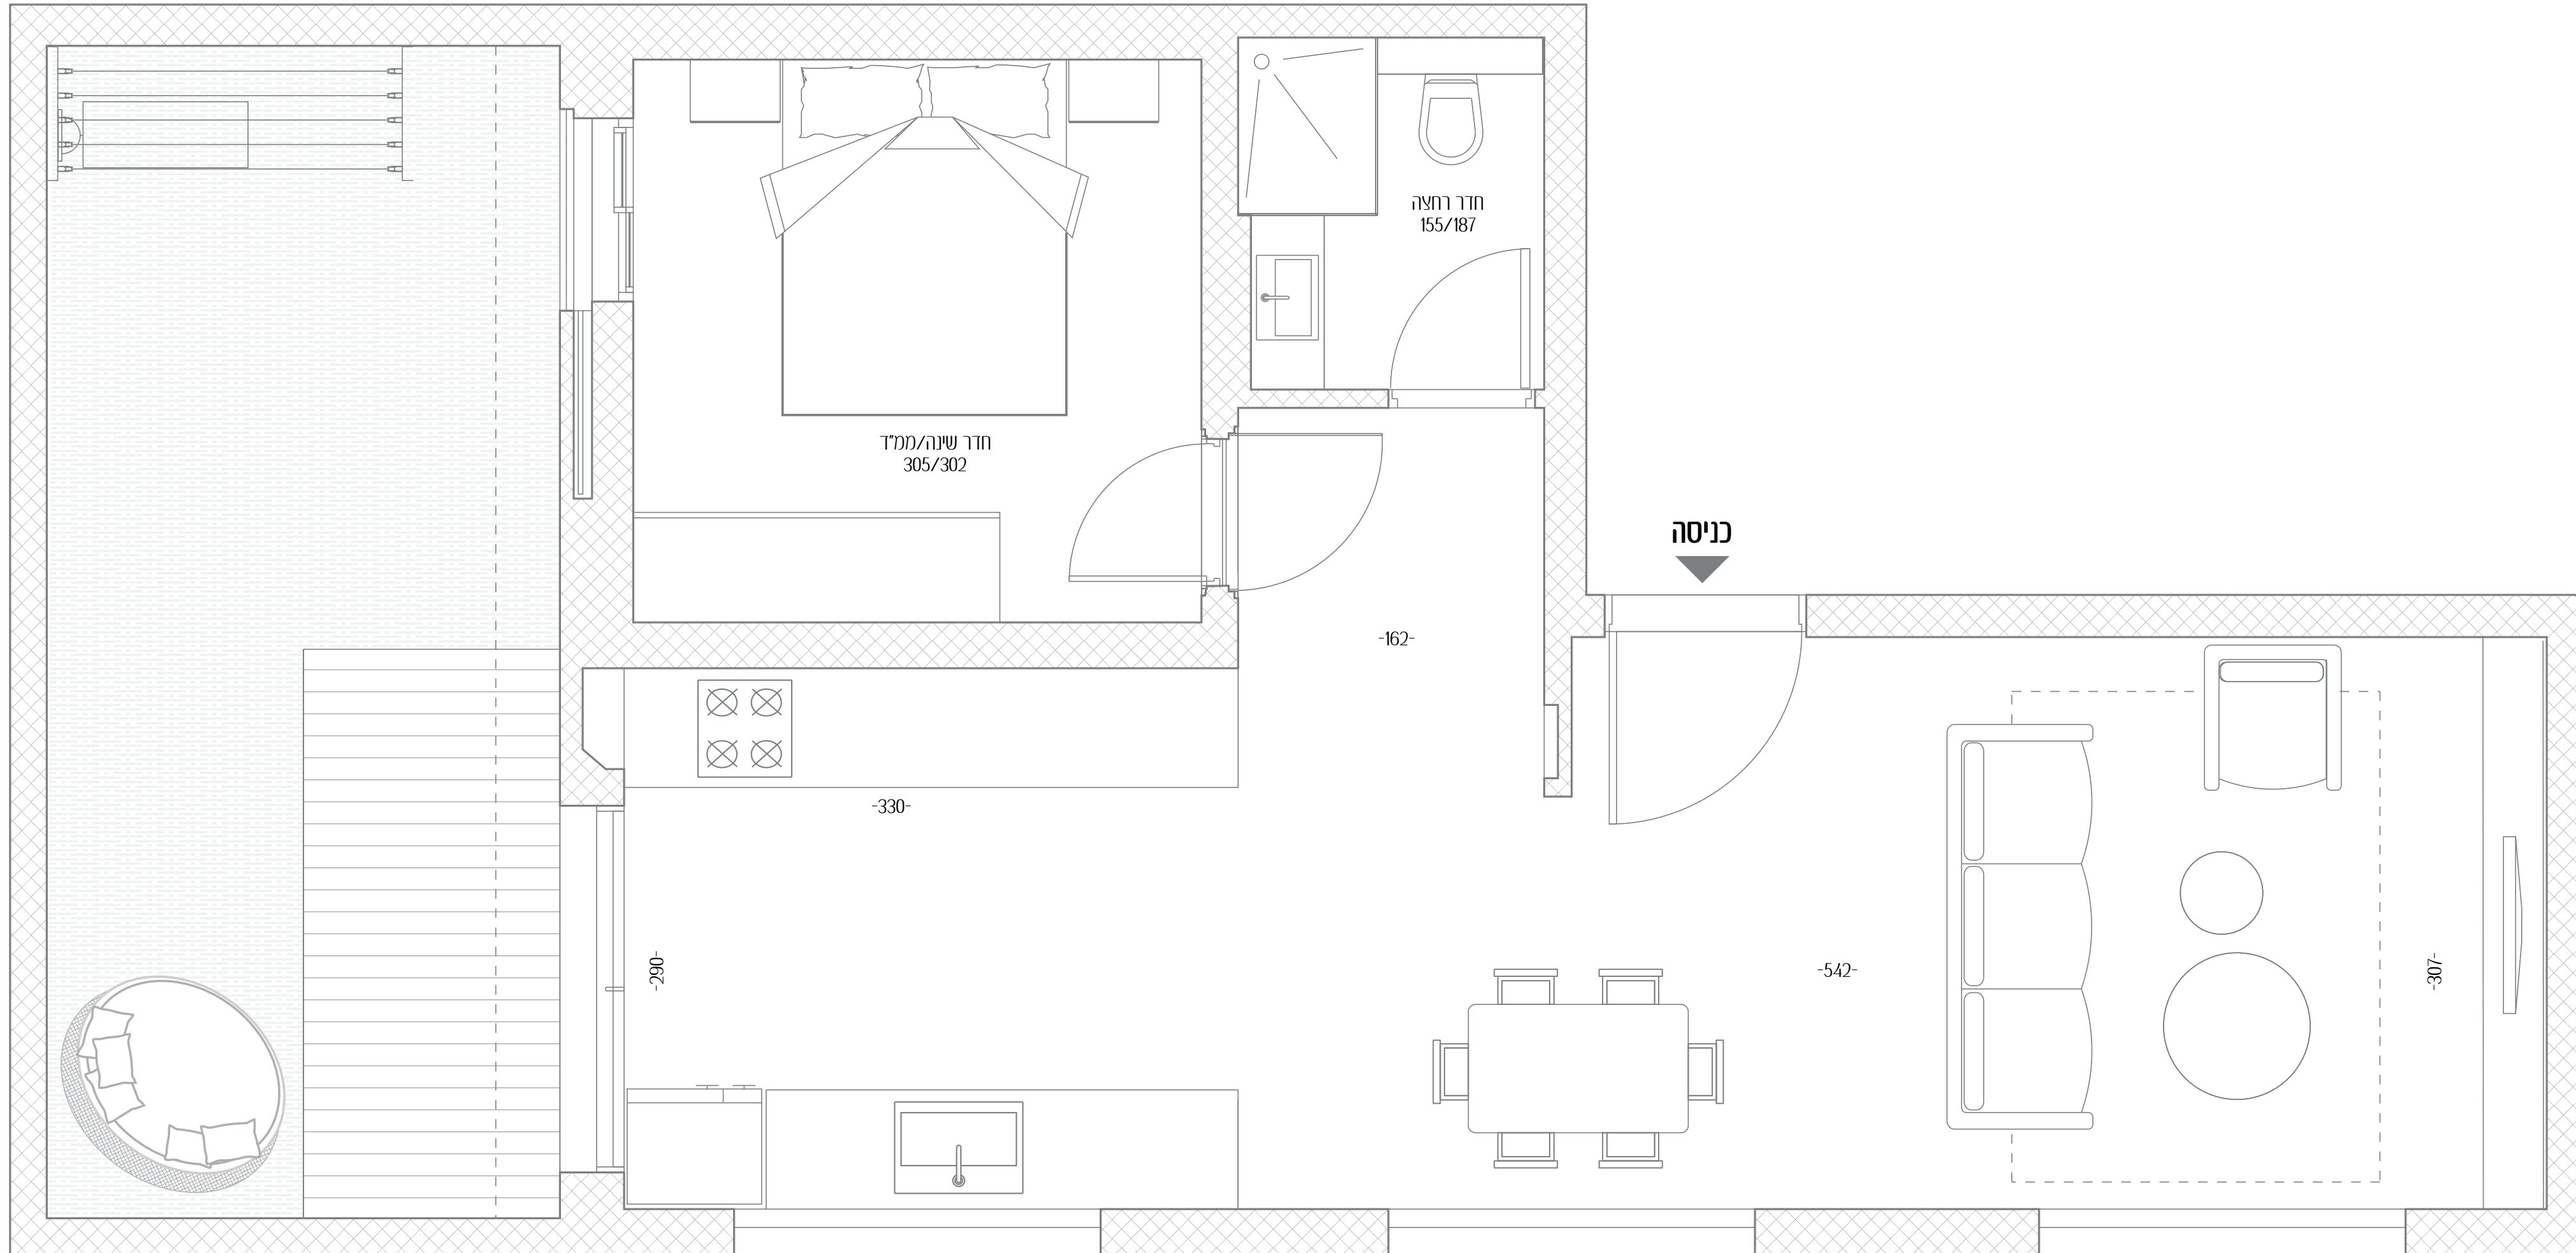

## 20-22

שקט ופסטורליות באזור  
הכי יפה בעיר

3 דירה מס'

2 חדרים

כיווני אוויר **צפון - מערב**

קומה **קרקע**

שטח דירה **57 מ"ר**

שטח גינה **20 מ"ר**