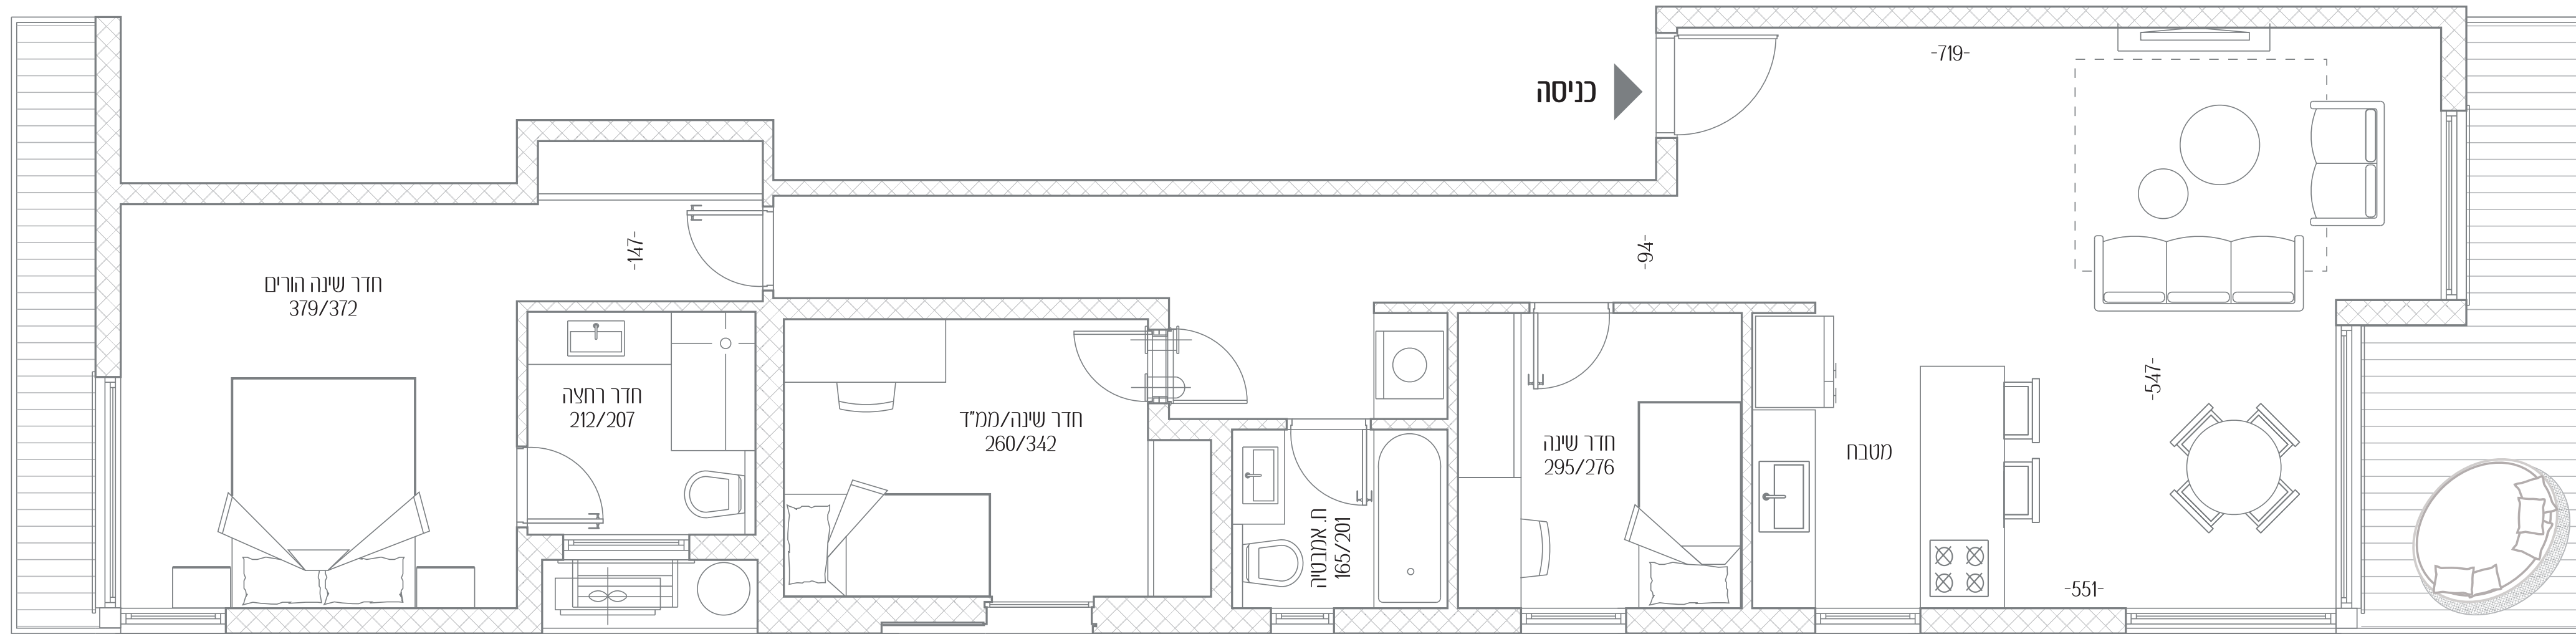

# דוד המלך 29

איכות חיים בכל צעד

- דירה מס' 10
- חדרים 4
- כיווני אוויר צפון - דרום - מערב
- קומה 4
- שטח דירה 105 מ"ר
- שטח מרפסת 14 מ"ר

כל התוכניות, הפרטים וההדמיות הם להמחשה בלבד ואינם מהווים כל התחייבות מצד החברה.