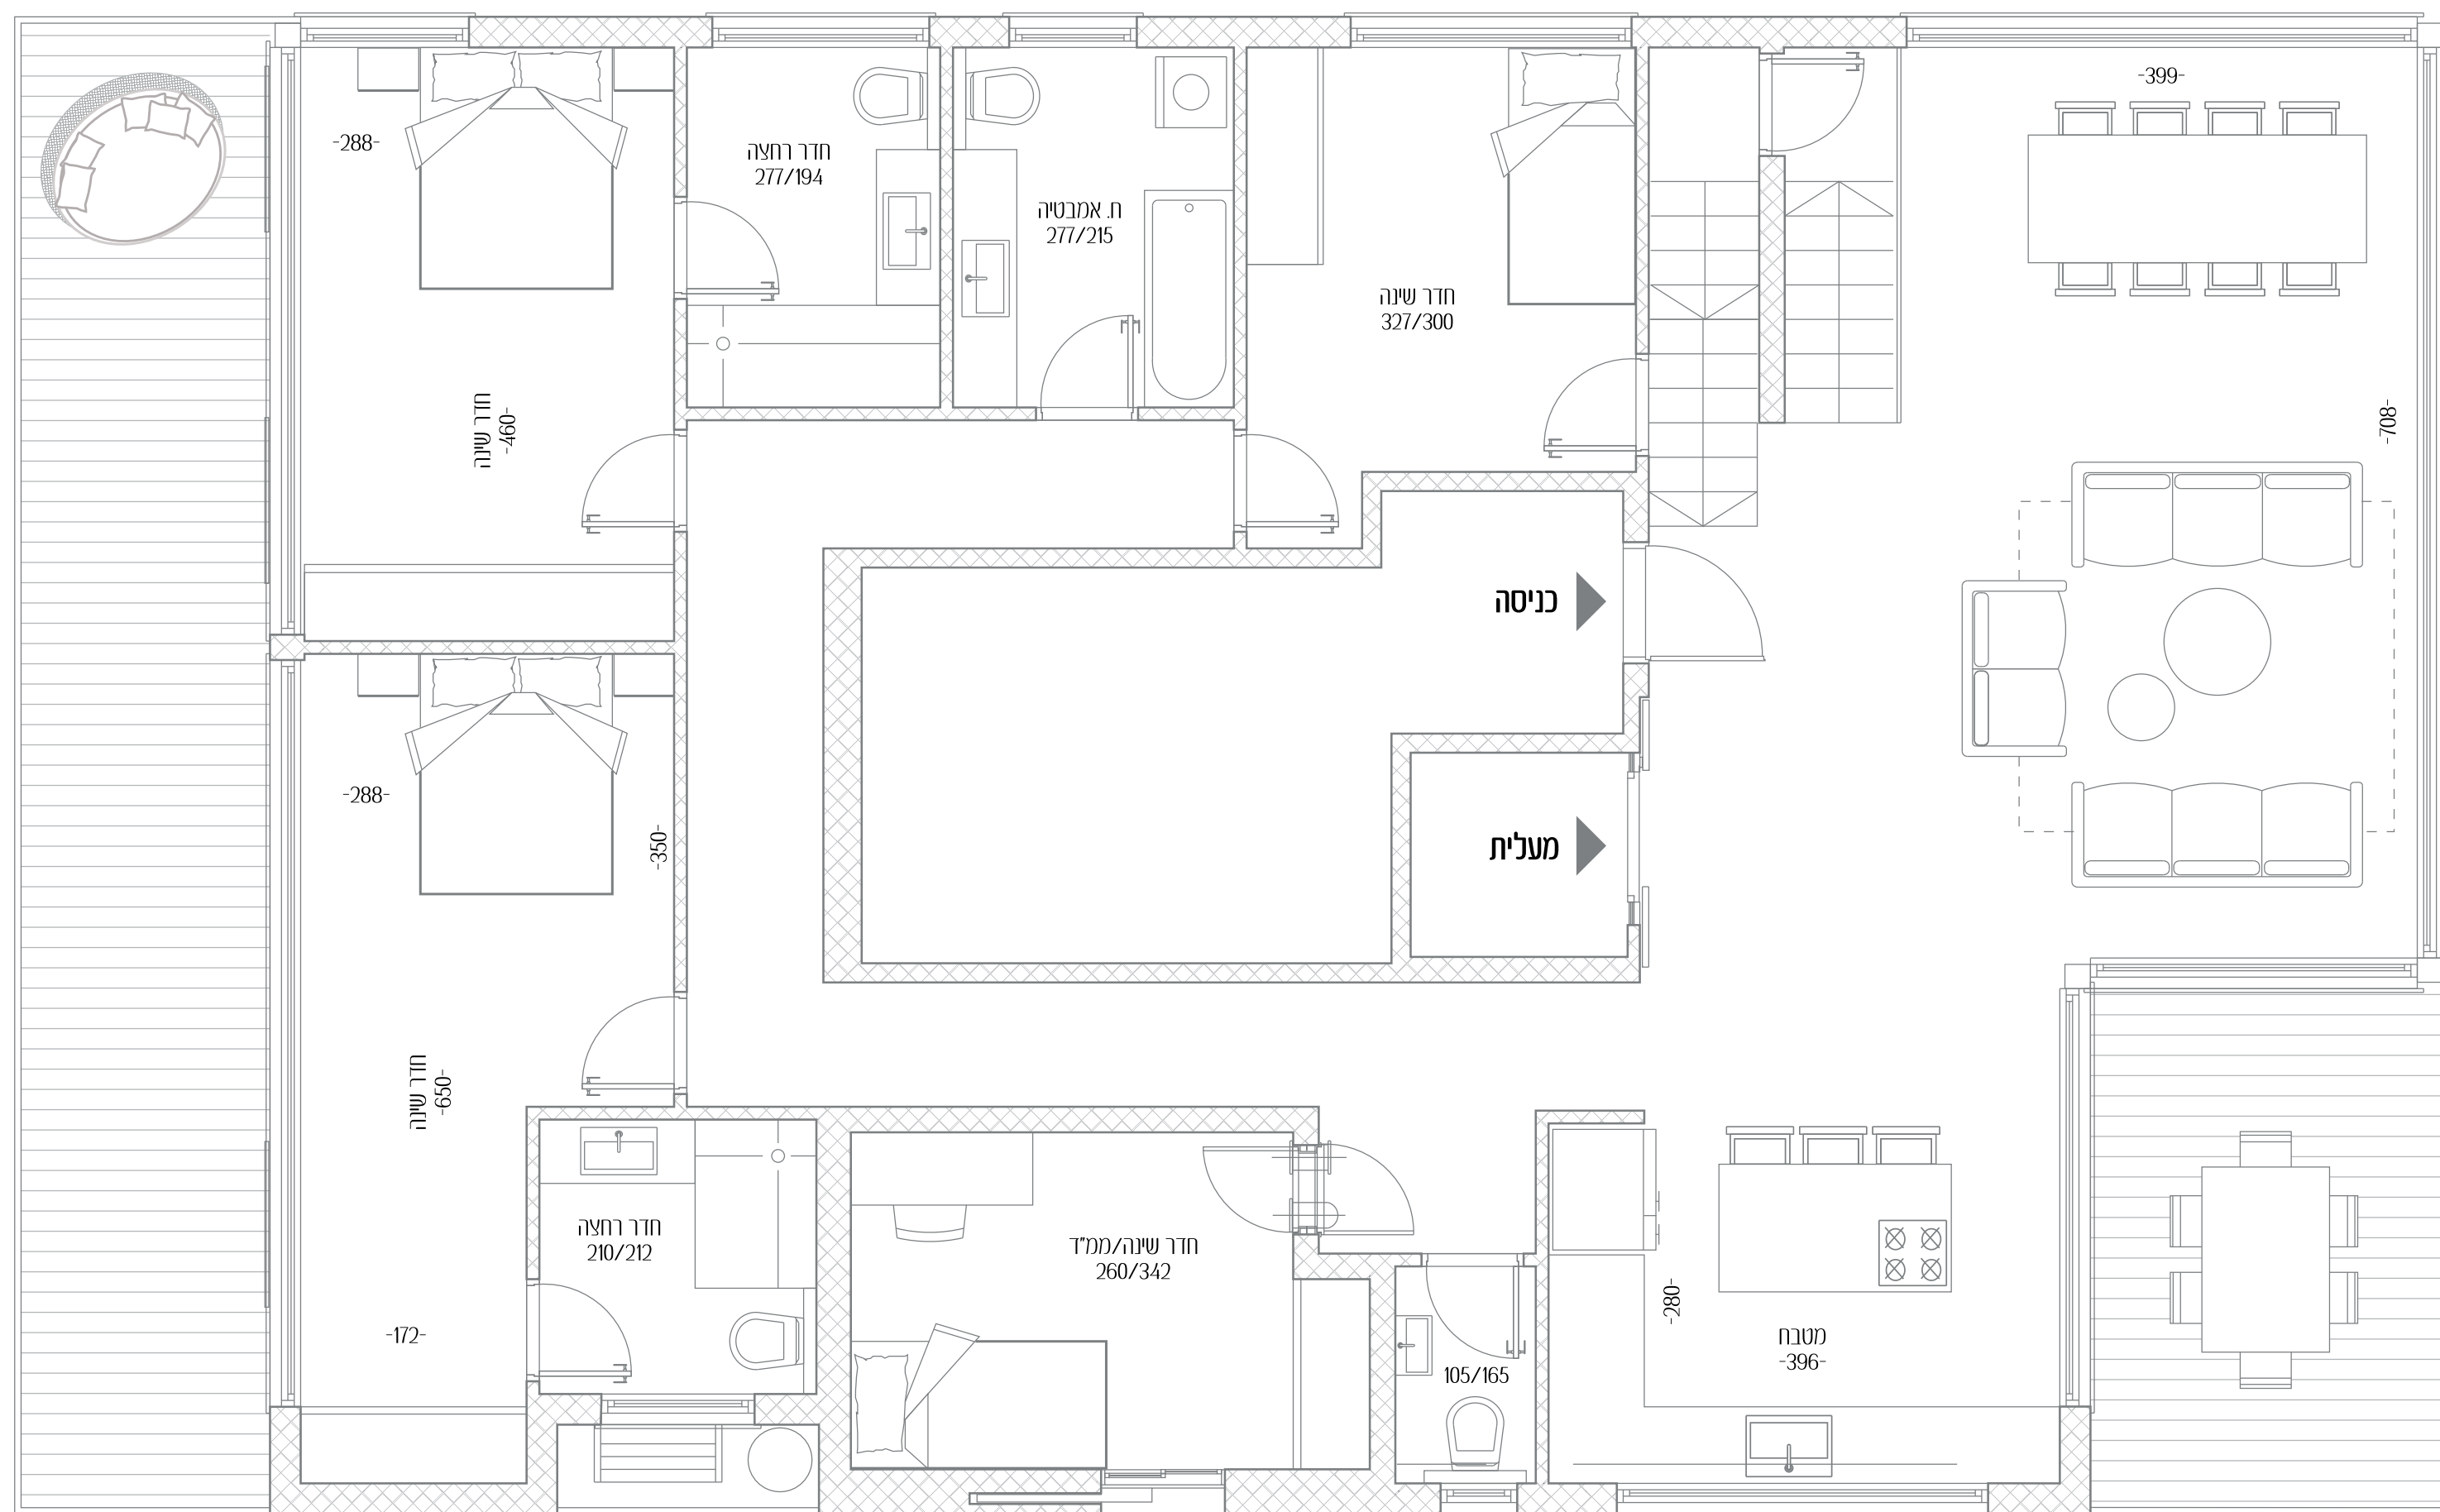

# דוד המלך 29

איכות חיים בכל צעד

- דירה מס' 15
- חדרים 5
- כיווני אוויר כל הכיוונים
- קומה 7
- שטח דירה 167 מ"ר
- שטח מרפסות 11 + 23 מ"ר
- שטח מרפסת גג 68 מ"ר

כל התוכניות, הפרטים וההדמיות הם להמחשה בלבד ואינם מהווים כל התחייבות מצד החברה.