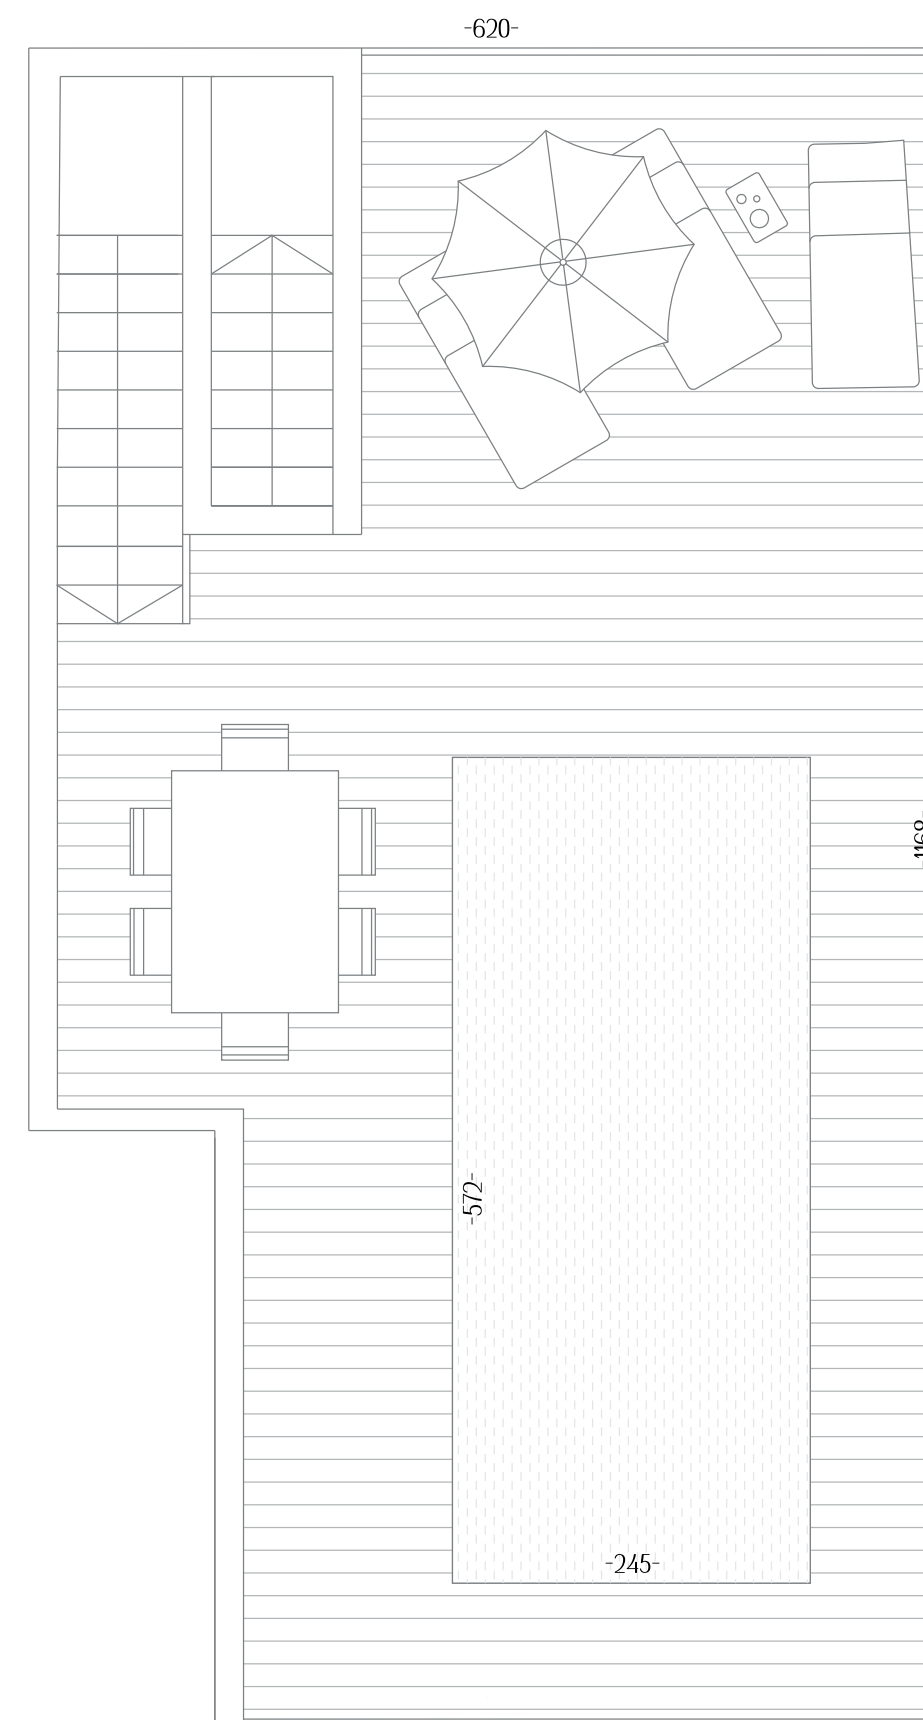

# דוד המלך 29

איכות חיים בכל צעד

- דירה מס' 15
- חדרים 5
- כיווני אוויר כל הכיוונים
- קומה 7
- שטח דירה 167 מ"ר
- שטח מרפסות 11 + 23 מ"ר
- שטח מרפסת גג 68 מ"ר

כל התוכניות, הפרטים וההדמיות הם להמחשה בלבד ואינם מהווים כל התחייבות מצד החברה.