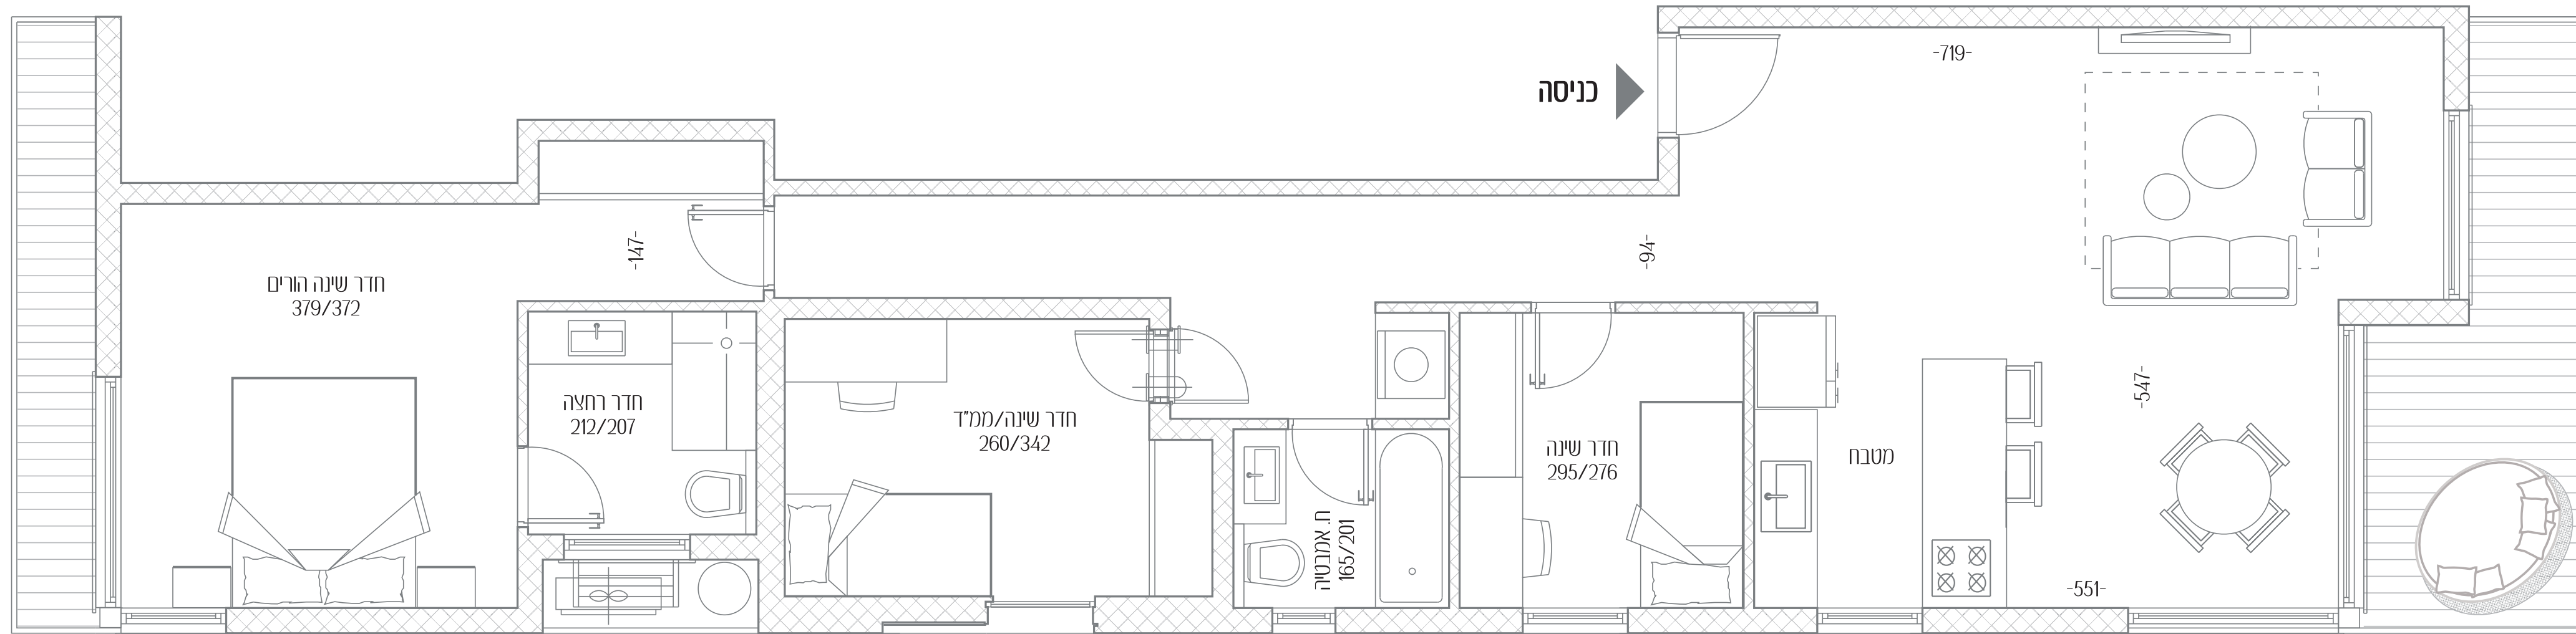

דוד המלך 29

איכות חיים בכל צעד

- 6 דירה מס'
- 4 חדרים
- כיווני אוויר צפון - דרום - מערב
- 2 קומה
- שטח דירה 105 מ"ר
- שטח מרפסת 14 מ"ר

כל התוכניות, הפרטים וההדמיות הם להמחשה בלבד ואינם מהווים כל התחייבות מצד החברה.