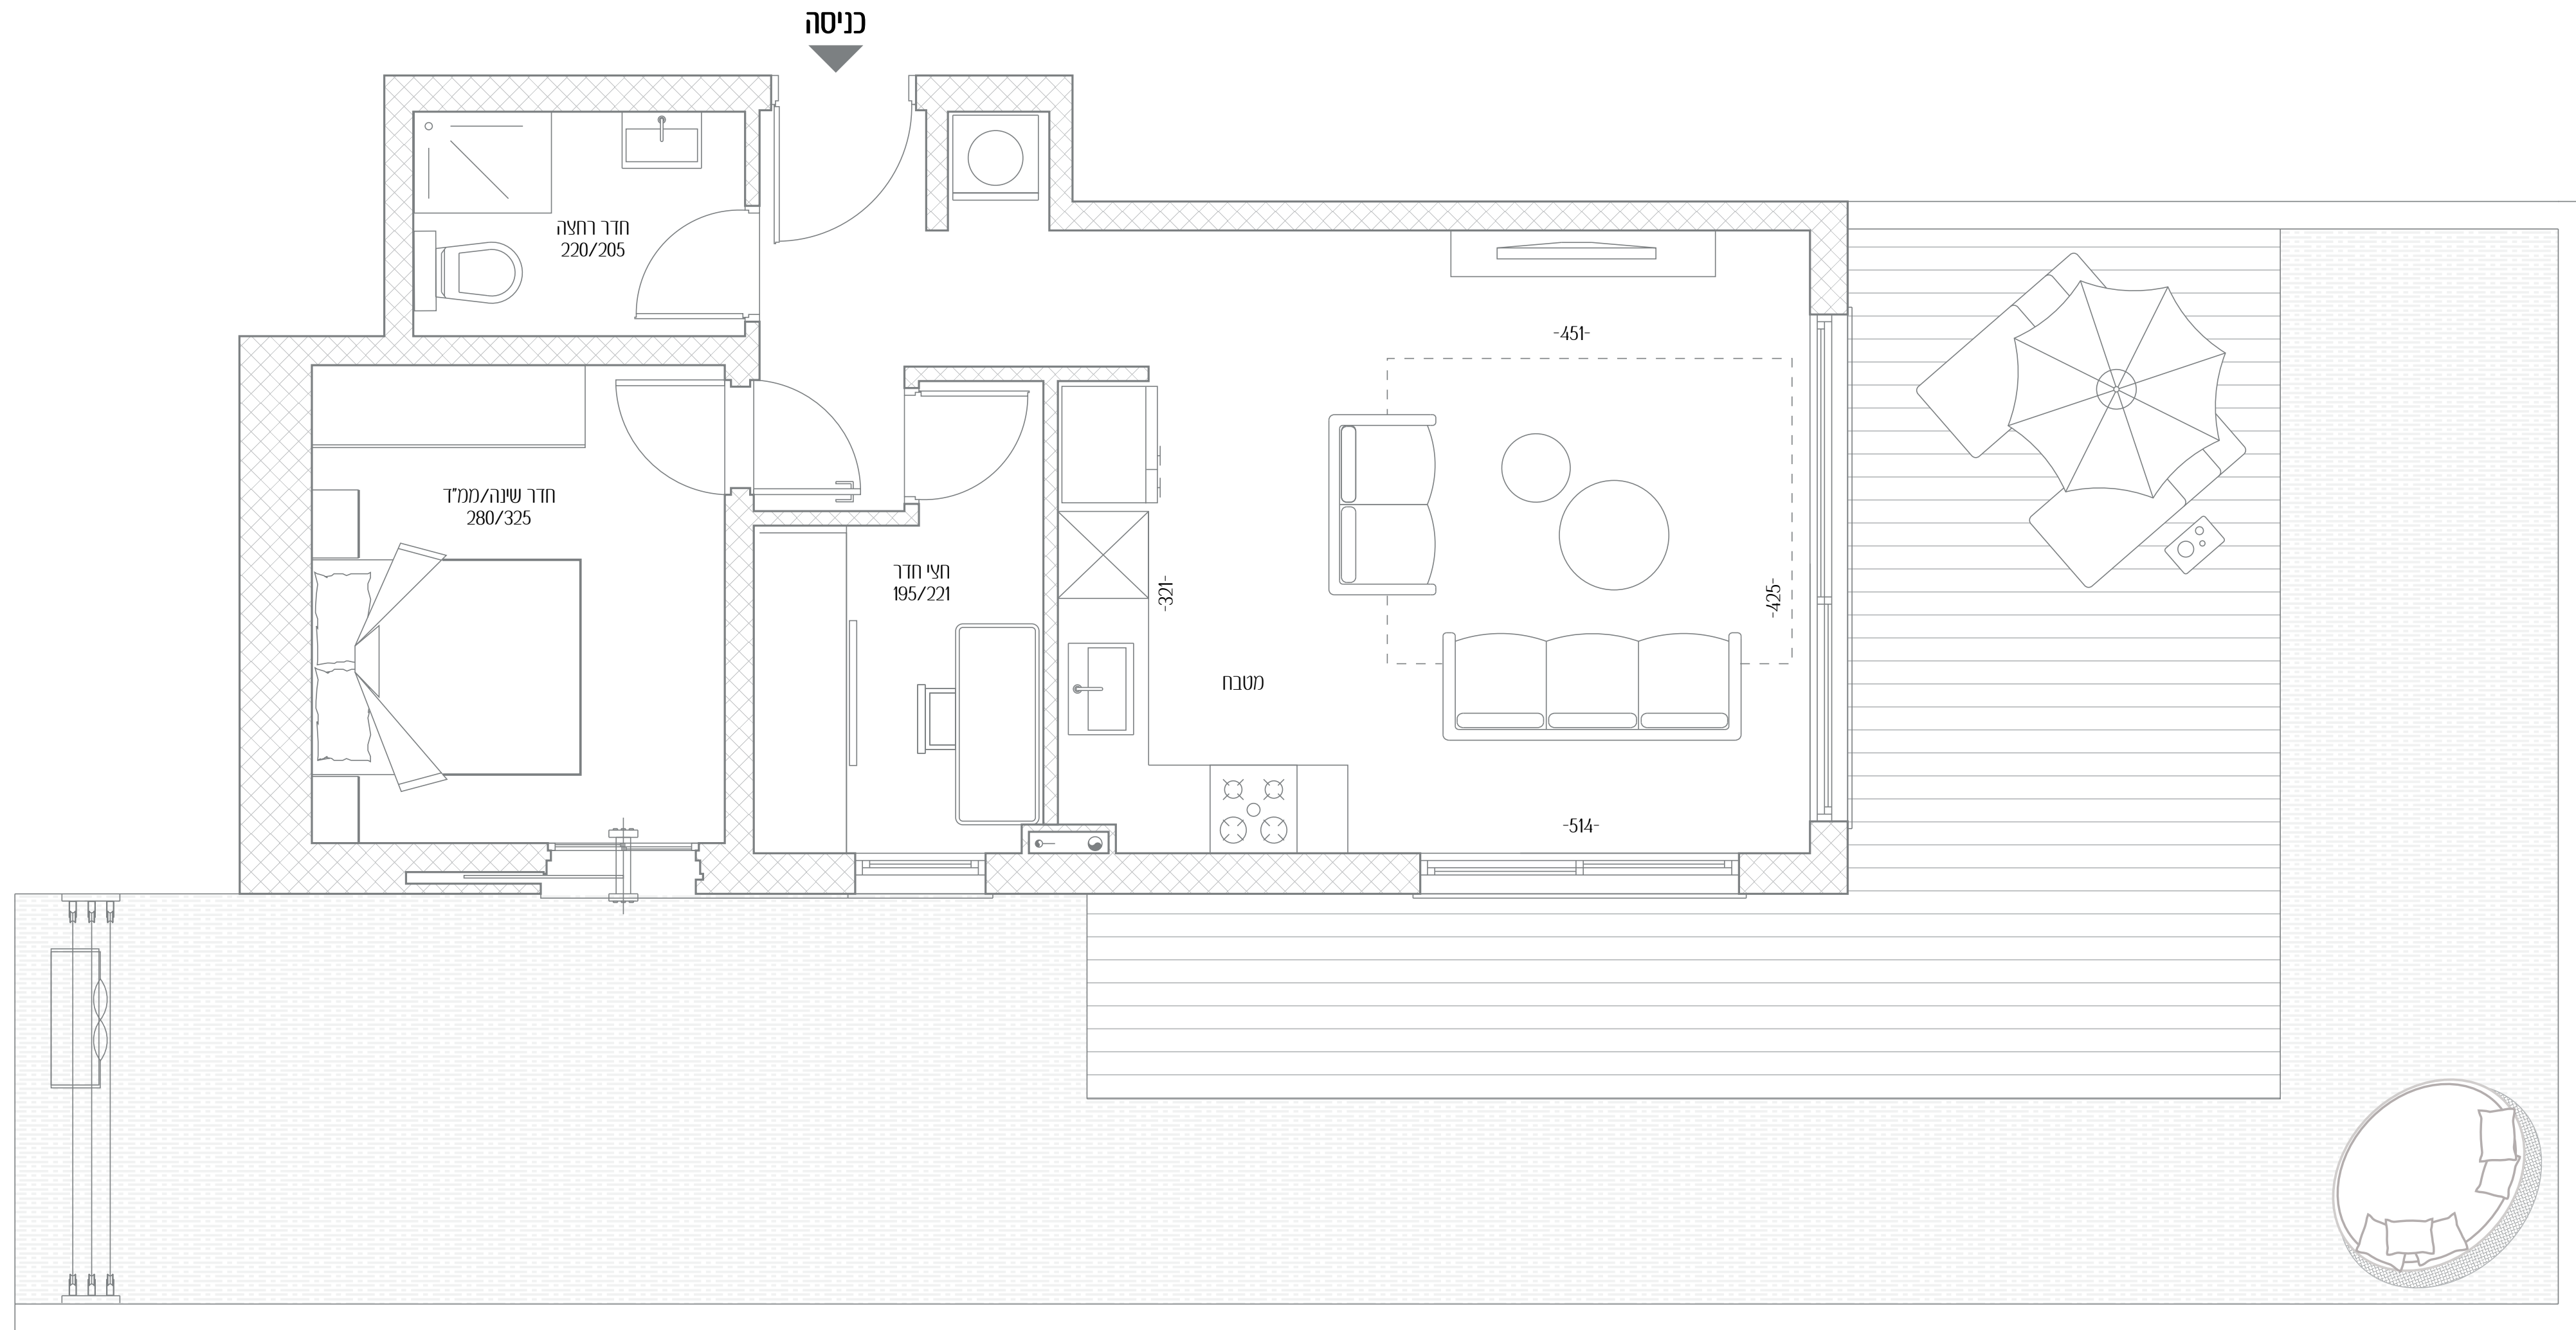

מוזיר 4

להתעורר לבוקר
תל-אביבי חדש

דירה מס'	3
חדרים	2.5
כיווני אוויר	דרום - מזרח
קומה	קרקע
שטח דירה	54 מ"ר
שטח גינה	72 מ"ר

כל התוכניות, הפרטים וההדמיות הם להמחשה בלבד ואינם מהווים כל התחייבות מצד החברה.

צפון