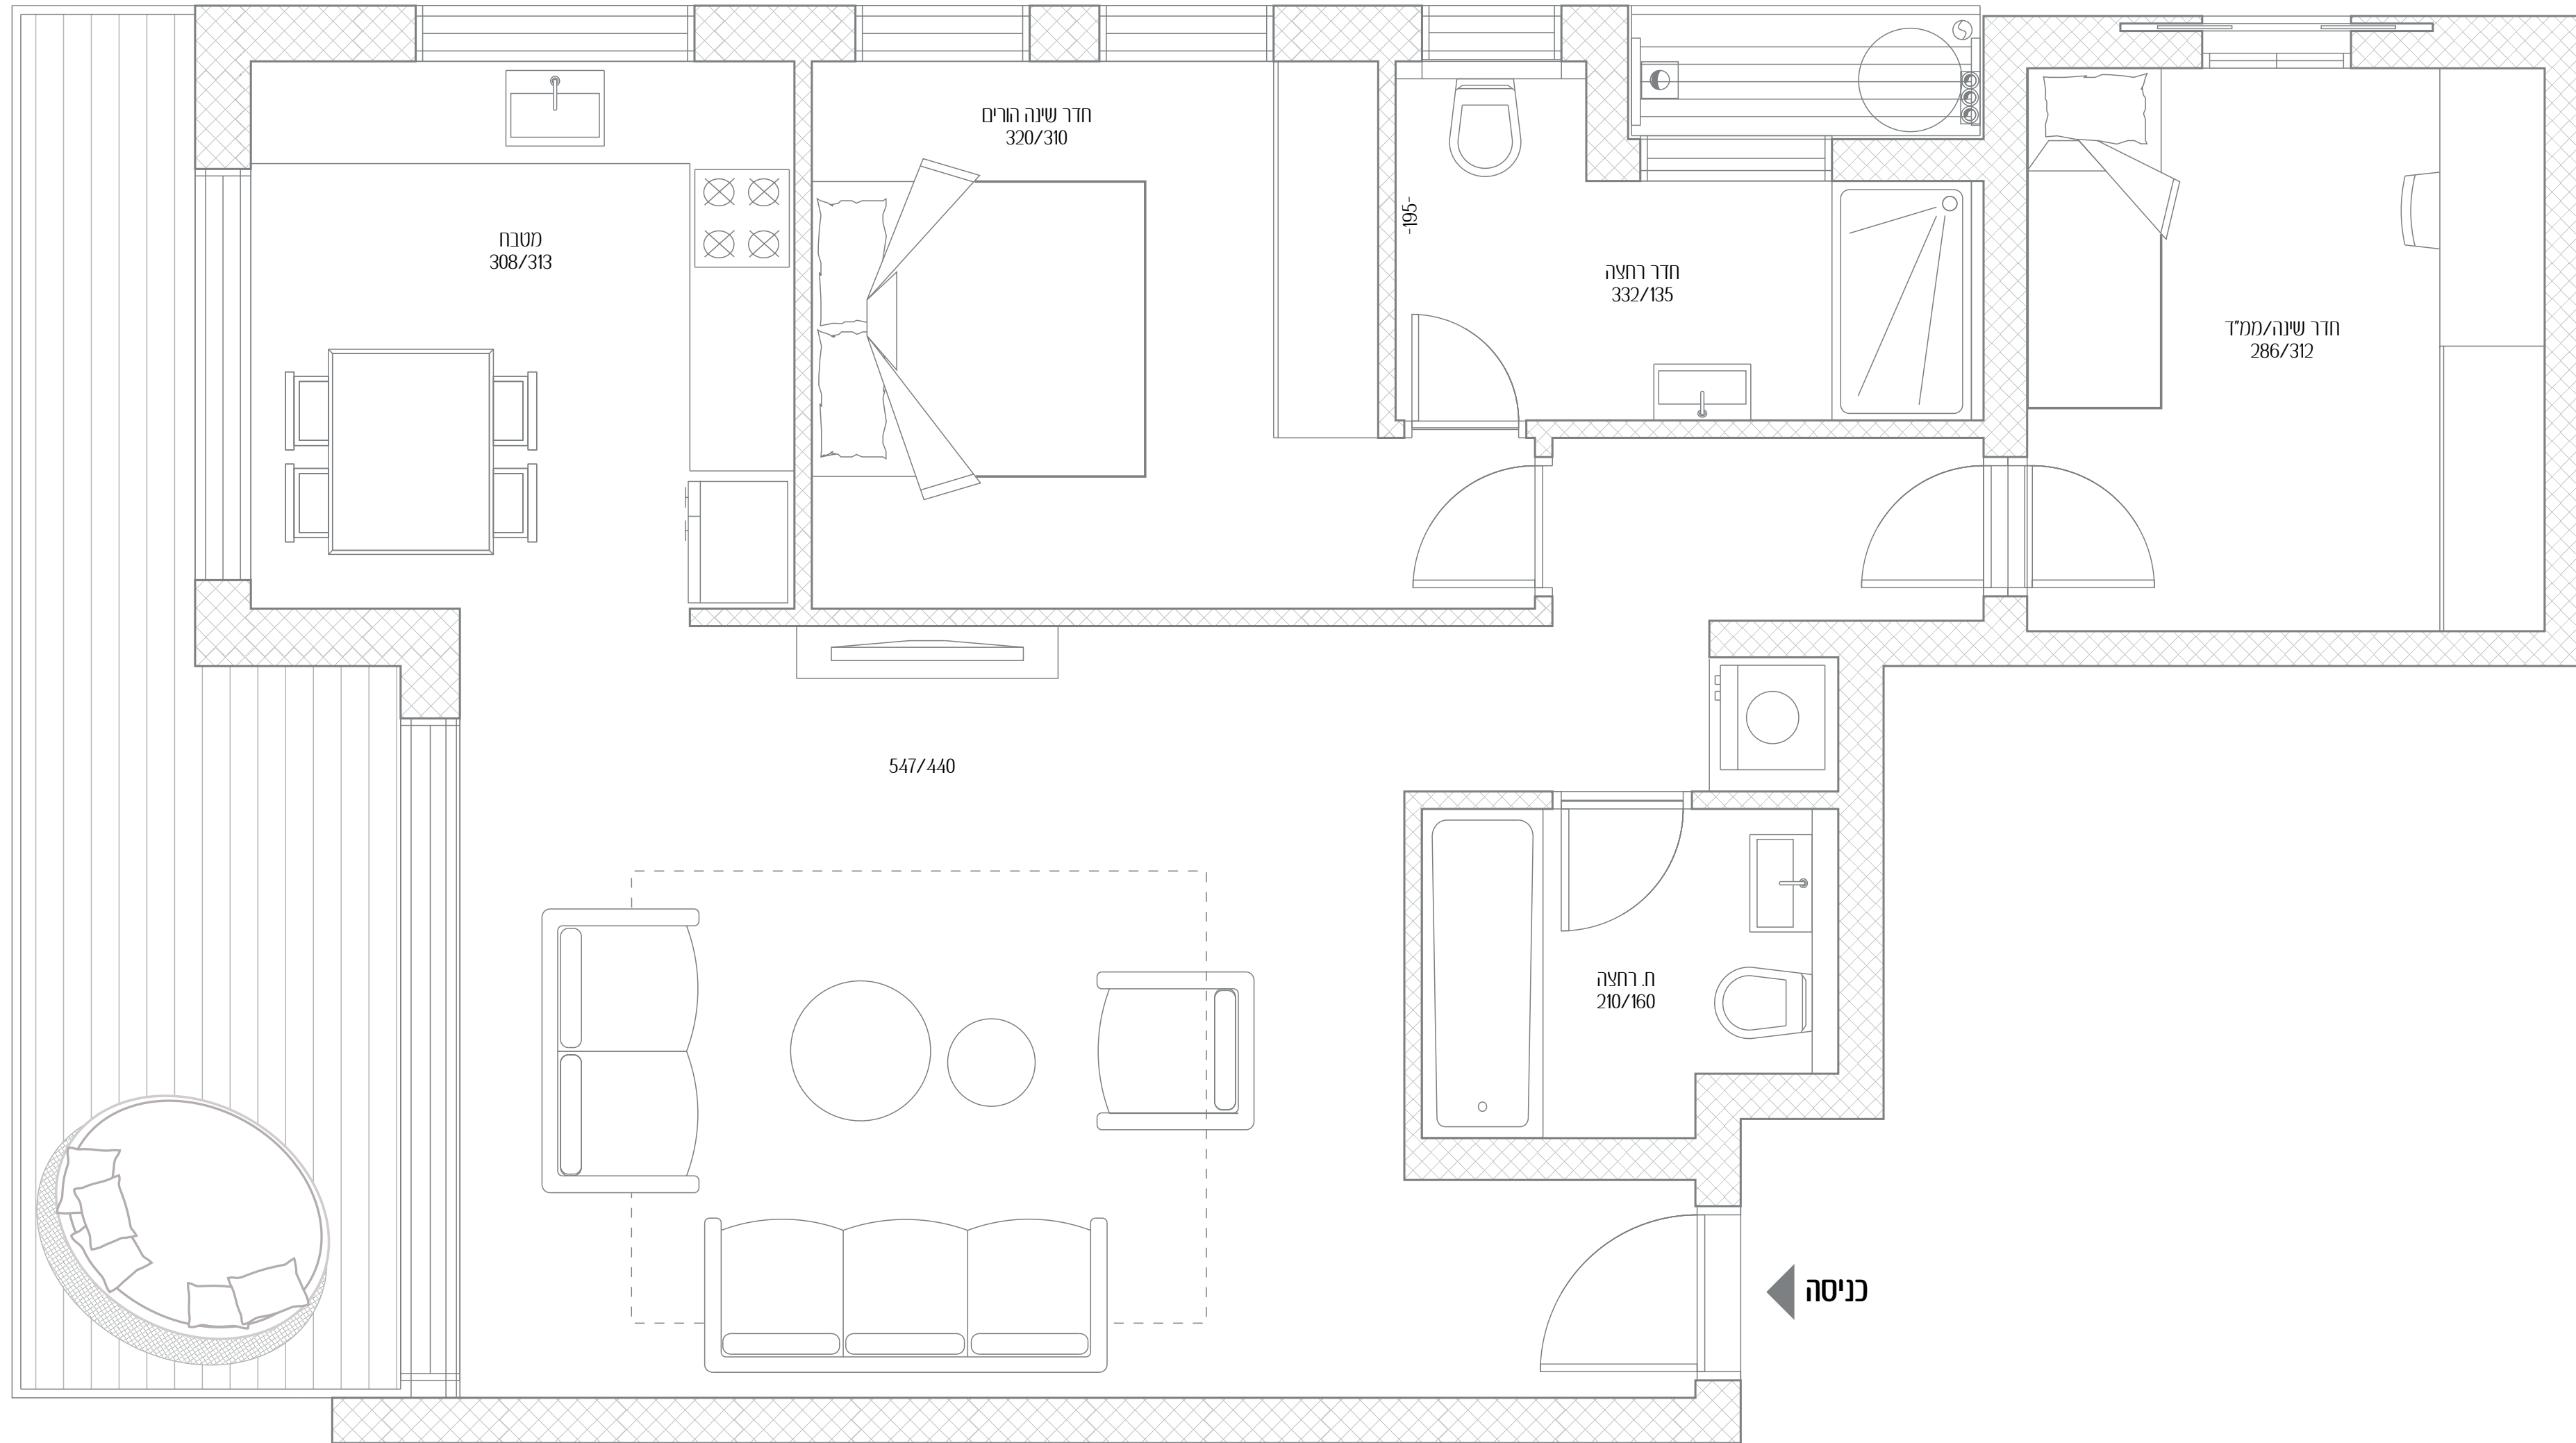

צייטלין 15

ללכת בעקבות הלב

דירה מס' 6

חדרים 3

כיווני אוויר צפון - מערב

קומה 1

שטח דירה 85 מ"ר

שטח מרפסת 14 מ"ר

כל התוכניות, הפרטים וההדמיות הם להמחשה בלבד ואינם מהווים כל התחייבות מצד החברה.

צפון

דובנוב

צייטלין