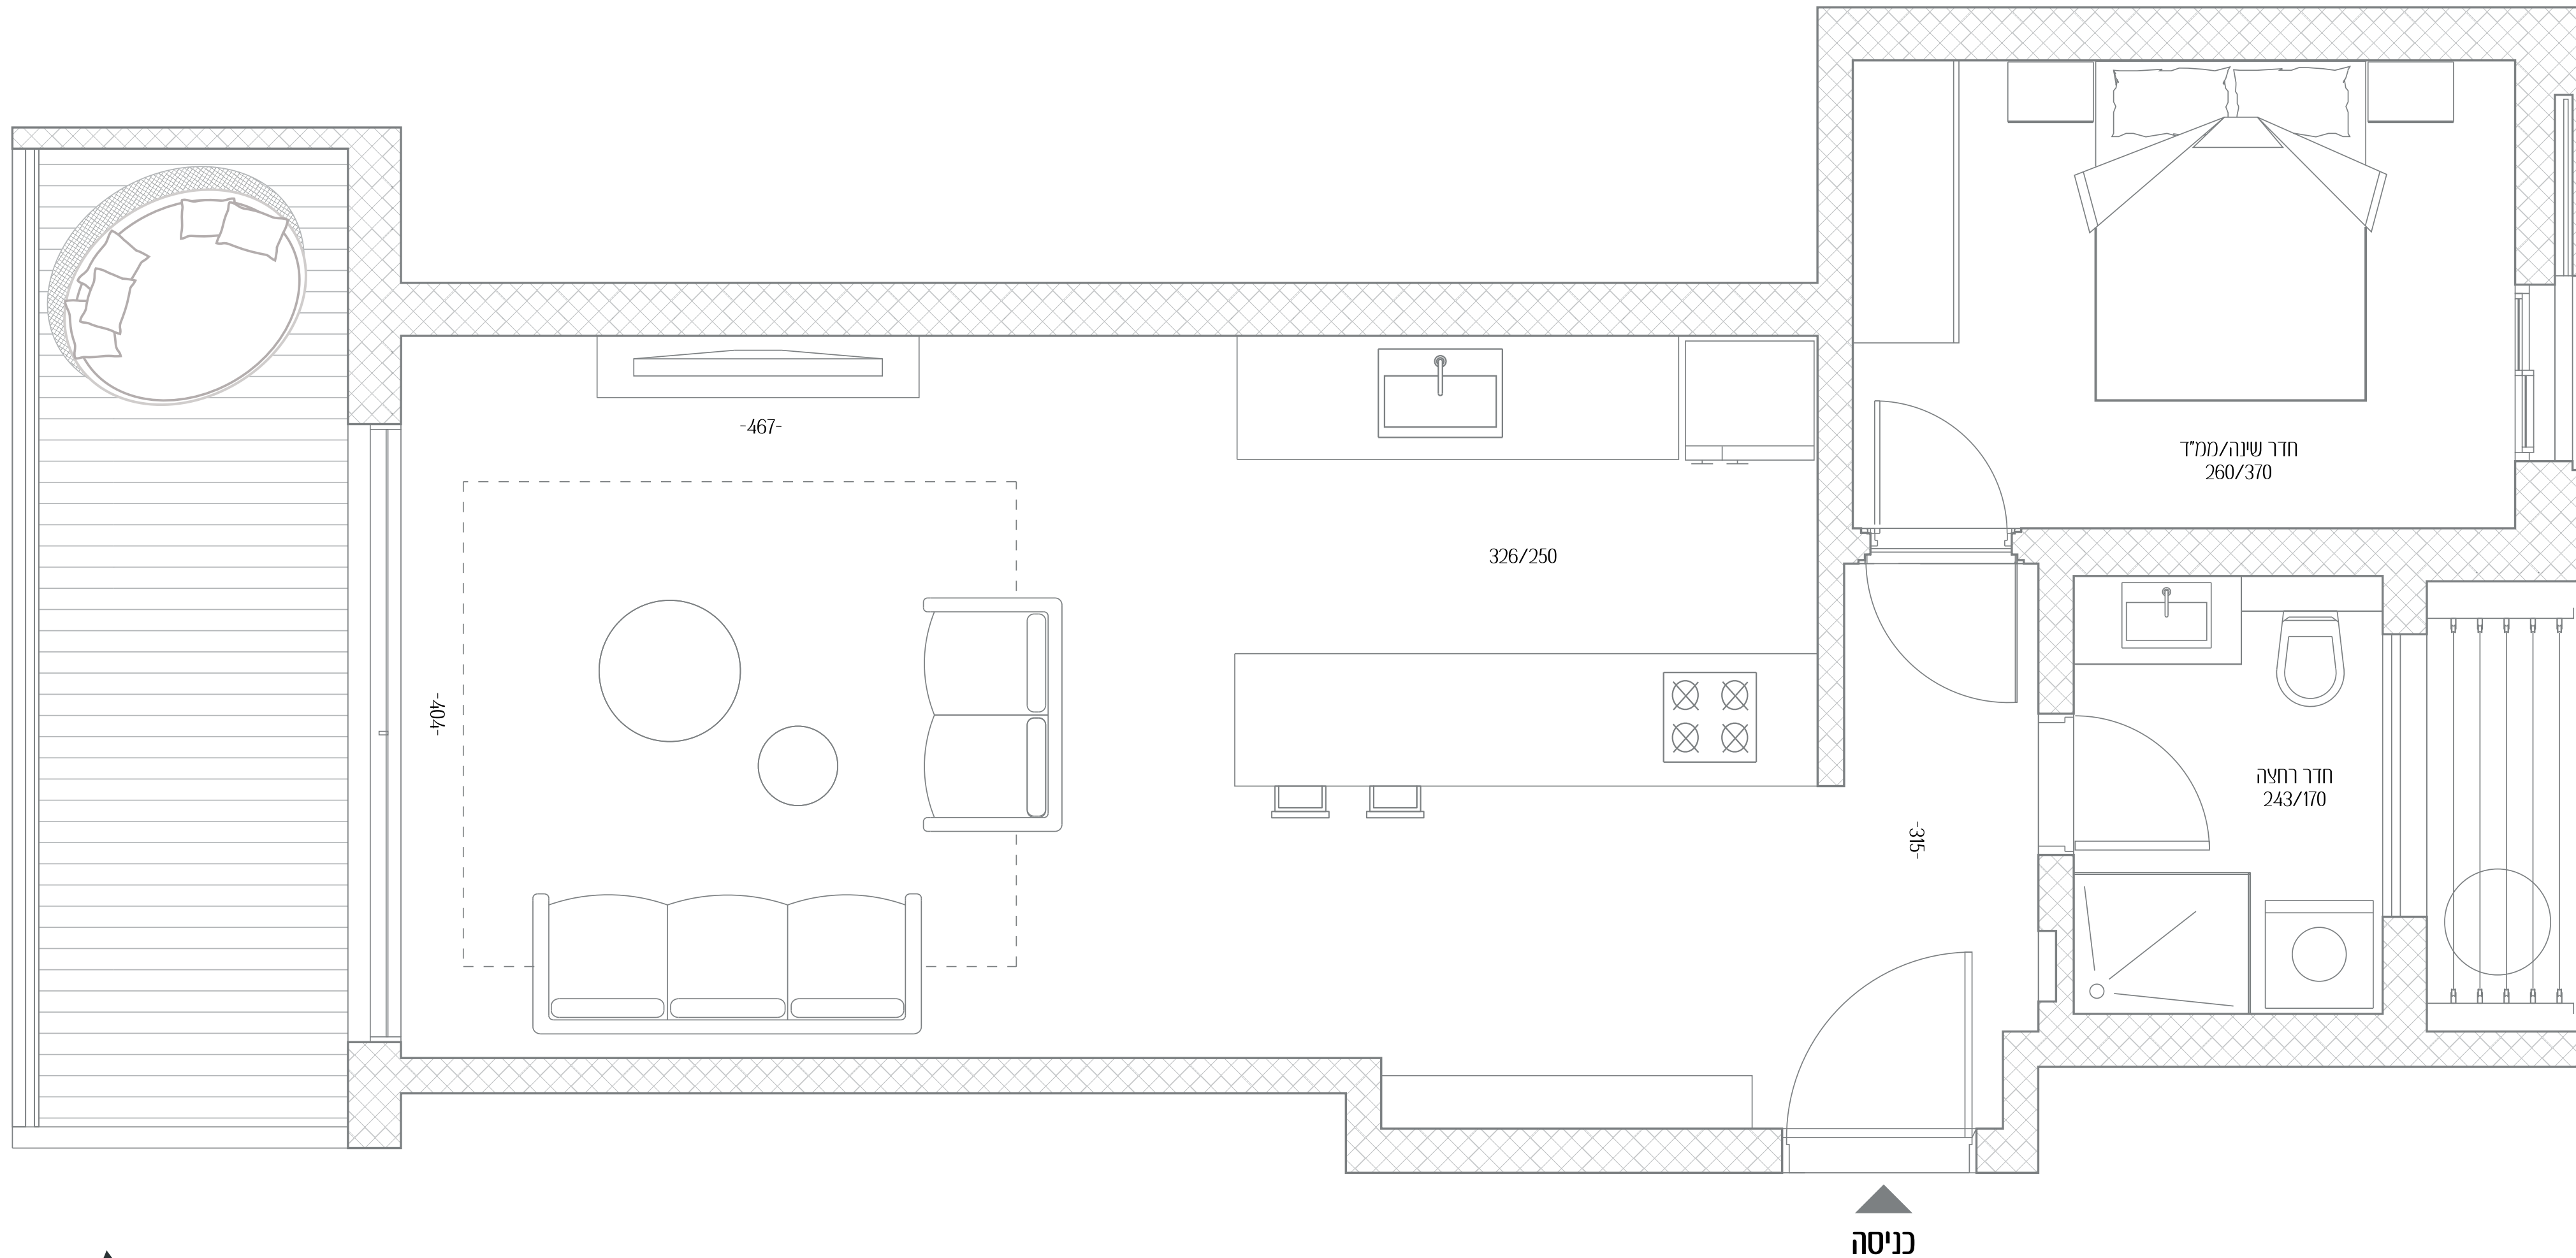

# פומבדיתא

## 20-22

שקט ופסטורליות באזור  
הכי יפה בעיר

דירה מס' 14

חדרים 2

כיווני אוויר מזרח - מערב

קומה 3

שטח דירה 62 מ"ר

שטח מרפסת 11 מ"ר