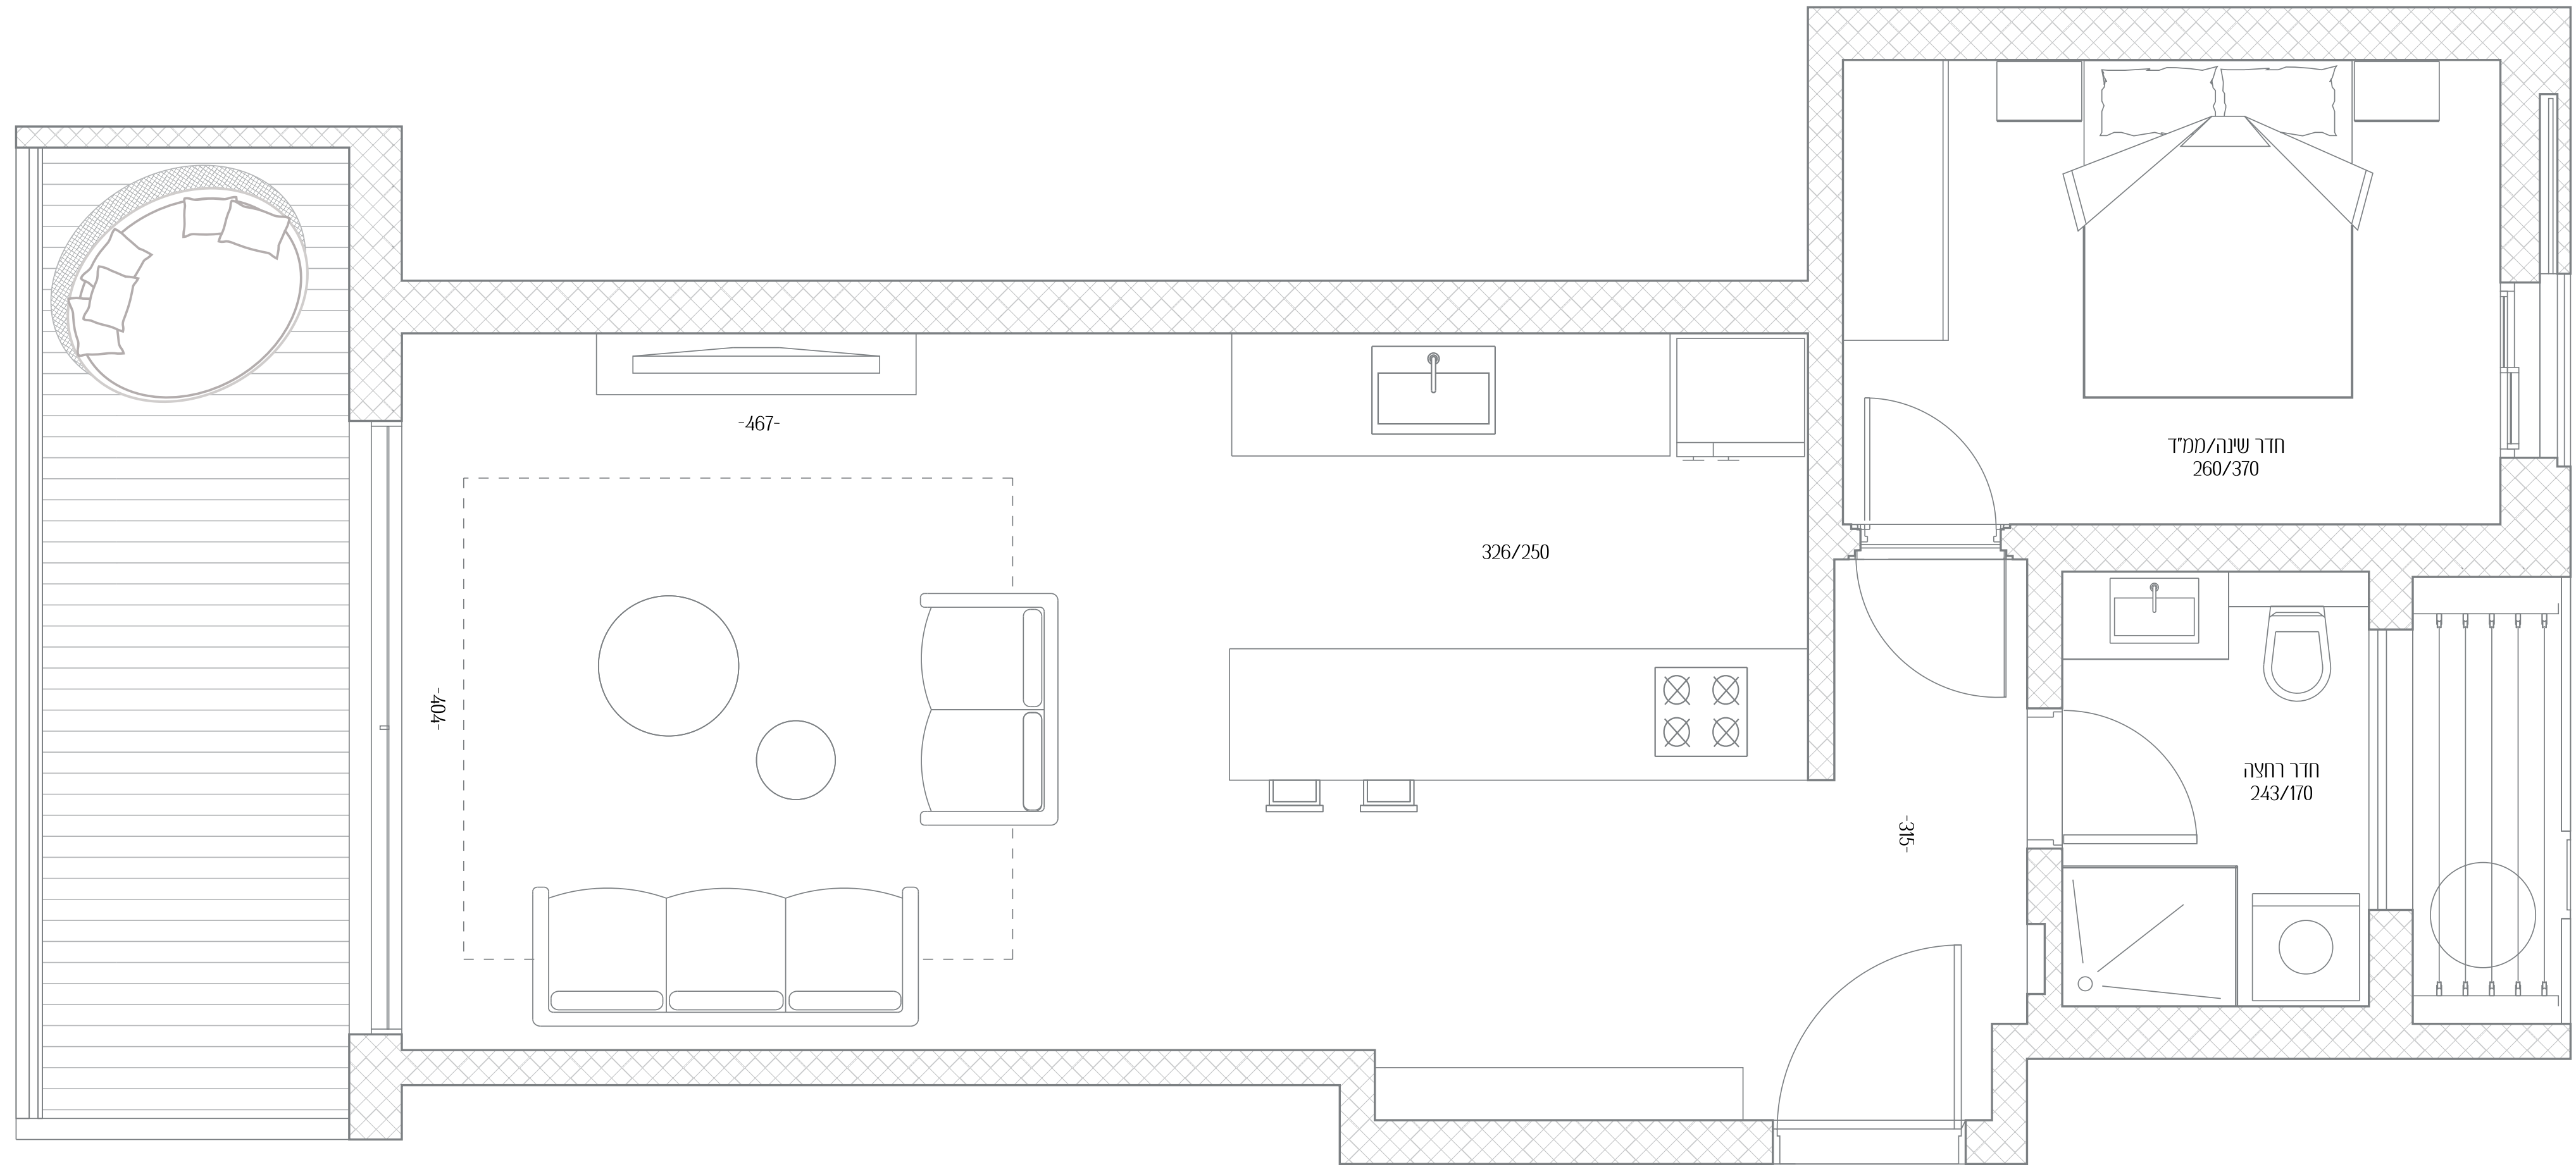

פומבדיתא 20-22

שקט ופסטורליות באזור
הכי יפה בעיר

דירה מס' 14

חדרים 2

כיווני אוויר מזרח - מערב

קומה 3

שטח דירה 62 מ"ר

שטח מרפסת 11 מ"ר

כל התוכניות, הפרטים וההדמיות הם להמחשה בלבד ואינם מהווים כל התחייבות מצד החברה.

כניסה

צפון

פומבדיתא