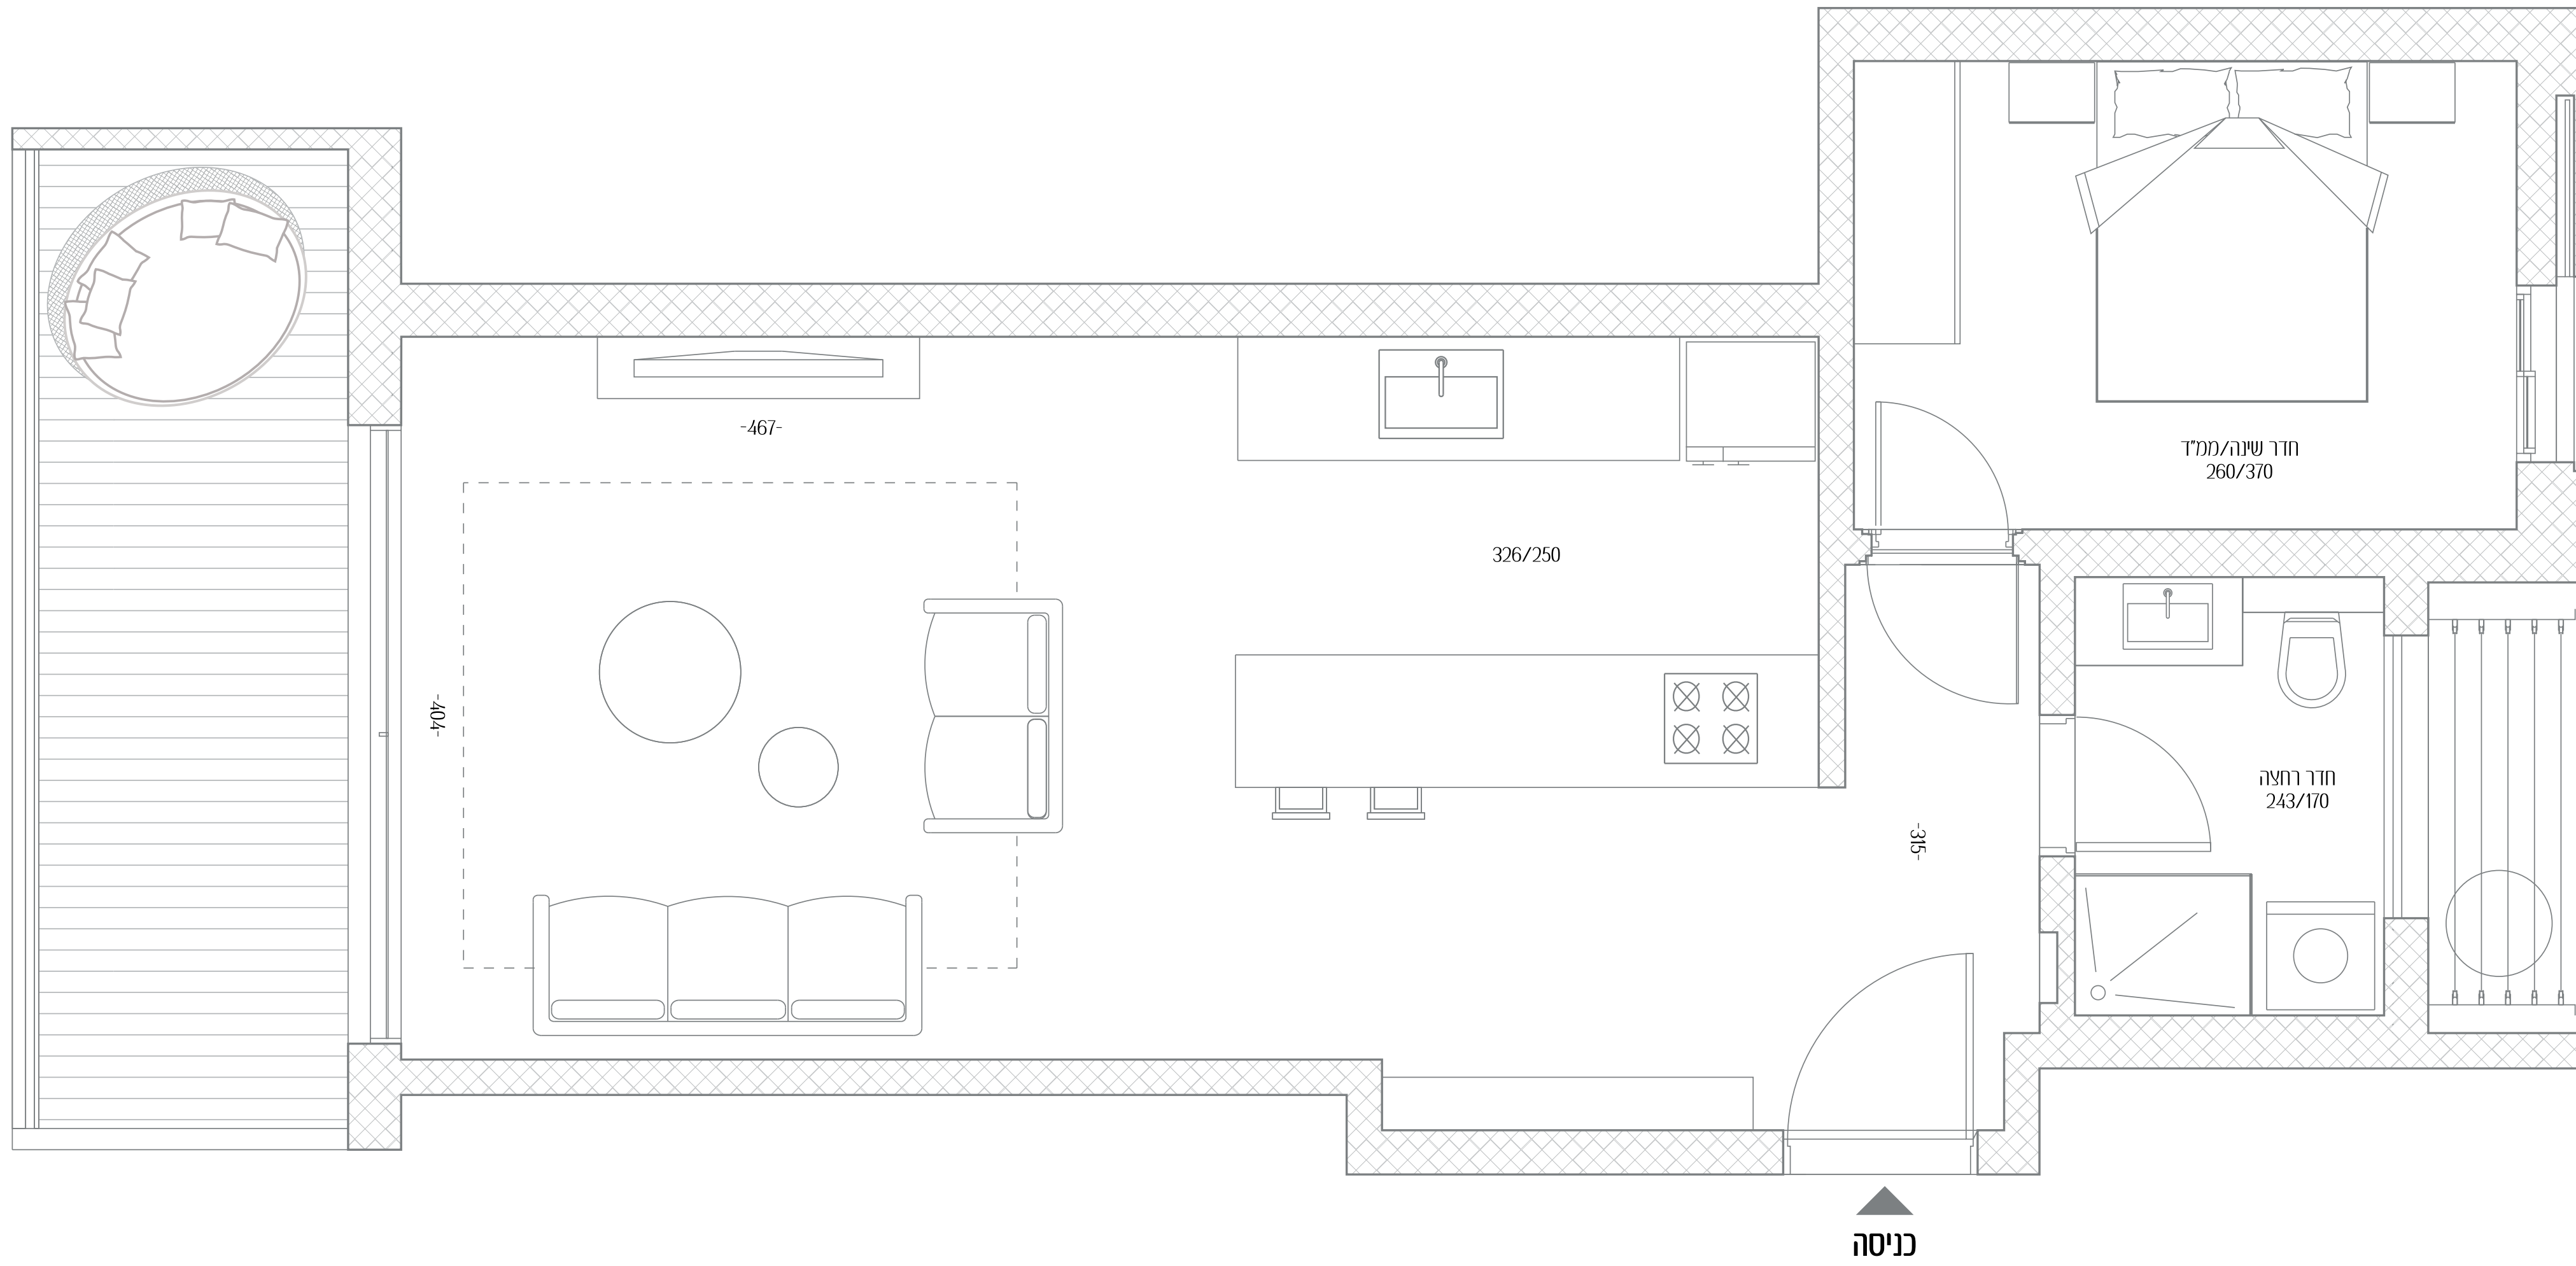

# פומבדיתא

## 20-22

שקט ופסטורליות באזור  
הכי יפה בעיר

- דירה מס' 19
- חדרים 2
- כיווני אוויר מזרח - מערב
- קומה 4
- שטח דירה 62 מ"ר
- שטח מרפסת 11 מ"ר

כל התוכניות, הפרטים וההדמיות הם להמחשה בלבד ואינם מהווים כל התחייבות מצד החברה.

מגורים