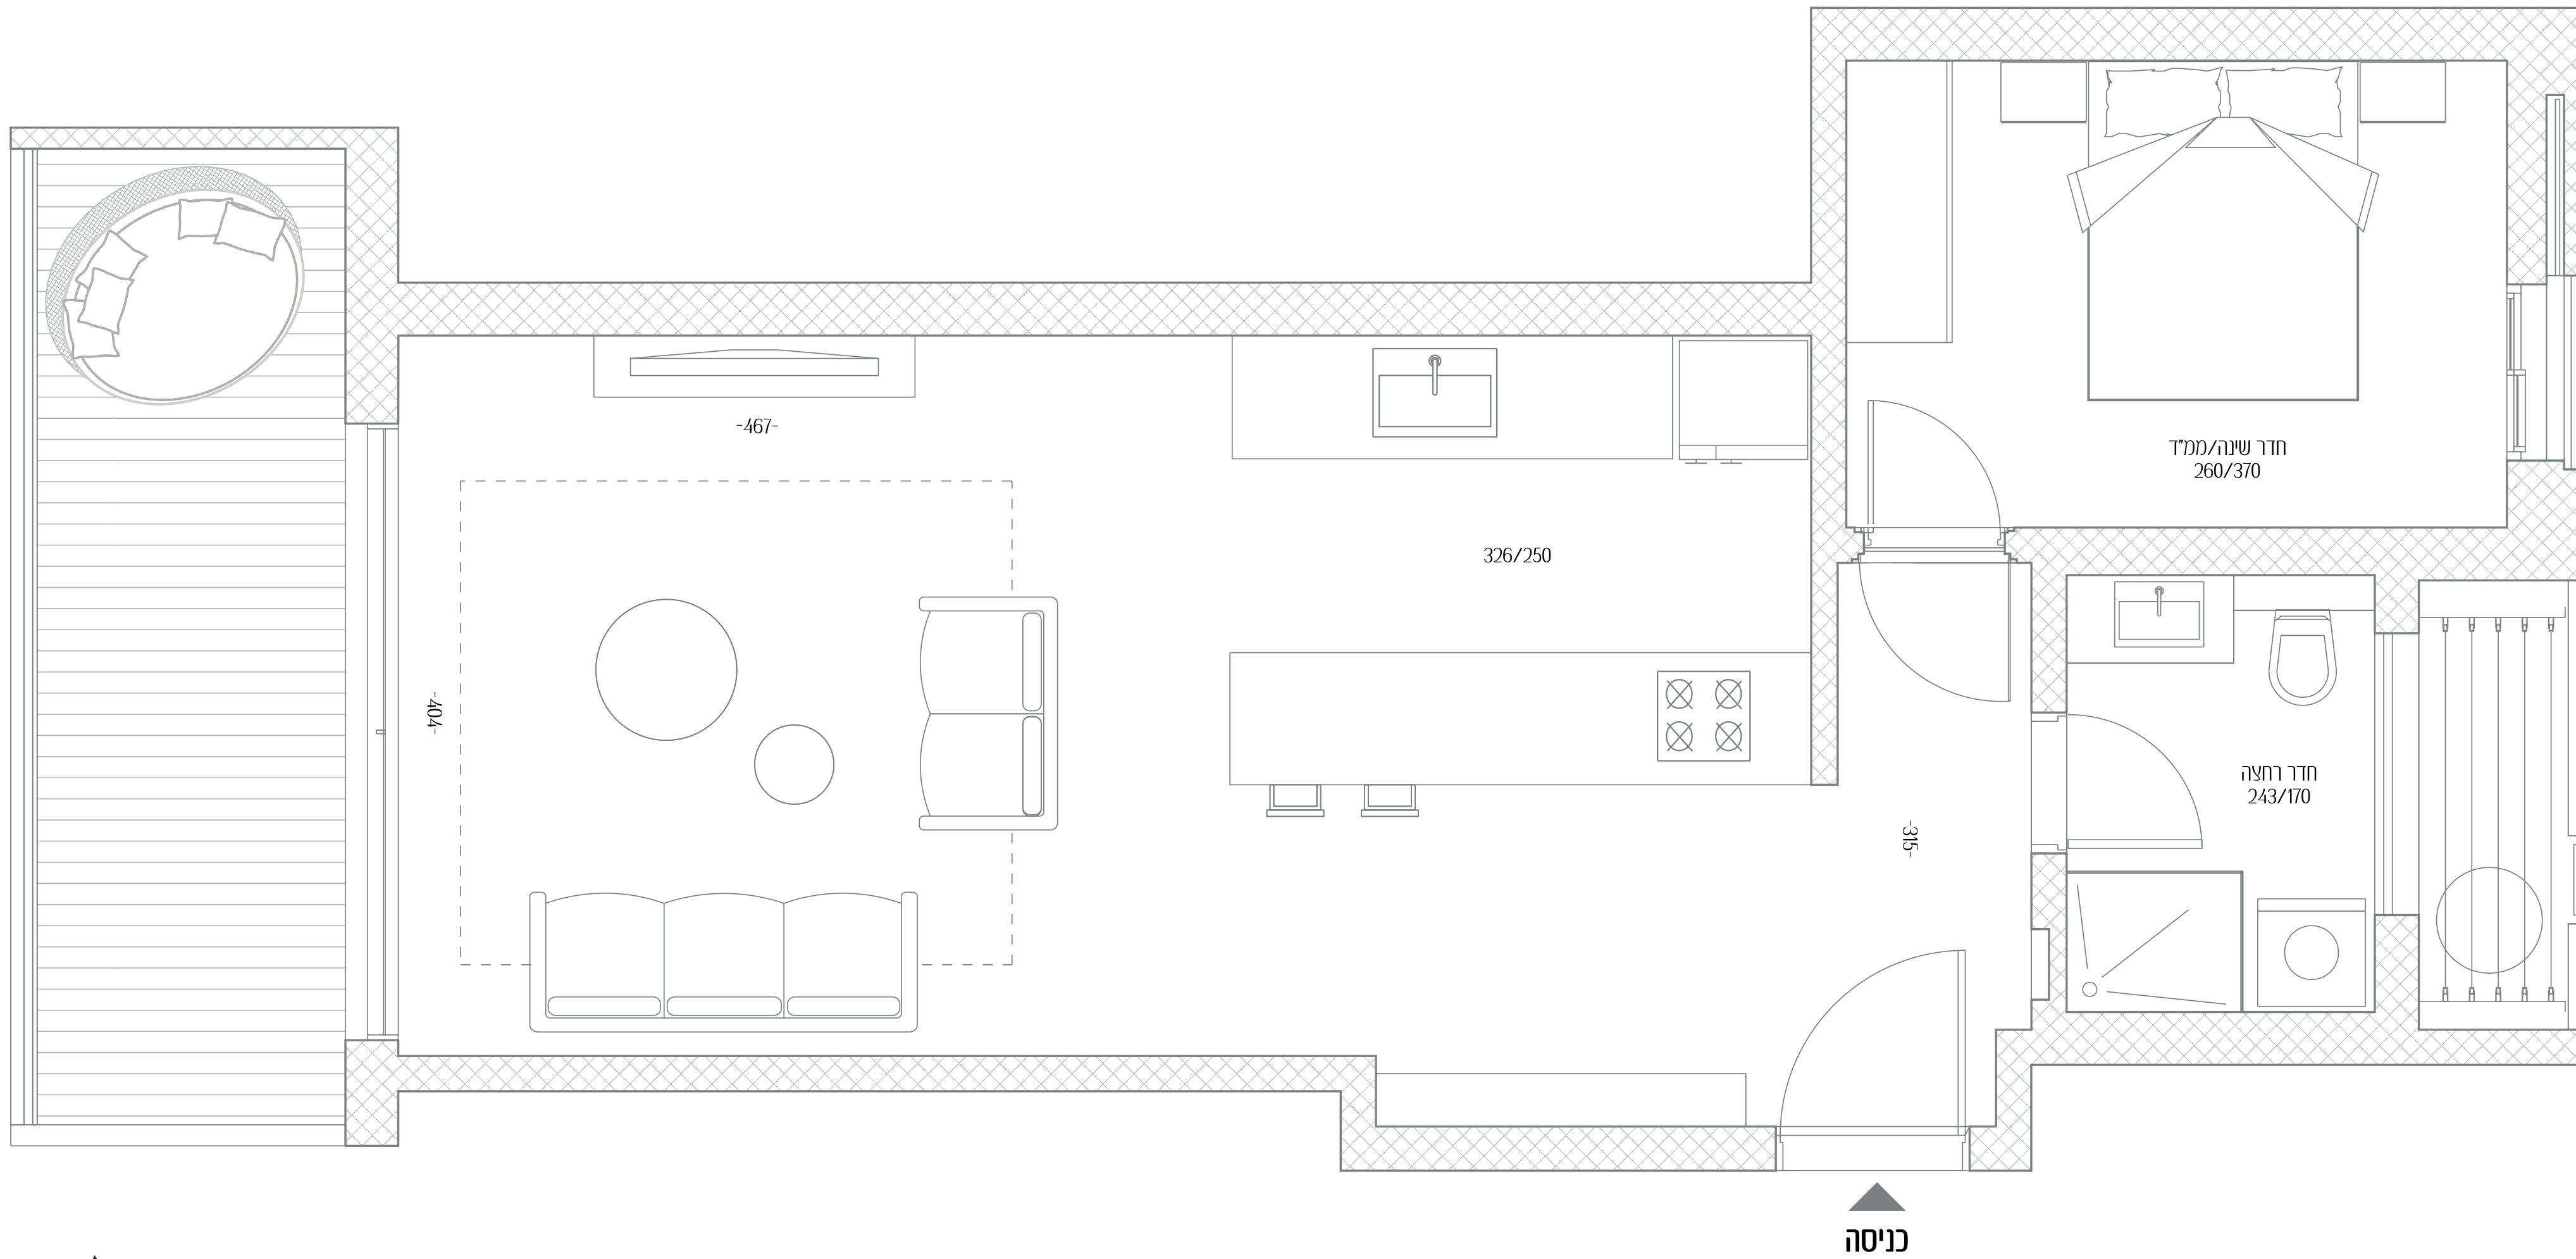

# פומבדיתא 20-22

שקט וכסטורליות באזור  
הכי יפה בעיר

- 9 דירה מס'
- 2 חדרים
- כיווני אוויר מזרח - מערב
- 2 קומה
- שטח דירה 62 מ"ר
- שטח מרפסת 11 מ"ר

כל התוכניות, הפרטים וההדמיות הם להמחשה בלבד ואינם מהווים כל התחייבות מצד החברה.