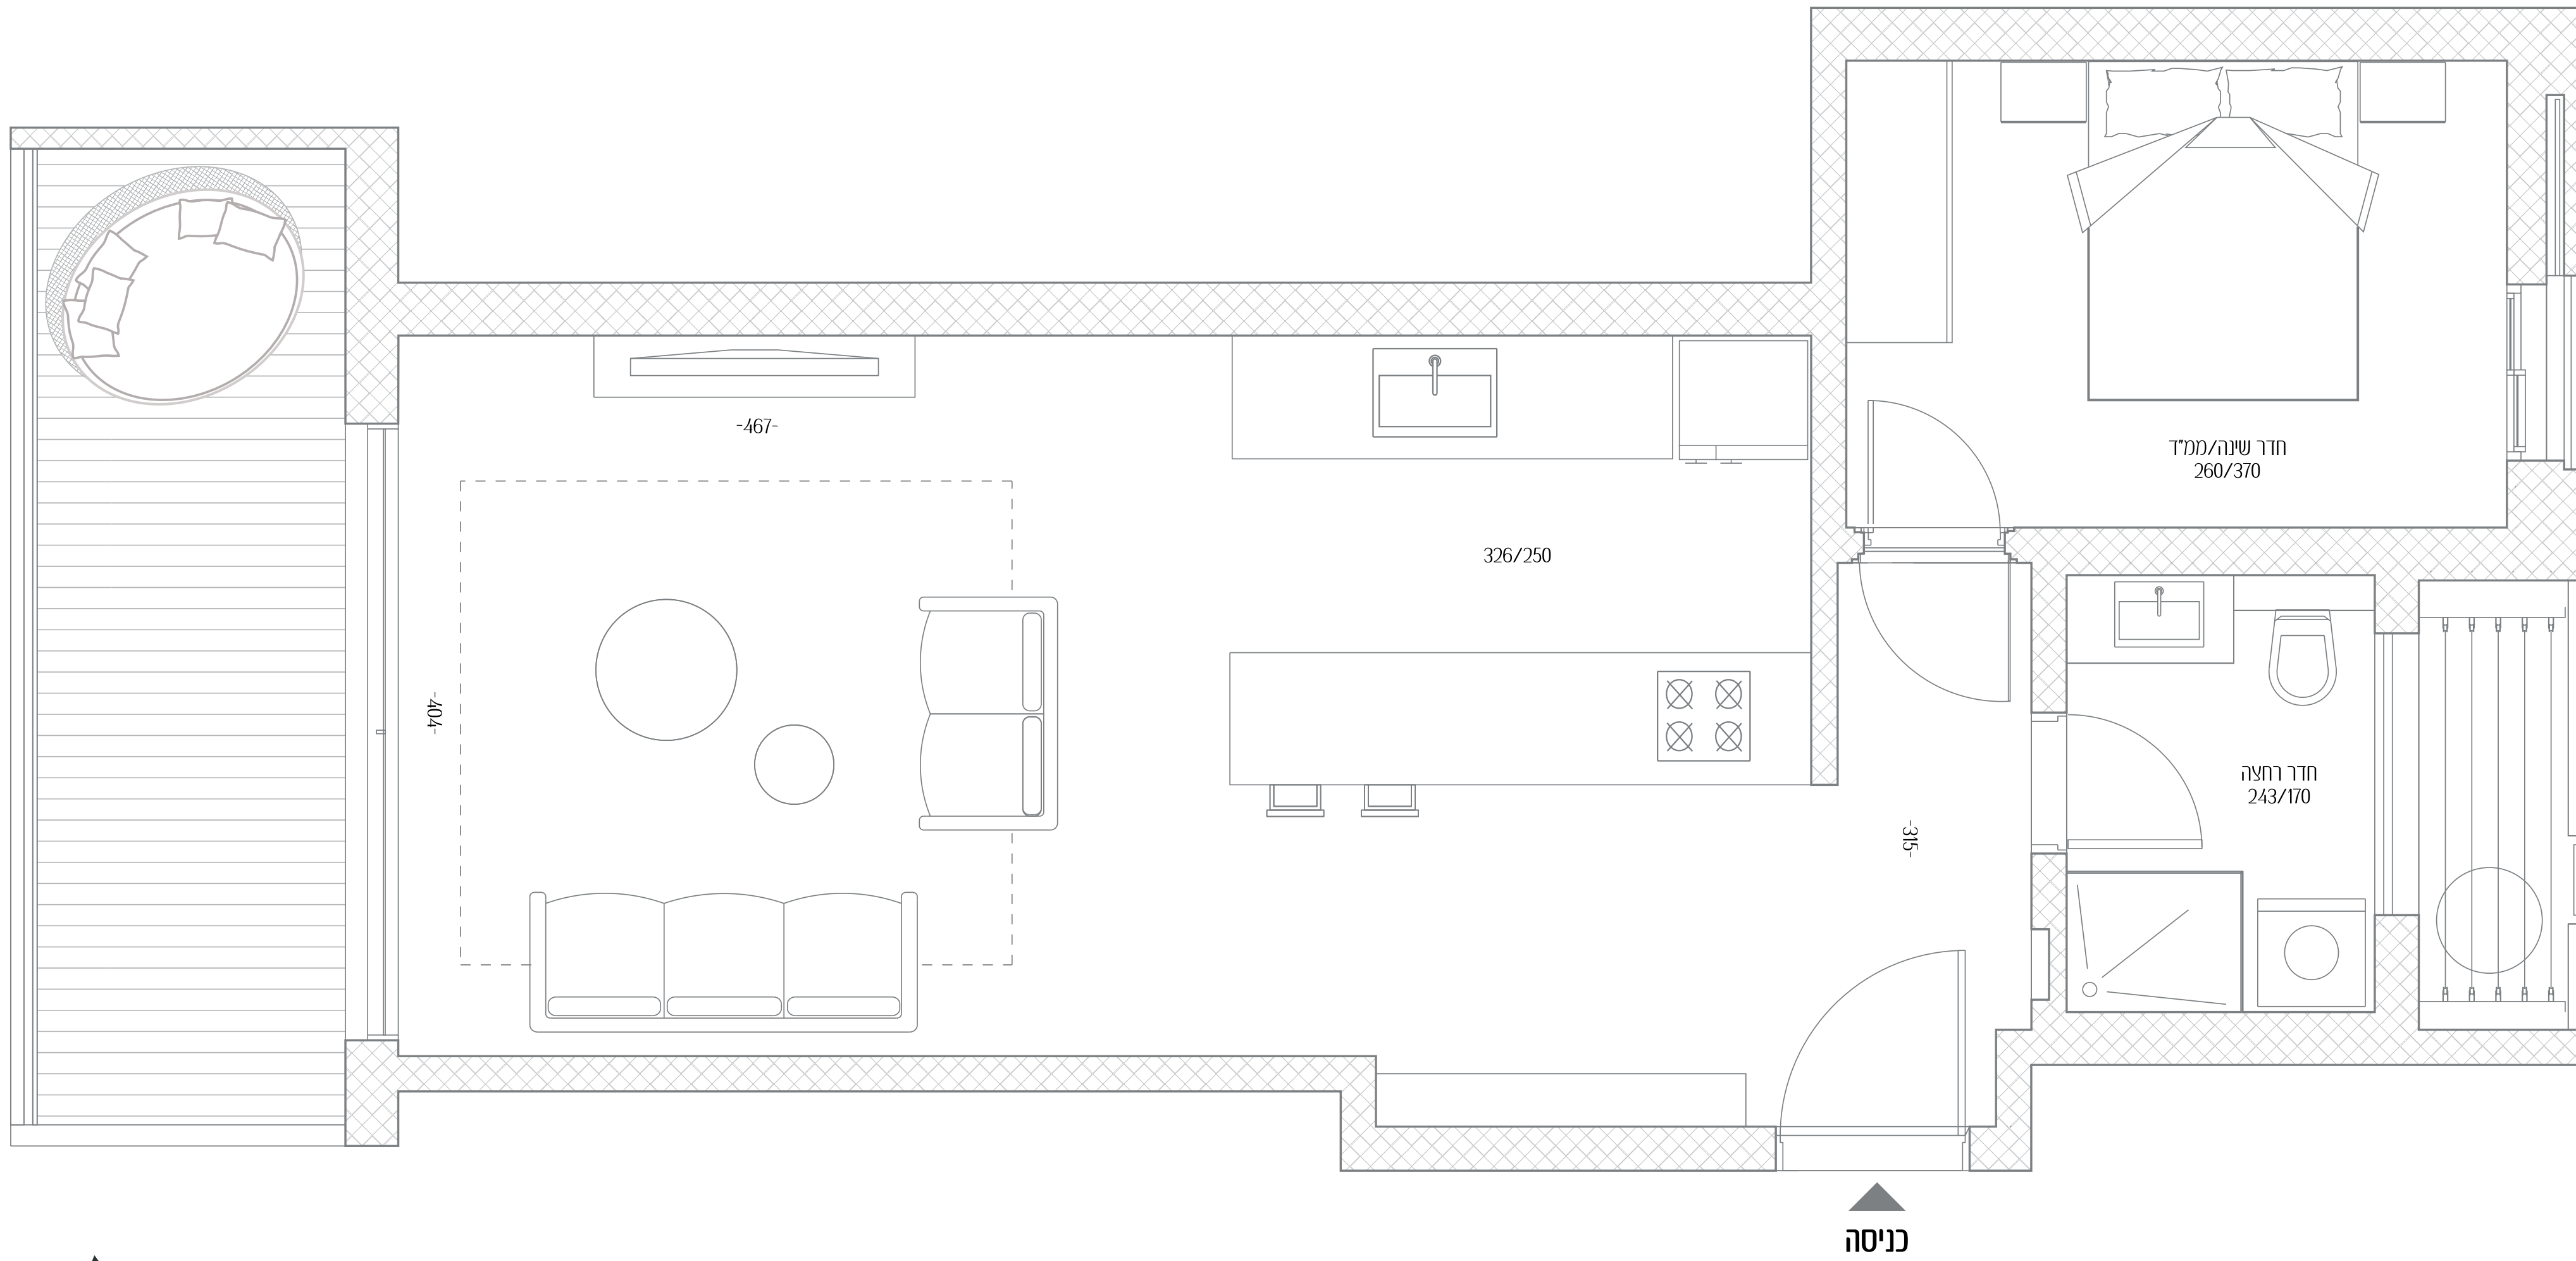

פומבדיתא 20-22

שקט וכסטורליות באזור
הכי יפה בעיר

- 9 דירה מס'
- 2 חדרים
- כיווני אוויר מזרח - מערב
- 2 קומה
- שטח דירה 62 מ"ר
- שטח מרפסת 11 מ"ר

כל התוכניות, הפרטים וההדמיות הם להמחשה בלבד ואינם מהווים כל התחייבות מצד החברה.