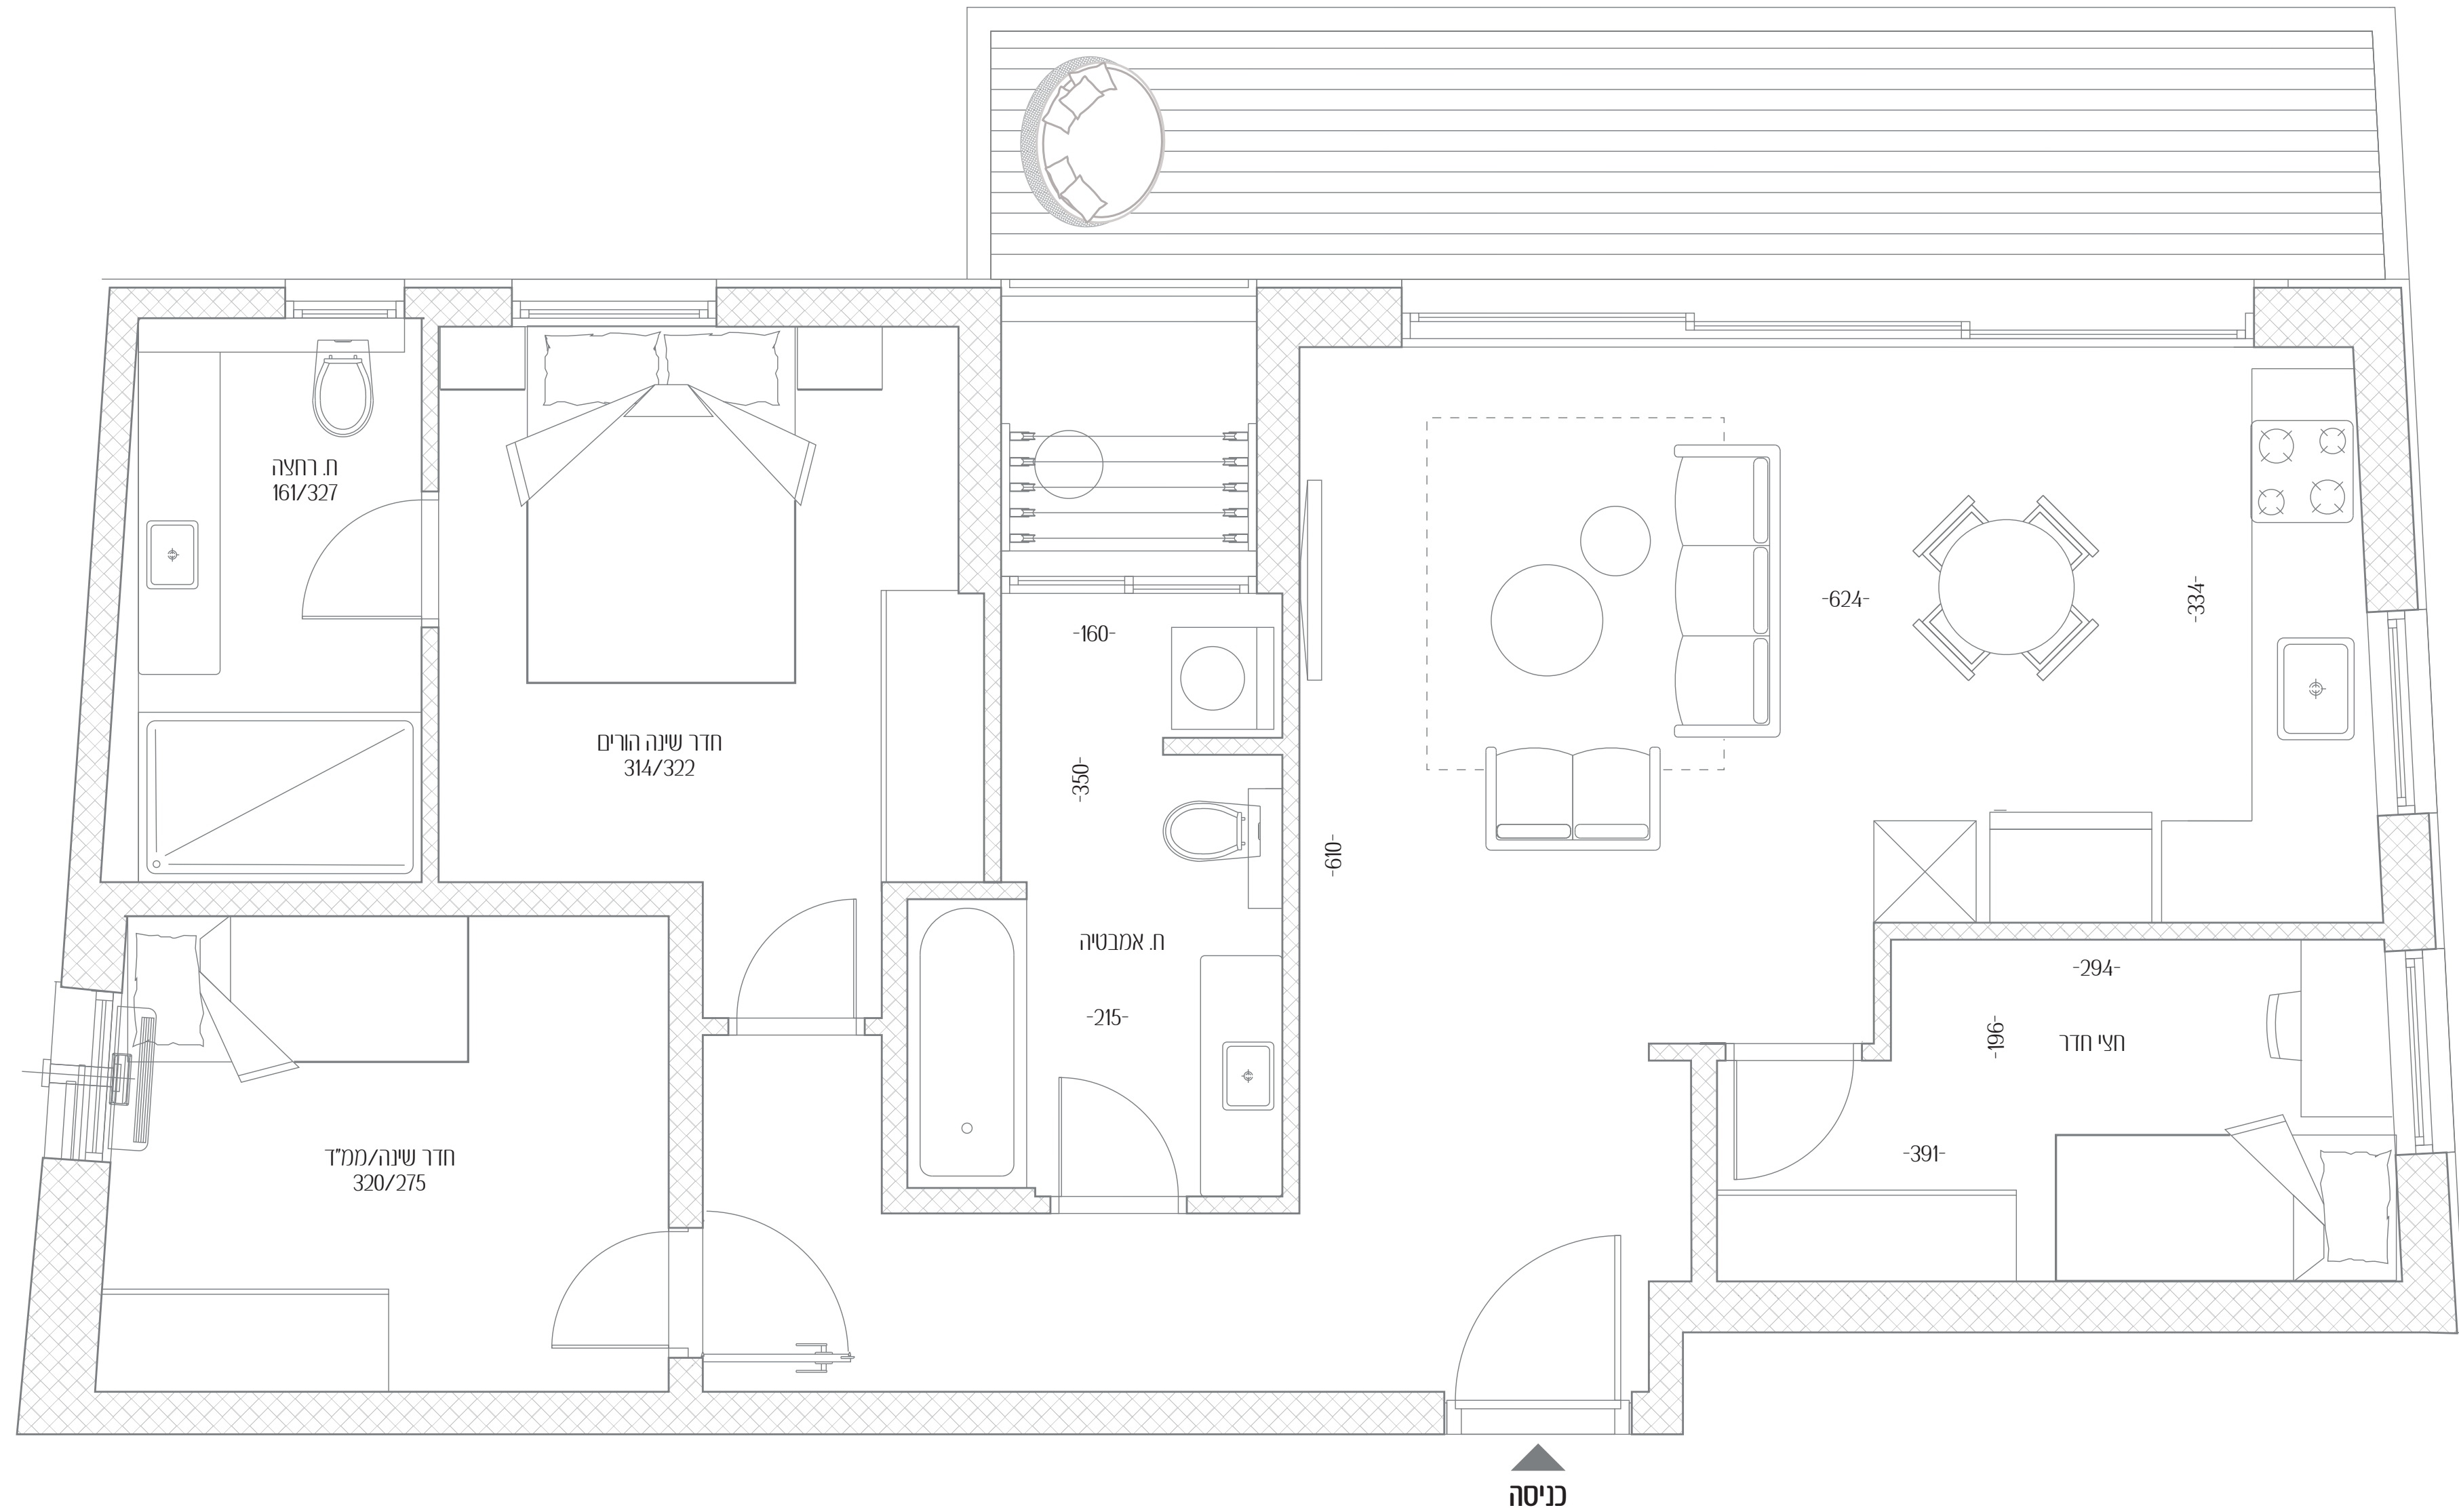

שרת 36

לגור במרחק שני צעדים

ממרכז העניינים

דירה מס' 17

חדרים 3.5

כיווני אוויר צפון - דרום - מזרח

קומה 5

שטח דירה 87 מ"ר

שטח מרפסת 13 מ"ר

כל התוכניות, הפרטים וההדמיות הם להמחשה בלבד ואינם מהווים כל התחייבות מצד החברה.

שרת