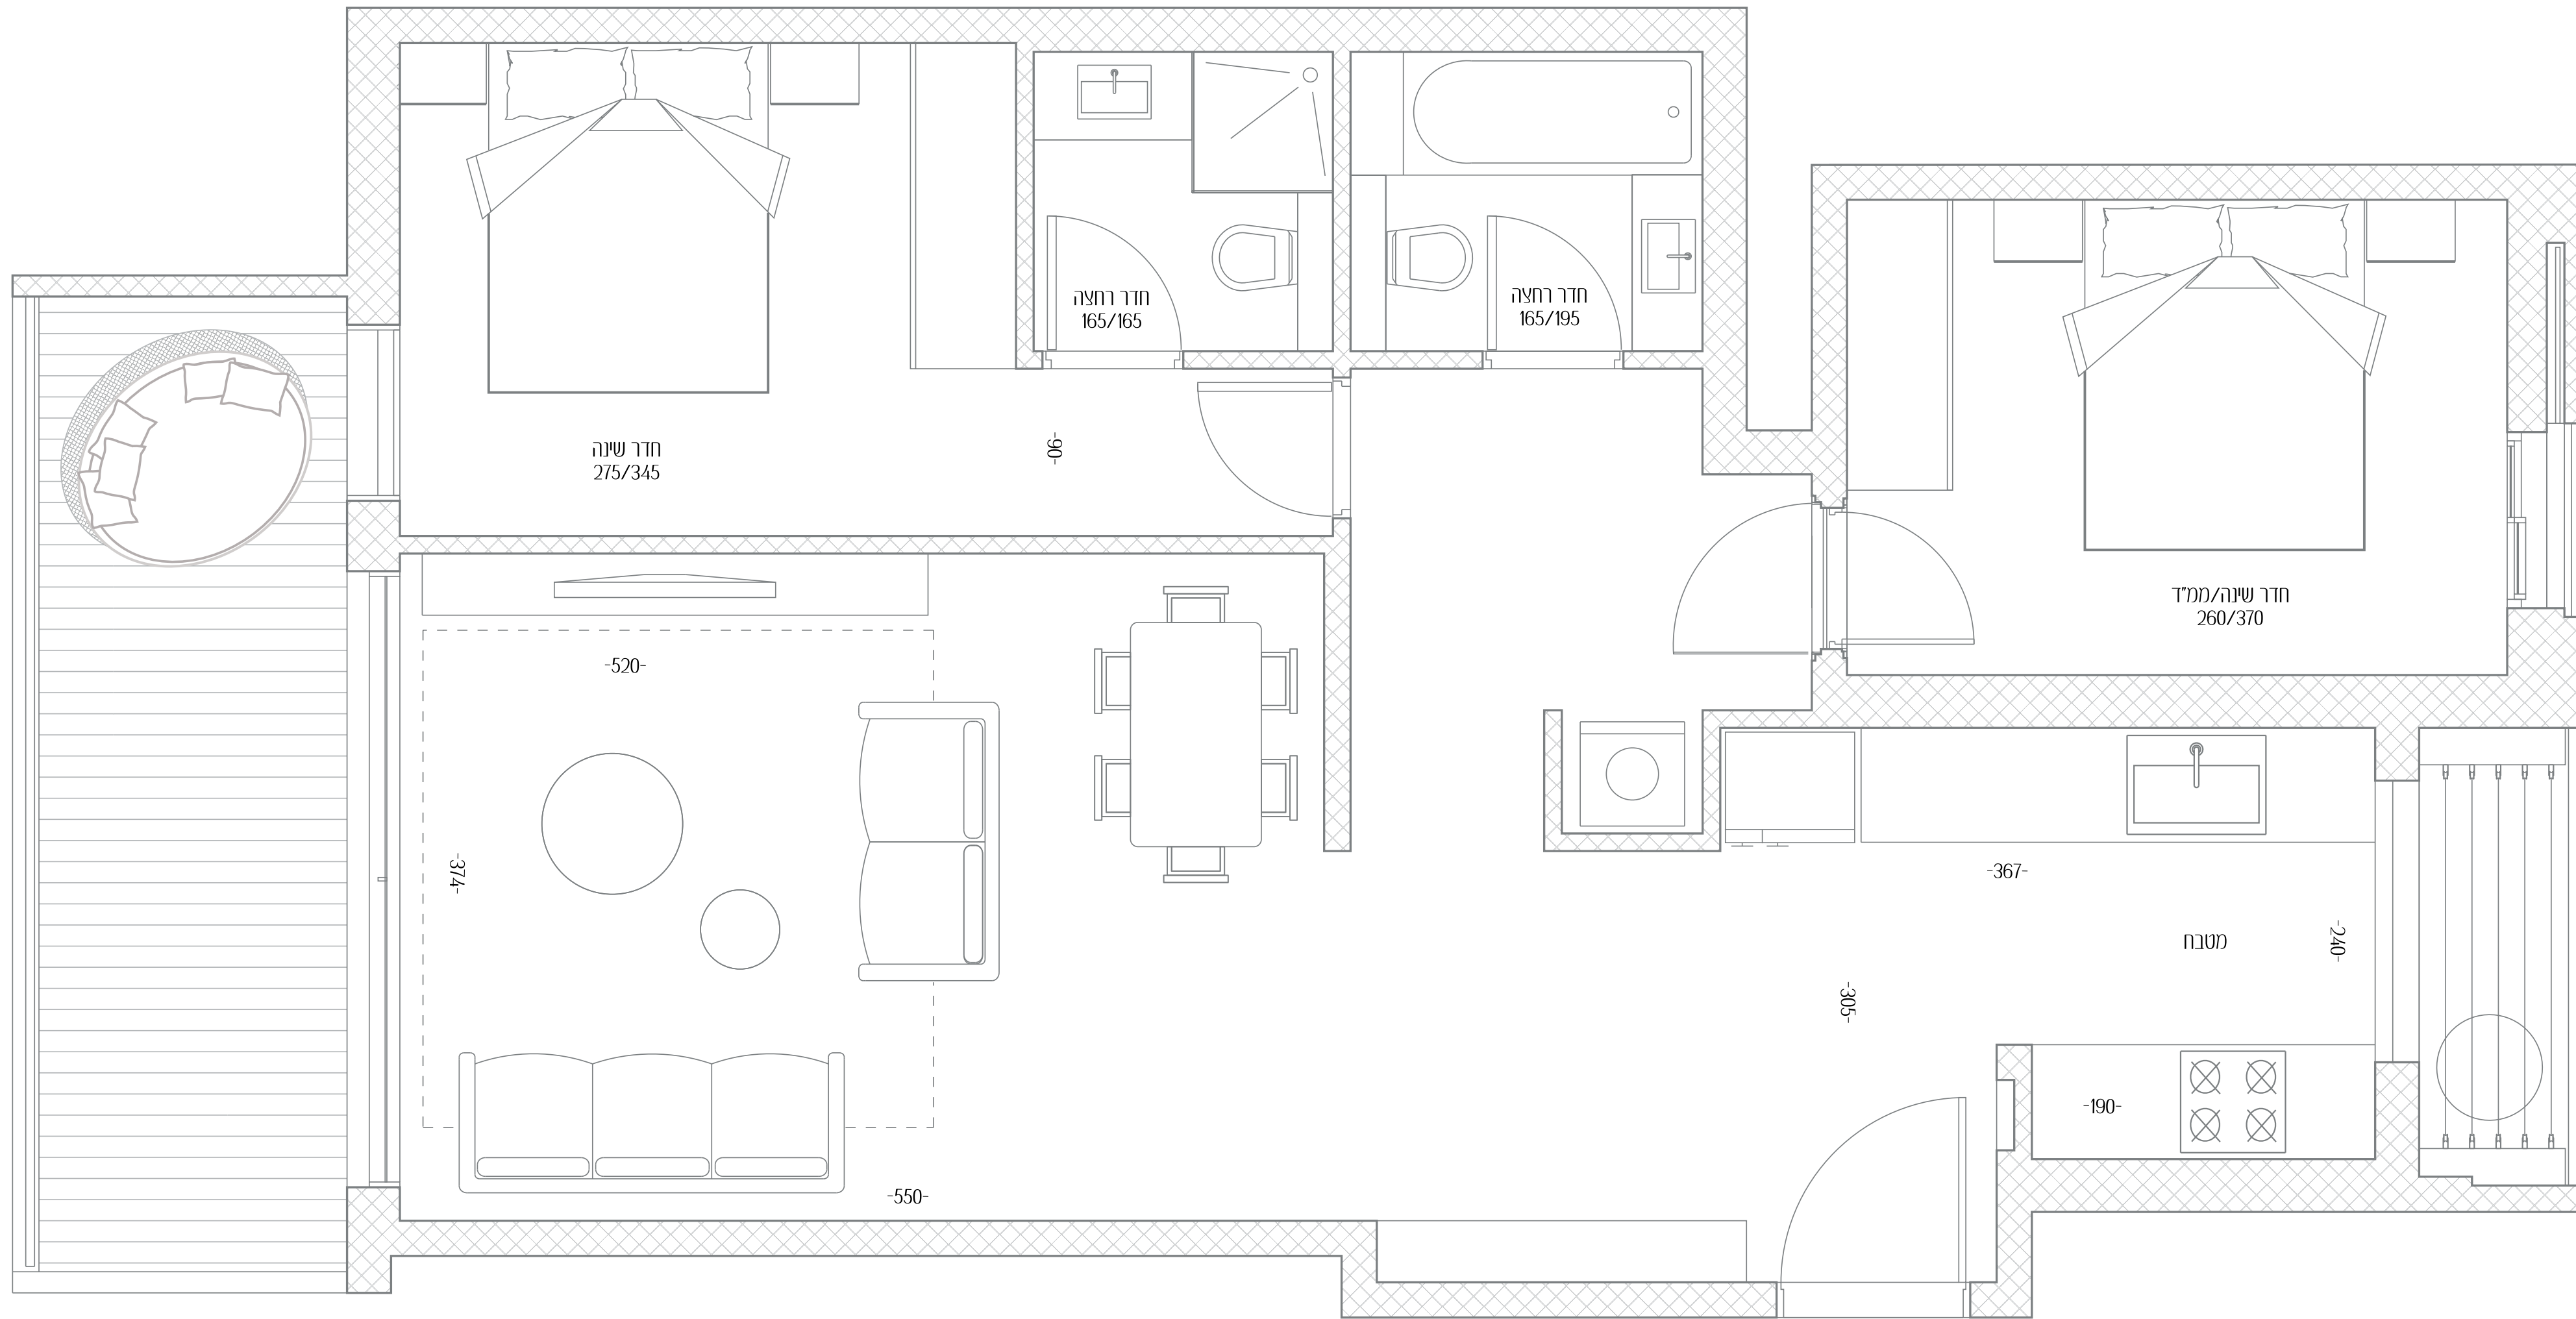

פומבדיתא 20-22

שקט ופסטורליות באזור
הכי יפה בעיר

דירה מס' 24

3 חדרים

כיווני אוויר מזרח - מערב

5 קומה

שטח דירה 82 מ"ר

שטח מרפסת 11 מ"ר

כל התוכניות, הפרטים וההדמיות הם להמחשה בלבד ואינם מהווים כל התחייבות מצד החברה.

צפון

פומבדיתא