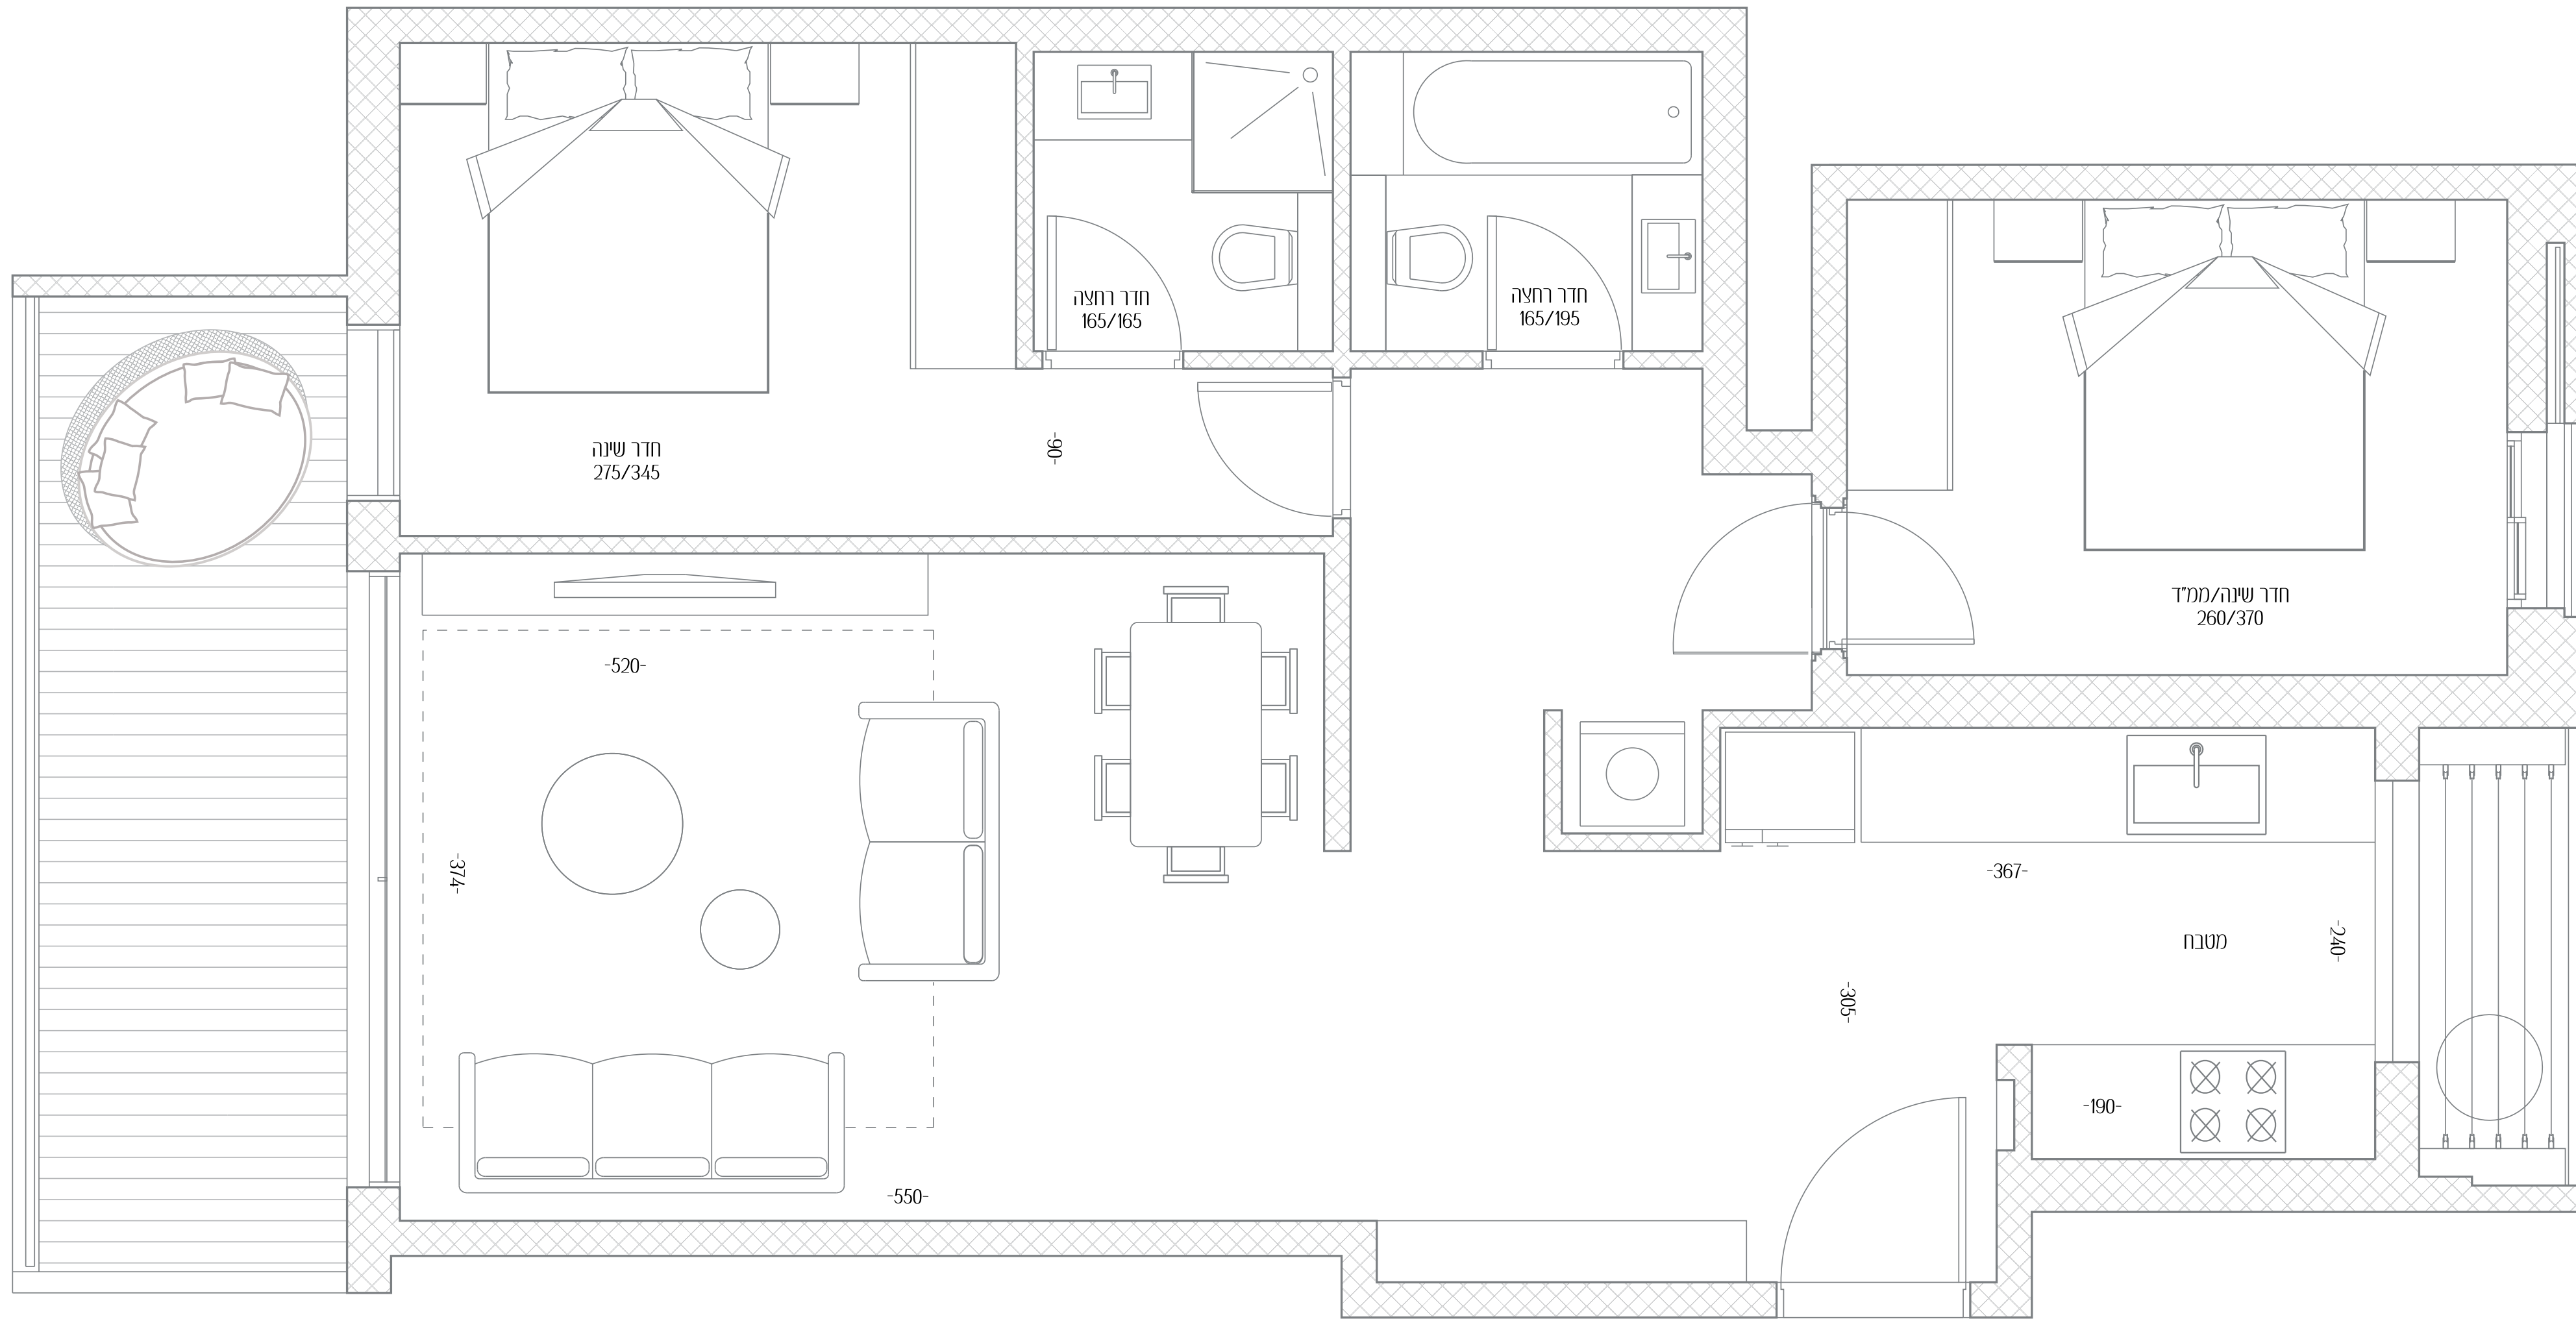

פומבדיתא 20-22

שקט ופסטורליות באזור
הכי יפה בעיר

דירה מס' 24

3 חדרים

כיווני אוויר מזרח - מערב

5 קומה

שטח דירה 82 מ"ר

שטח מרפסת 11 מ"ר

כל התוכניות, הפרטים וההדמיות הם להמחשה בלבד ואינם מהווים כל התחייבות מצד החברה.

פומבדיתא