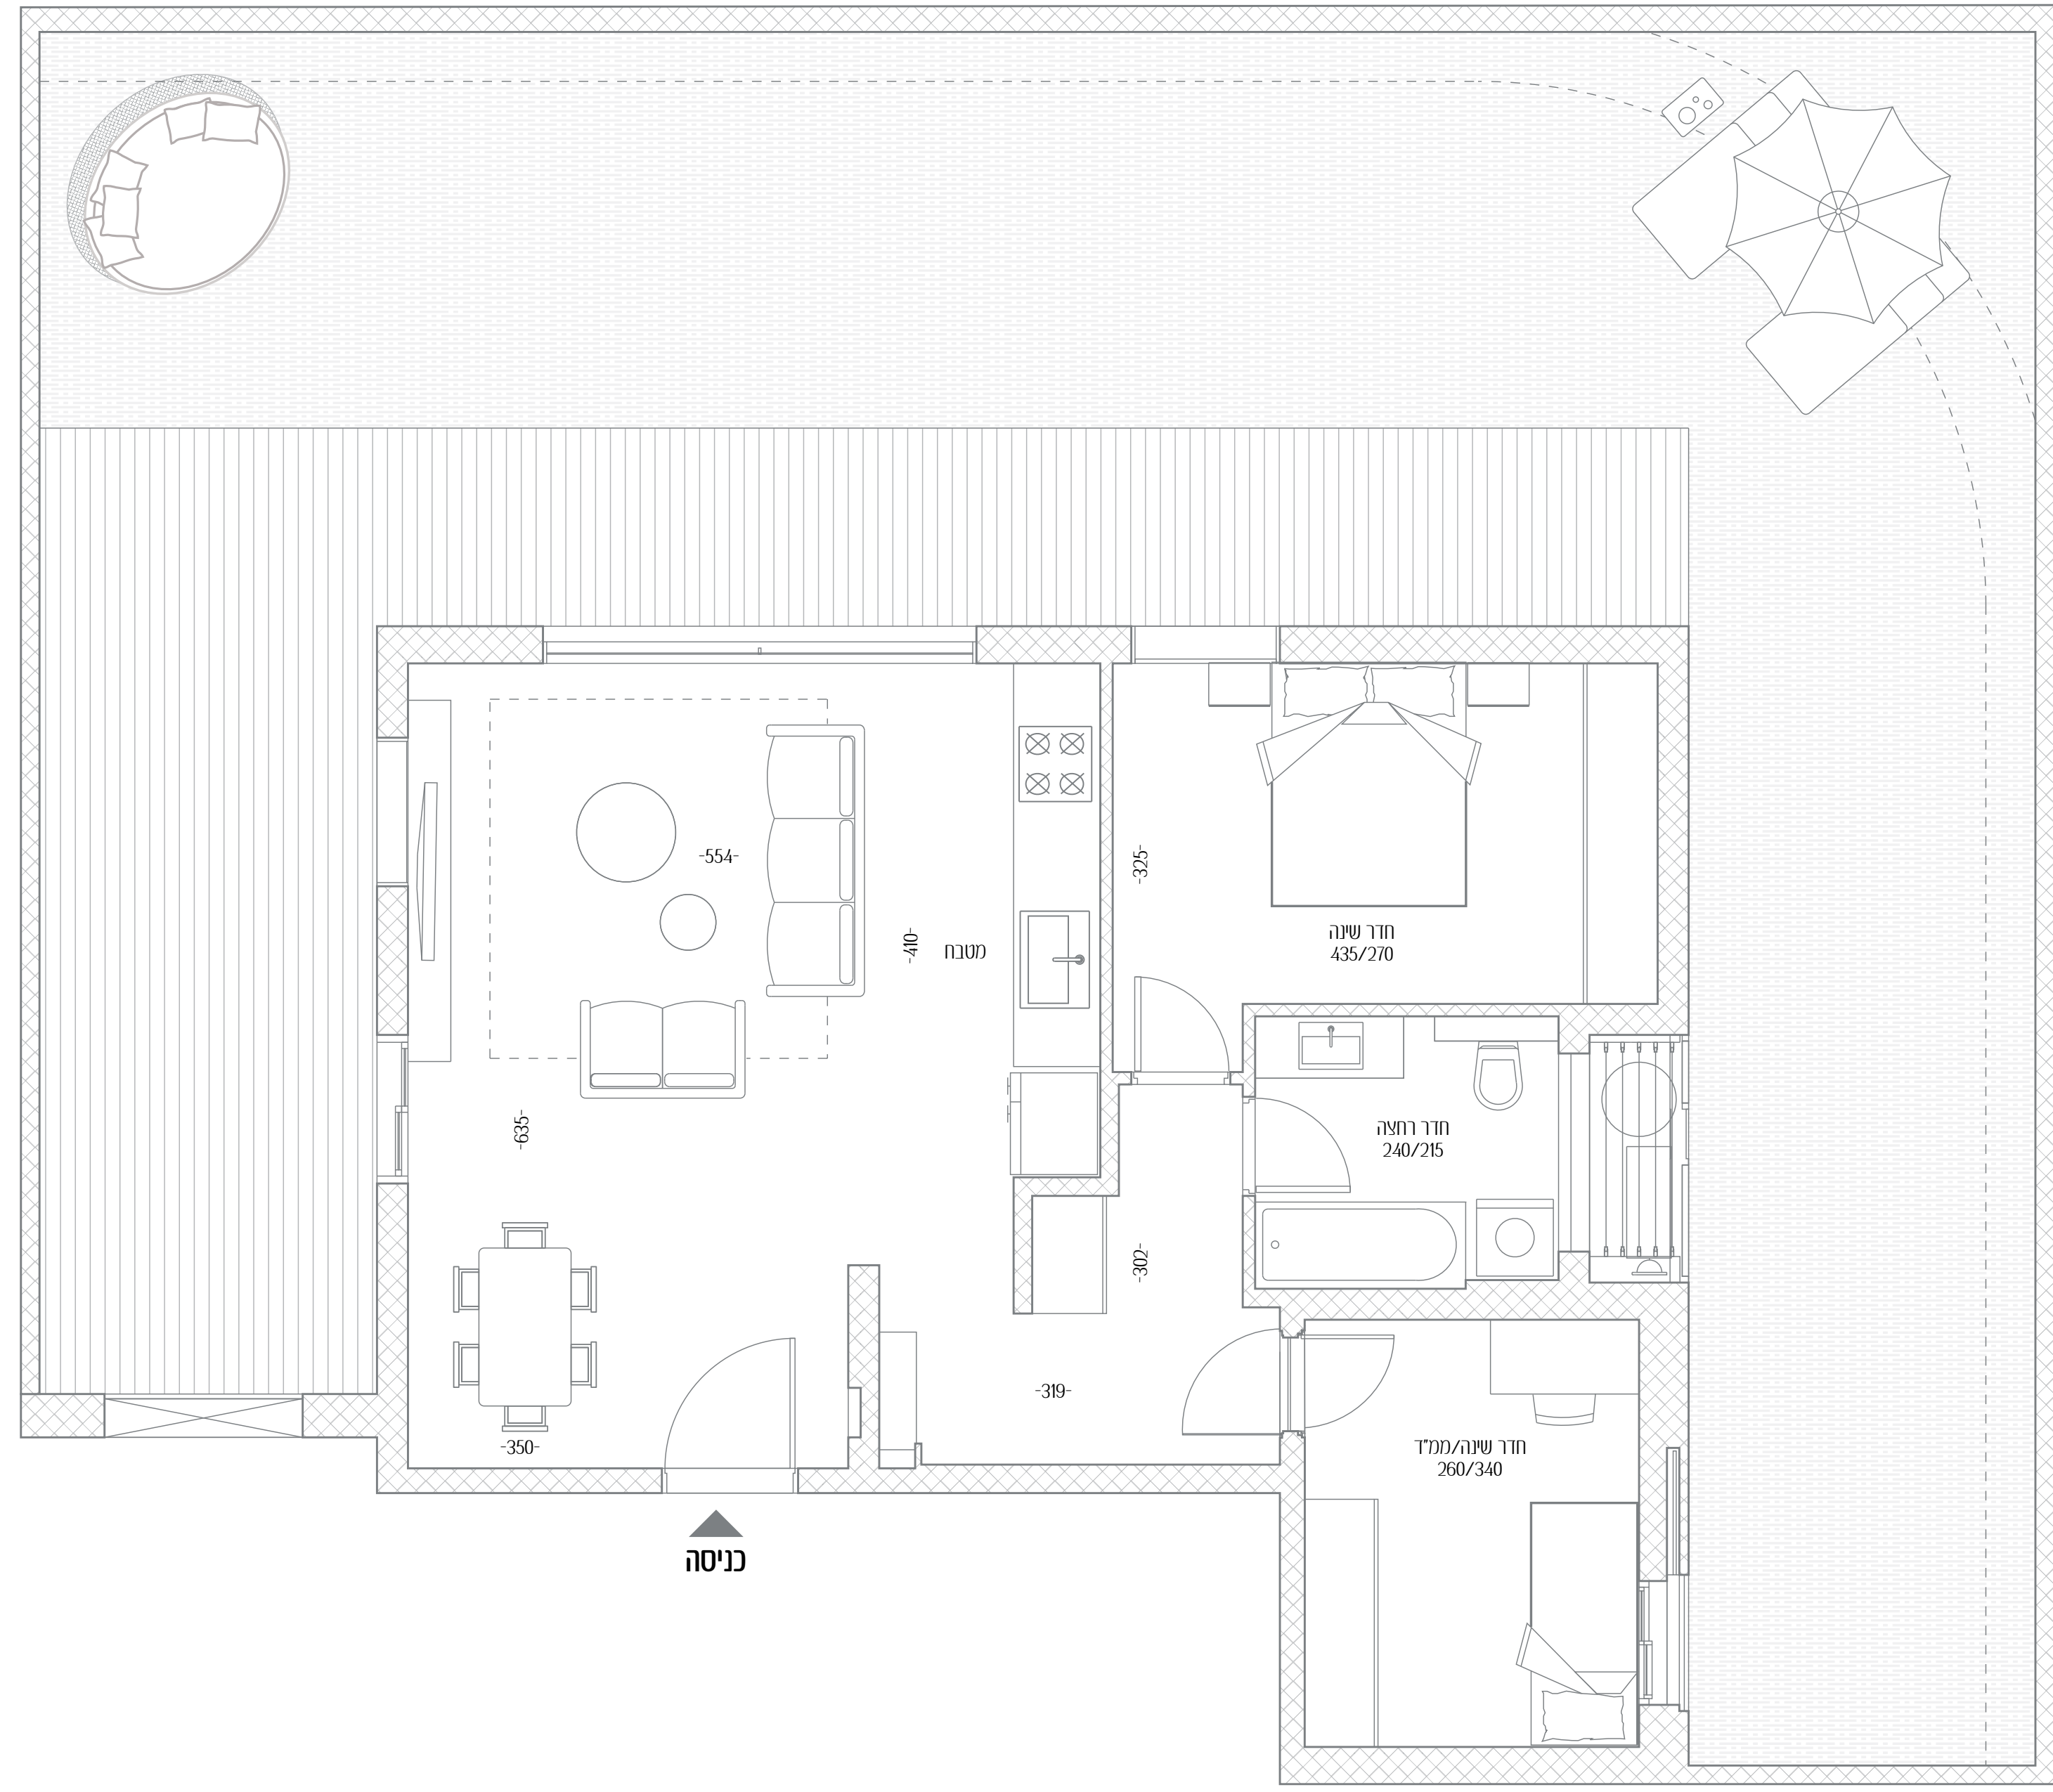

פומבדיתא 20-22

שקט ופסטורליות באזור
הכי יפה בעיר

- 1 דירה מס'
- 3 חדרים
- כיווני אוויר **צפון - דרום - מזרח**
- קומה **קרקע**
- שטח דירה **80 מ"ר**
- שטח גינה **129 מ"ר**

כל התוכניות, הפרטים וההדמיות הם להמחשה בלבד ואינם מהווים כל התחייבות מצד החברה.