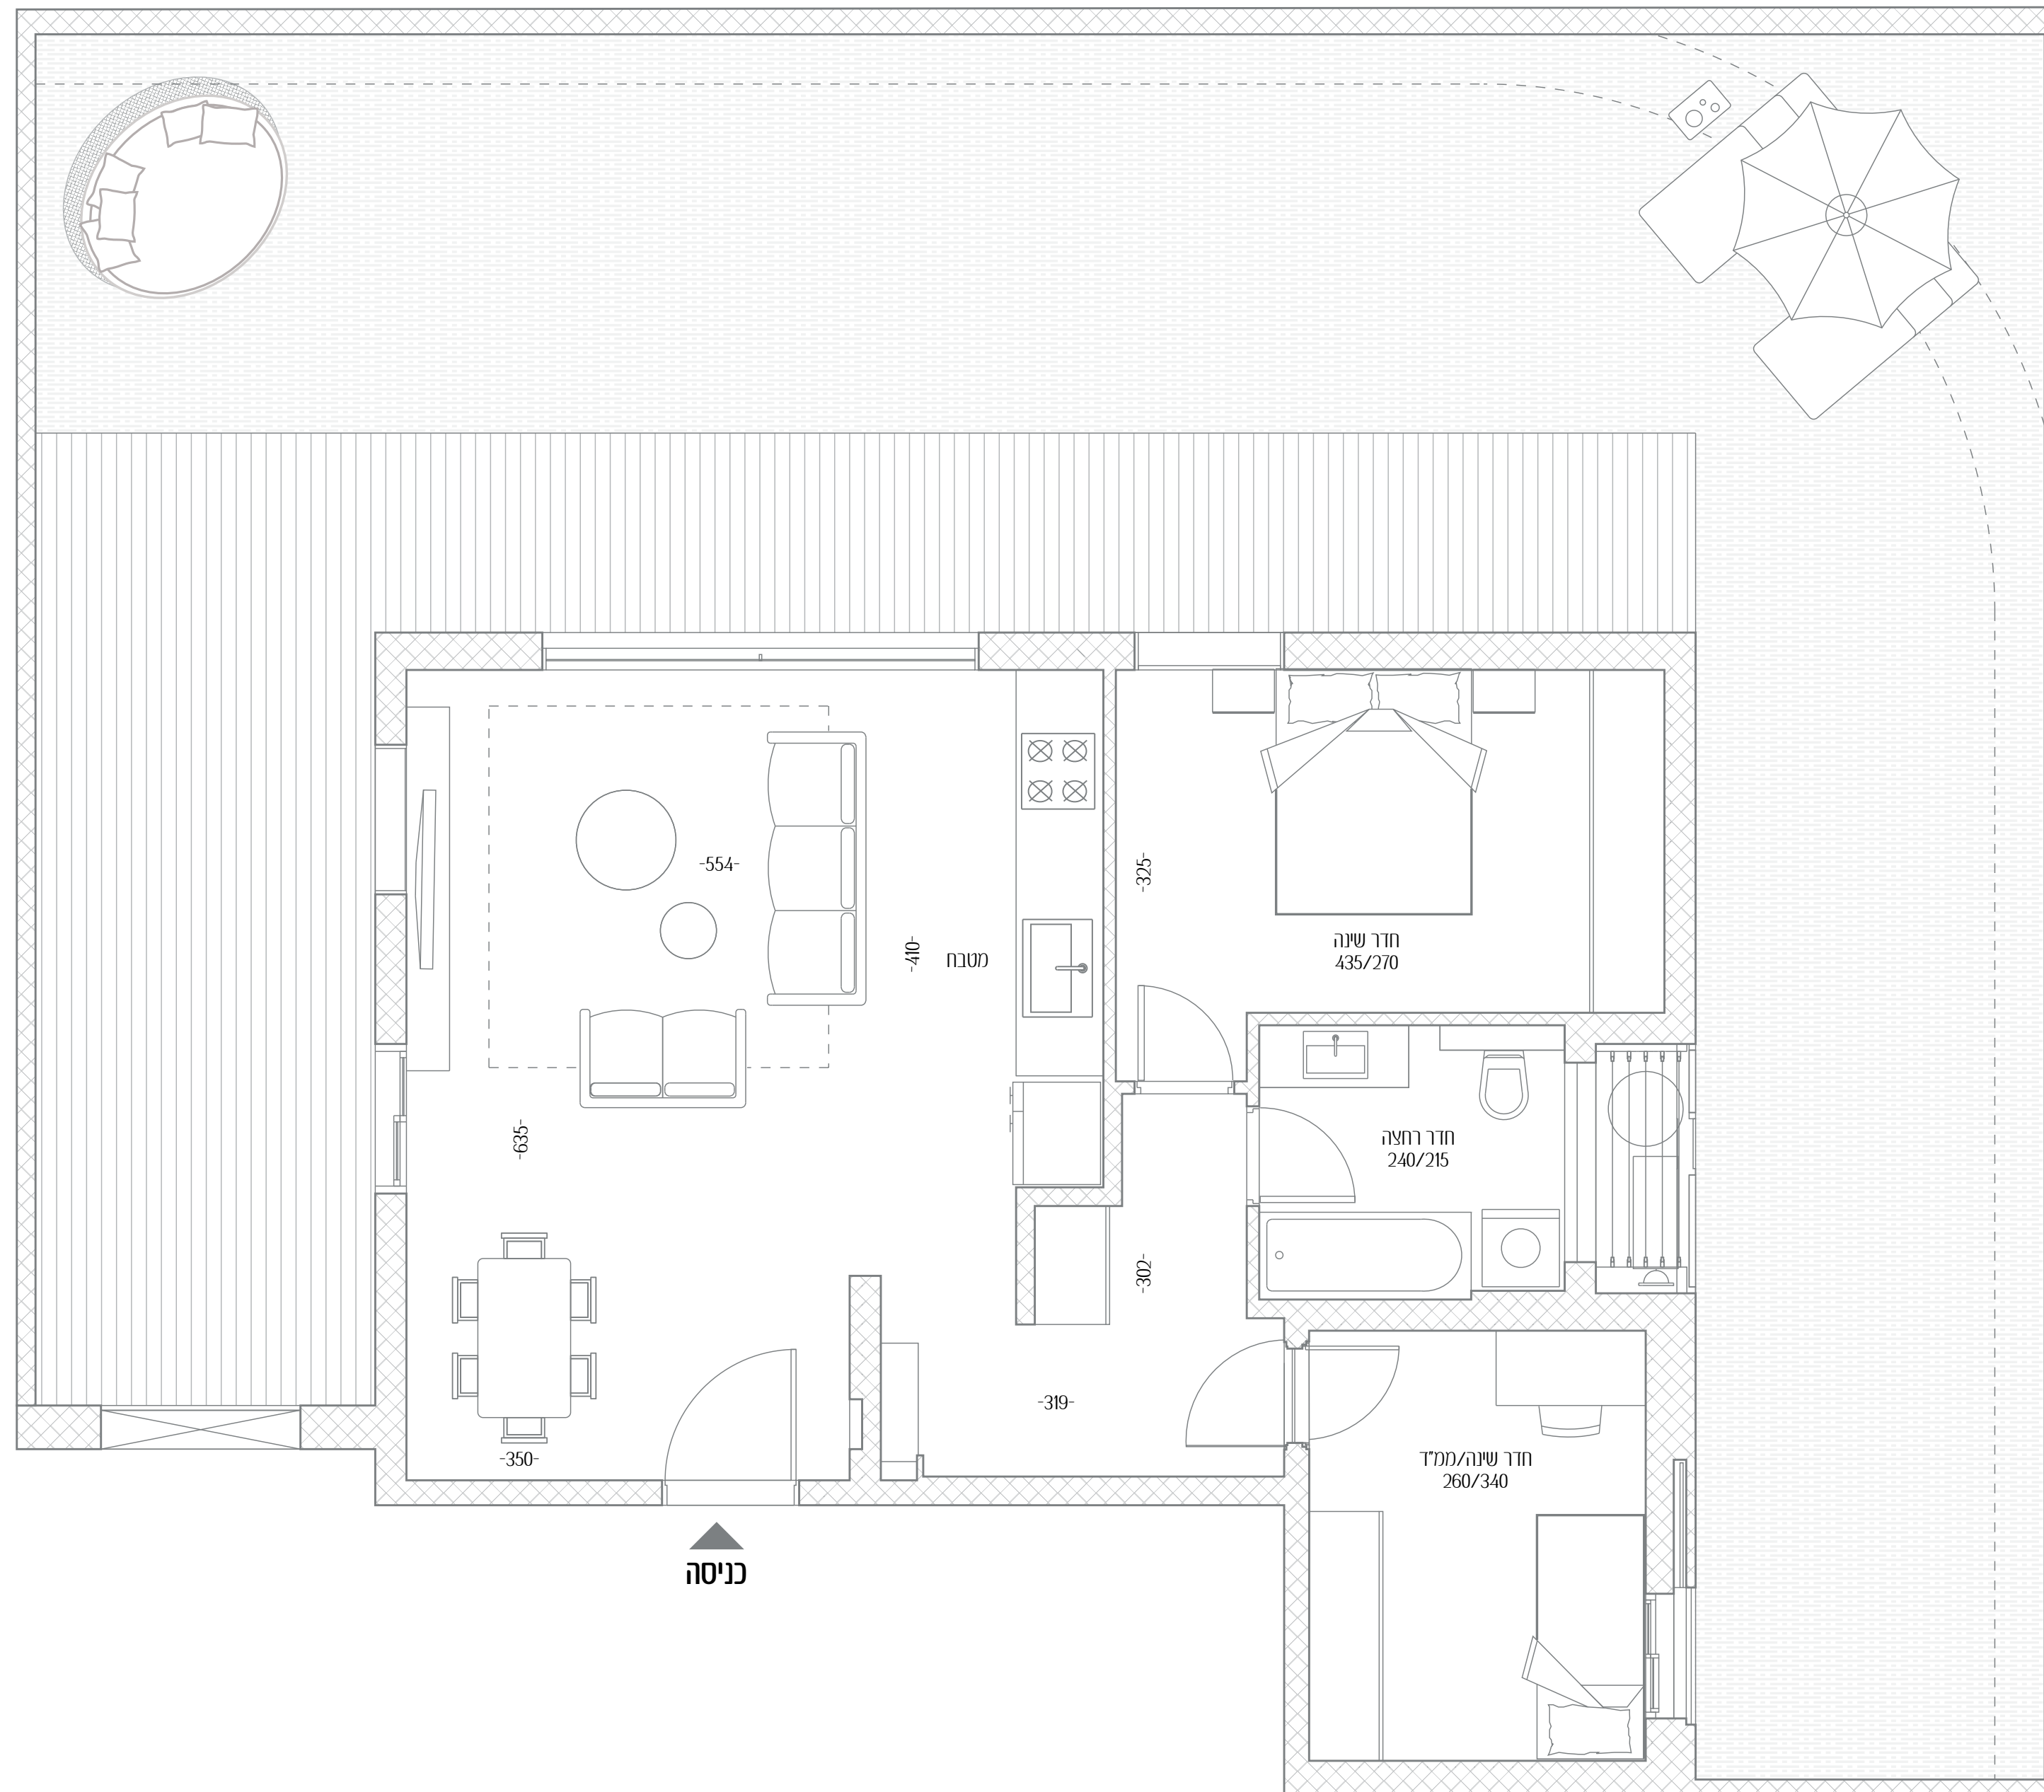

פומבדיתא

20-22

שקט ופסטורליות באזור
הכי יפה בעיר

1	דירה מס'
3	חדרים
צפון - דרום - מזרח	כיווני אוויר
קרקע	קומה
80 מ"ר	שטח דירה
129 מ"ר	שטח גינה

כל התוכניות, הפרטים וההדמיות הם להמחשה בלבד ואינם מהווים כל התחייבות מצד החברה.