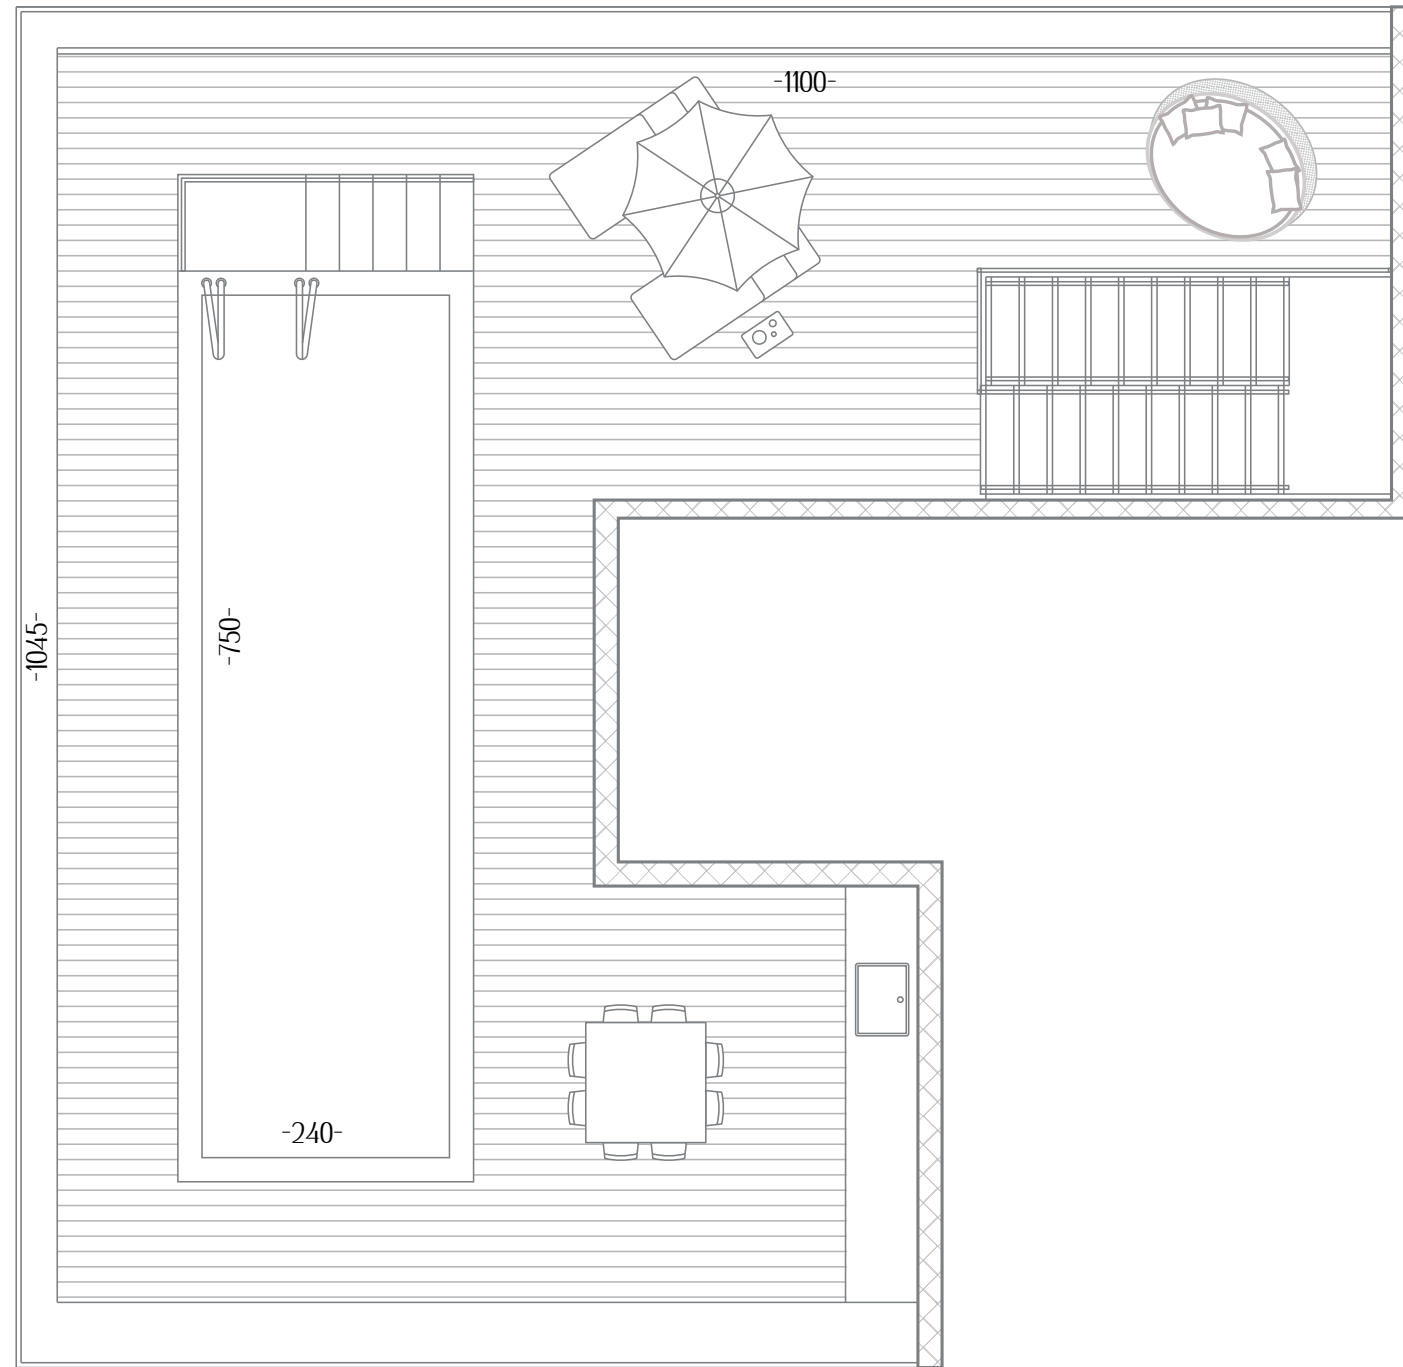

רמז 21

הרמז לחידת החיים

הטובים

- דירה מס' 23
- חדרים 5
- כיווני אוויר כל הכיוונים
- קומה 7
- שטח דירה 214 מ"ר
- שטח מרפסת 43 מ"ר
- שטח מרפסת גג 88 מ"ר

כל התוכניות, הפרטים וההדמיות הם להמחשה בלבד ואינם מהווים כל התחייבות מצד החברה.