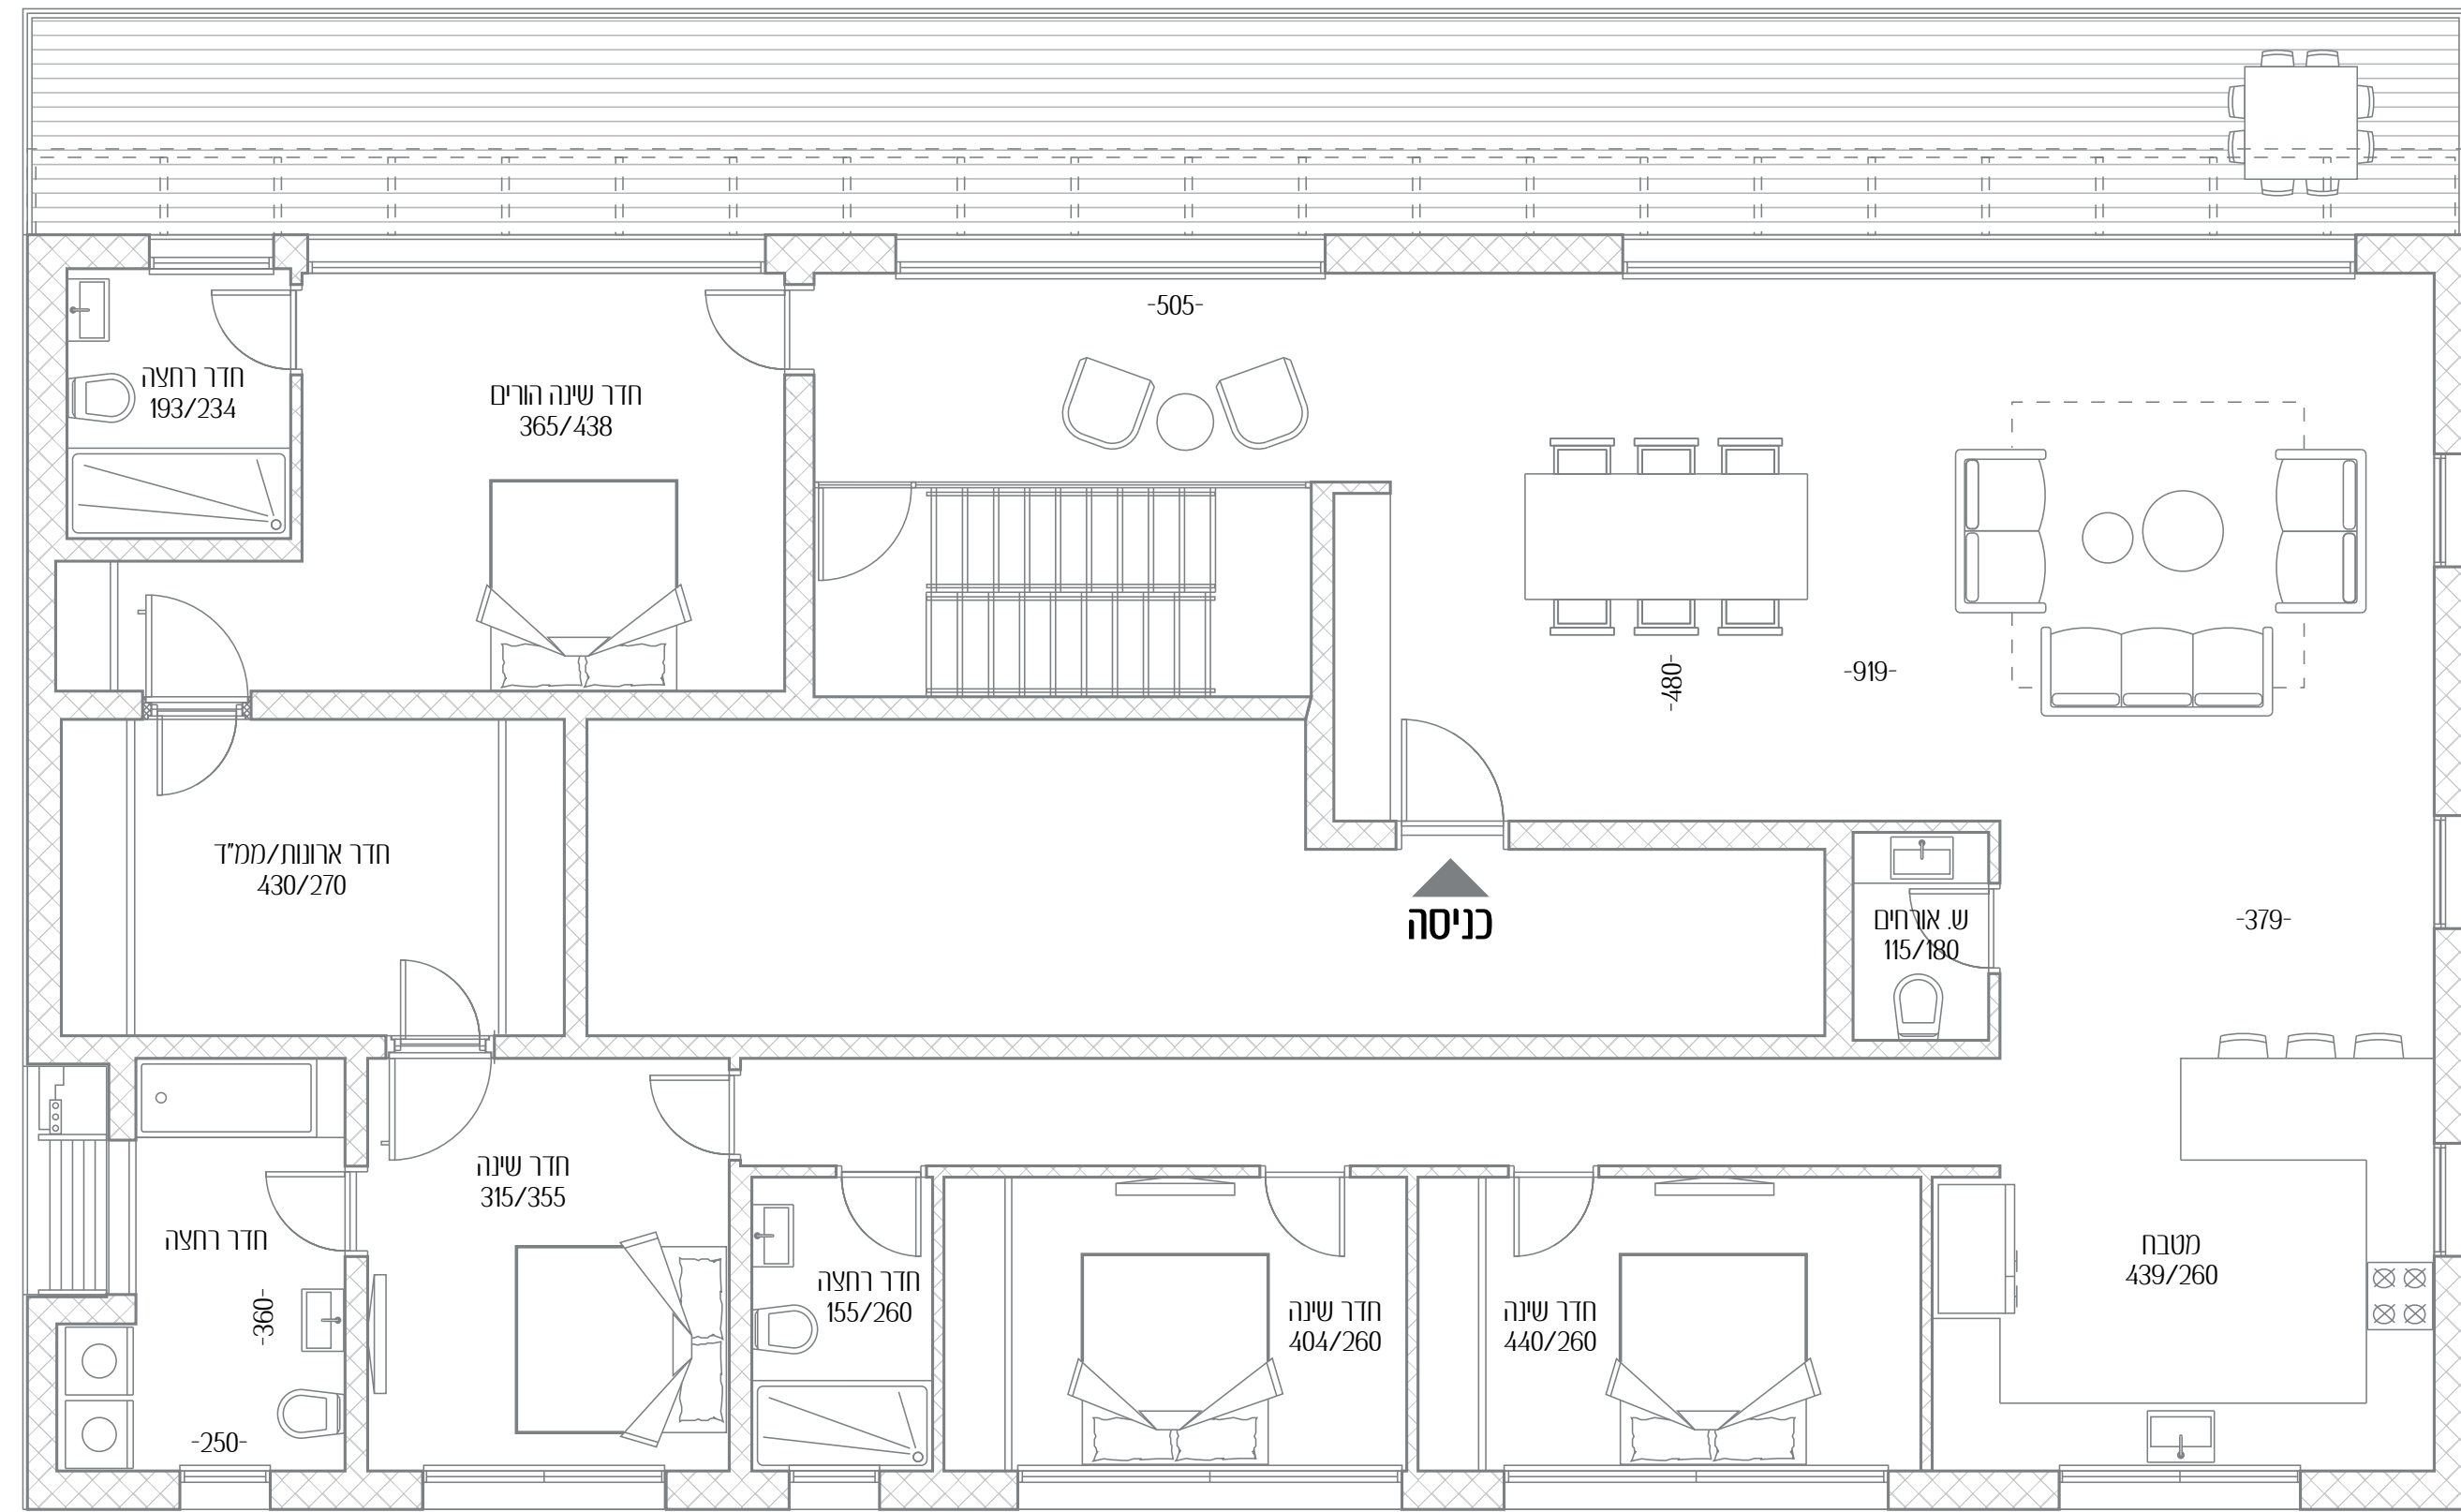

רמז 21

הרמז לחידת החיים

הטובים

- דירה מס' 23
- חדרים 5
- כיווני אוויר כל הכיוונים
- קומה 7
- שטח דירה 214 מ"ר
- שטח מרפסת 43 מ"ר
- שטח מרפסת גג 88 מ"ר

כל התוכניות, הפרטים וההדמיות הם להמחשה בלבד ואינם מהווים כל התחייבות מצד החברה.