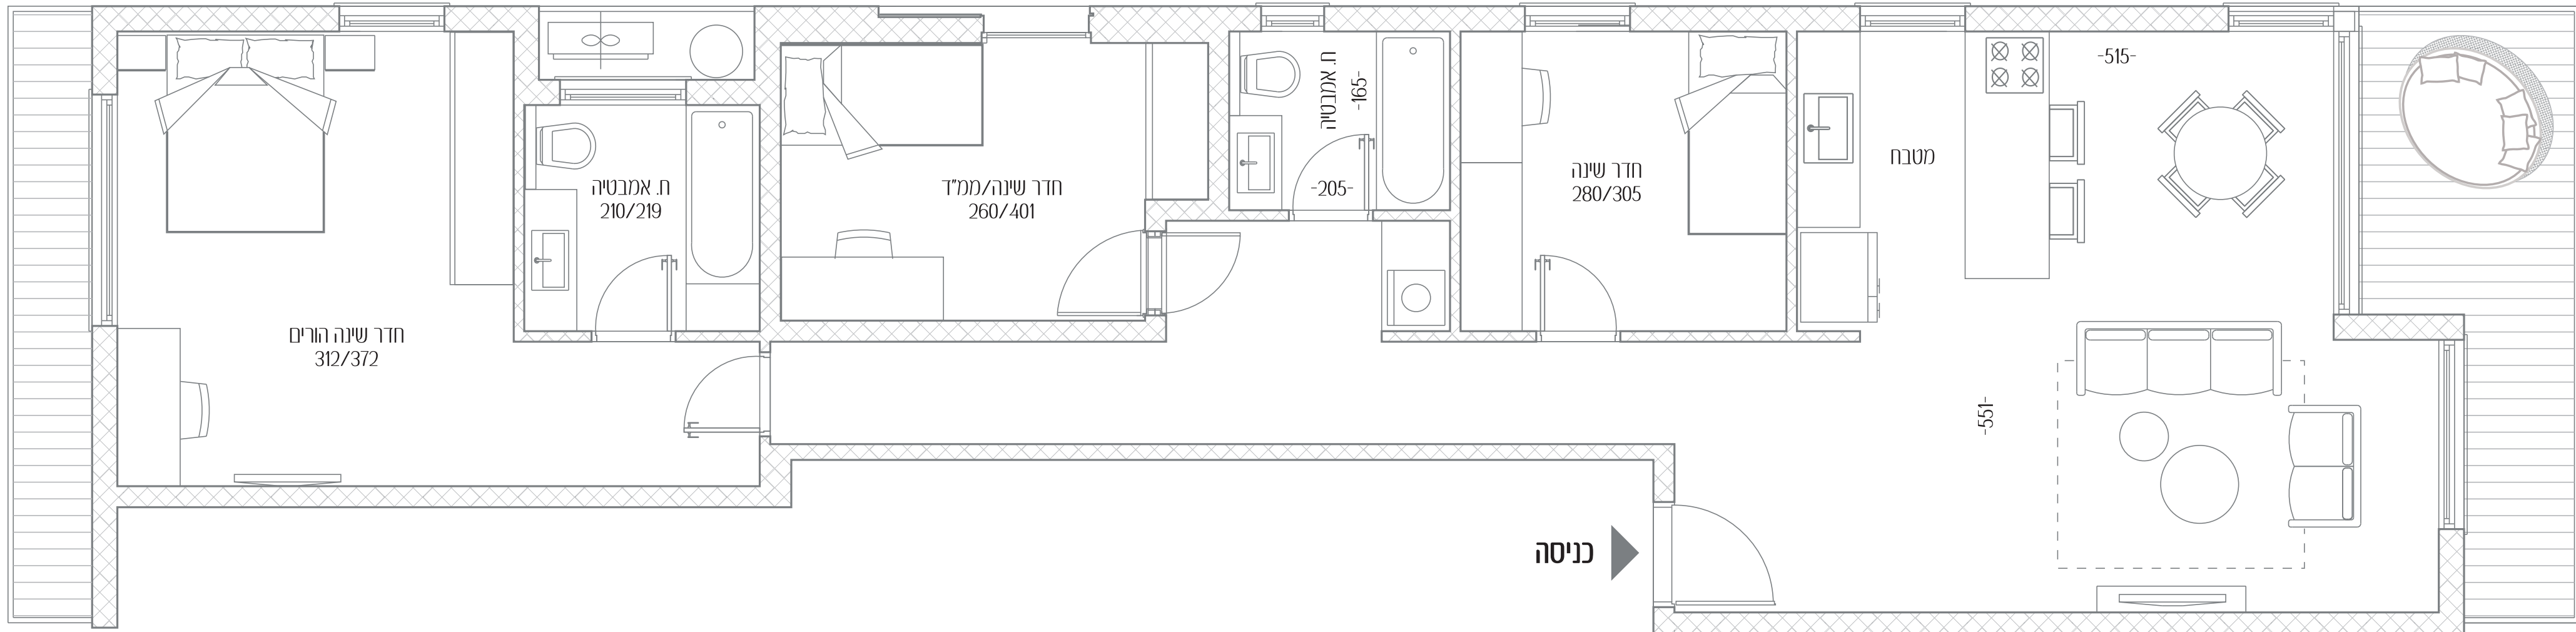

דוד המלך 29

איכות חיים בכל צעד

דירה מס' 3

חדרים 4

כיווני אוויר צפון - דרום - מזרח

קומה 1

שטח דירה 106.5 מ"ר

שטח מרפסת 14 מ"ר