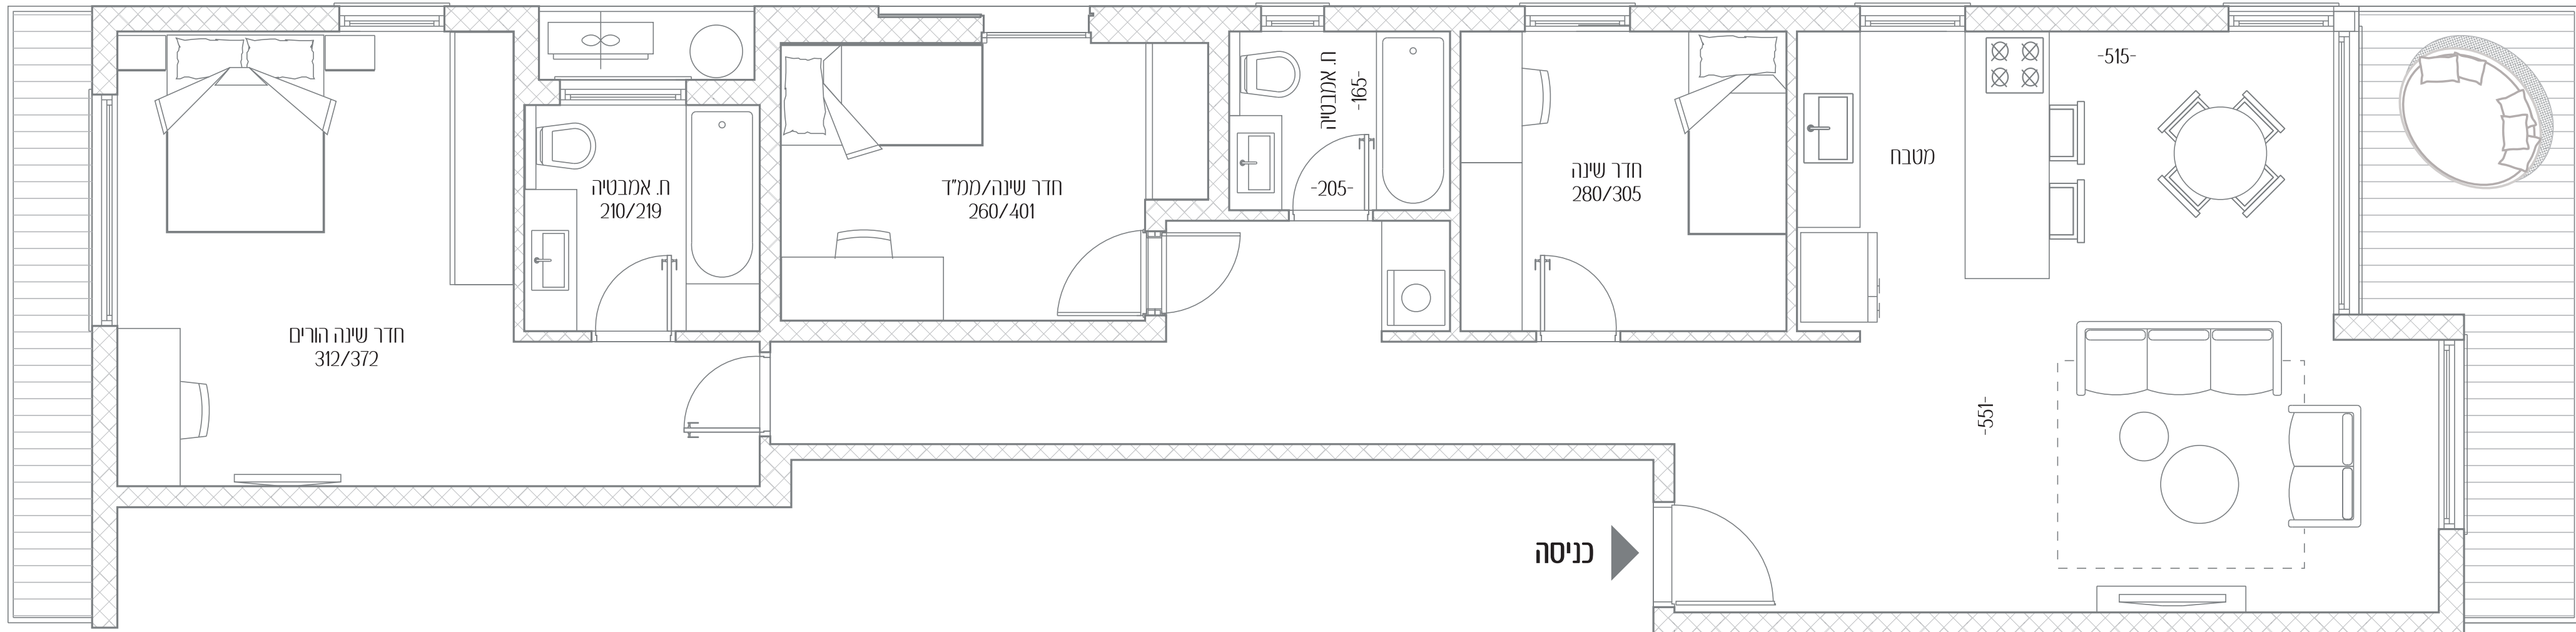

דוד המלך 29

איכות חיים בכל צעד

- 3 דירה מס'
- 4 חדרים
- כיווני אוויר צפון - דרום - מזרח
- 1 קומה
- שטח דירה 106.5 מ"ר
- שטח מרפסת 14 מ"ר

כל התוכניות, הפרטים וההדמיות הם להמחשה בלבד ואינם מהווים כל התחייבות מצד החברה.