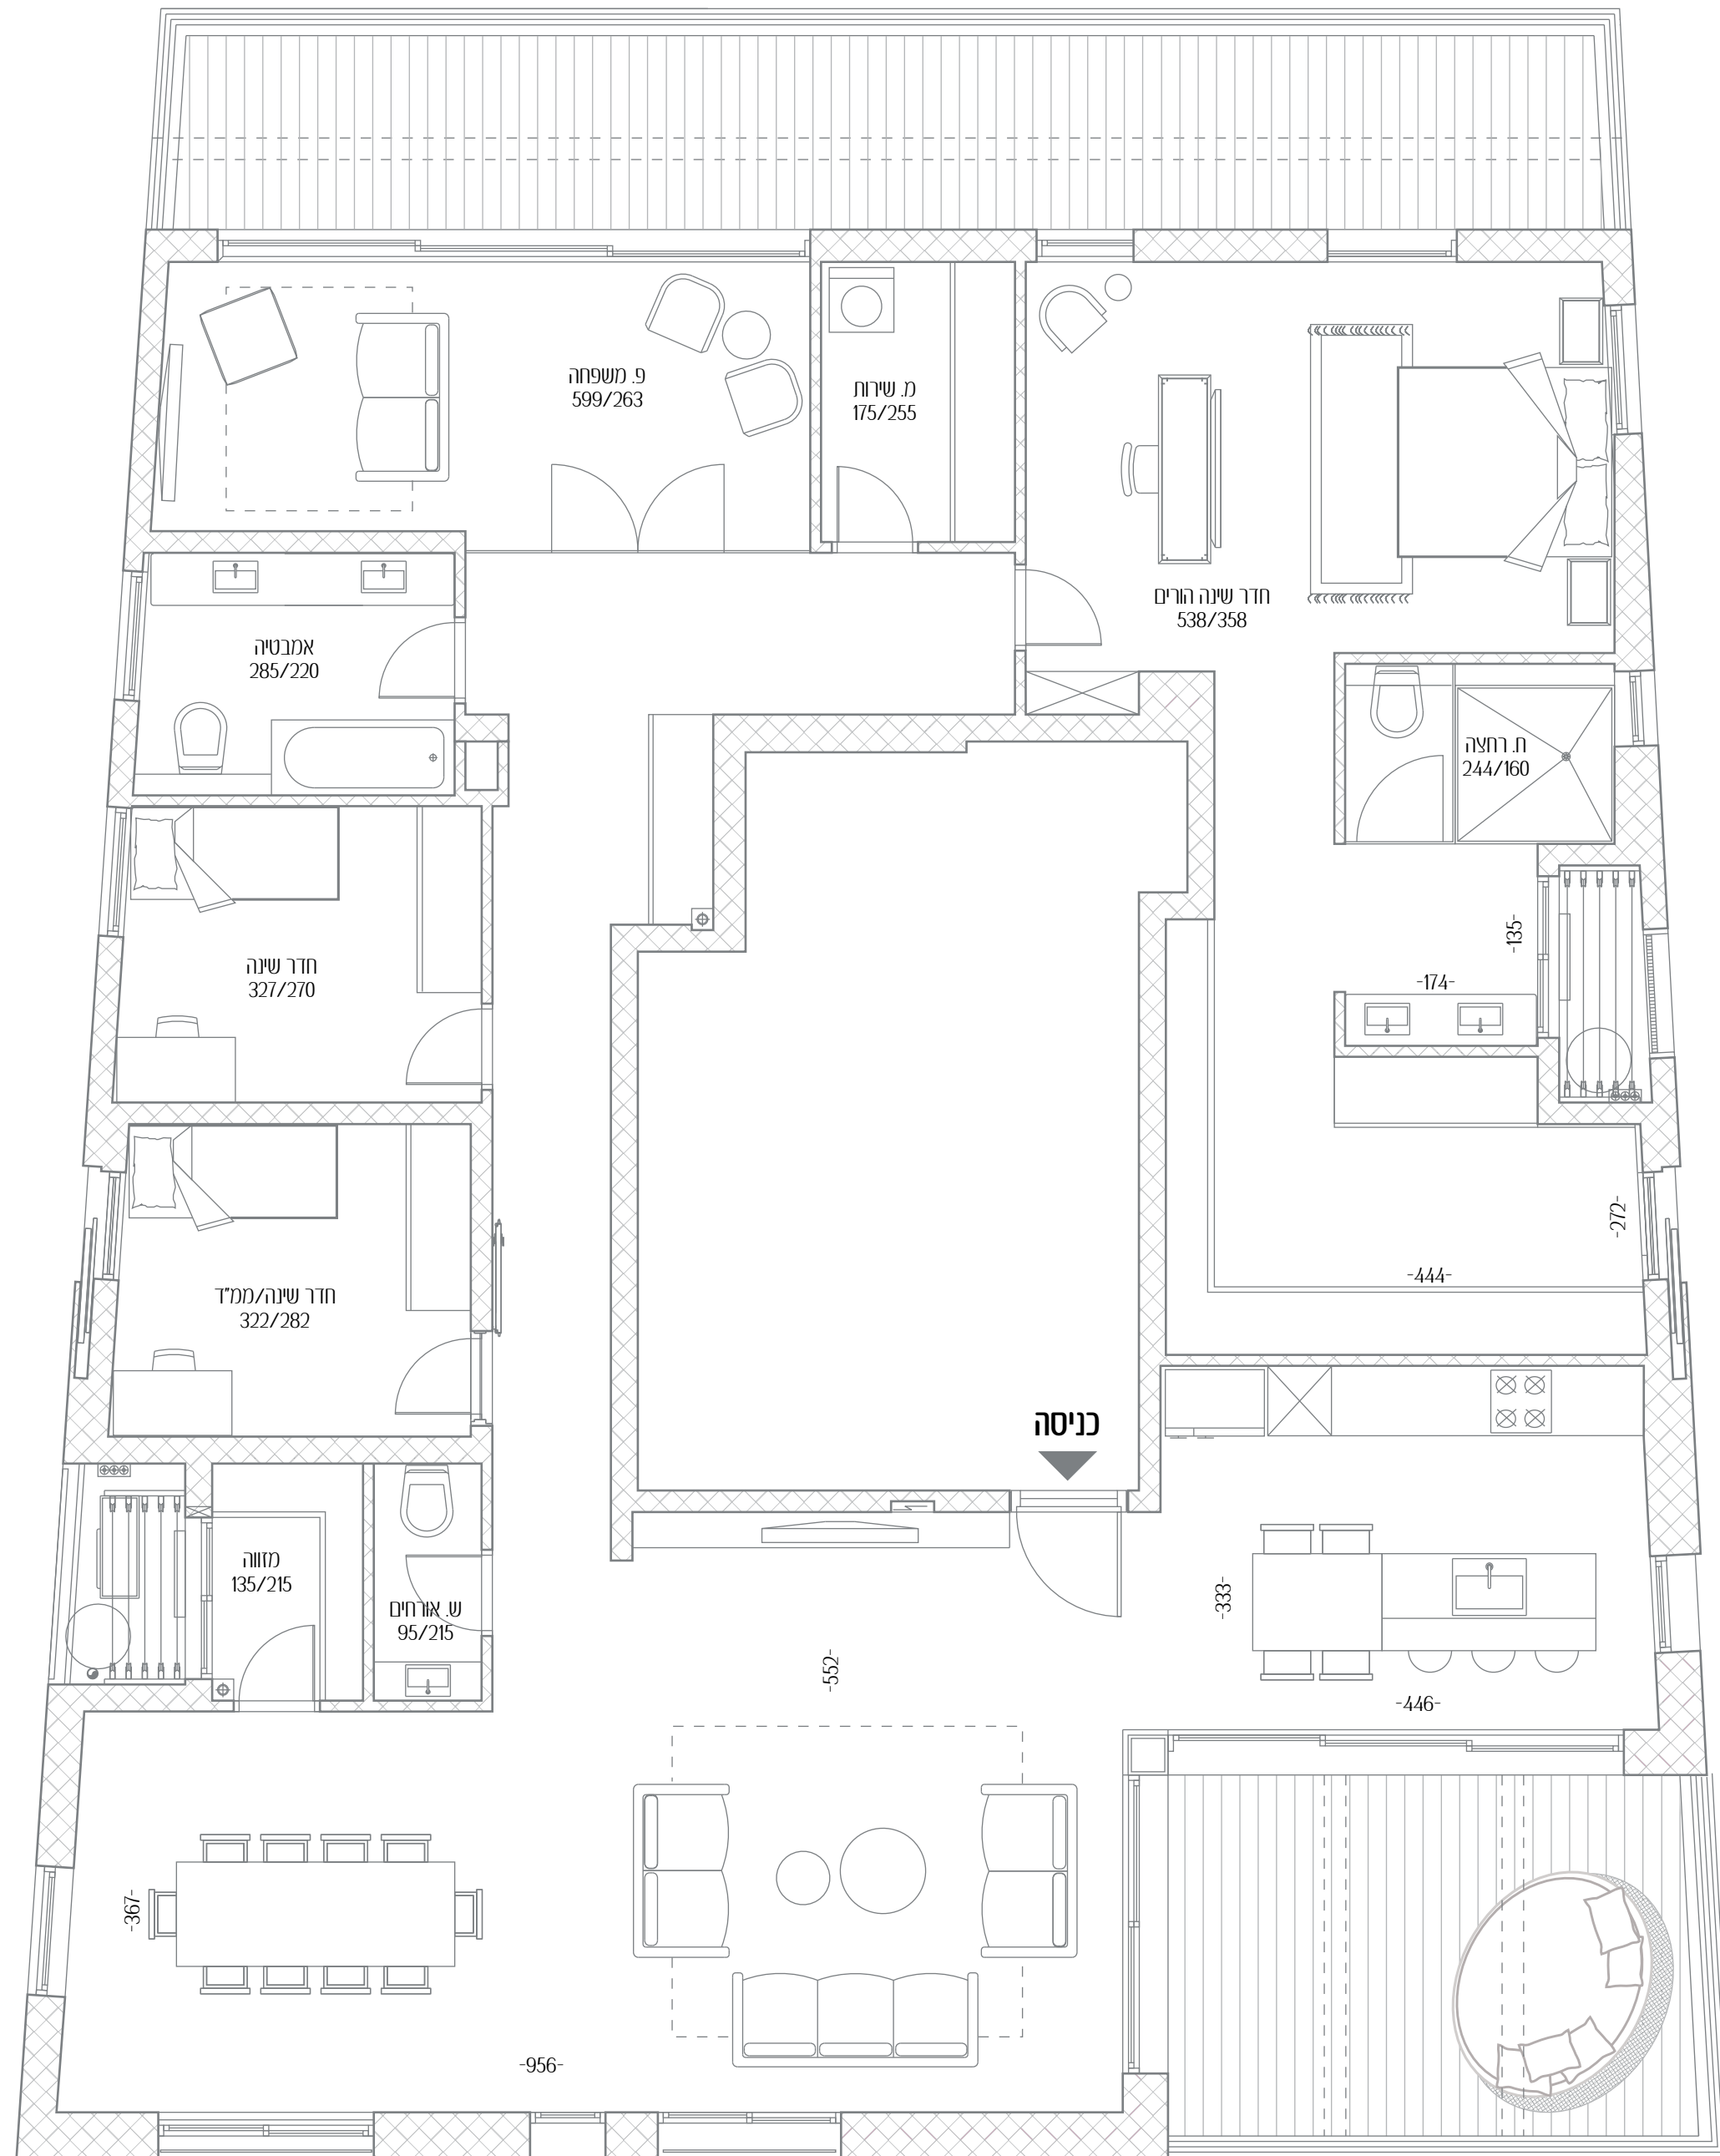

שרת 36

לגור במרחק שני צעדים
ממרכז העניינים

- דירה מס' 20
- חדרים 5
- כיווני אוויר כל הכיוונים
- קומה 7
- שטח דירה 208 מ"ר
- שטח מרפסות 17 + 28 מ"ר

כל התוכניות, הפרטים וההדמיות הם להמחשה בלבד ואינם מהווים כל התחייבות מצד החברה.