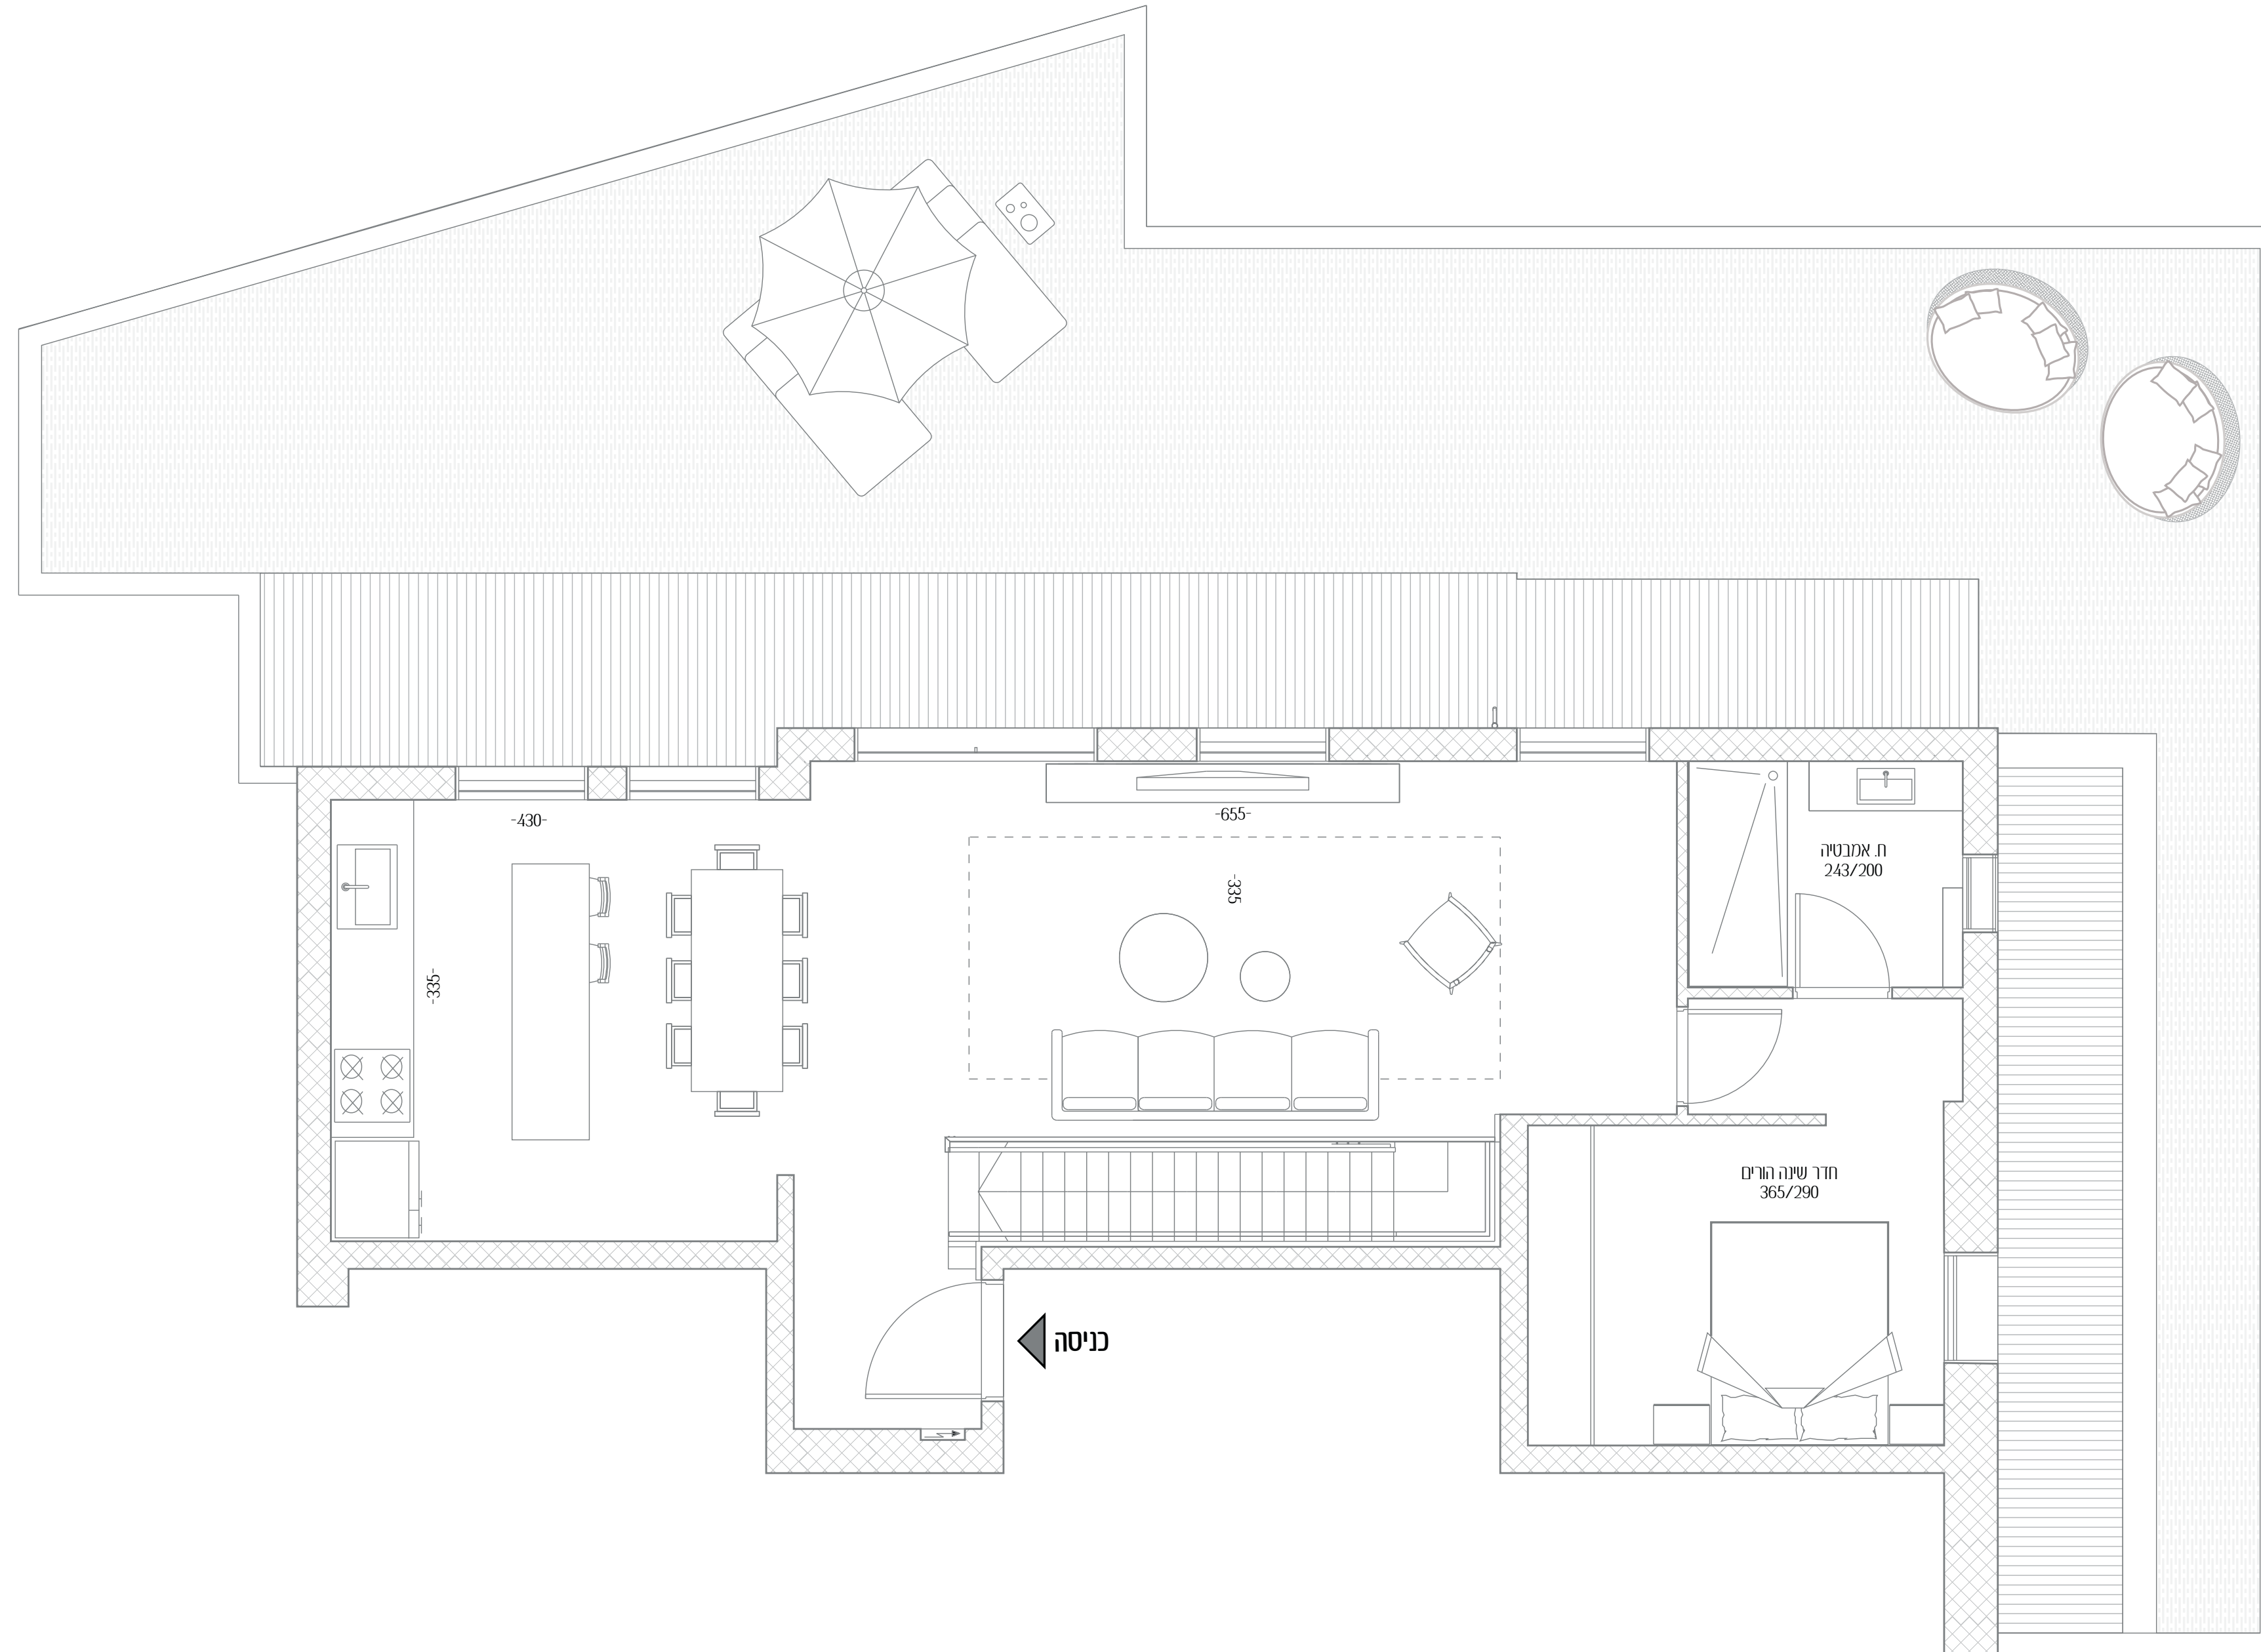

עמוס 10-12

להתאהב בטבע האורבני

דירה מס' 2

חדרים 5

כיווני אוויר דרום - מערב

קומה קרקע (מתוך 2 מפלסים)

שטח דירה 161 מ"ר

שטח קומה 80 מ"ר

שטח גינה 117 מ"ר

כל התוכניות, הפרטים וההדמיות הם להמחשה בלבד ואינם מהווים כל התחייבות מצד החברה.

עמוס 10-12

להתאהב בטבע האורבני

- 2 דירה מס'
- 5 חדרים
- כיווני אוויר דרום - מערב
- קומה -1 (מתוך 2 מפלסים)
- שטח דירה 161 מ"ר
- שטח קומה 81 מ"ר
- שטח חצרות אנגליות 4.3 + 6.2 + 11.2 מ"ר