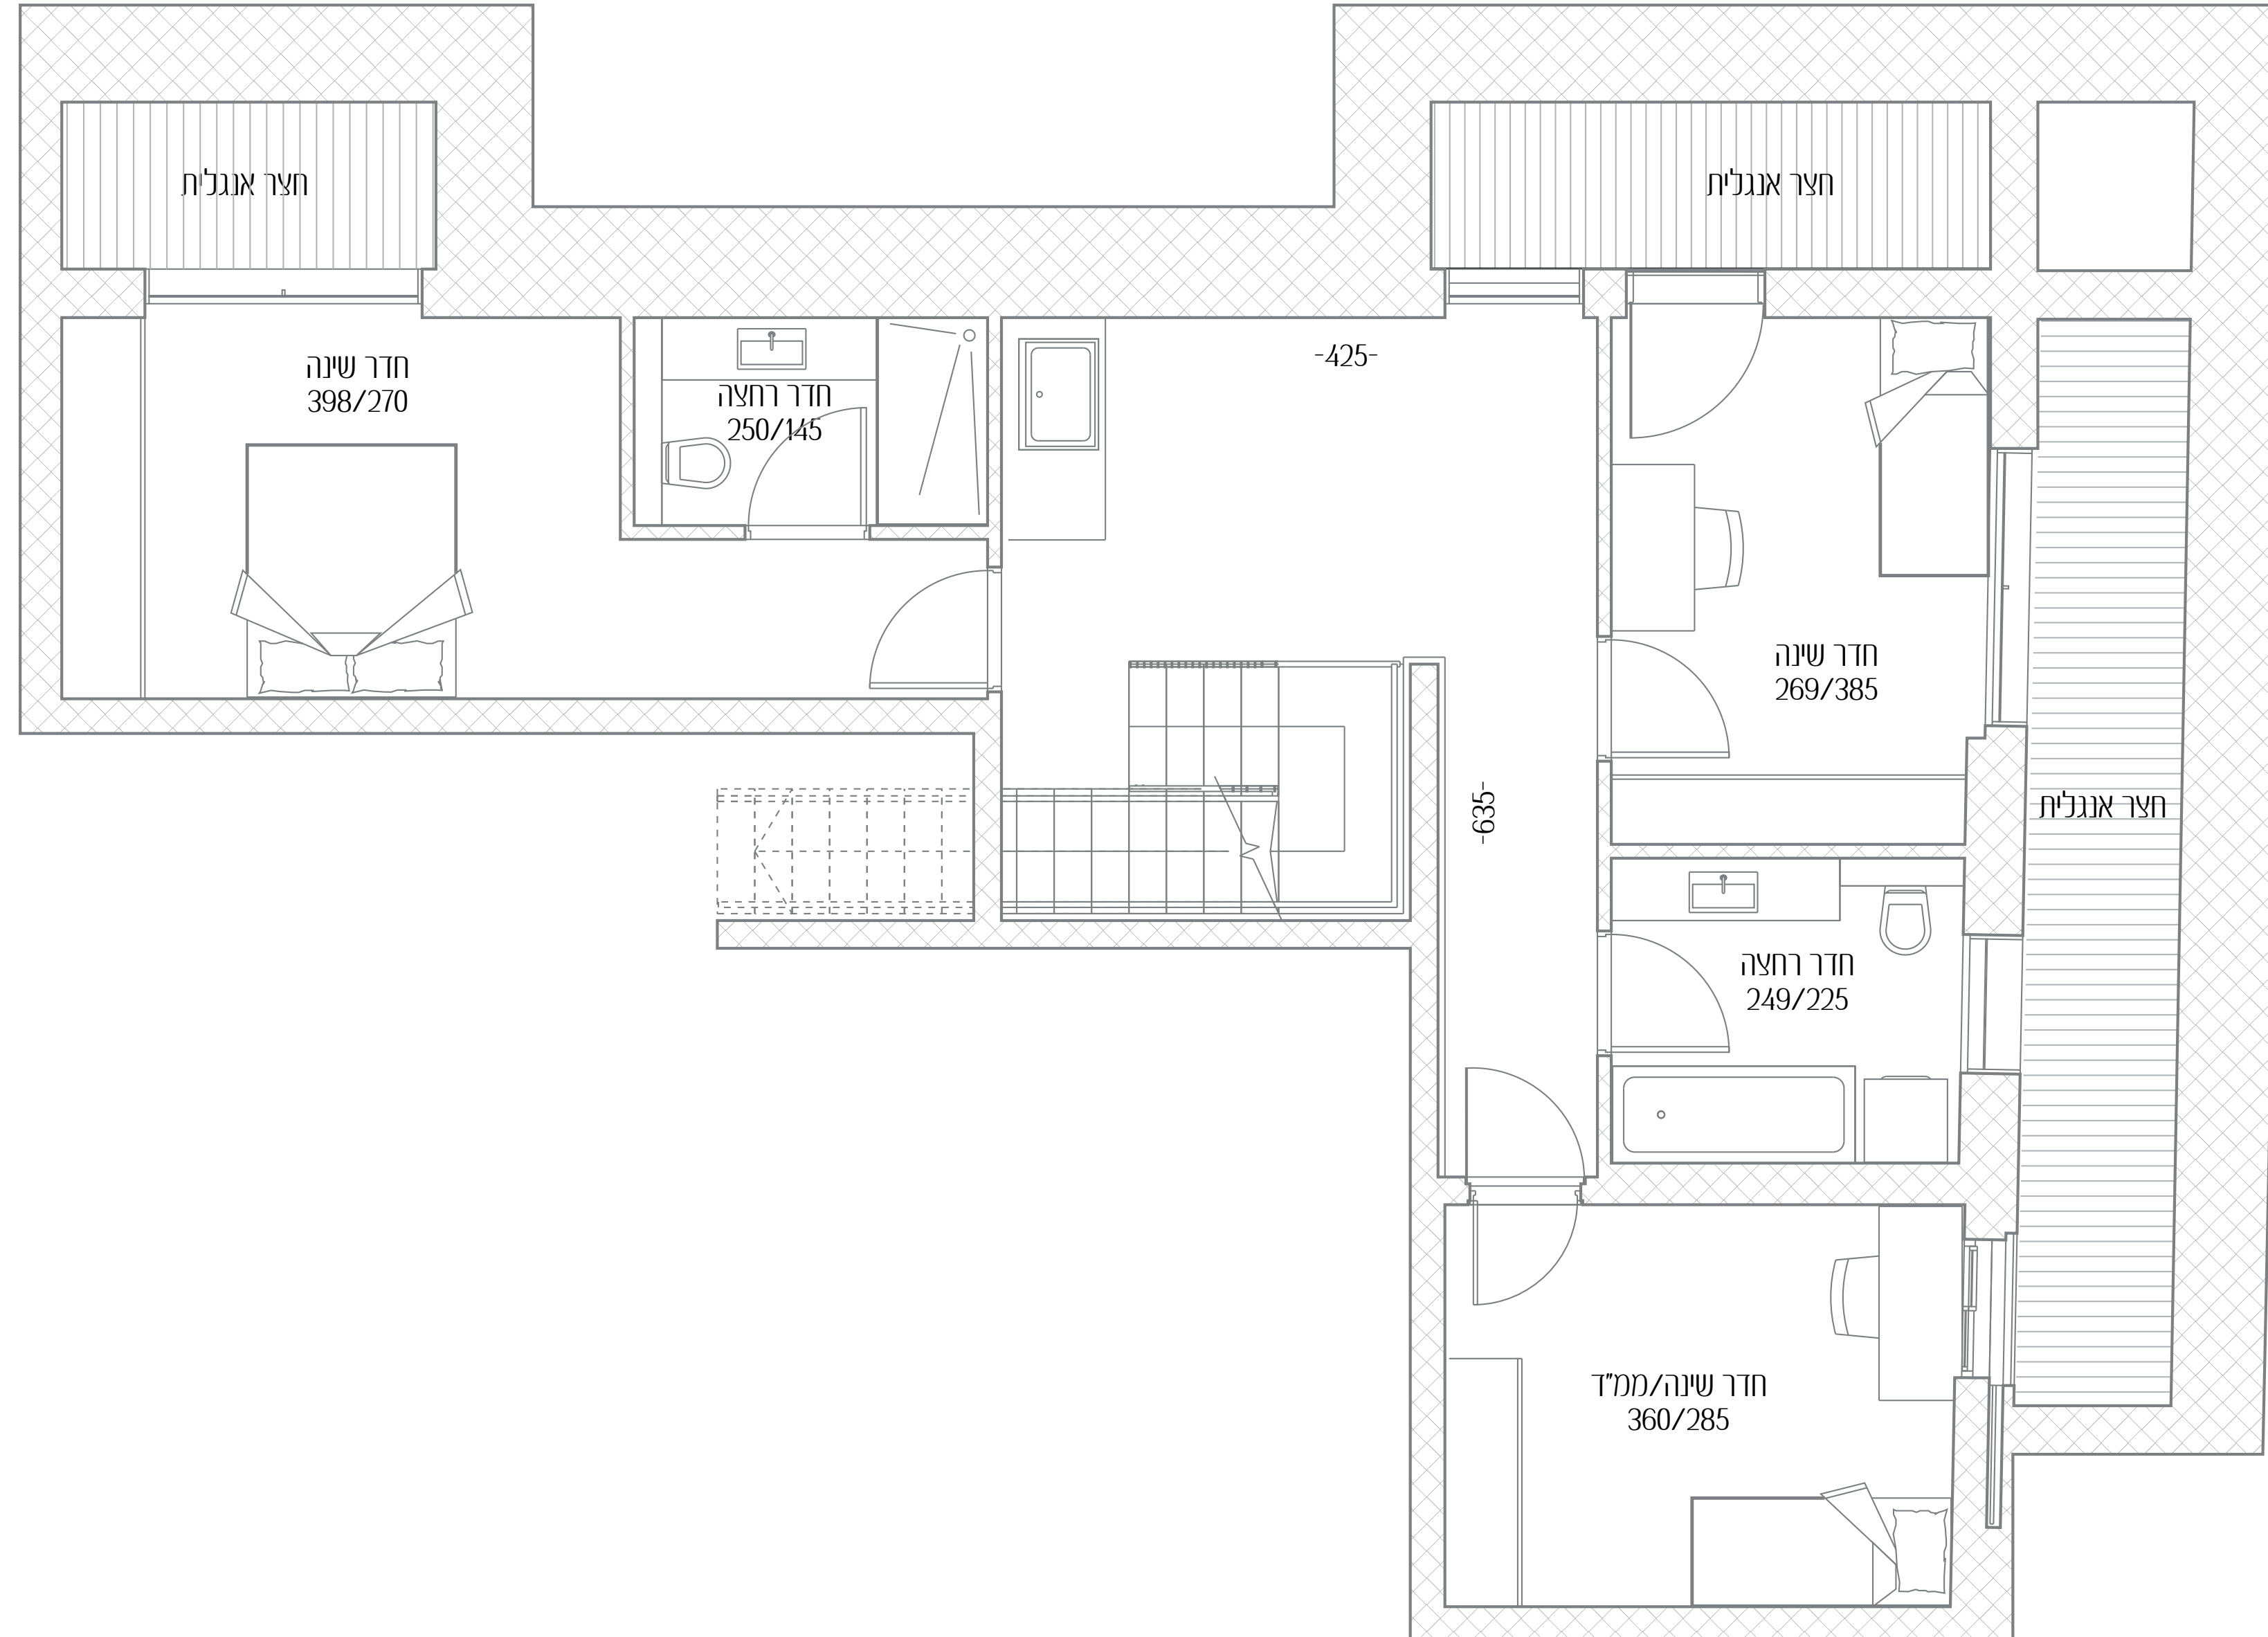

עמוס 10-12

להתאהב בטבע האורבני

דירה מס' 2

חדרים 5

כיווני אוויר דרום - מערב

קומה קרקע (מתוך 2 מפלסים)

שטח דירה 161 מ"ר

שטח קומה 80 מ"ר

שטח גינה 117 מ"ר

כל התוכניות, הפרטים וההדמיות הם להמחשה בלבד ואינם מהווים כל התחייבות מצד החברה.

עמוס 10-12

להתאהב בטבע האורבני

- 2 דירה מס'
- 5 חדרים
- כיווני אוויר דרום - מערב
- קומה -1 (מתוך 2 מפלסים)
- שטח דירה 161 מ"ר
- שטח קומה 81 מ"ר
- שטח חצרות אנגליות 4.3 + 6.2 + 11.2 מ"ר