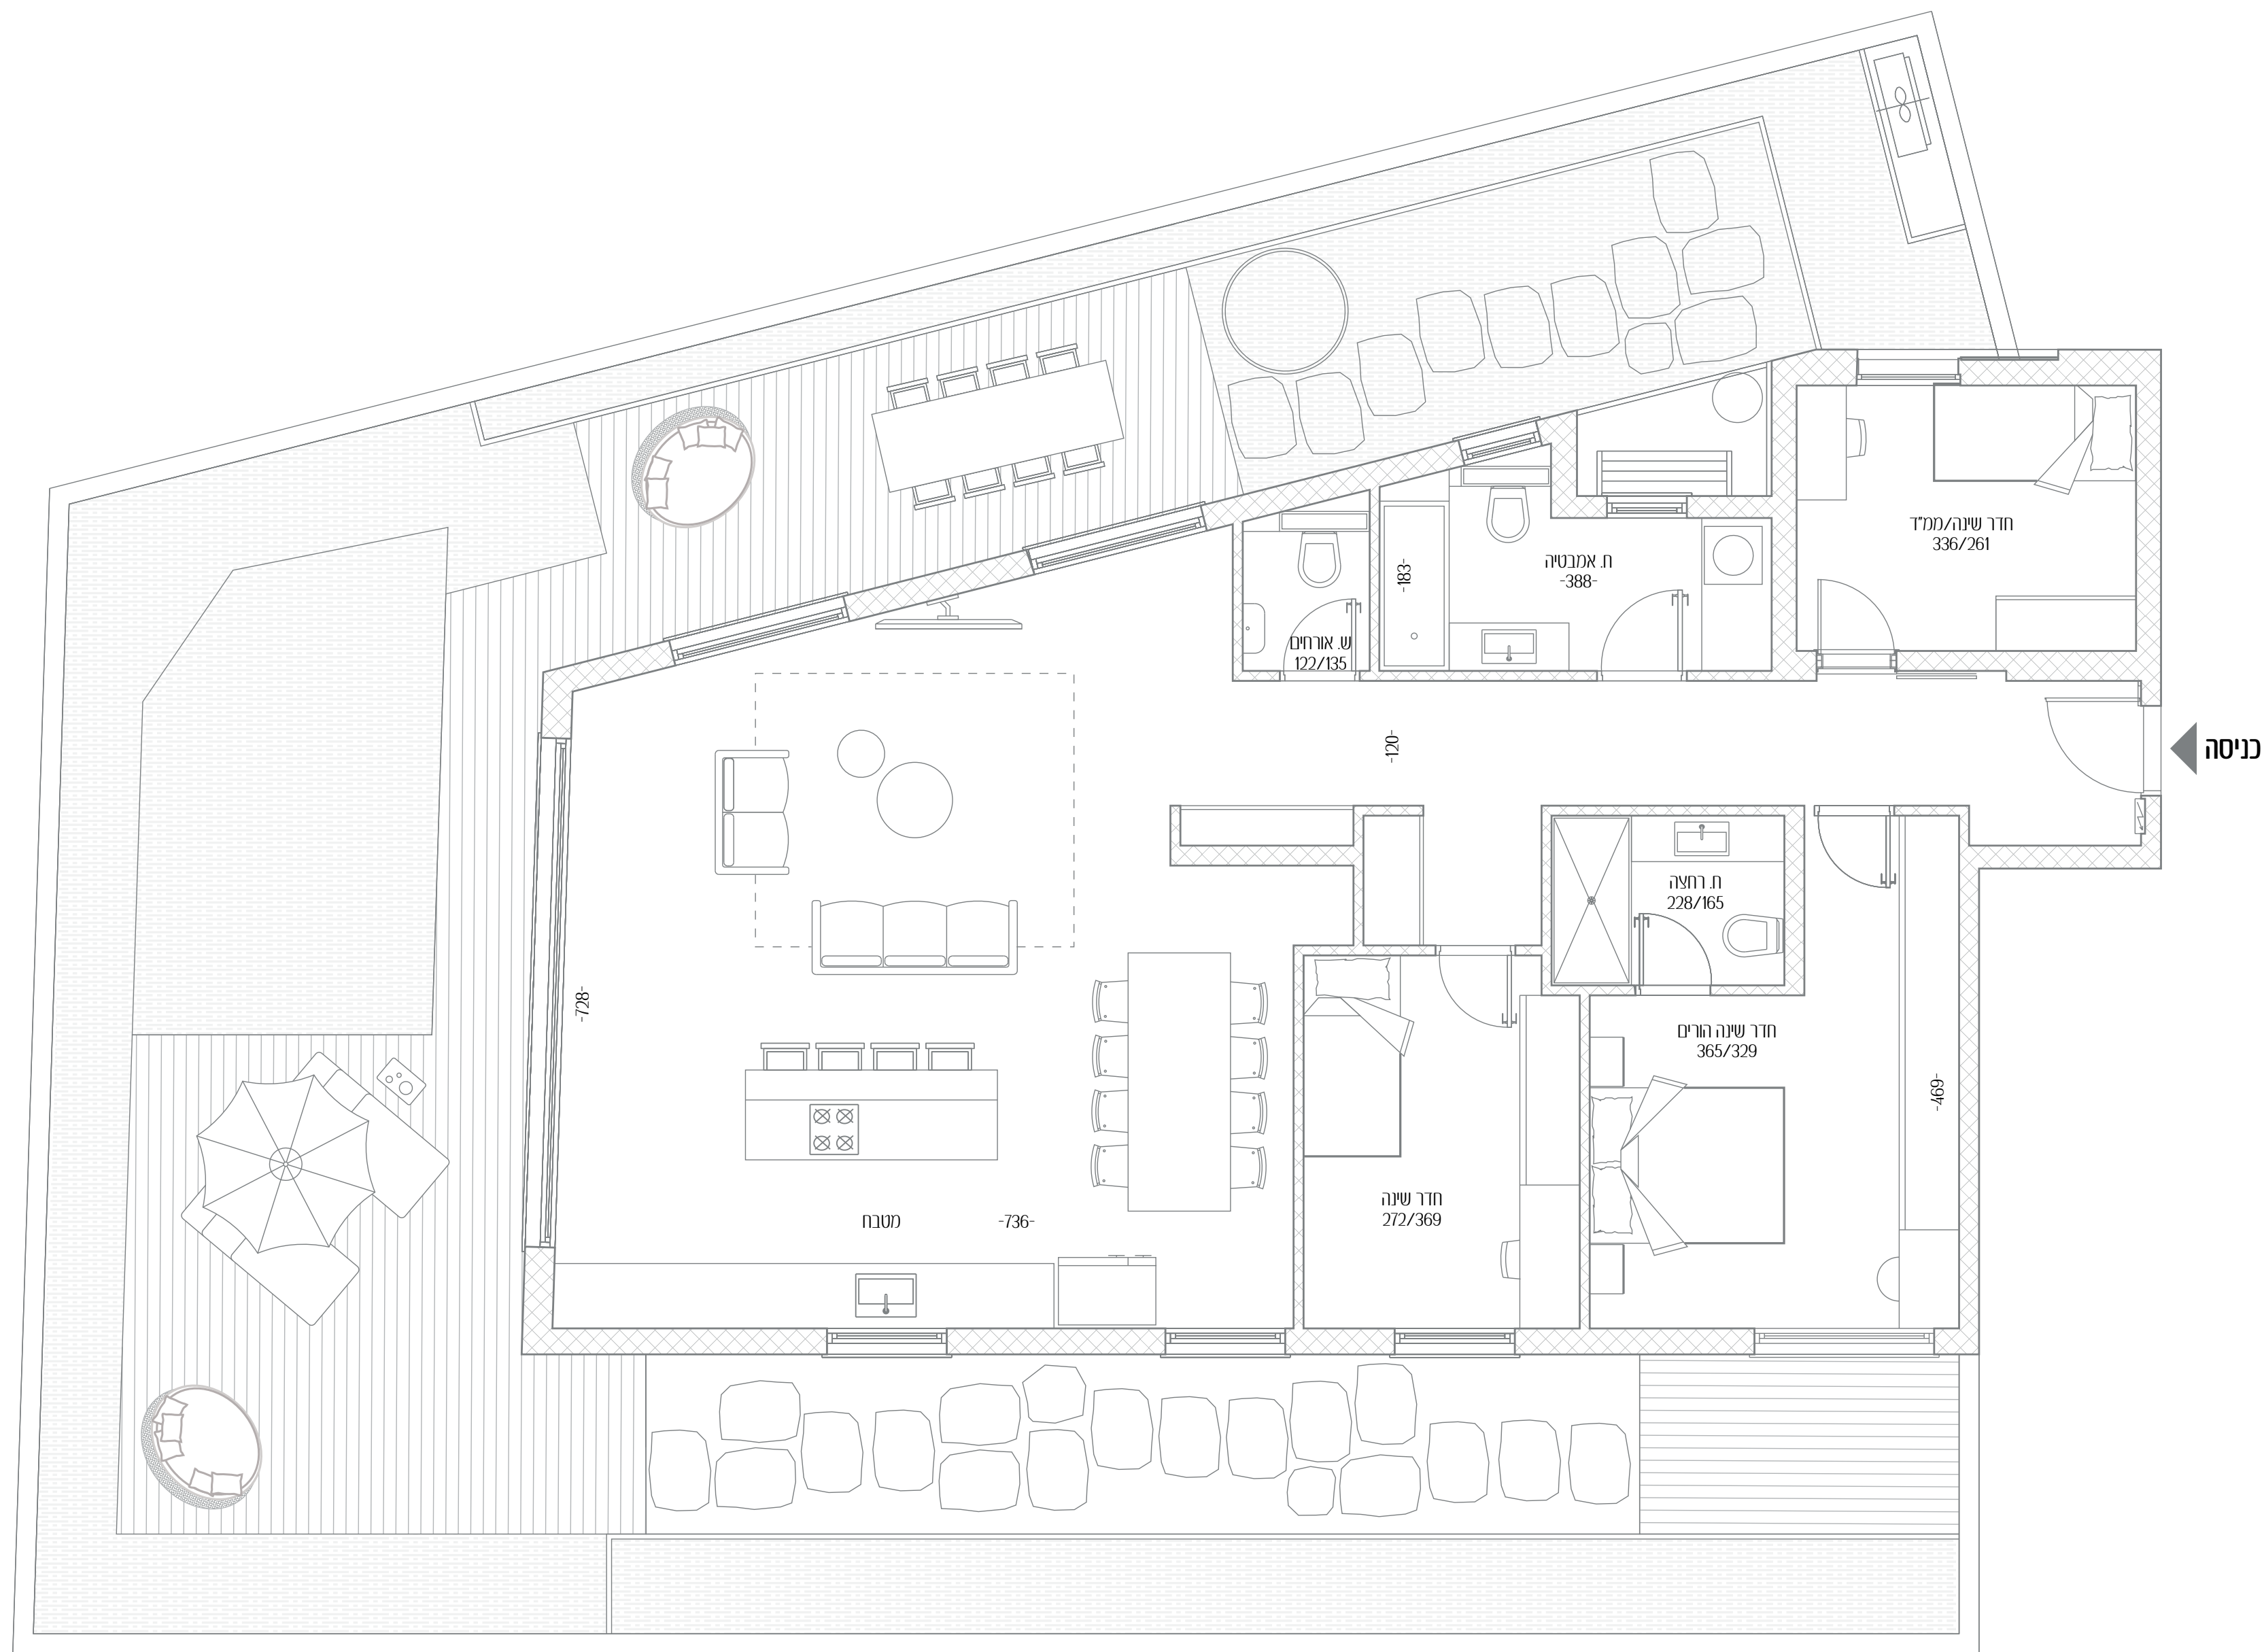

בצלאל 1

אמנות החיים הטובים

- דירה מס' 2
- חדרים 4
- כיווני אוויר צפון - מזרח - מערב
- קומה קרקע
- שטח דירה 130 מ"ר
- שטח גינה 150 מ"ר

כל התוכניות, הפרטים וההדמיות הם להמחשה בלבד ואינם מהווים כל התחייבות מצד החברה.