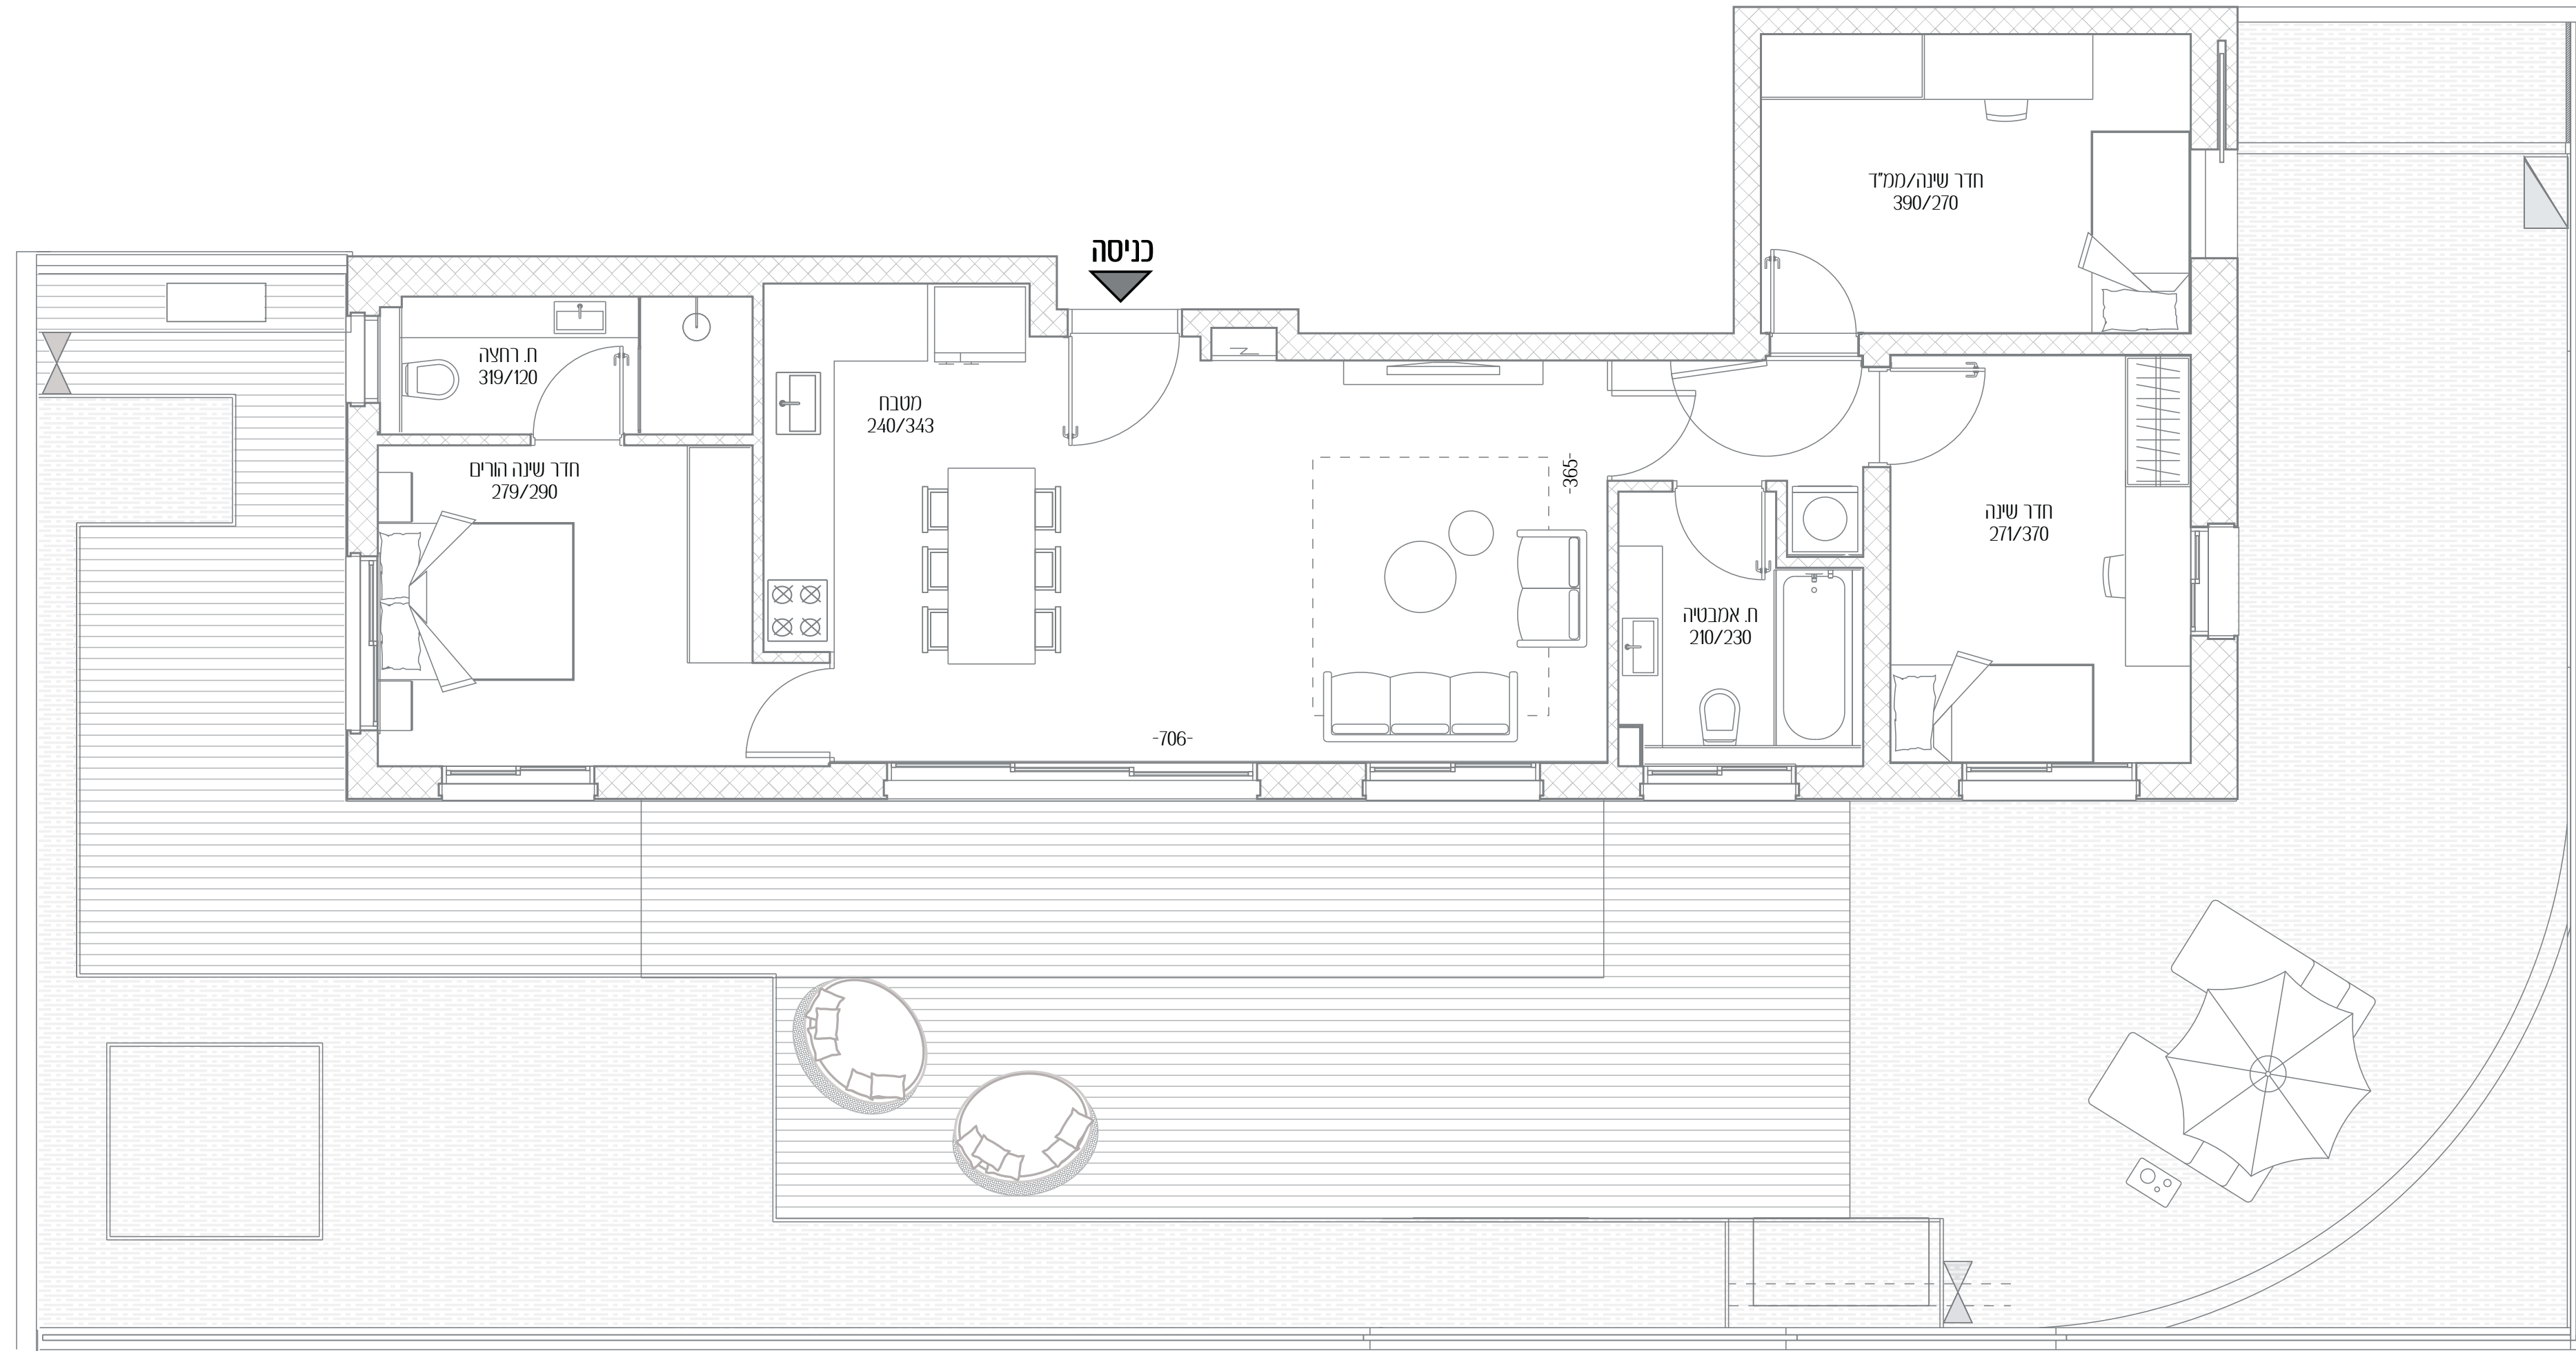

ז'בוטינסקי 146

הצד האורבני של
כיכר המדינה

דירה מס' 2

חדרים 4

כיווני אוויר דרום - מזרח - מערב

קומה קרקע

שטח דירה 93 מ"ר

שטח גינה 154 מ"ר