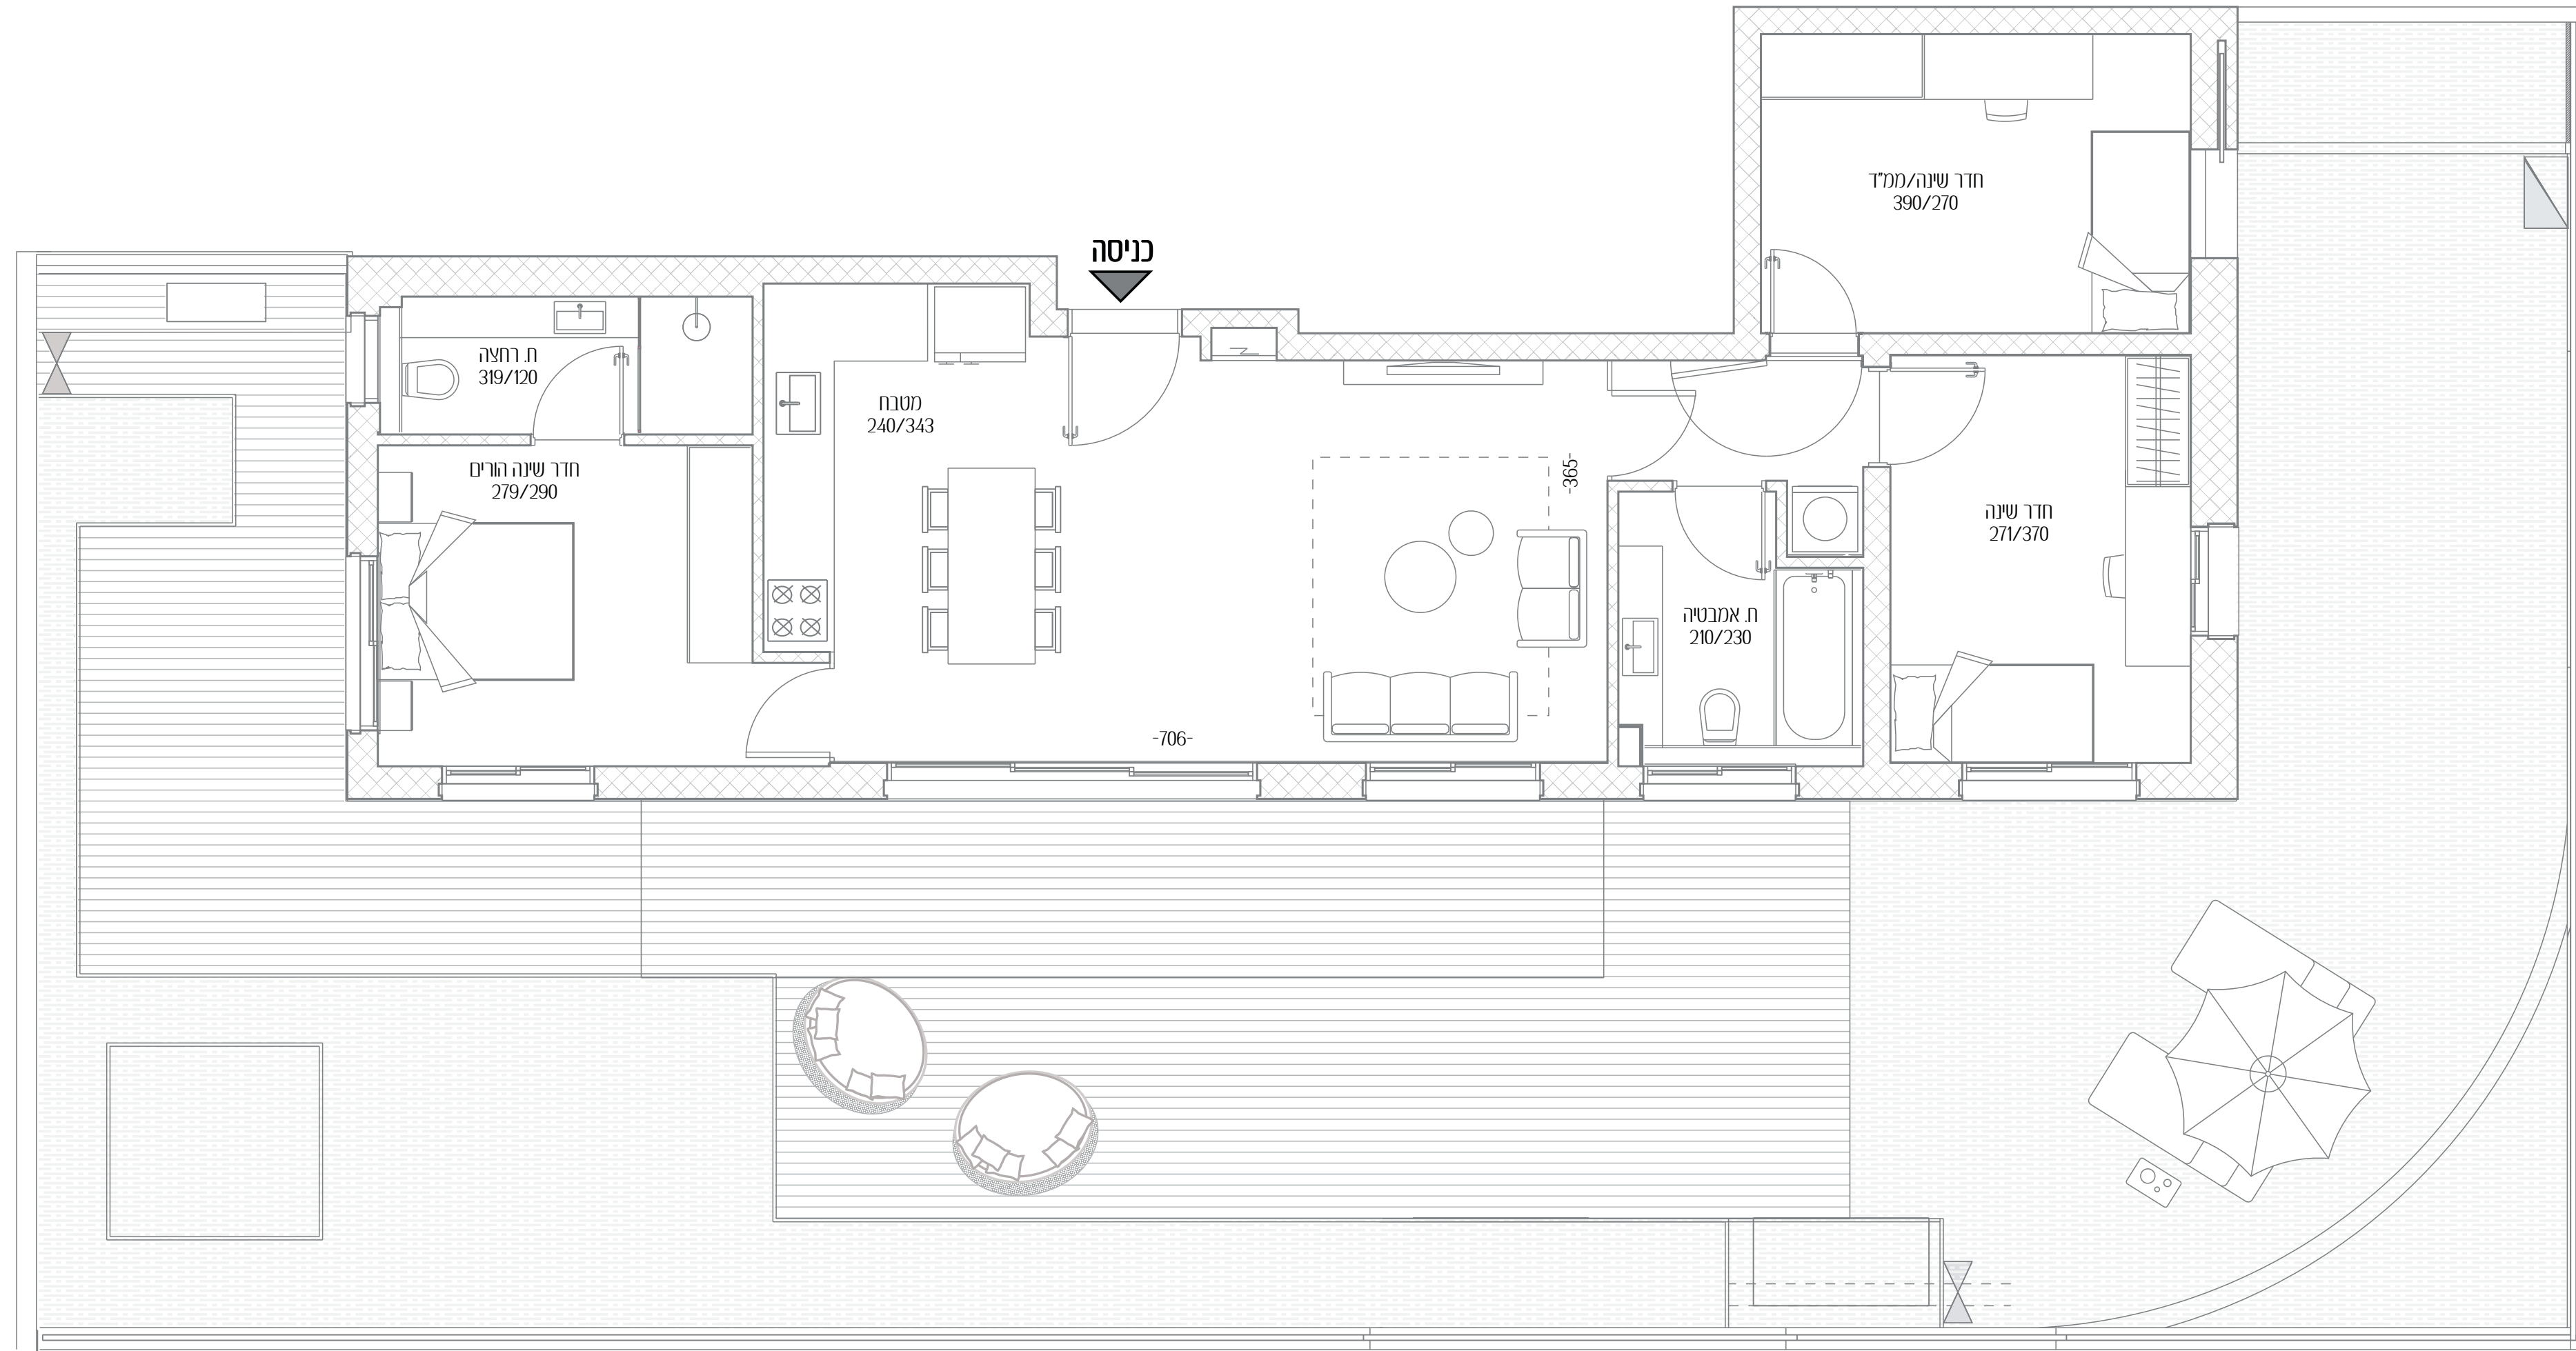

ז'בוטינסקי 146

הצד האורבני של
כיכר המדינה

דירה מס' 2

חדרים 4

כיווני אוויר דרום - מזרח - מערב

קומה קרקע

שטח דירה 93 מ"ר

שטח גינה 154 מ"ר