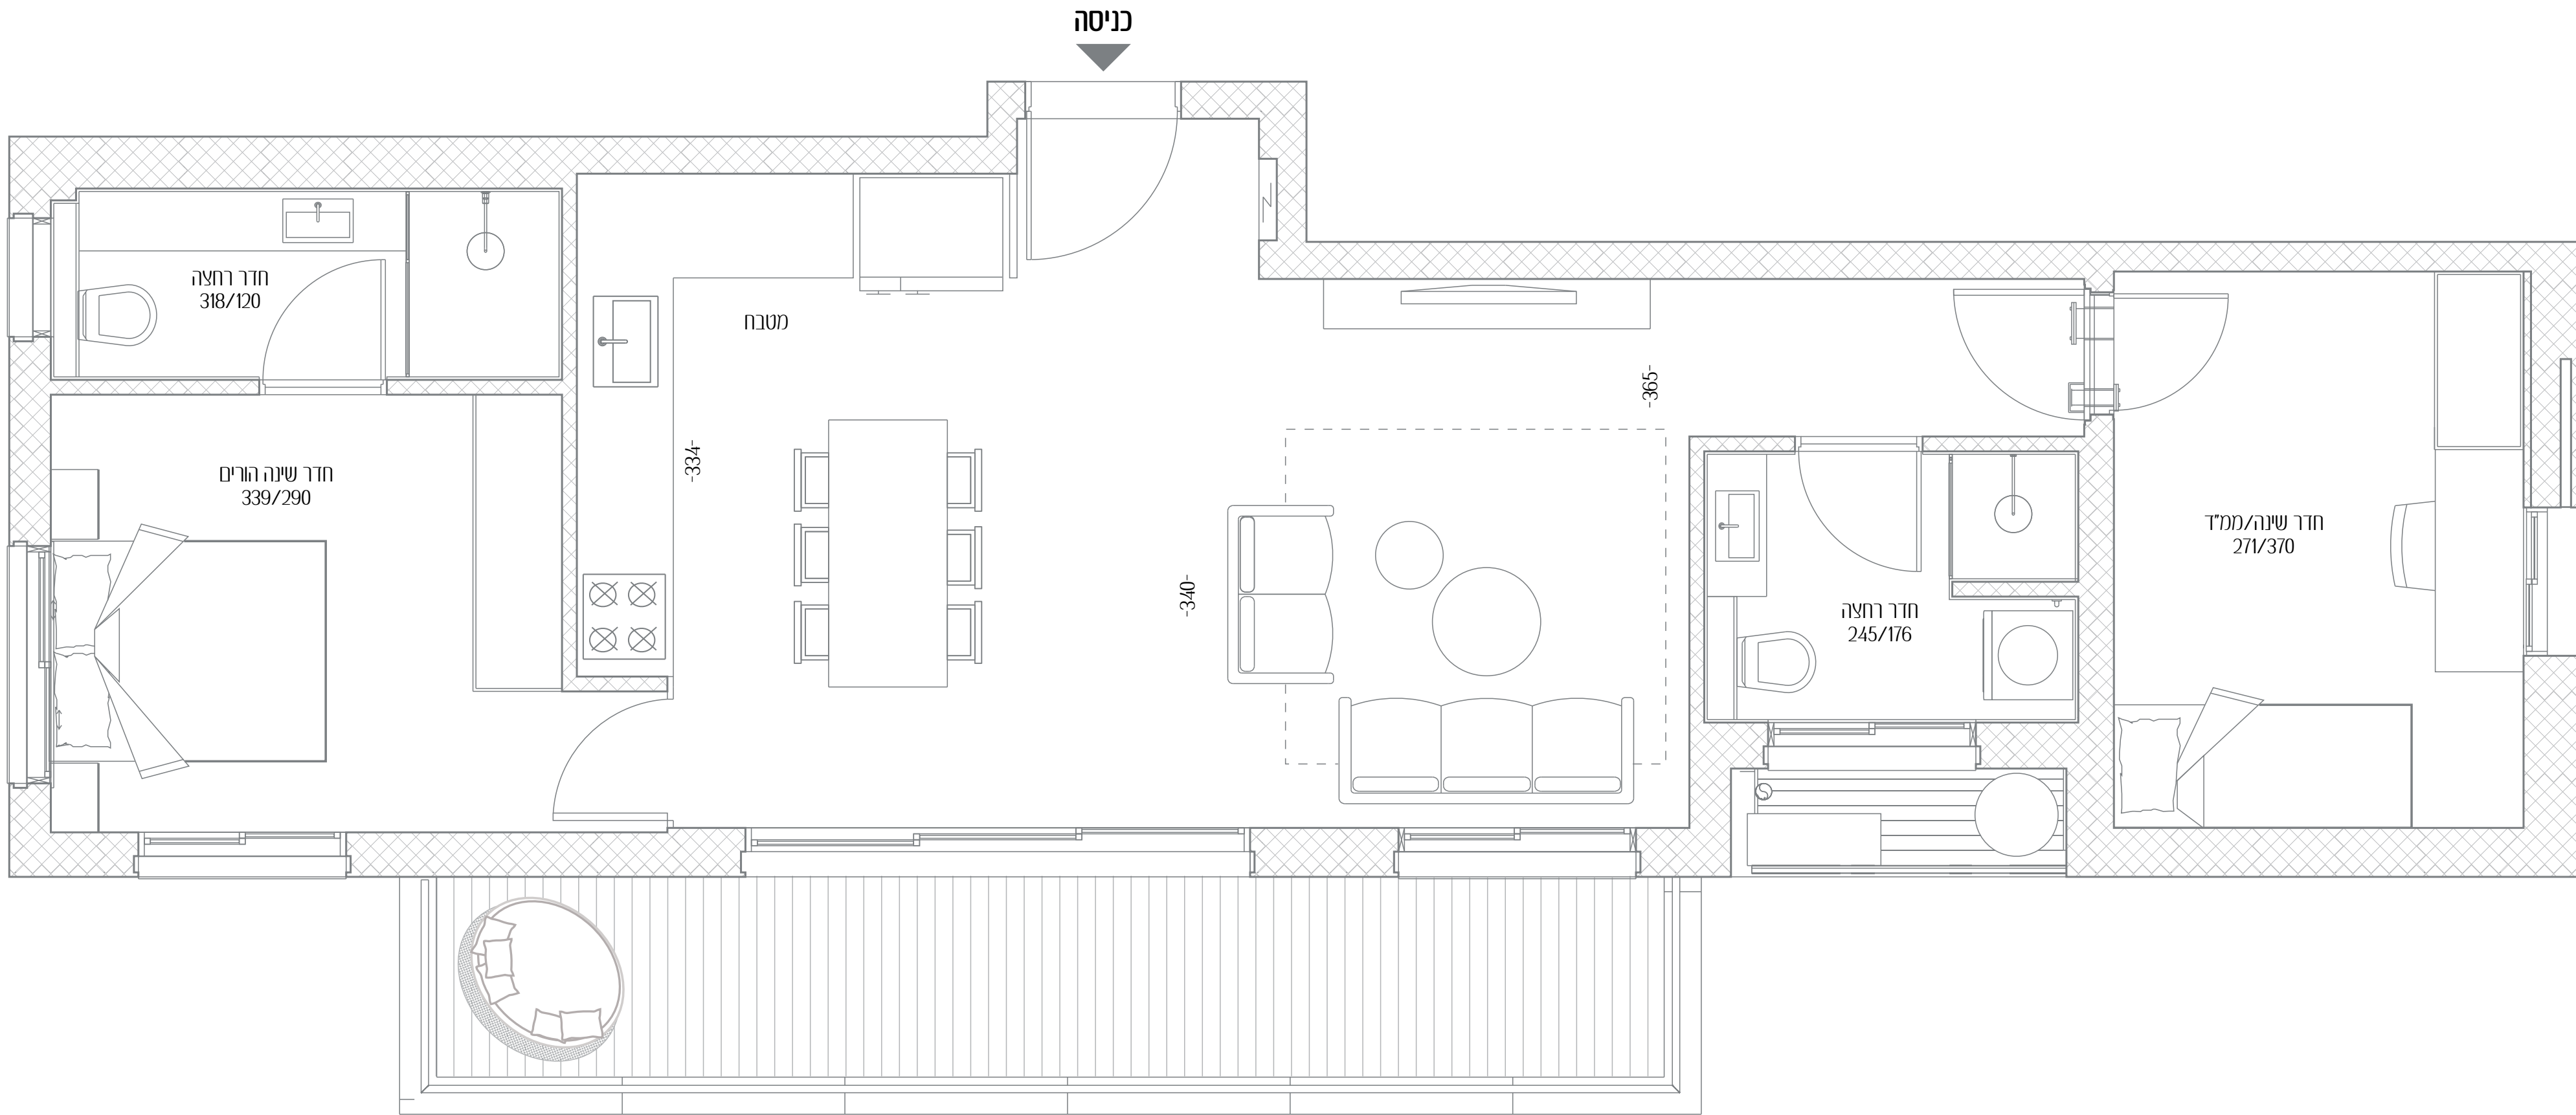

ז'בוטינסקי 146

הצד האורבני של
כיכר המדינה

דירה מס' 21

חדרים 3

כיווני אוויר דרום - מזרח - מערב

קומה 6

שטח דירה 79 מ"ר

שטח מרפסת 14 מ"ר