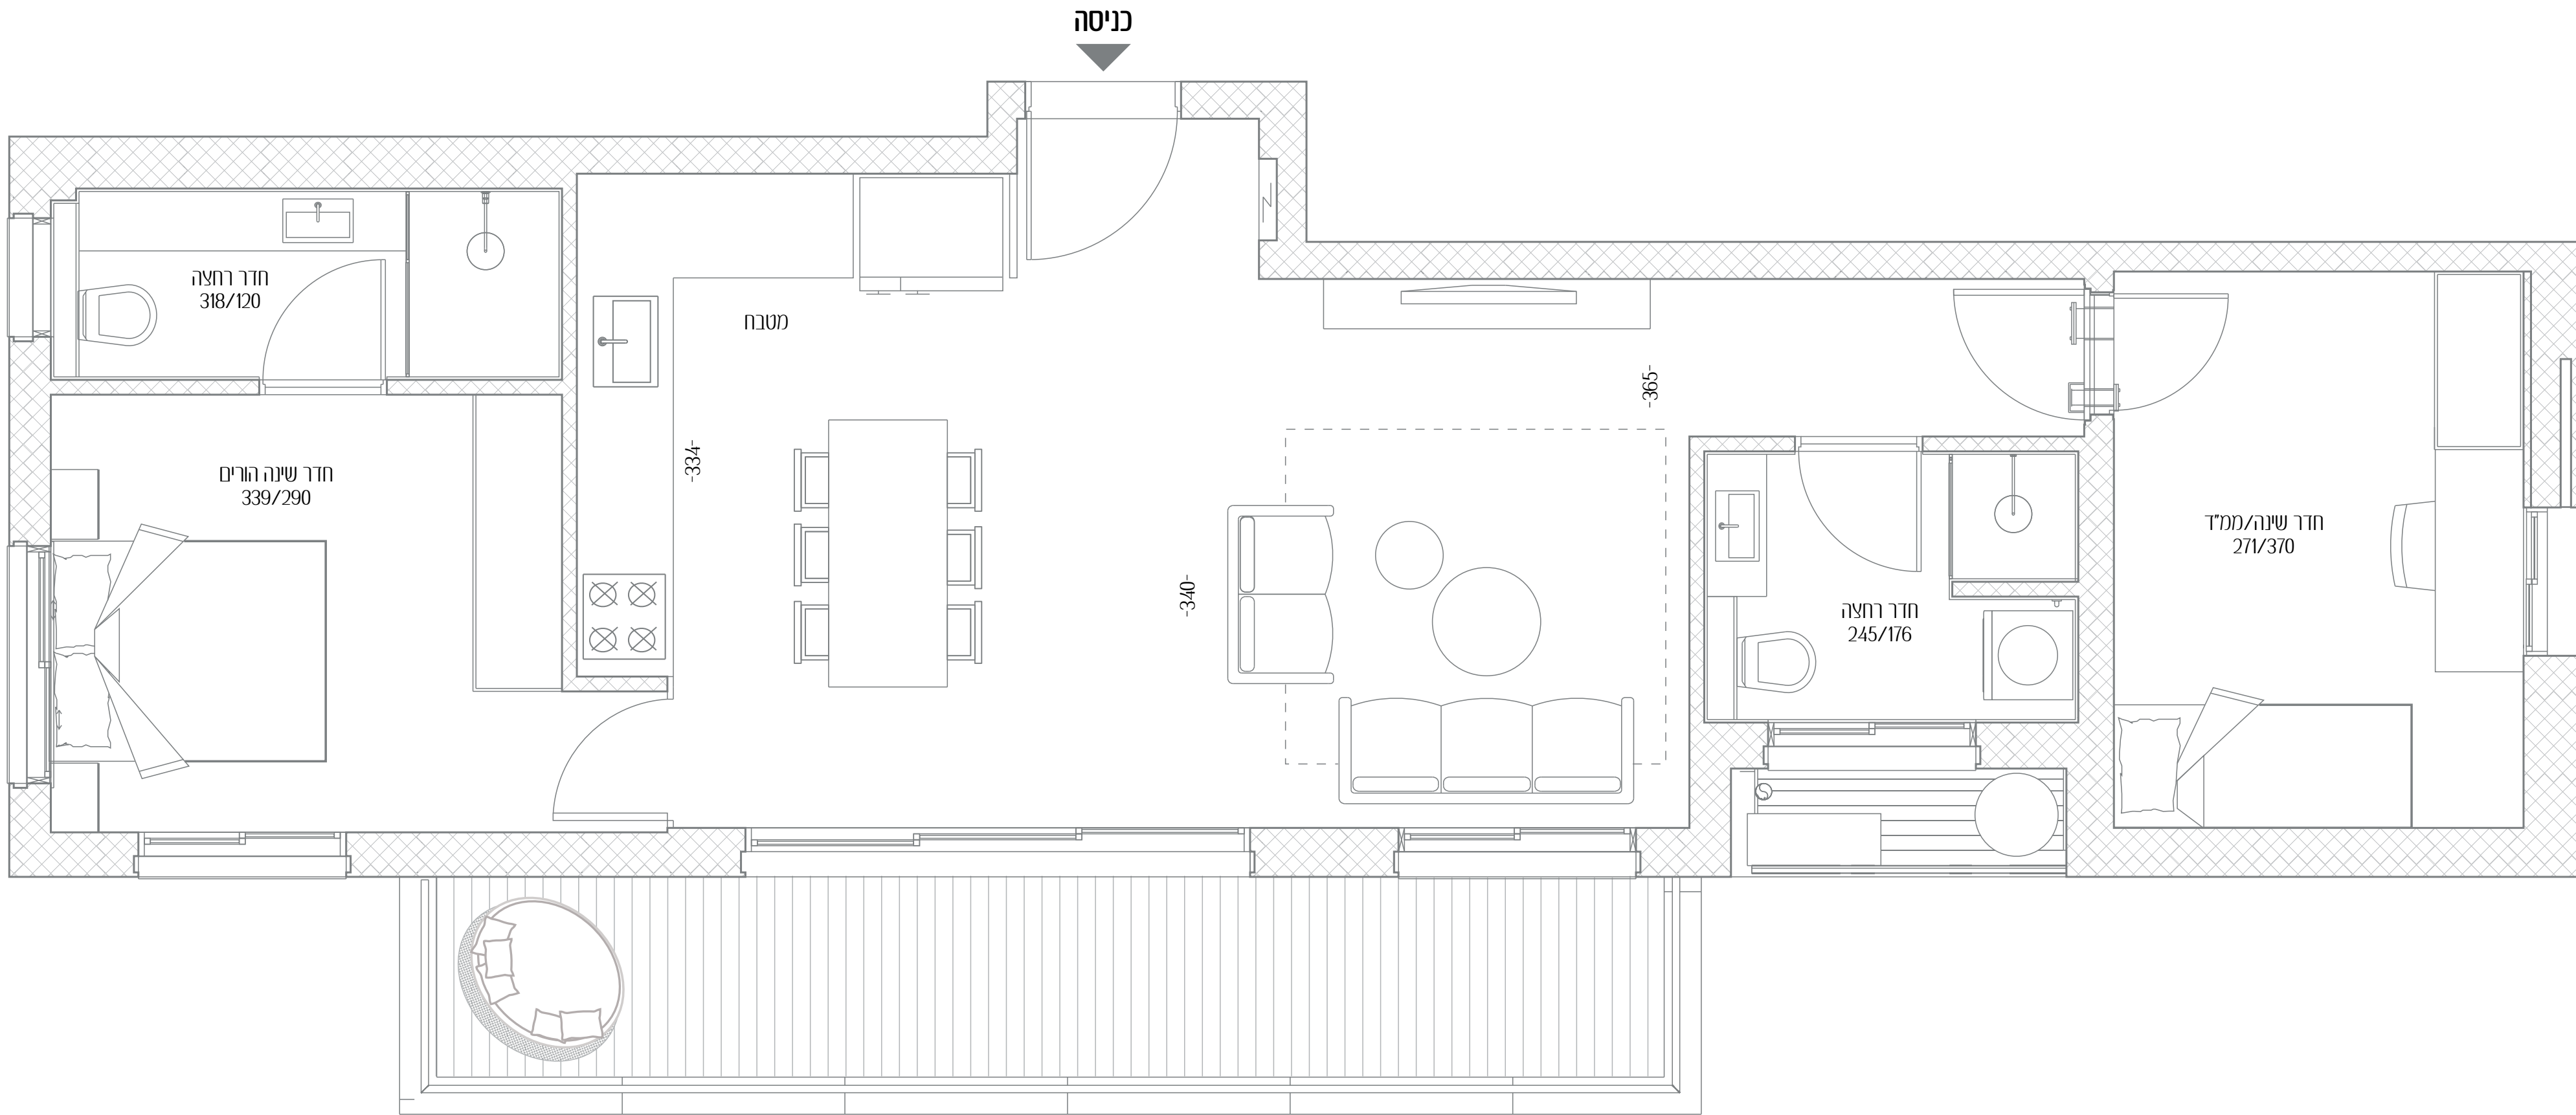

ז'בוטינסקי 146

הצד האורבני של
כיכר המדינה

דירה מס' 21

חדרים 3

כיווני אוויר דרום - מזרח - מערב

קומה 6

שטח דירה 79 מ"ר

שטח מרפסת 14 מ"ר