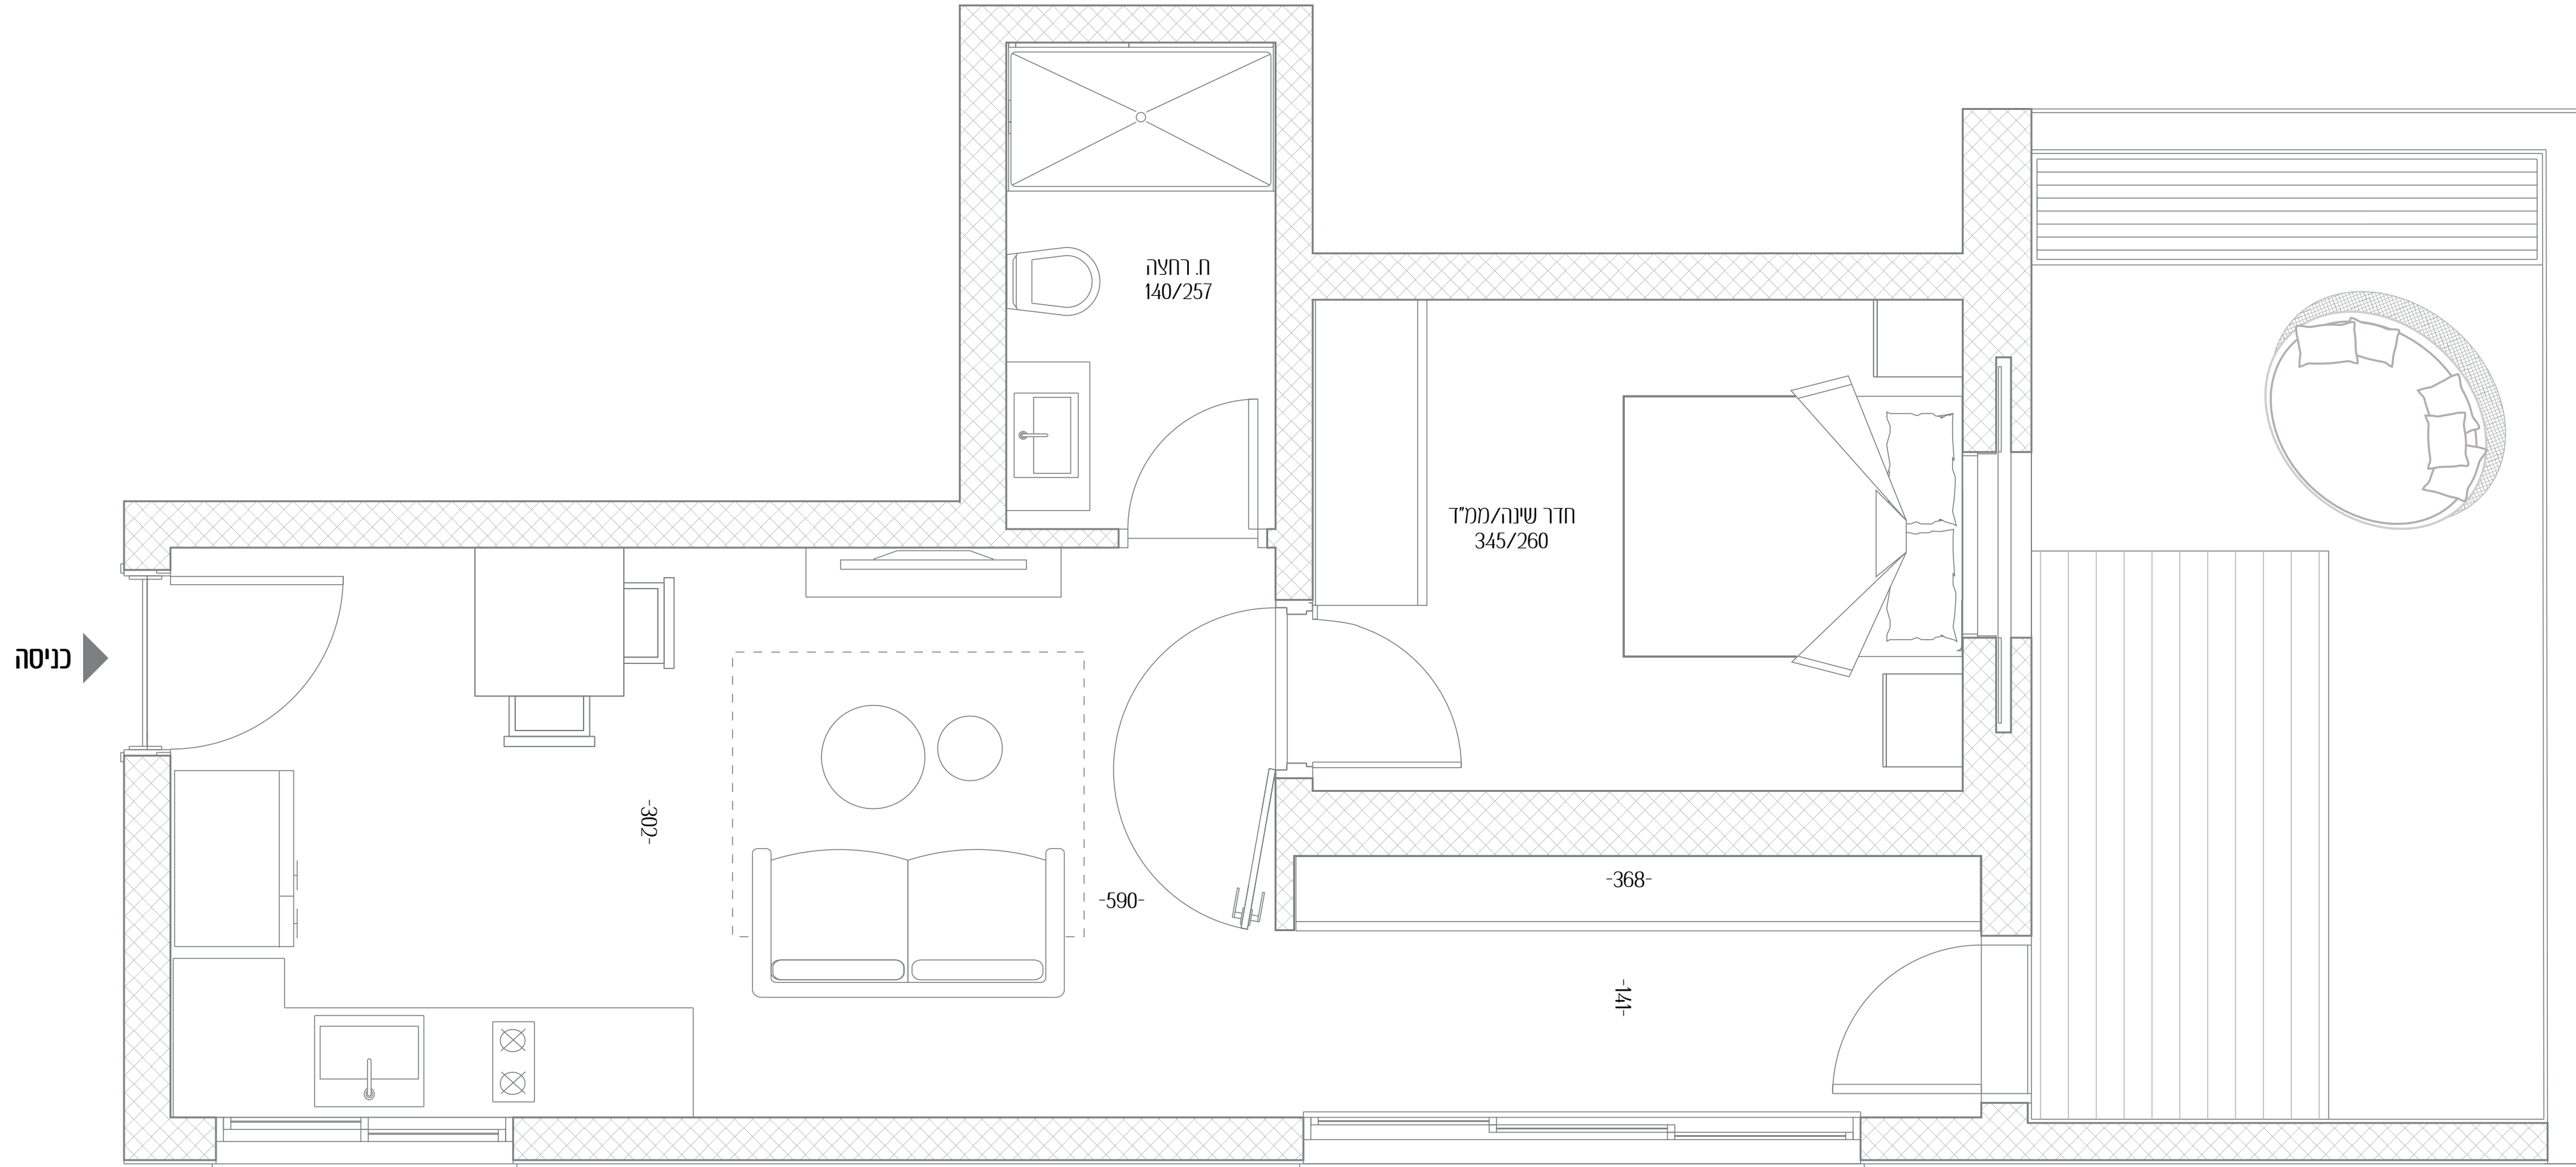

רמז 25

כשהלב מחליט על החיים החדשים שלכם

1	דירה מס'
2	חדרים
צפון - מזרח	כיווני אוויר
קרקע	קומה
46.5 מ"ר	שטח דירה
16.5 מ"ר	שטח גינה

כל התוכניות, הפרטים וההדמיות הם להמחשה בלבד ואינם מהווים כל התחייבות מצד החברה.