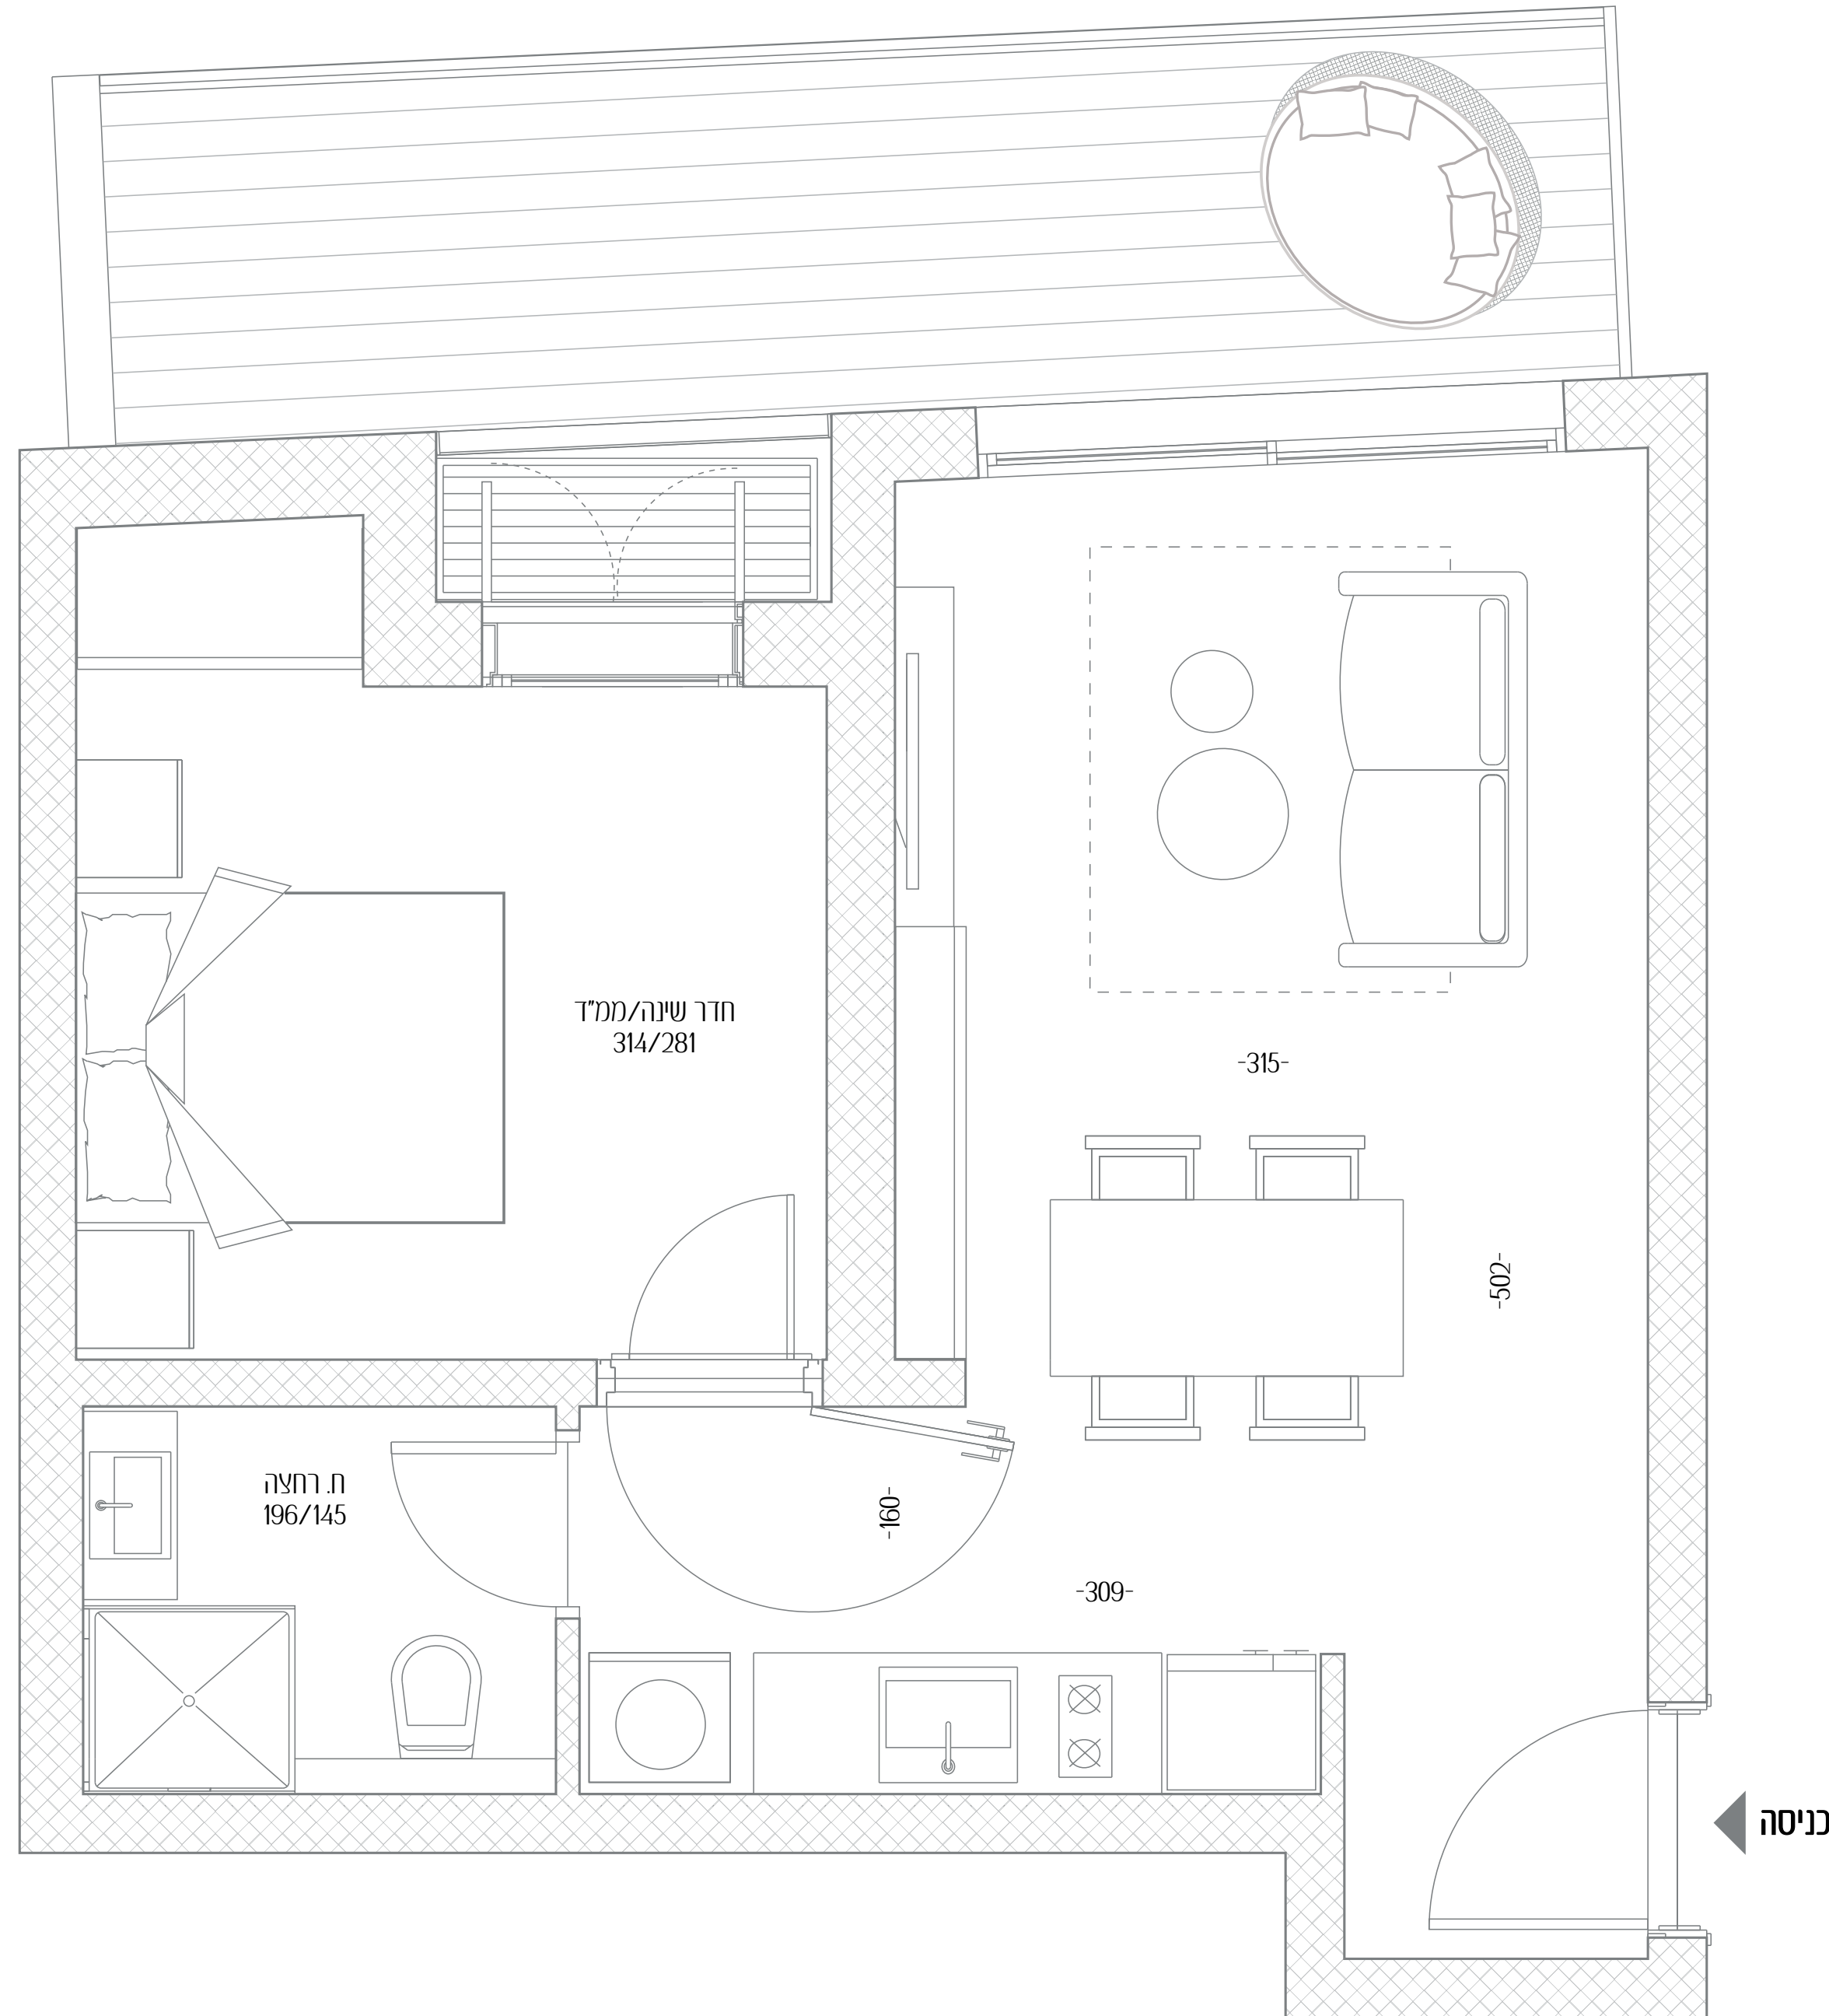

רמז 25

כשהלב מחליט על החיים החדשים שלכם

דירה מס' 12

חדרים 2

כיווני אוויר מערב

קומה 3

שטח דירה 42.5 מ"ר

שטח מרפסת 10 מ"ר

כל התוכניות, הפרטים וההדמיות הם להמחשה בלבד ואינם מהווים כל התחייבות מצד החברה.

רמז