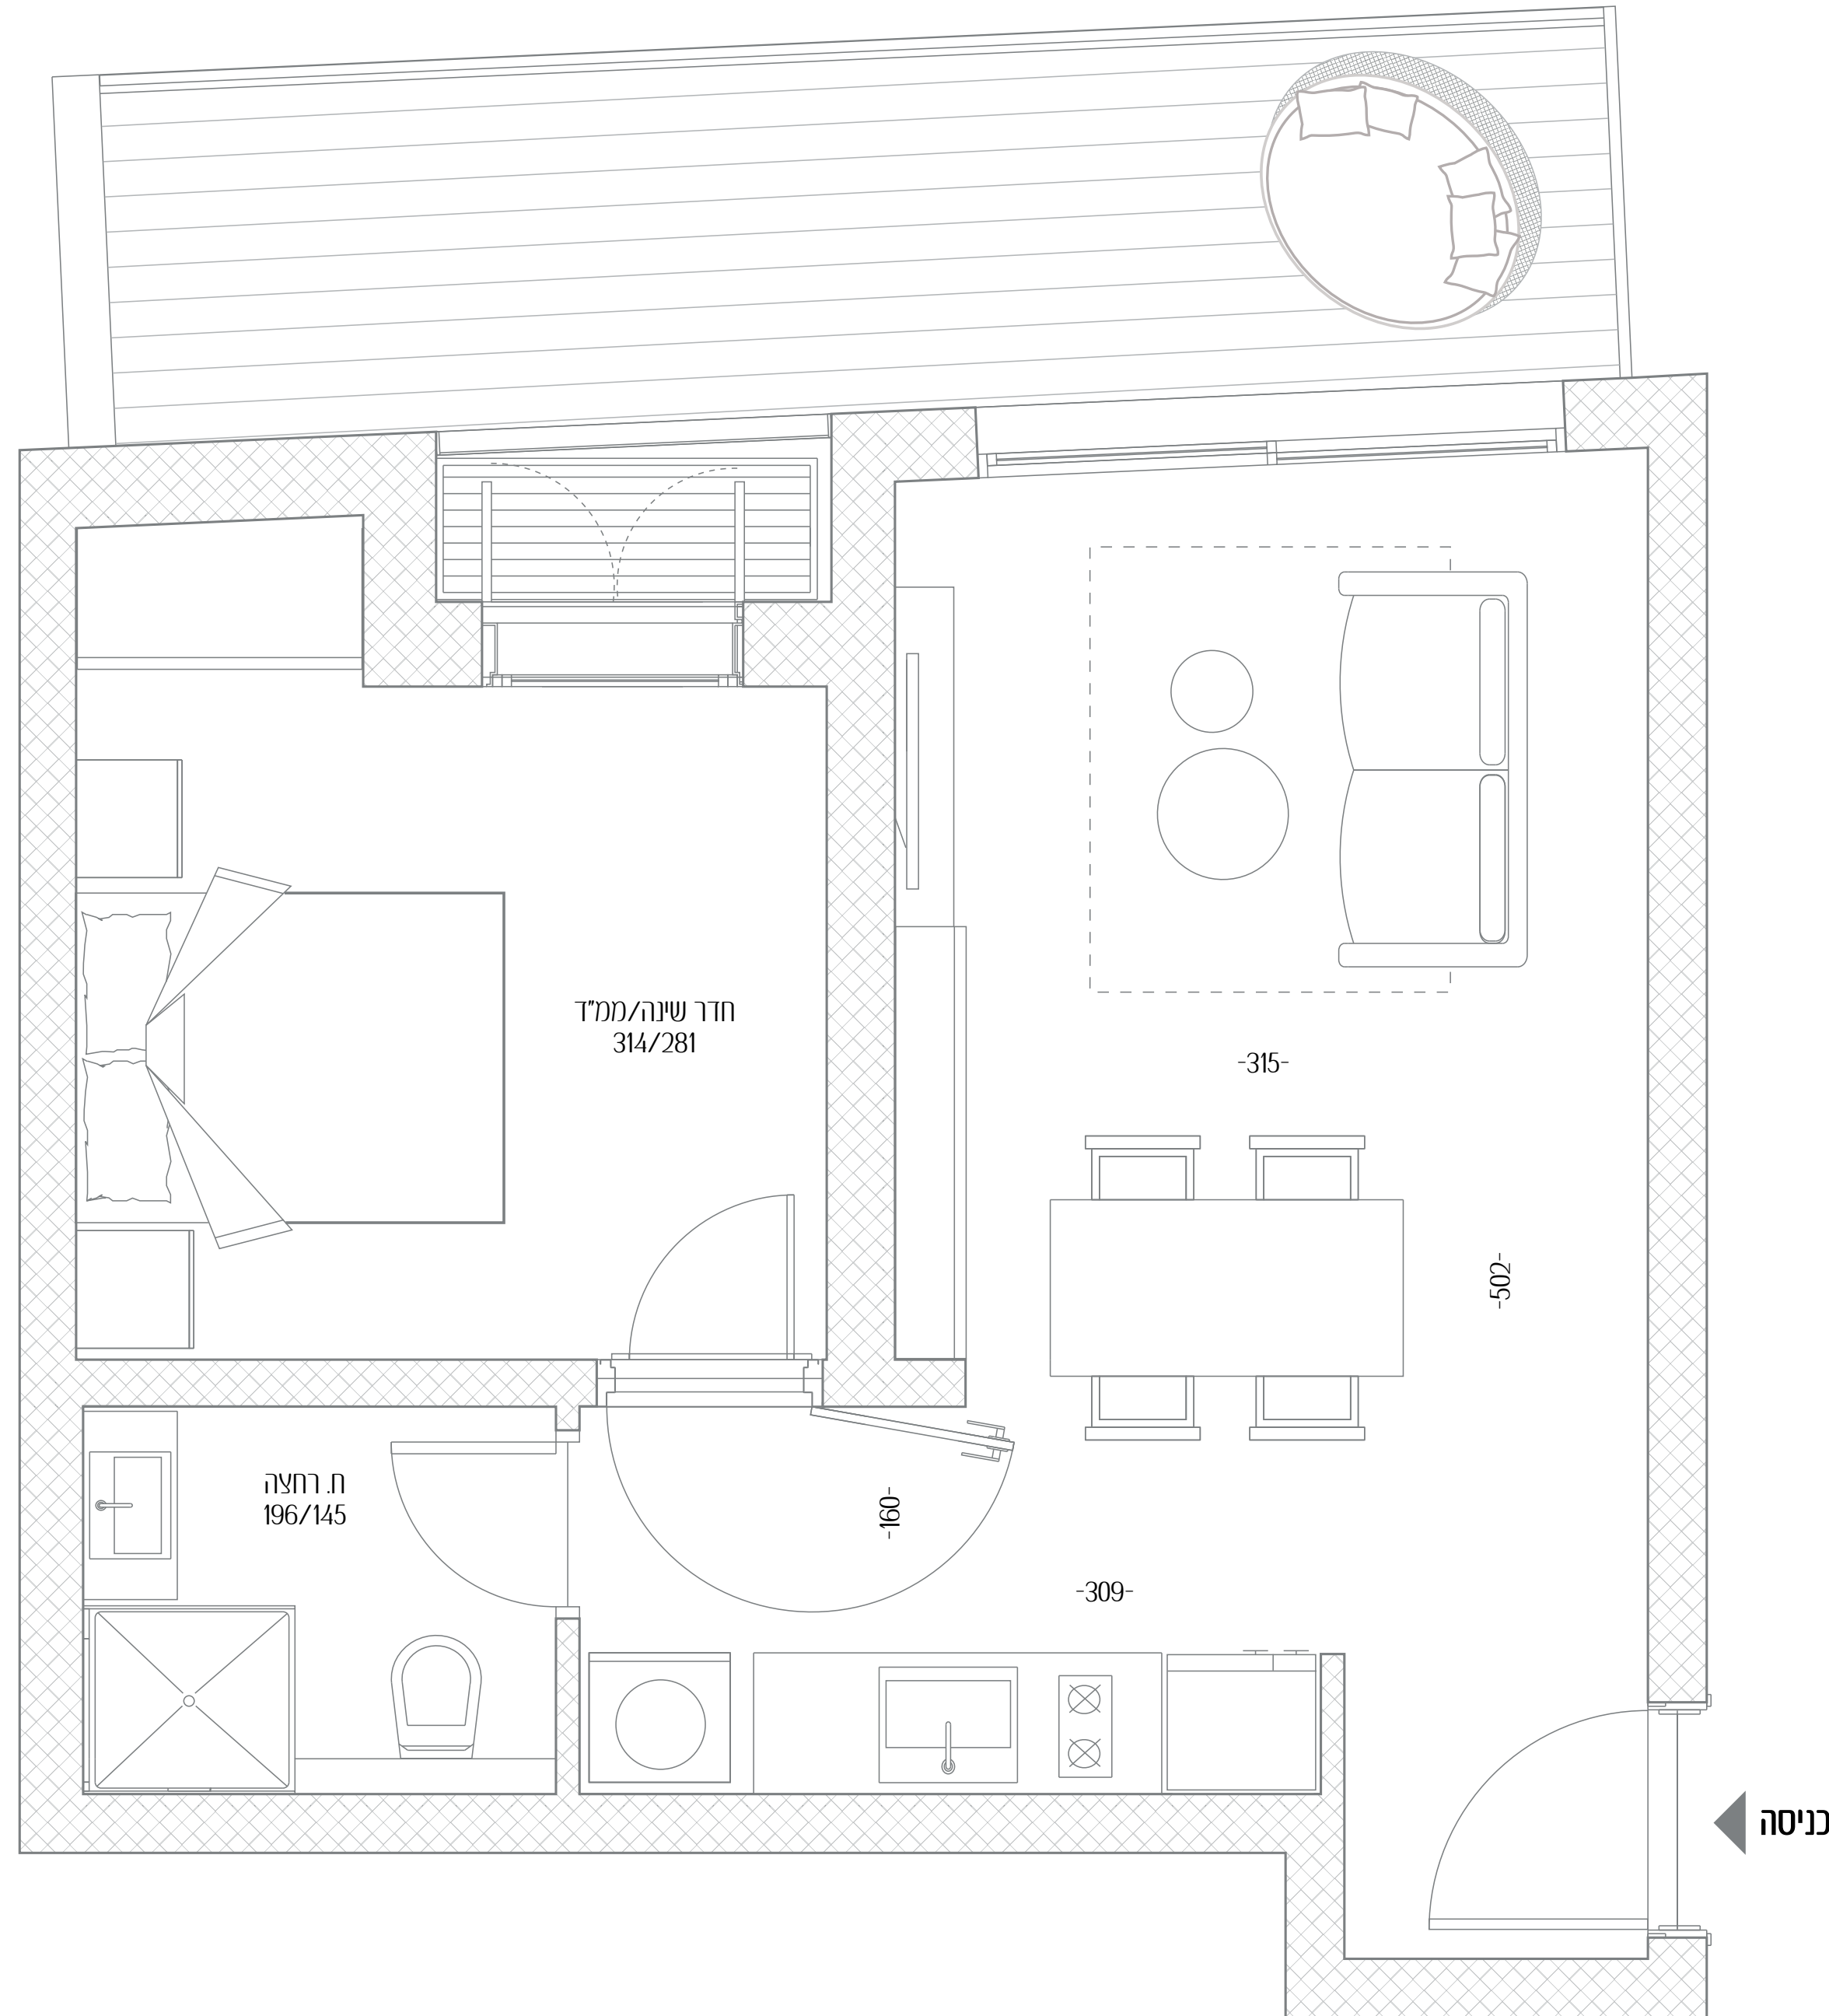

# רמז 25

כשהלב מחליט על החיים החדשים שלכם

- דירה מס' 16
- חדרים 2
- כיווני אוויר מערב
- קומה 4
- שטח דירה 42.5 מ"ר
- שטח מרפסת 10 מ"ר

כל התוכניות, הפרטים וההדמיות הם להמחשה בלבד ואינם מהווים כל התחייבות מצד החברה.