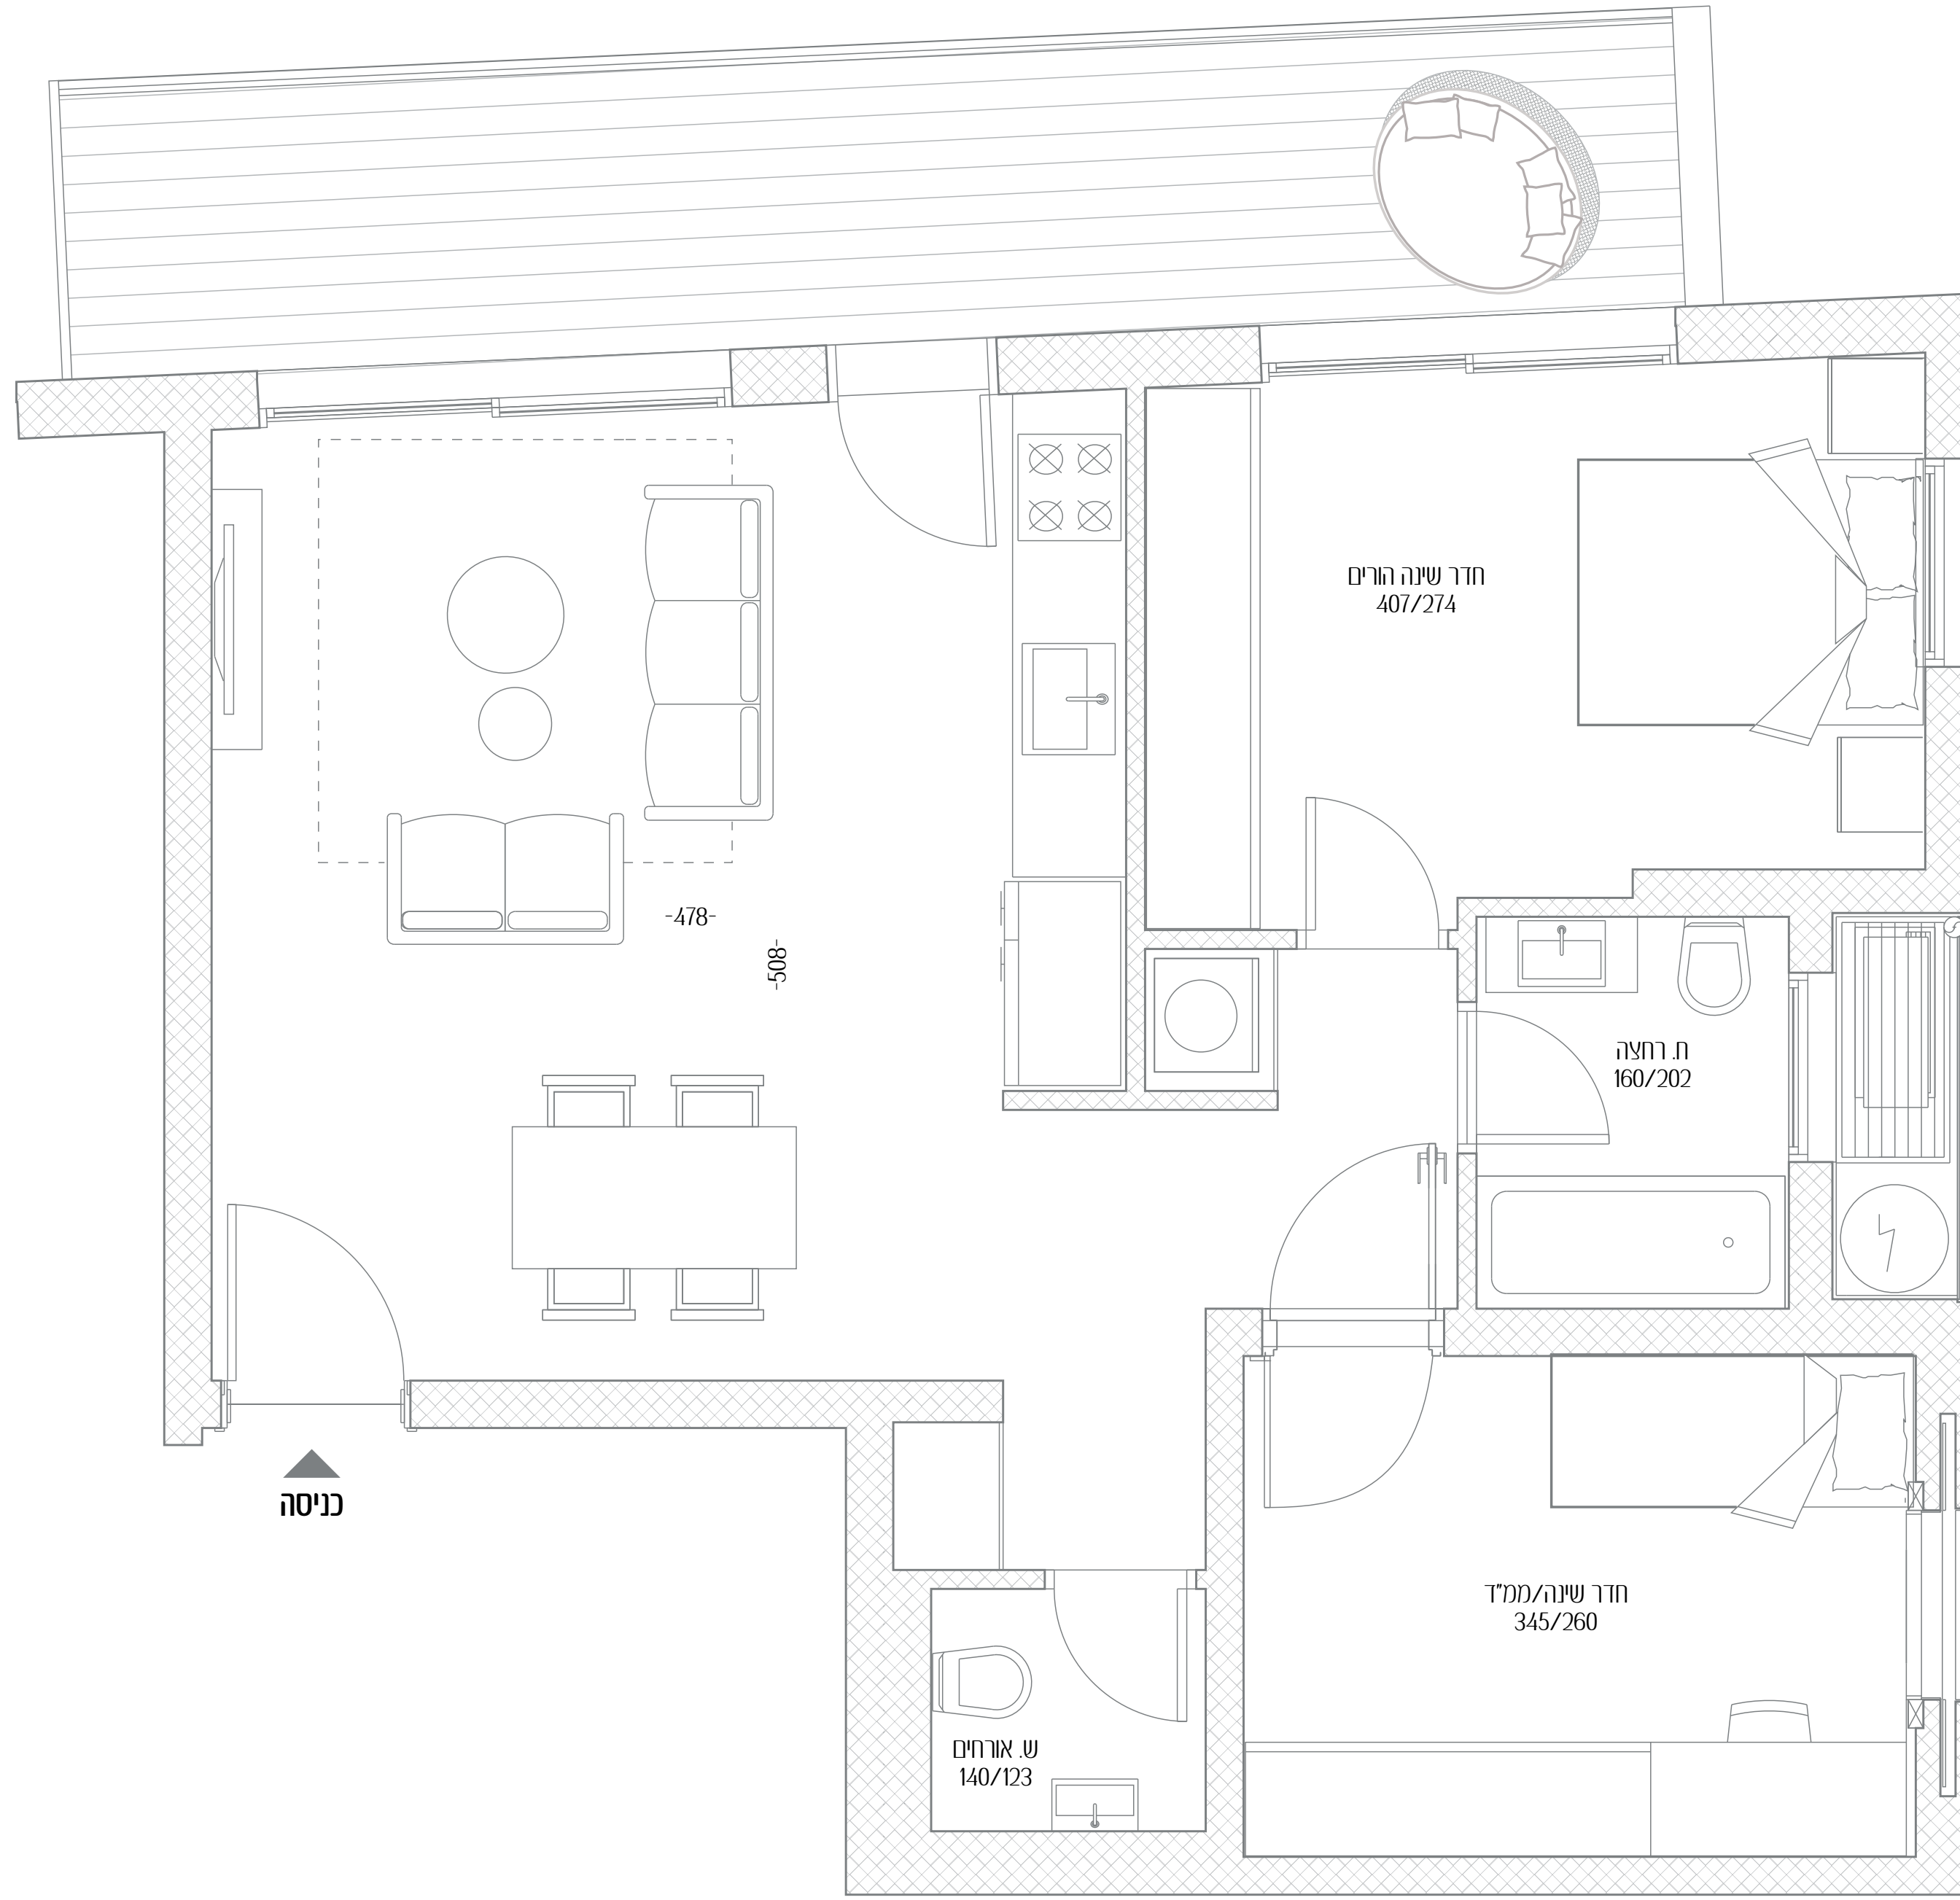

# רמז 25

כשהלב מחליט על החיים החדשים שלכם

- דירה מס' 21
- חדרים 3
- כיווני אוויר צפון - מערב
- קומה 5
- שטח דירה 67 מ"ר
- שטח מרפסת 14 מ"ר

כל התוכניות, הפרטים וההדמיות הם להמחשה בלבד ואינם מהווים כל התחייבות מצד החברה.