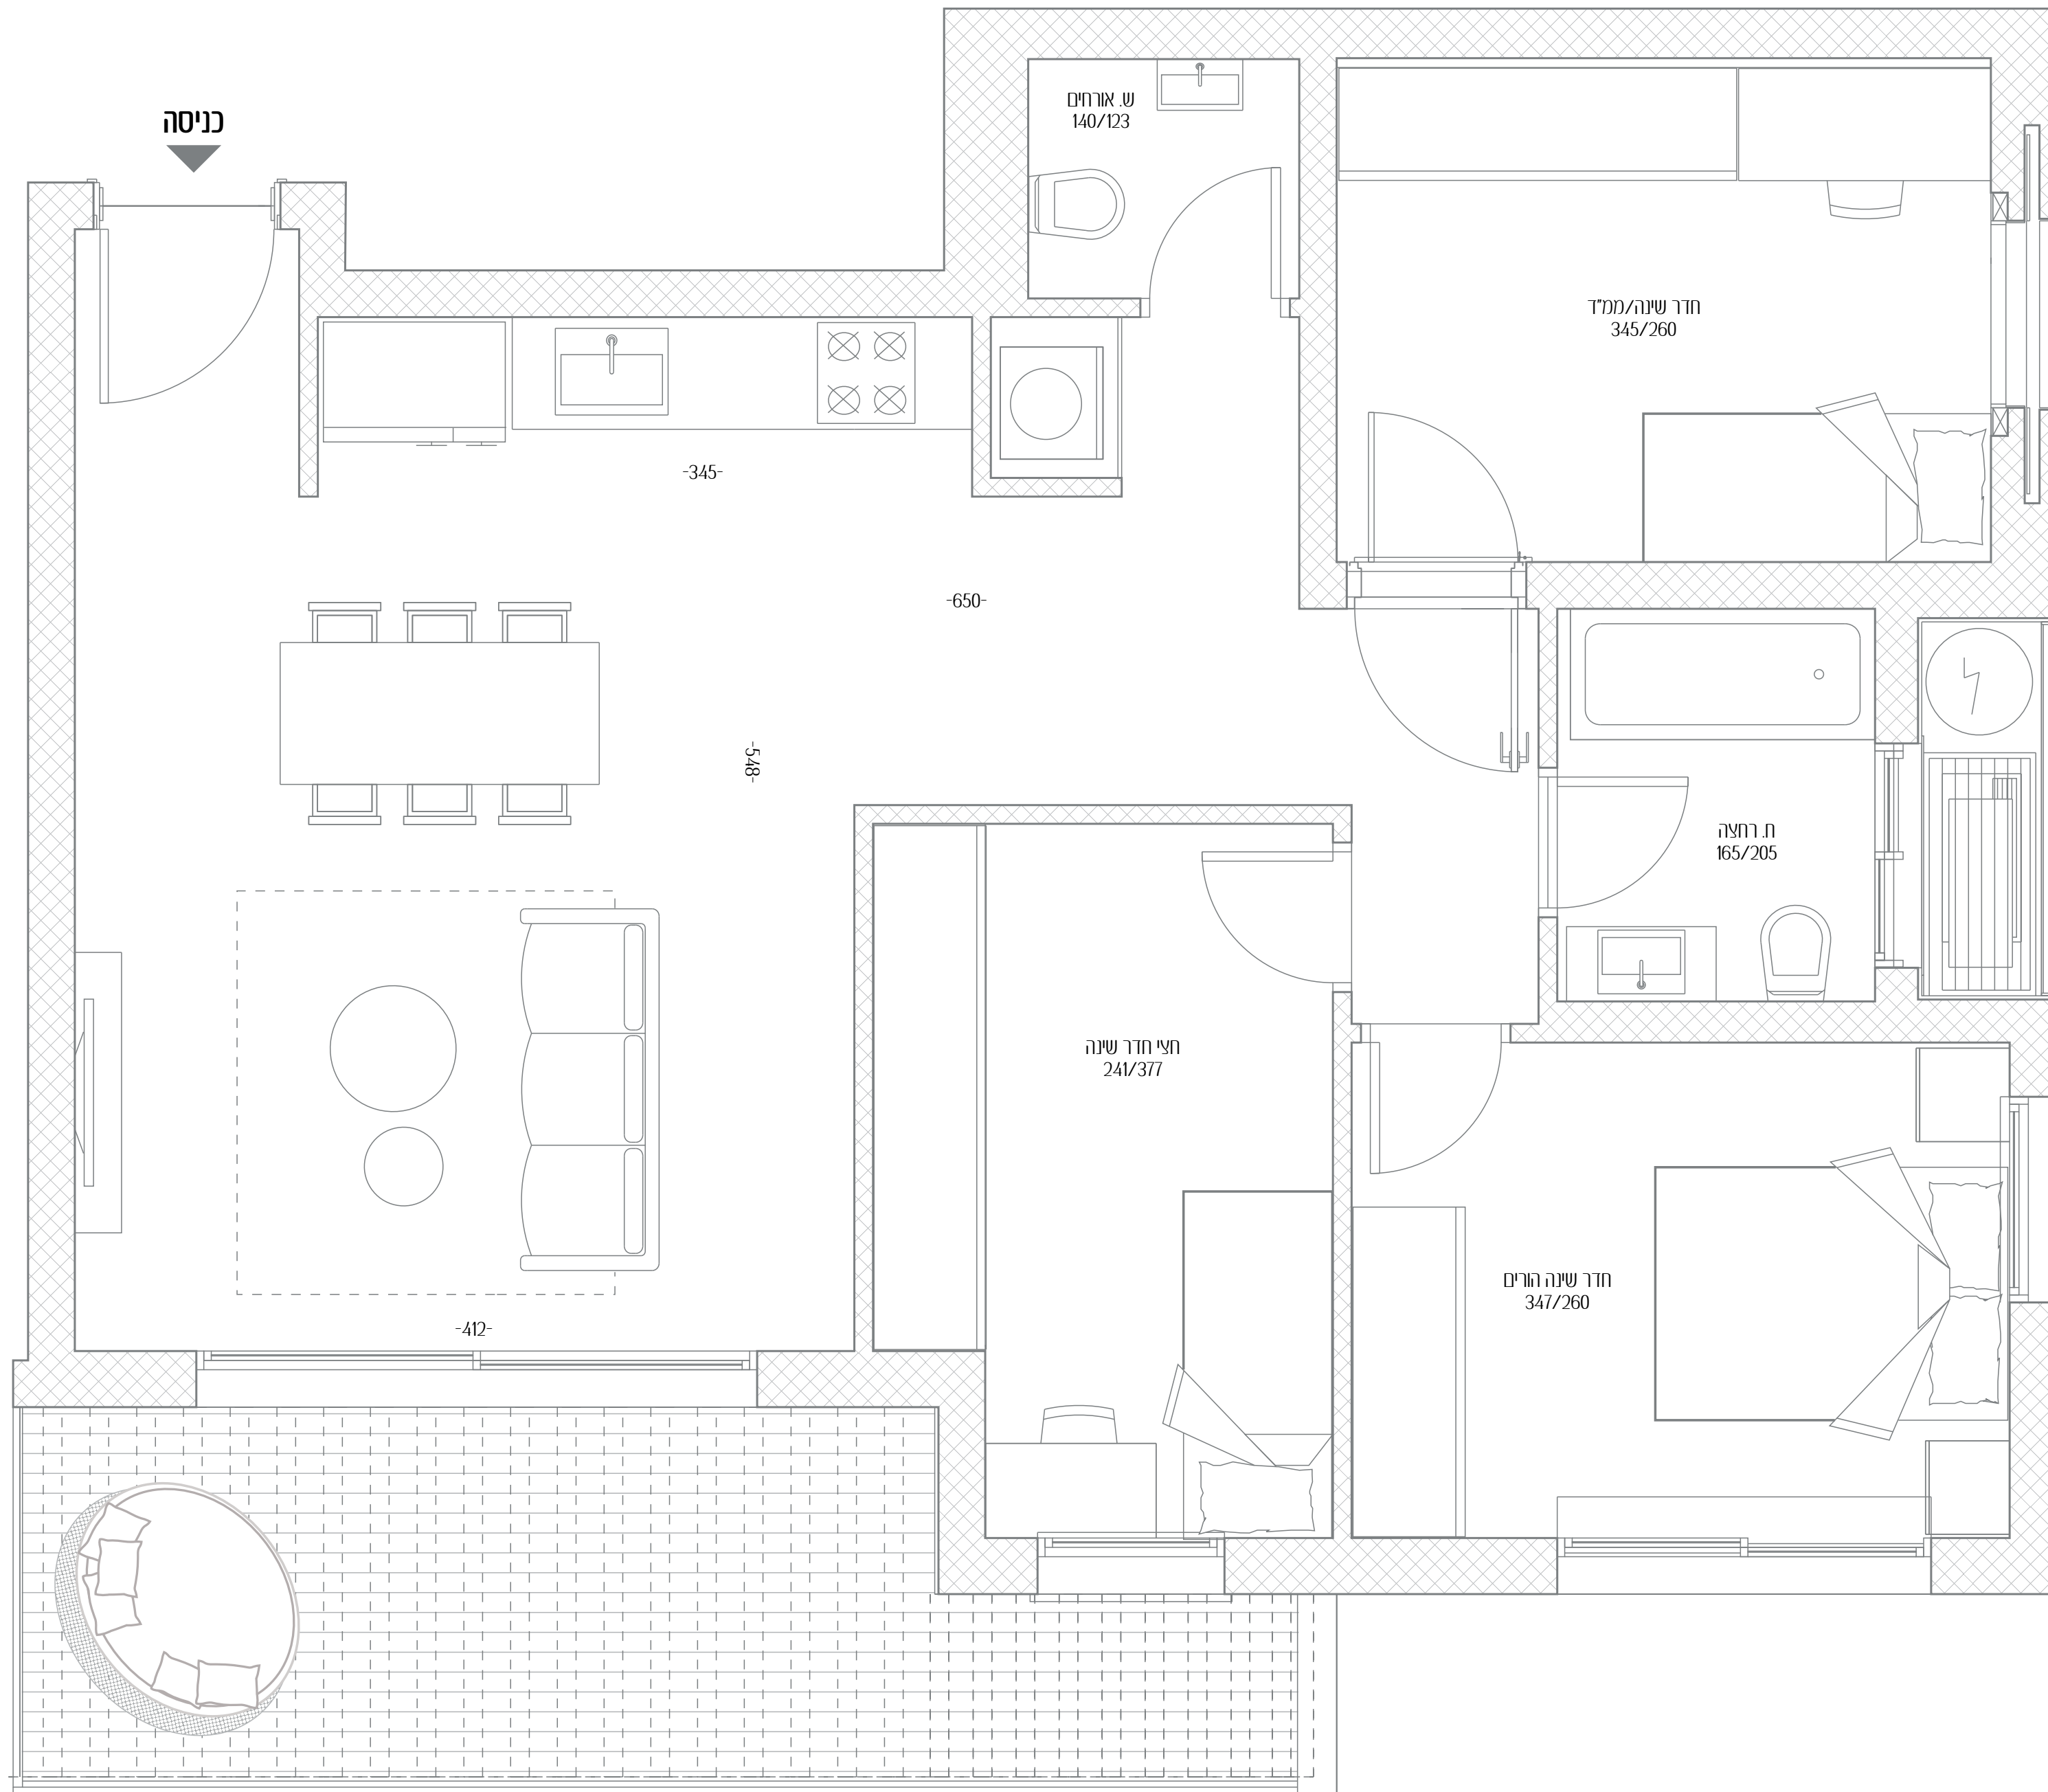

# רמז 25

כשהלב מחליט על החיים החדשים שלכם

- דירה מס' 22
- חדרים 3.5
- כיווני אוויר צפון - מזרח
- קומה 5
- שטח דירה 78 מ"ר
- שטח מרפסת 14 מ"ר

כל התוכניות, הפרטים וההדמיות הם להמחשה בלבד ואינם מהווים כל התחייבות מצד החברה.