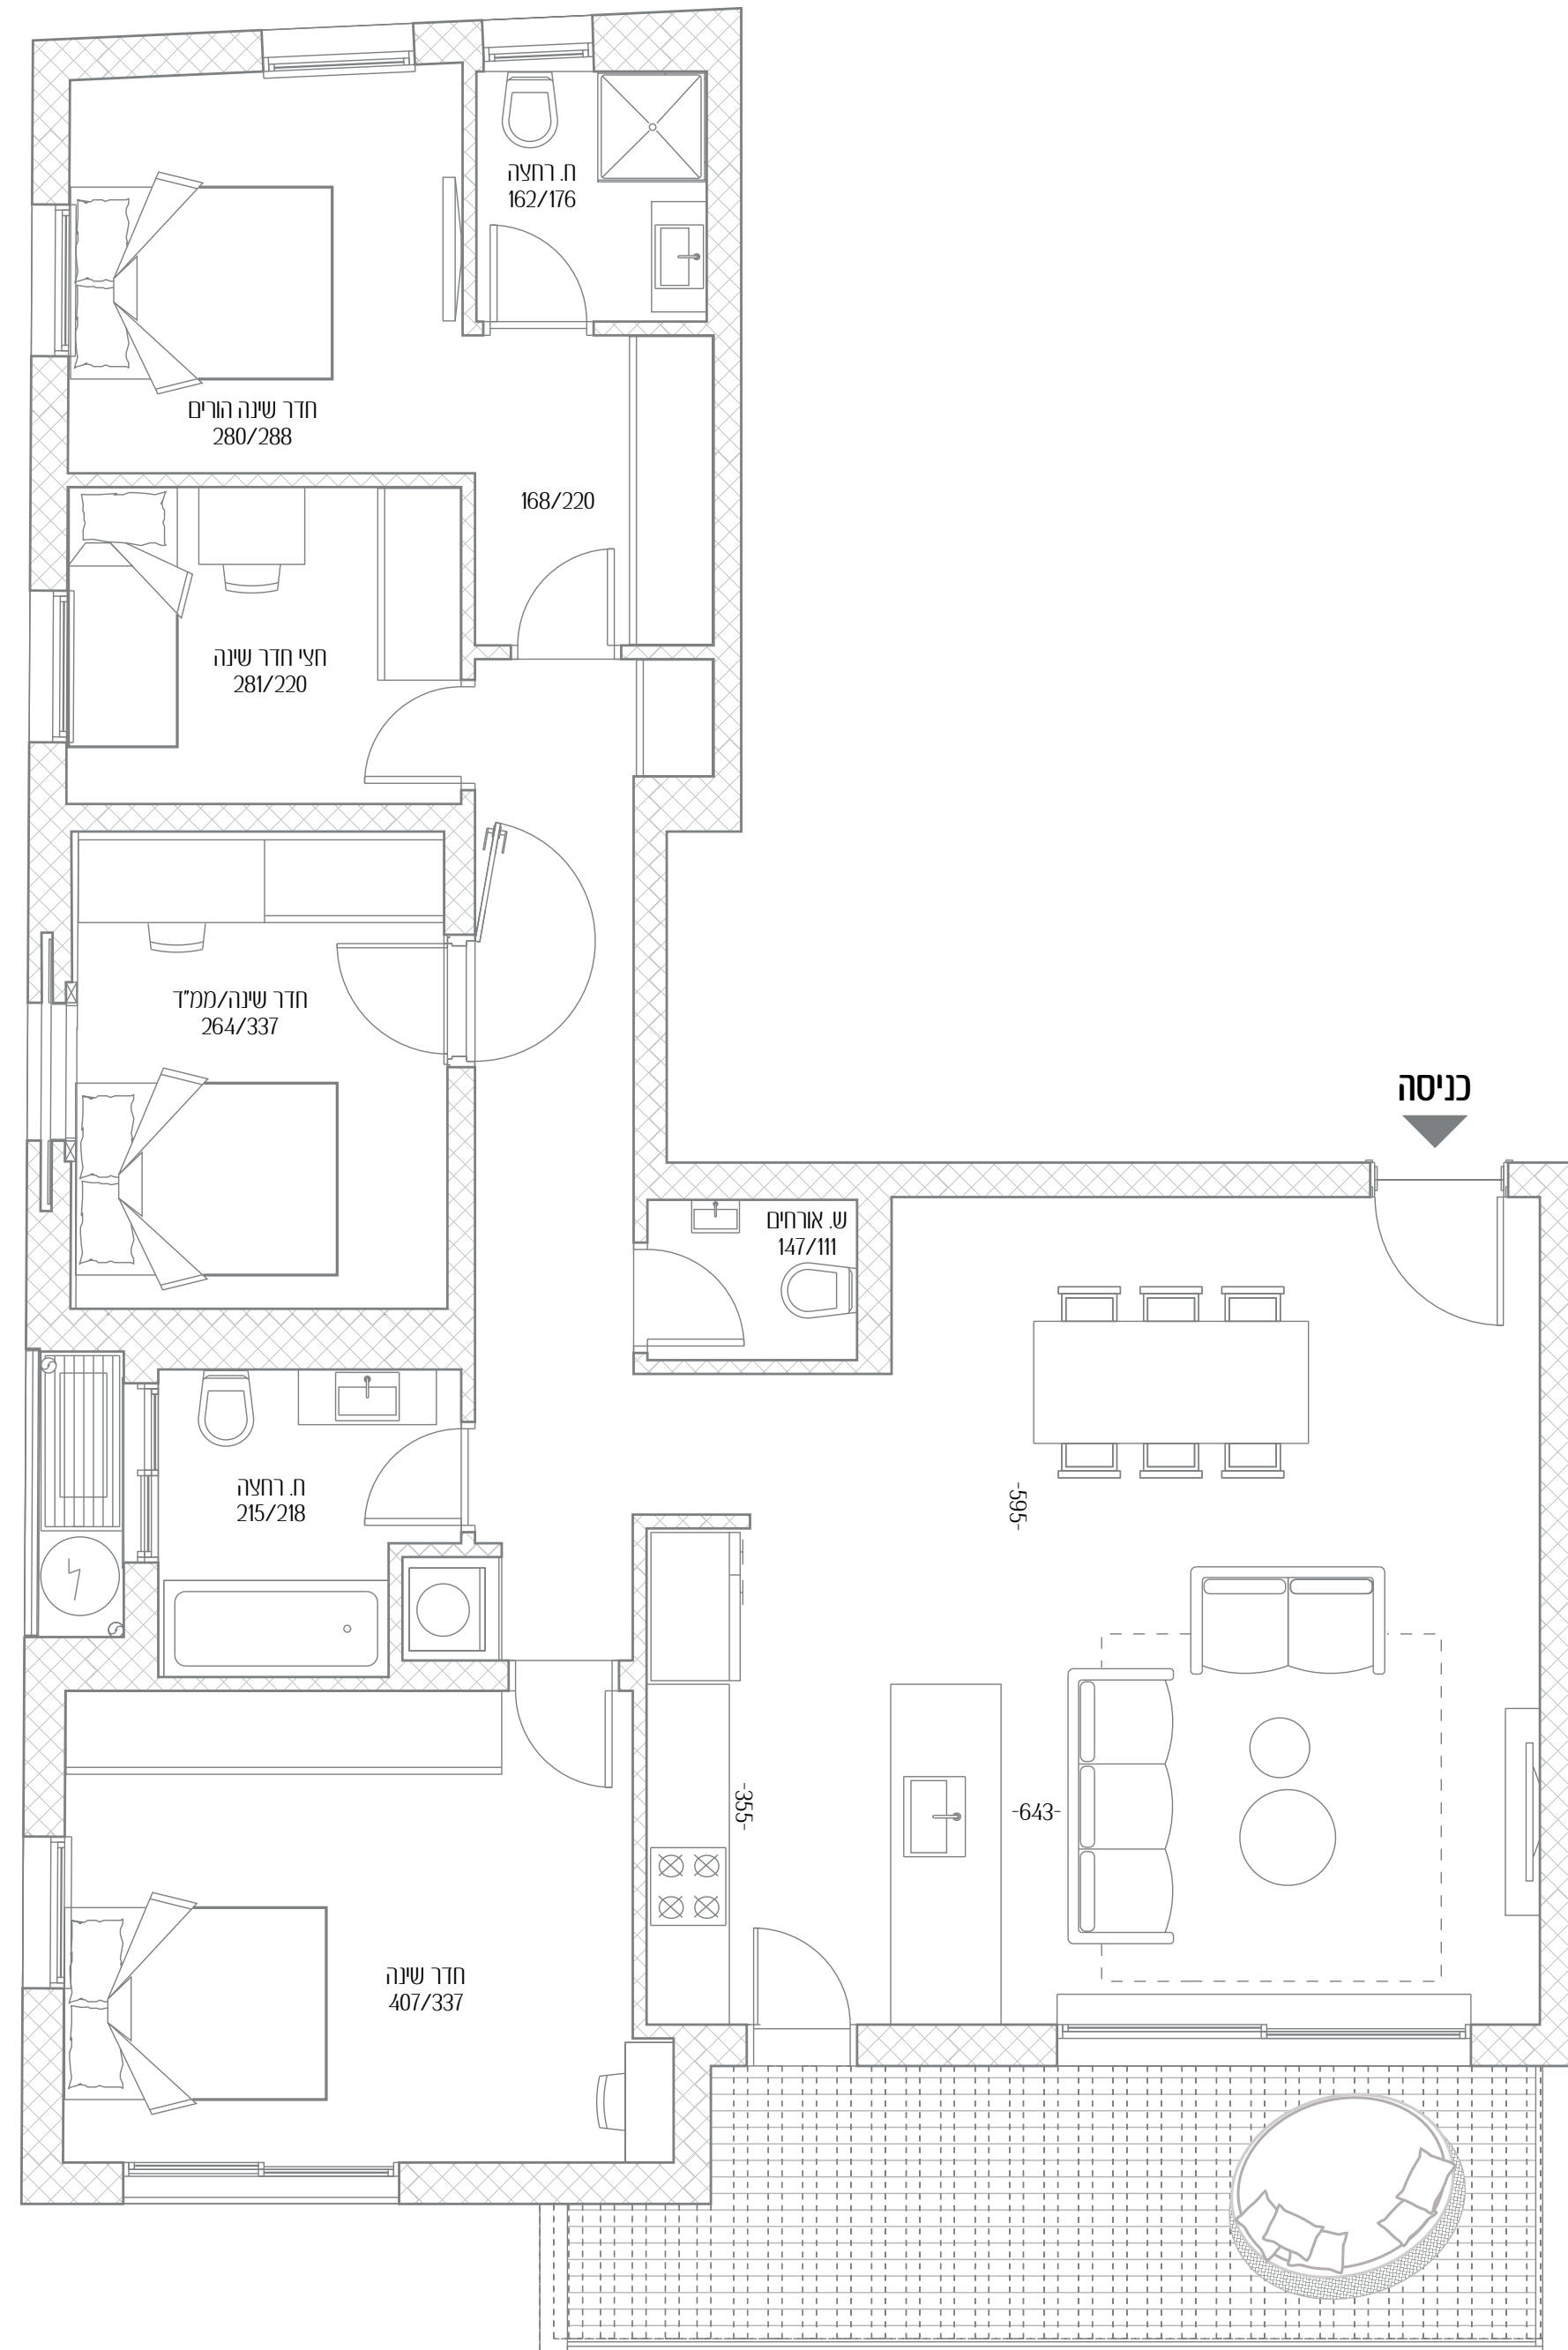

רמז 25

כשהלב מחליט על החיים החדשים שלכם

- דירה מס' 23
- חדרים 4.5
- כיווני אוויר דרום - מזרח - מערב
- קומה 5
- שטח דירה 116.5 מ"ר
- שטח מרפסת 14 מ"ר

כל התוכניות, הפרטים וההדמיות הם להמחשה בלבד ואינם מהווים כל התחייבות מצד החברה.