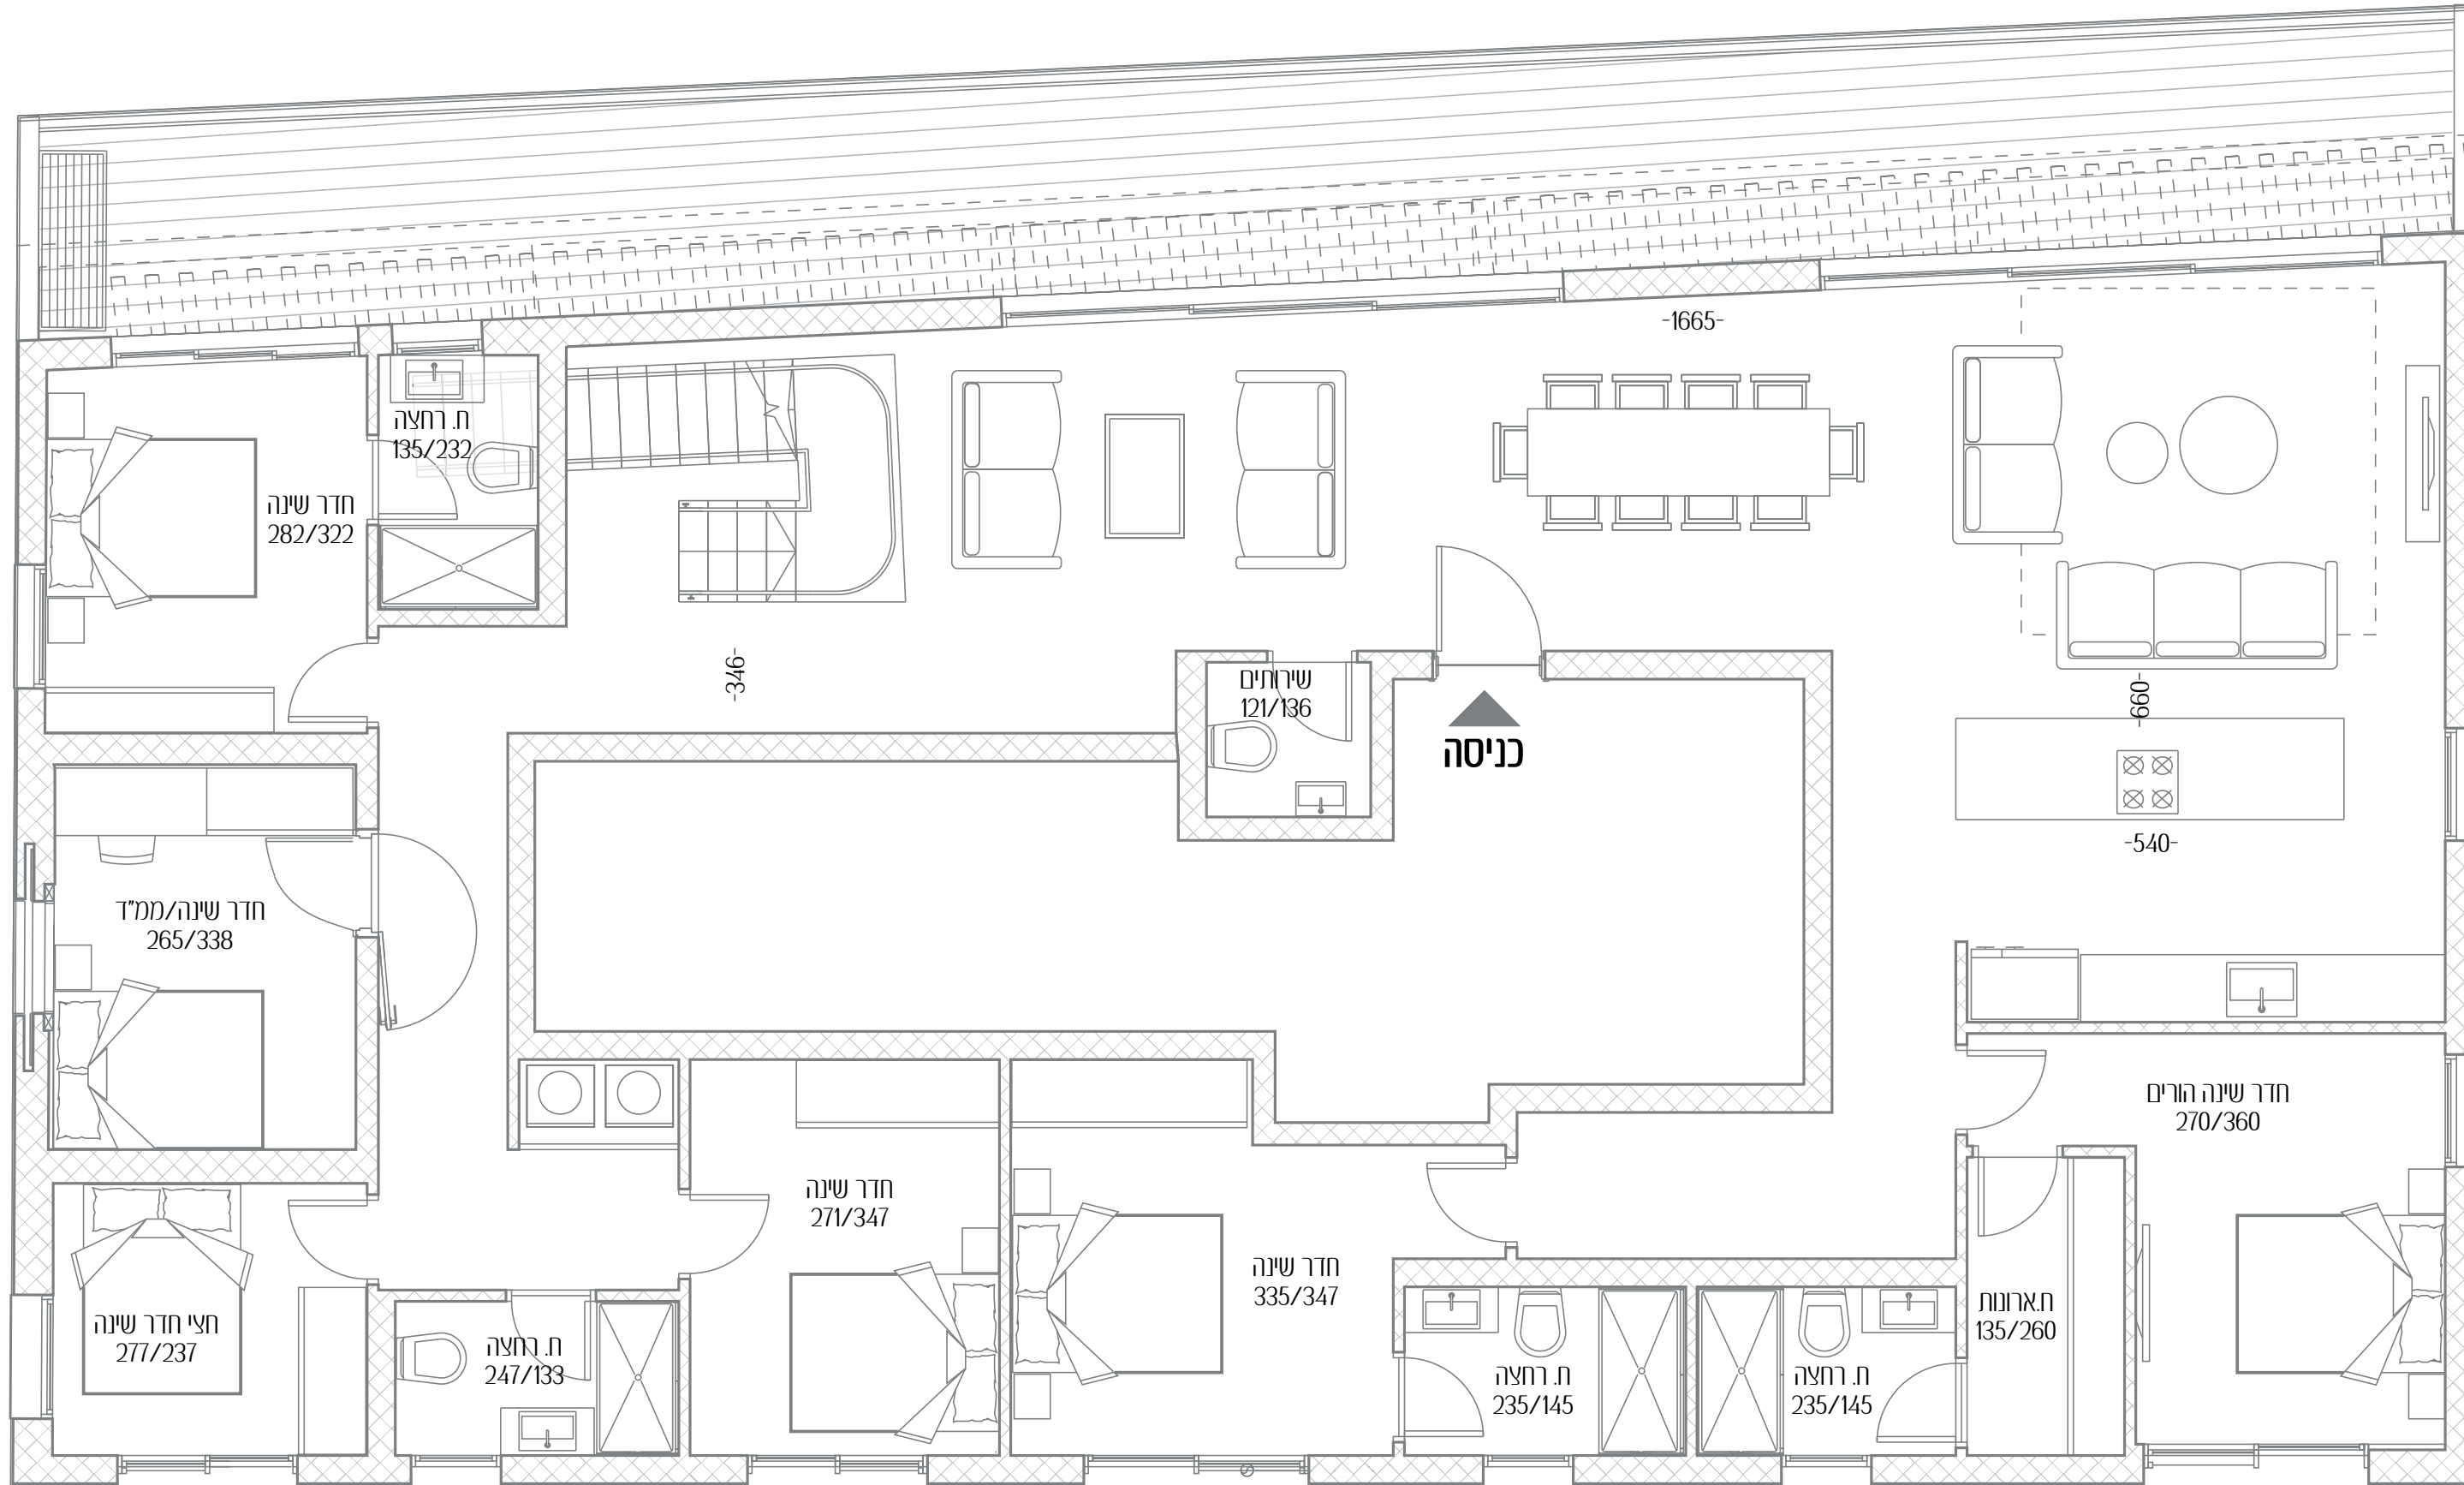

רמז 25

כשהלב מחליט על החיים החדשים שלכם

- דירה מס' 26
- חדרים 6.5
- כיווני אוויר כל הכיוונים
- קומה 7 + 8
- שטח דירה 201 מ"ר
- שטח מרפסת 44 מ"ר
- שטח מרפסת גג 58 מ"ר

כל התוכניות, הפרטים וההדמיות הם להמחשה בלבד ואינם מהווים כל התחייבות מצד החברה.