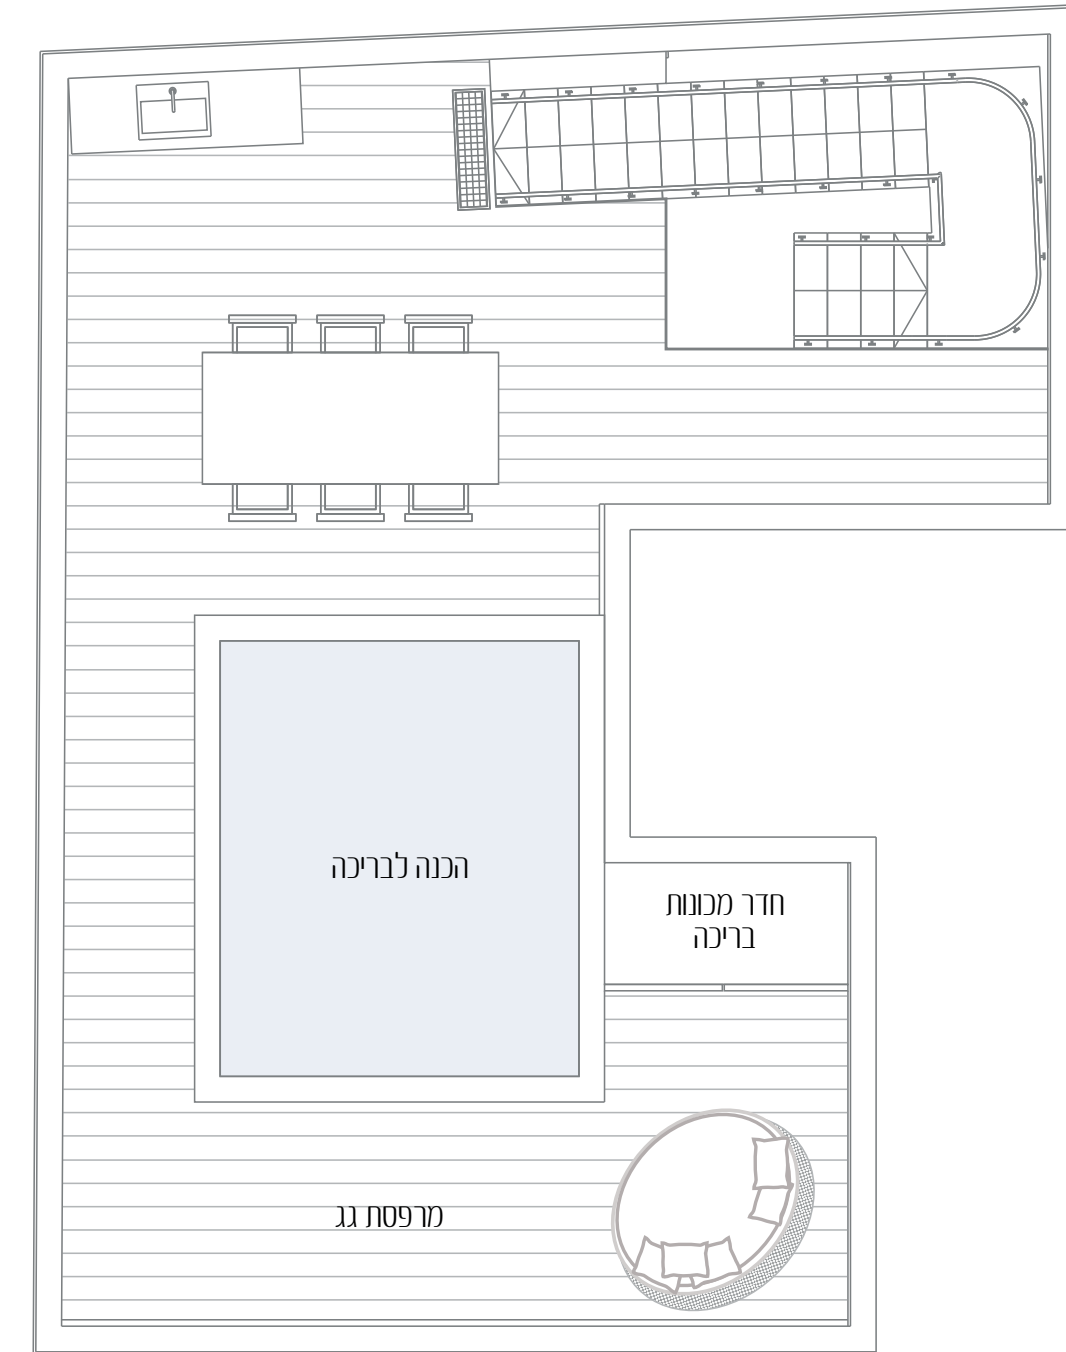

רמז 25

כשהלב מחליט על החיים החדשים שלכם

- דירה מס' 26
- חדרים 6.5
- כיווני אוויר כל הכיוונים
- קומה 7 + 8
- שטח דירה 201 מ"ר
- שטח מרפסת 44 מ"ר
- שטח מרפסת גג 58 מ"ר

כל התוכניות, הפרטים וההדמיות הם להמחשה בלבד ואינם מהווים כל התחייבות מצד החברה.