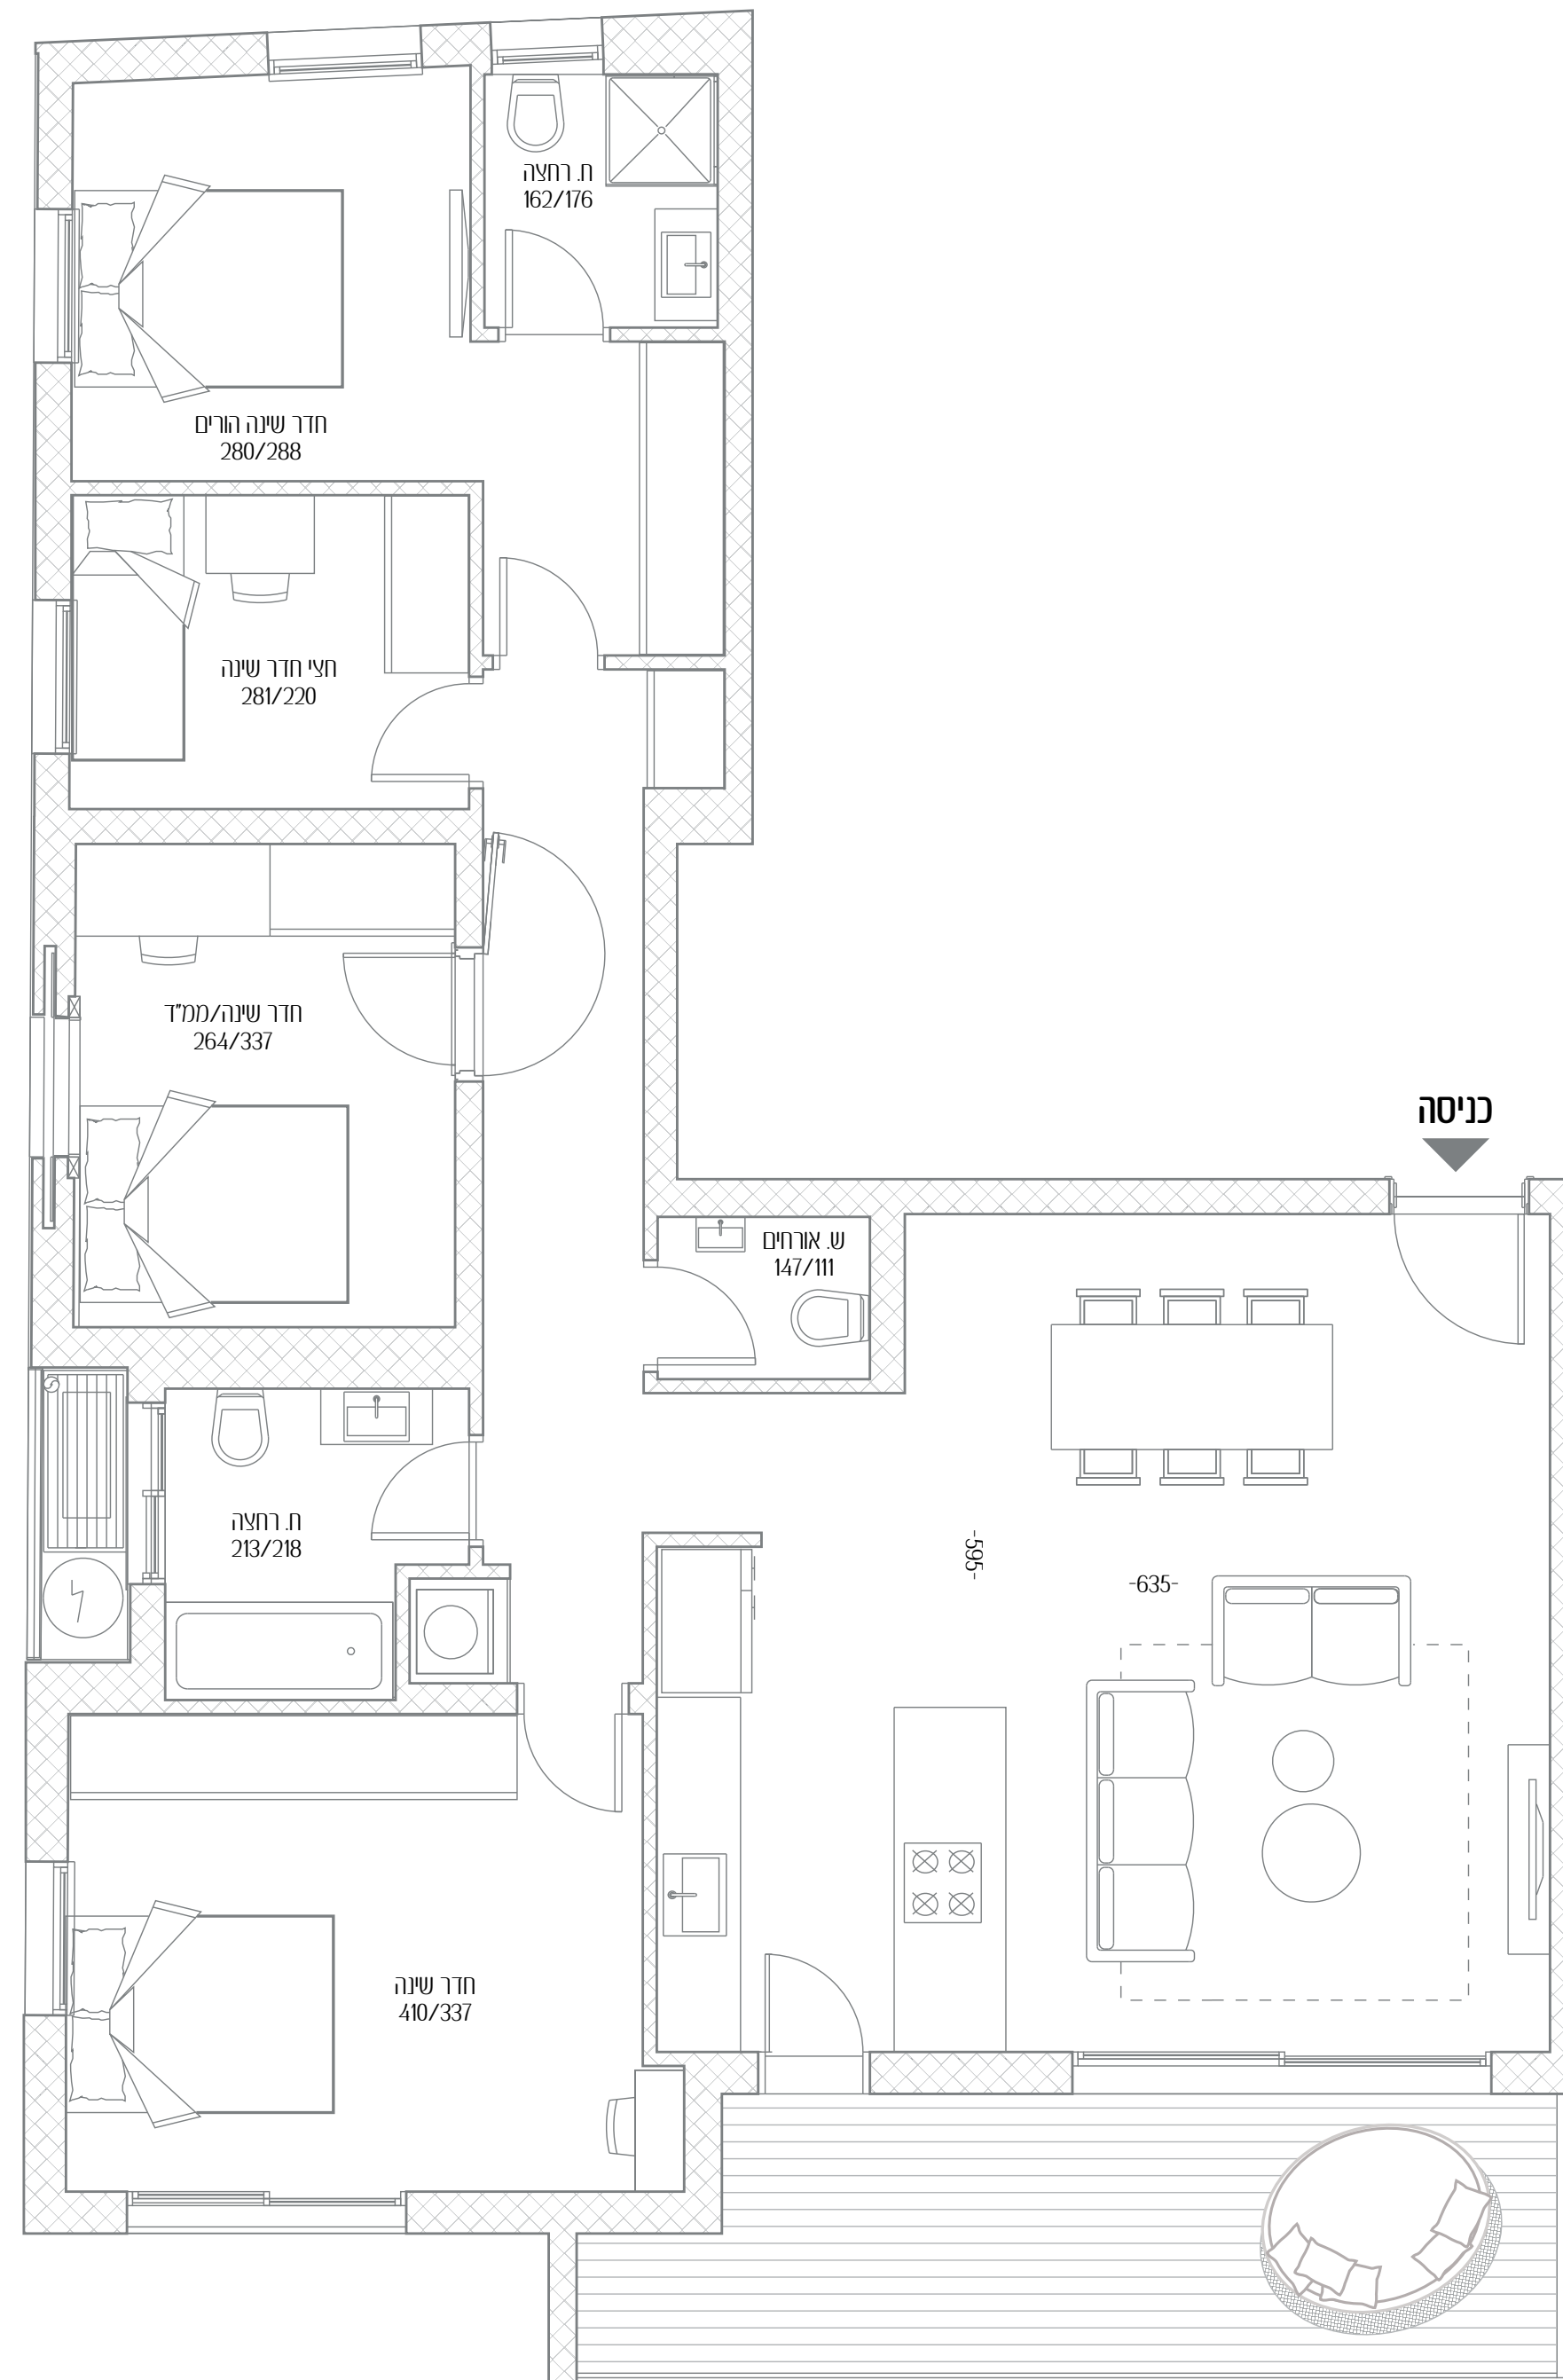

רמז 25

כשהלב מחליט על החיים החדשים שלכם

דירה מס'	7
חדרים	4.5
כיווני אוויר	דרום - מזרח - מערב
קומה	1
שטח דירה	117 מ"ר
שטח מרפסת	14 מ"ר

כל התוכניות, הפרטים וההדמיות הם להמחשה בלבד ואינם מהווים כל התחייבות מצד החברה.