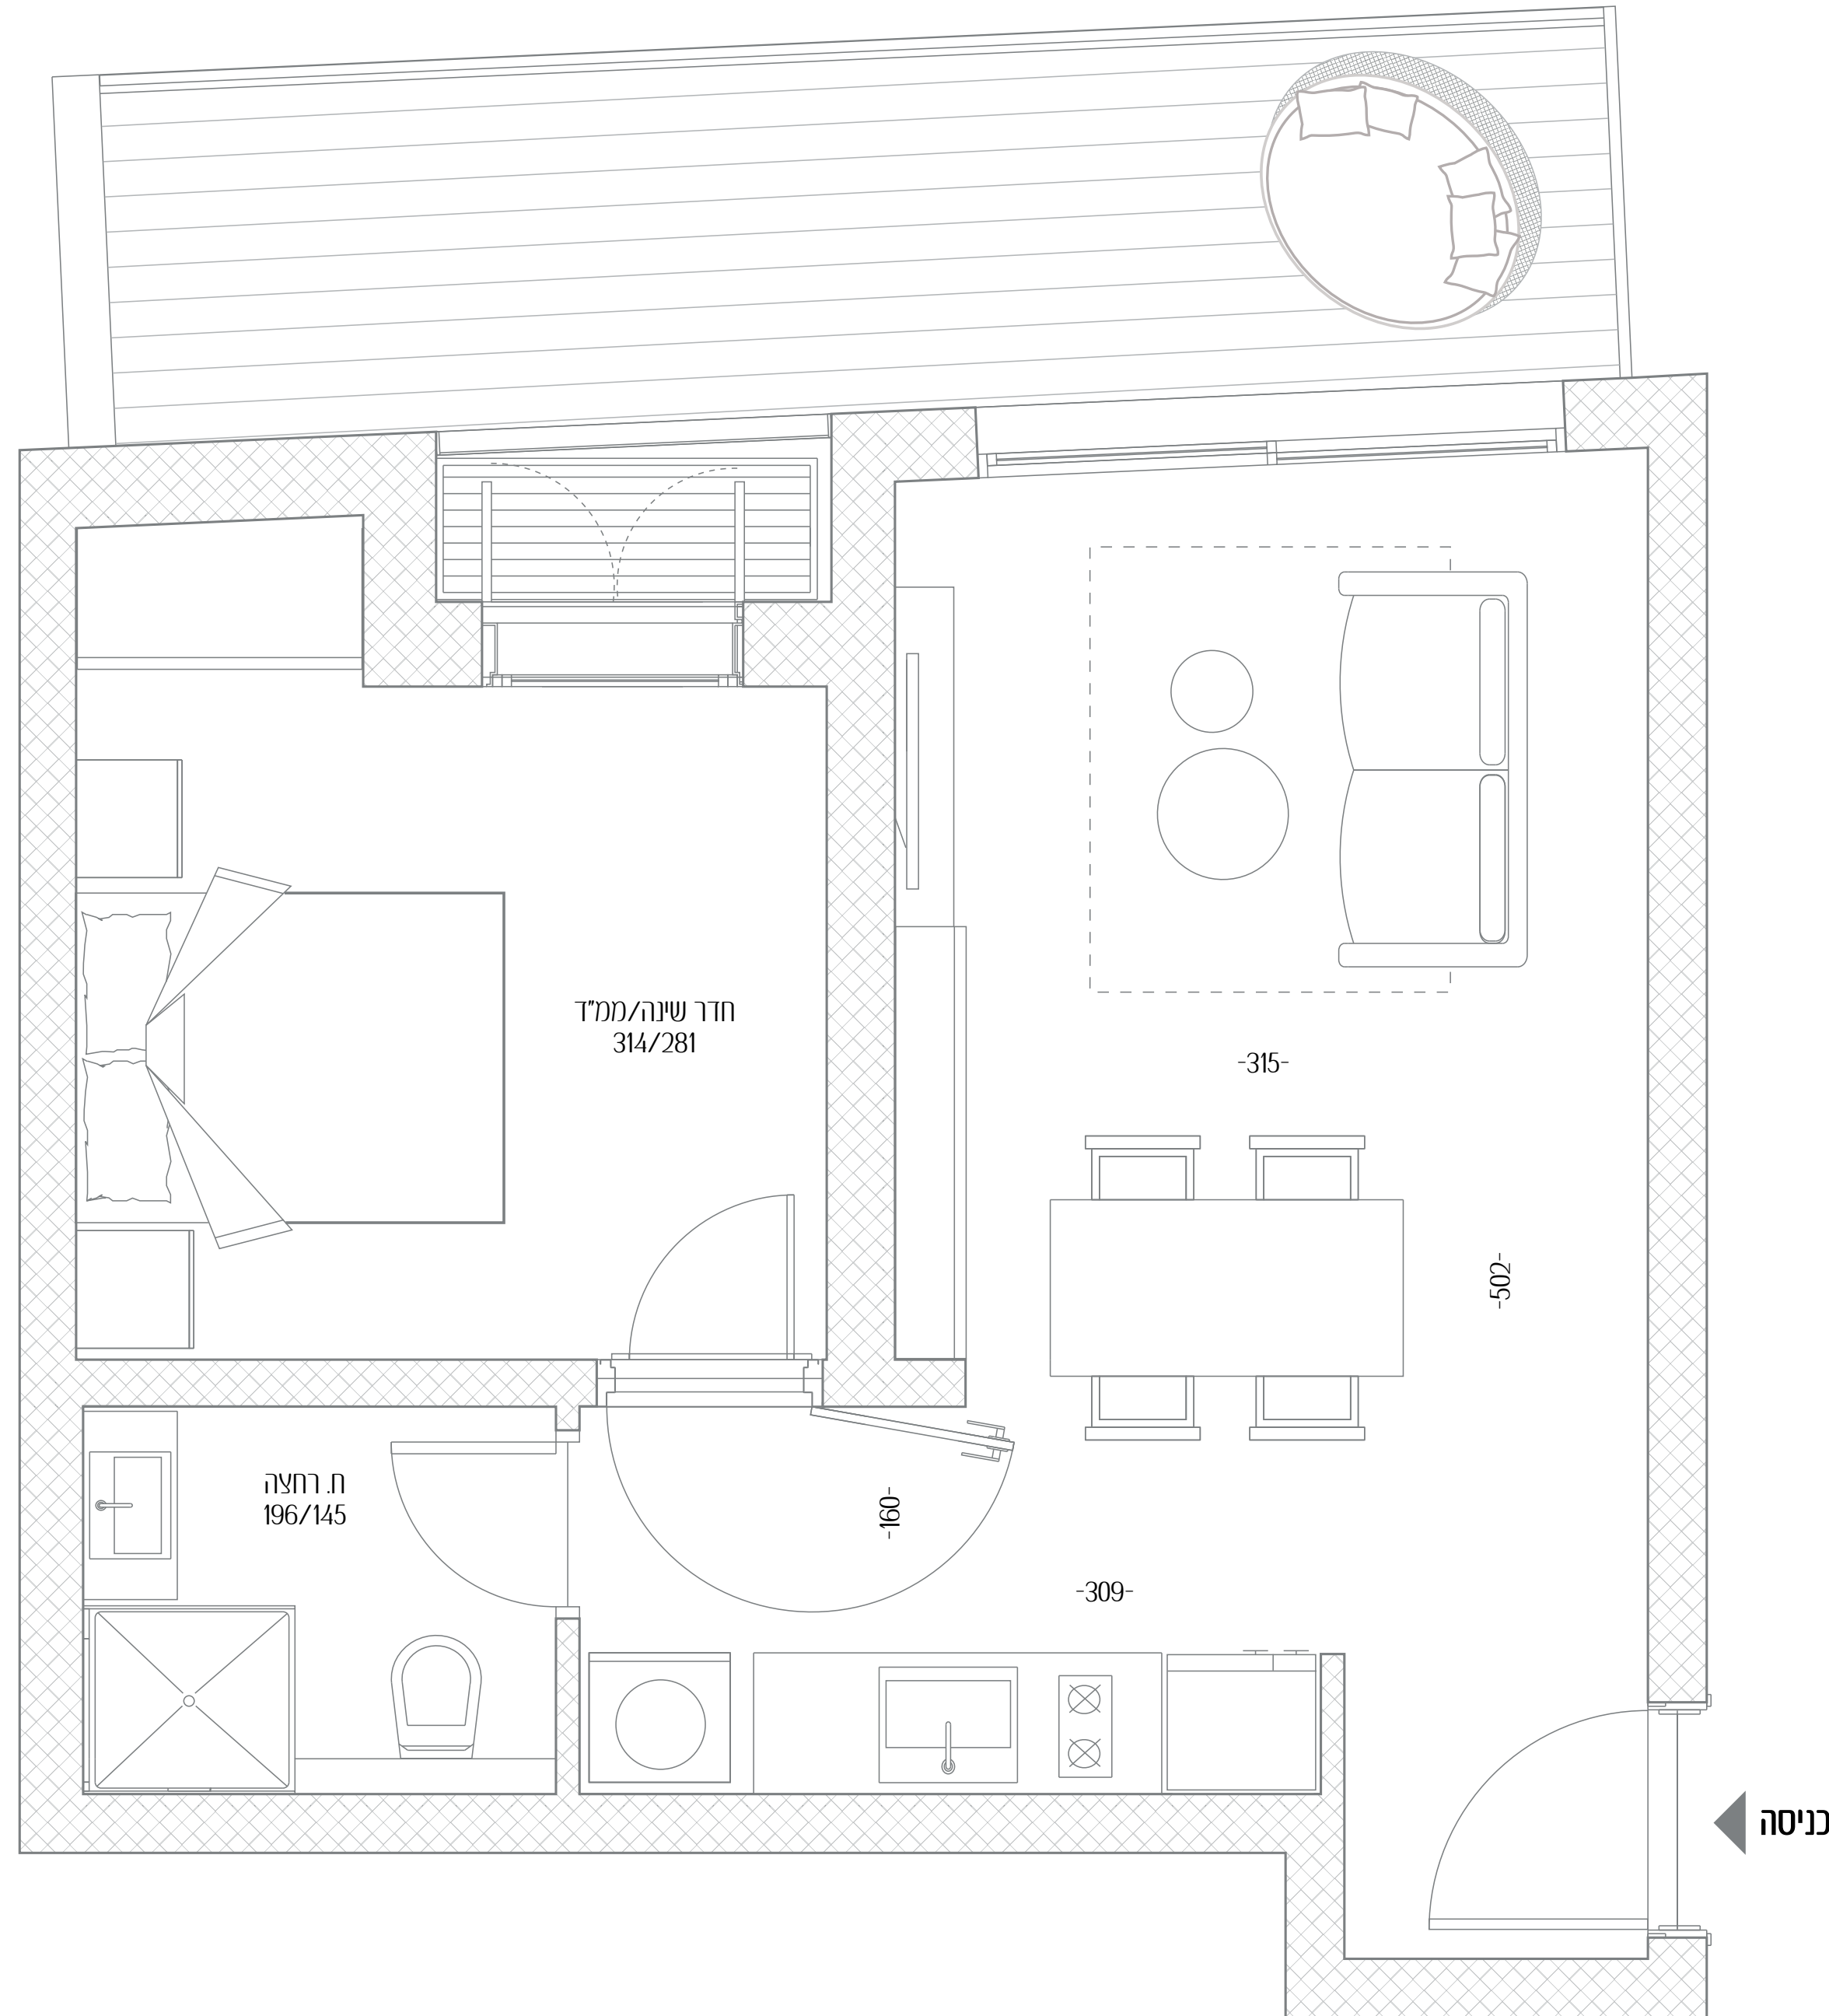

רמז 25

כשהלב מחליט על החיים החדשים שלכם

8	דירה מס'
2	חדרים
מערב	כיווני אוויר
2	קומה
42.5 מ"ר	שטח דירה
10 מ"ר	שטח מרפסת

כל התוכניות, הפרטים וההדמיות הם להמחשה בלבד ואינם מהווים כל התחייבות מצד החברה.

רמז