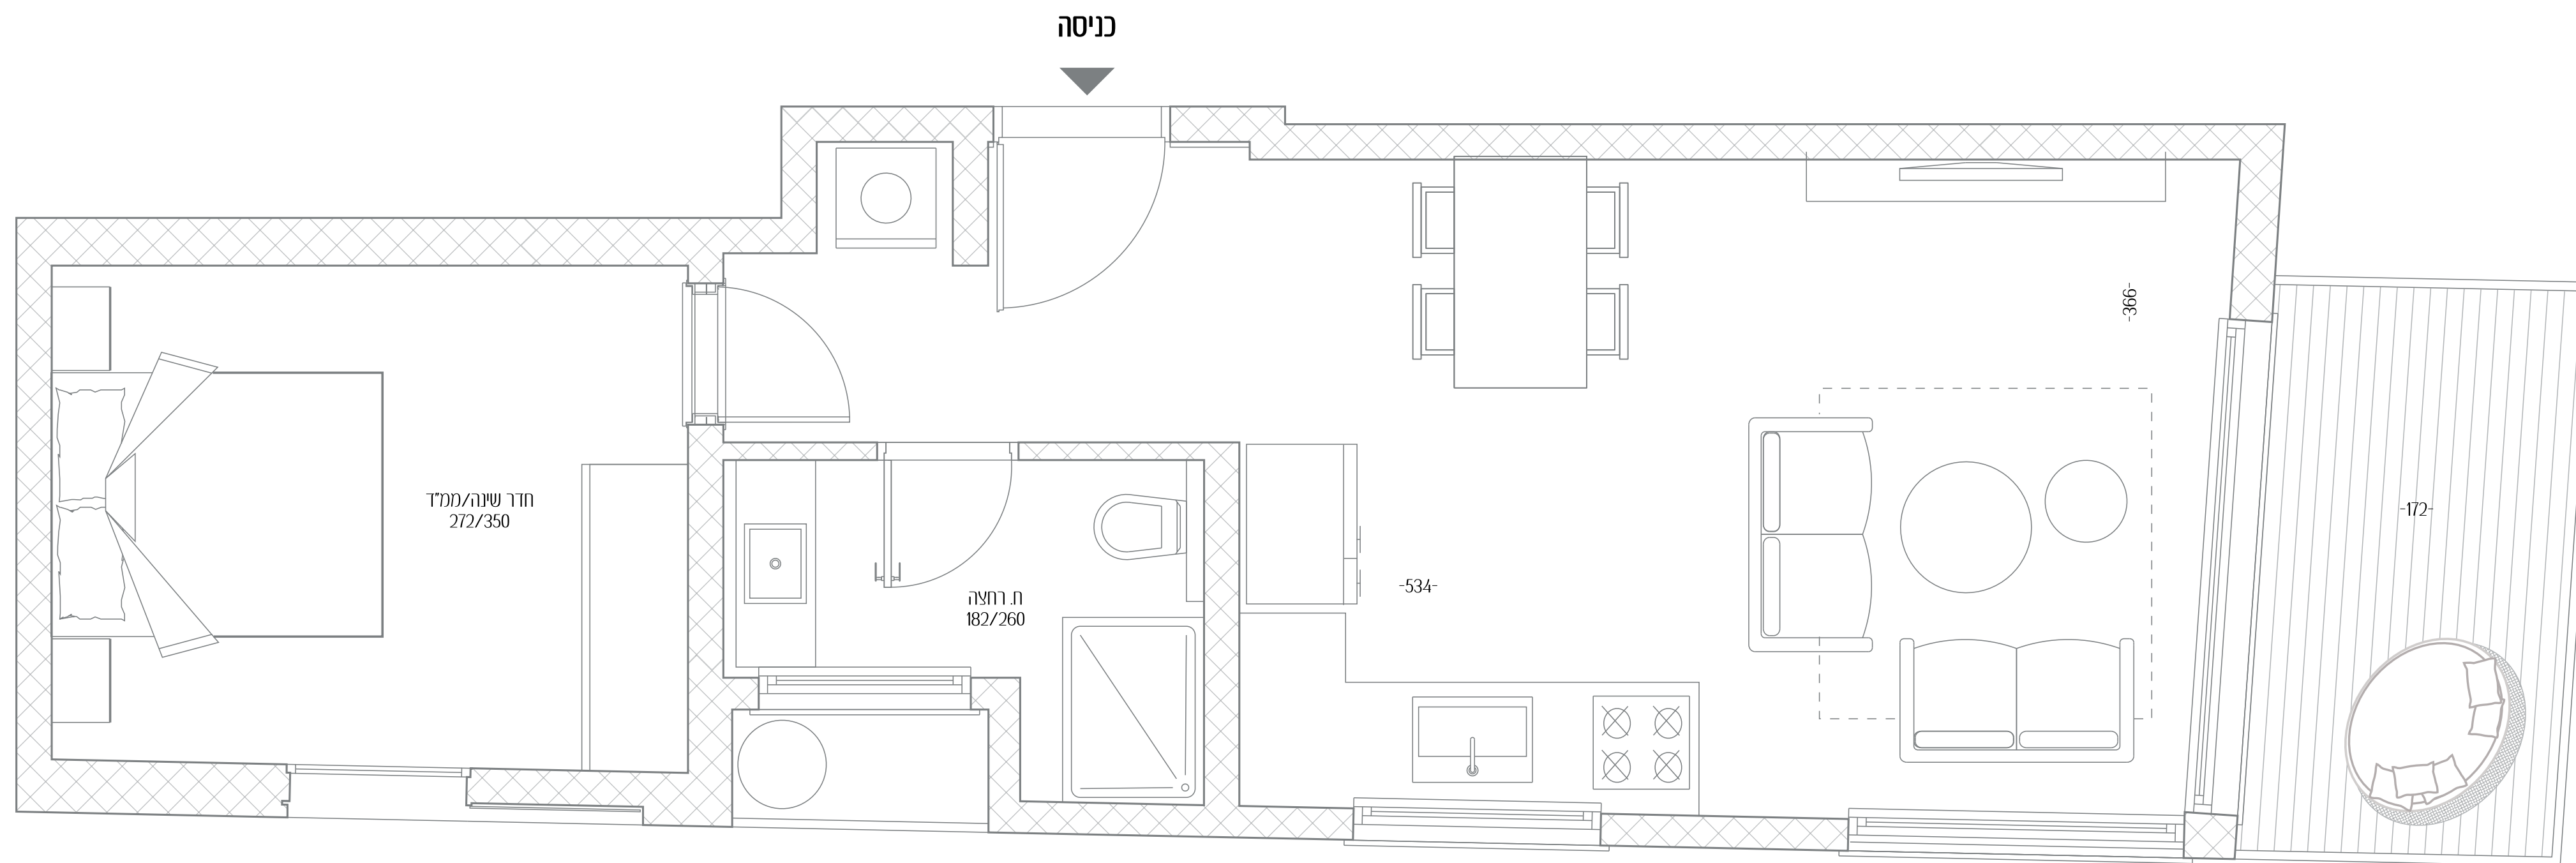

זלטופולסקי 27

איכות חיים חדשה

- 11 דירה מס'
- 2 חדרים
- כיווני אוויר דרום - מזרח
- 3 קומה
- שטח דירה 47 מ"ר
- שטח מרפסת 6 מ"ר

כל התוכניות, הפרטים וההדמיות הם להמחשה בלבד ואינם מהווים כל התחייבות מצד החברה.