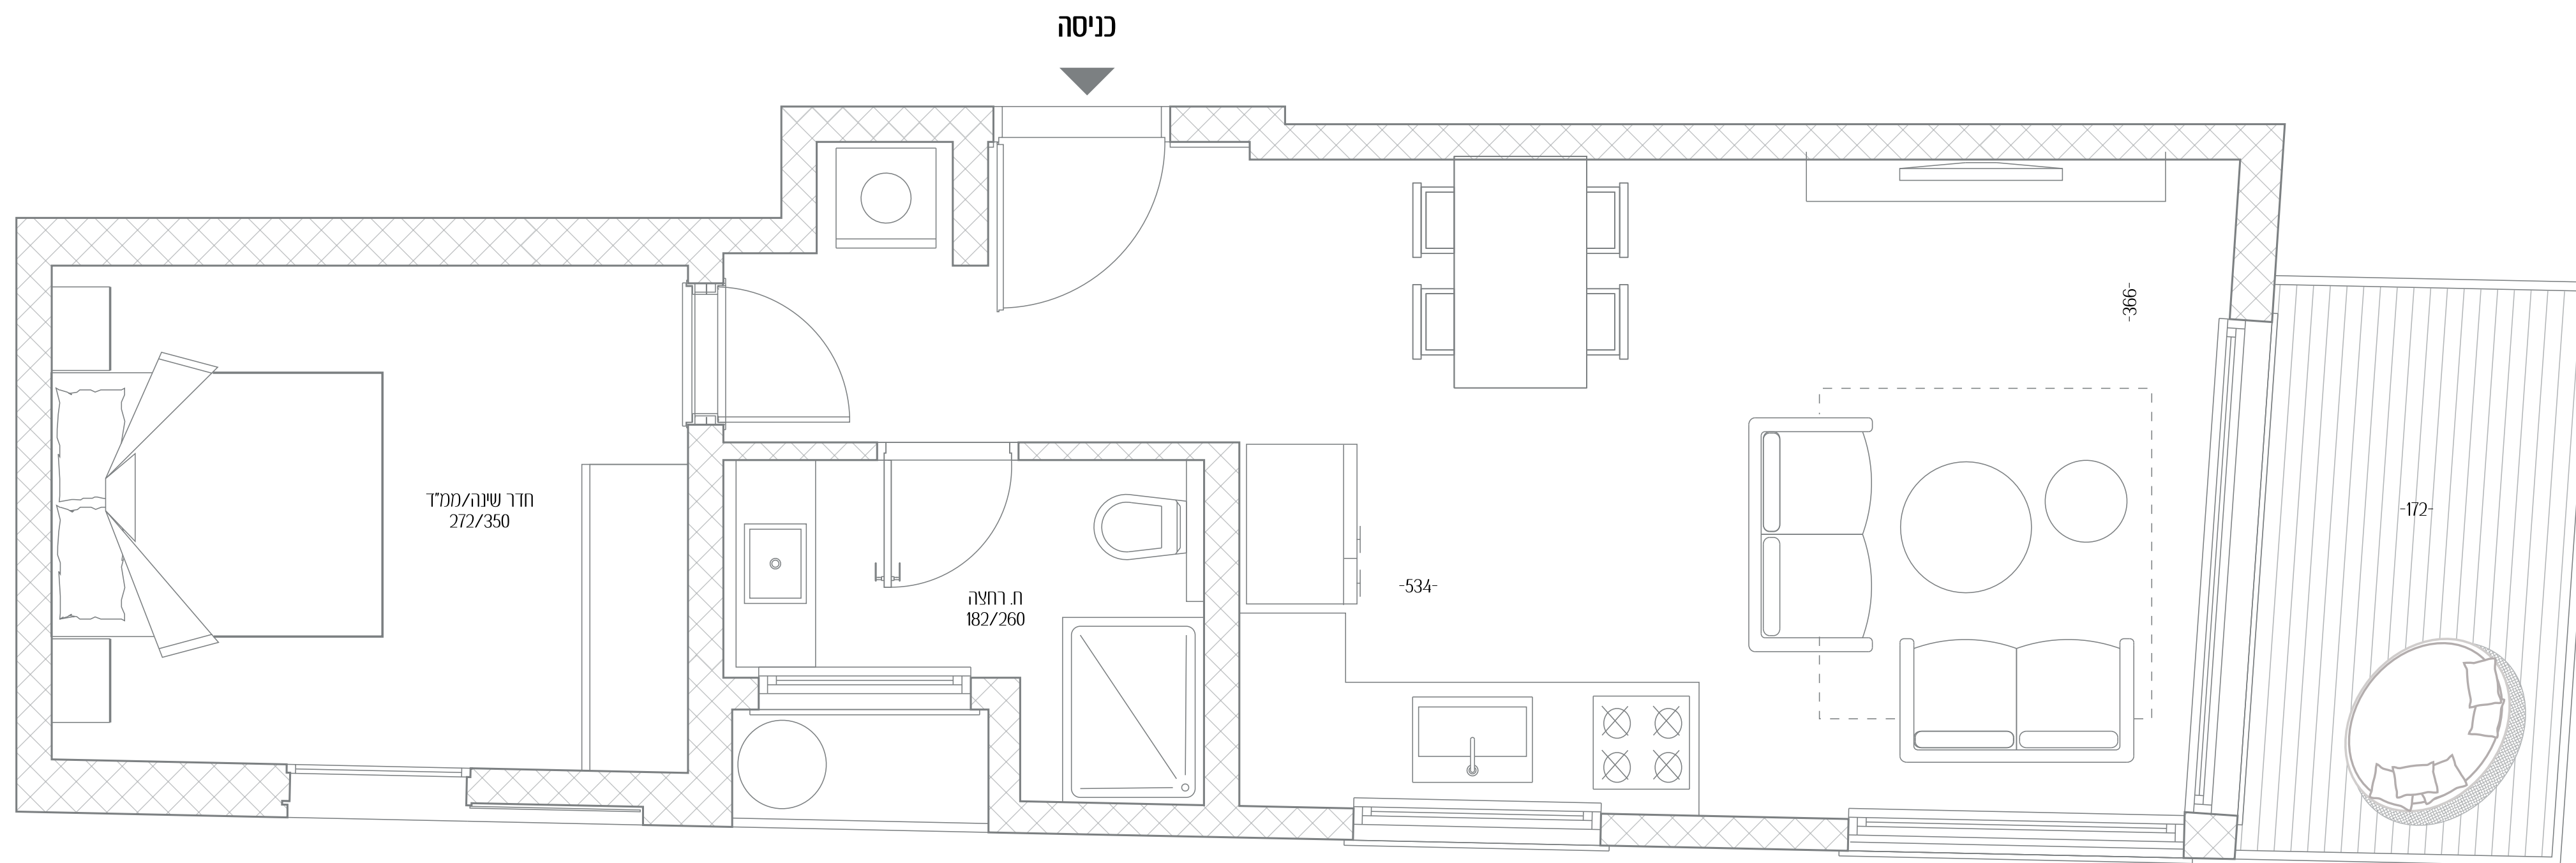

זלטופולסקי 27

איכות חיים חדשה

דירה מס' 17

חדרים 2

כיווני אוויר דרום - מזרח

קומה 5

שטח דירה 47 מ"ר

שטח מרפסת 6 מ"ר

כל התוכניות, הפרטים וההדמיות הם להמחשה בלבד ואינם מהווים כל התחייבות מצד החברה.

זלטופולסקי

צפון