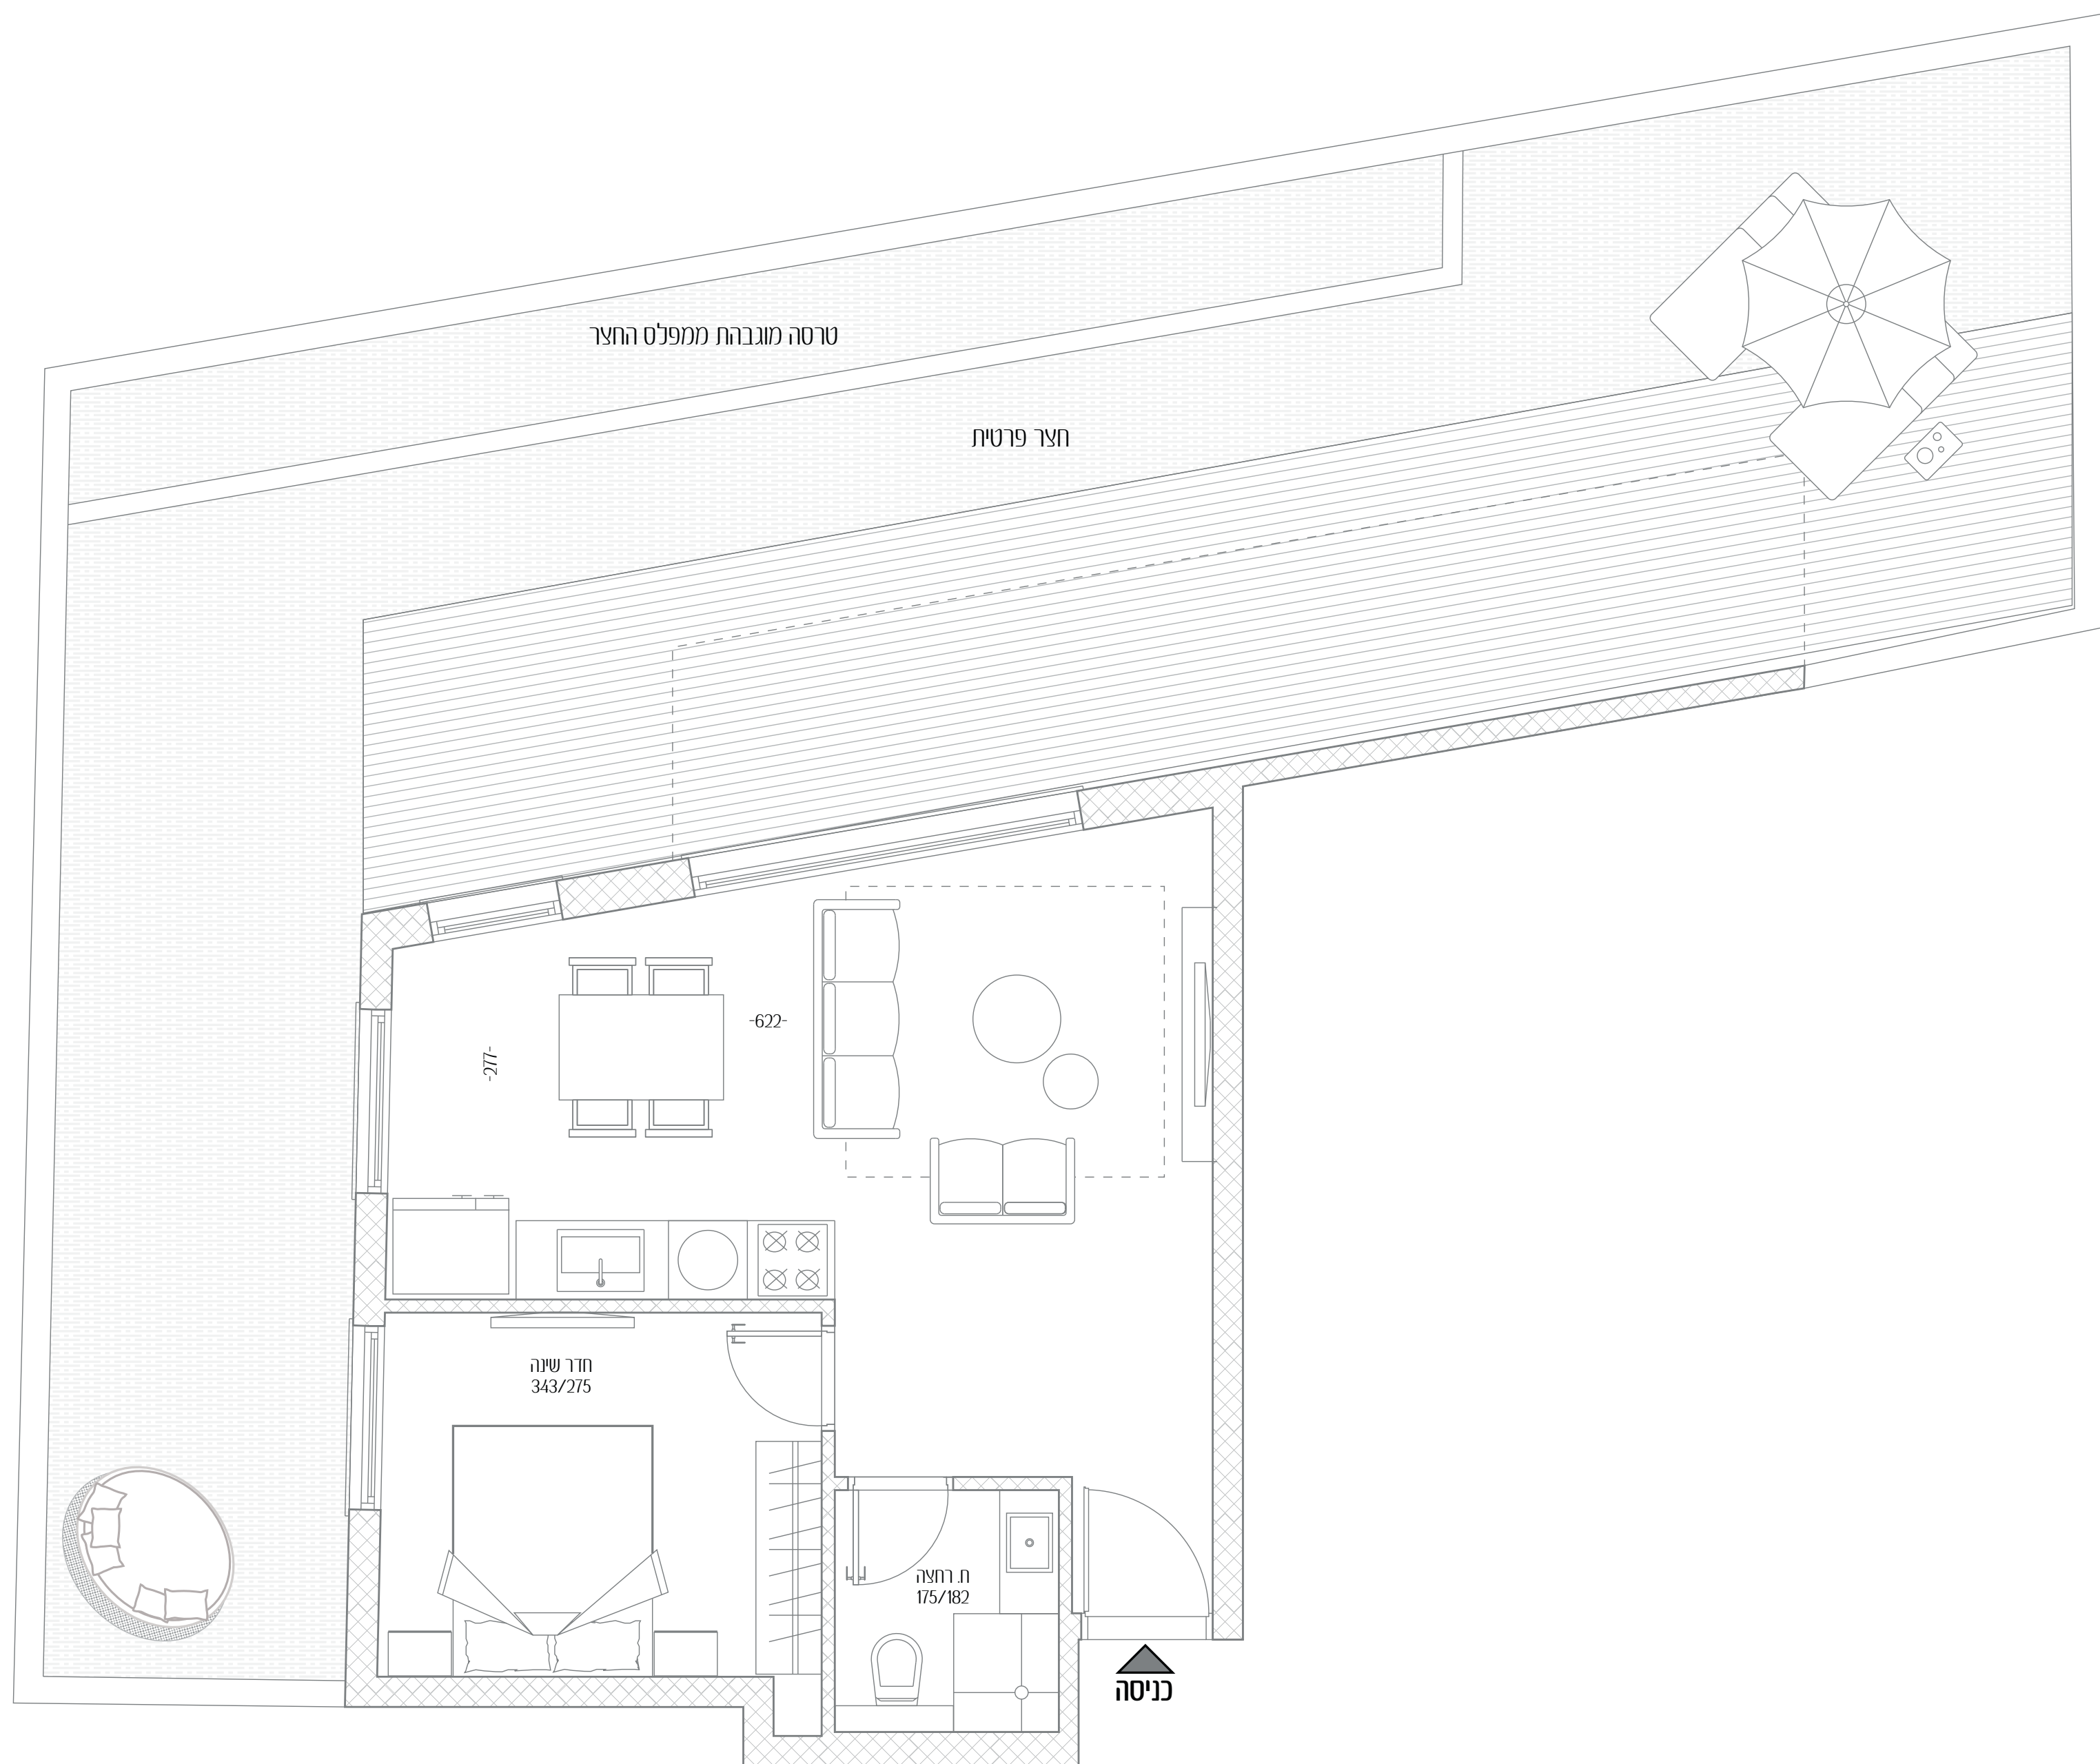

זלטופולסקי 27

איכות חיים חדשה

3	דירה מס'
2	חדרים
צפון - דרום - מערב	כיווני אוויר
קרקע	קומה
44 מ"ר	שטח דירה
87 מ"ר	שטח גינה

כל התוכניות, הפרטים וההדמיות הם להמחשה בלבד ואינם מהווים כל התחייבות מצד החברה.

זלטופולסקי