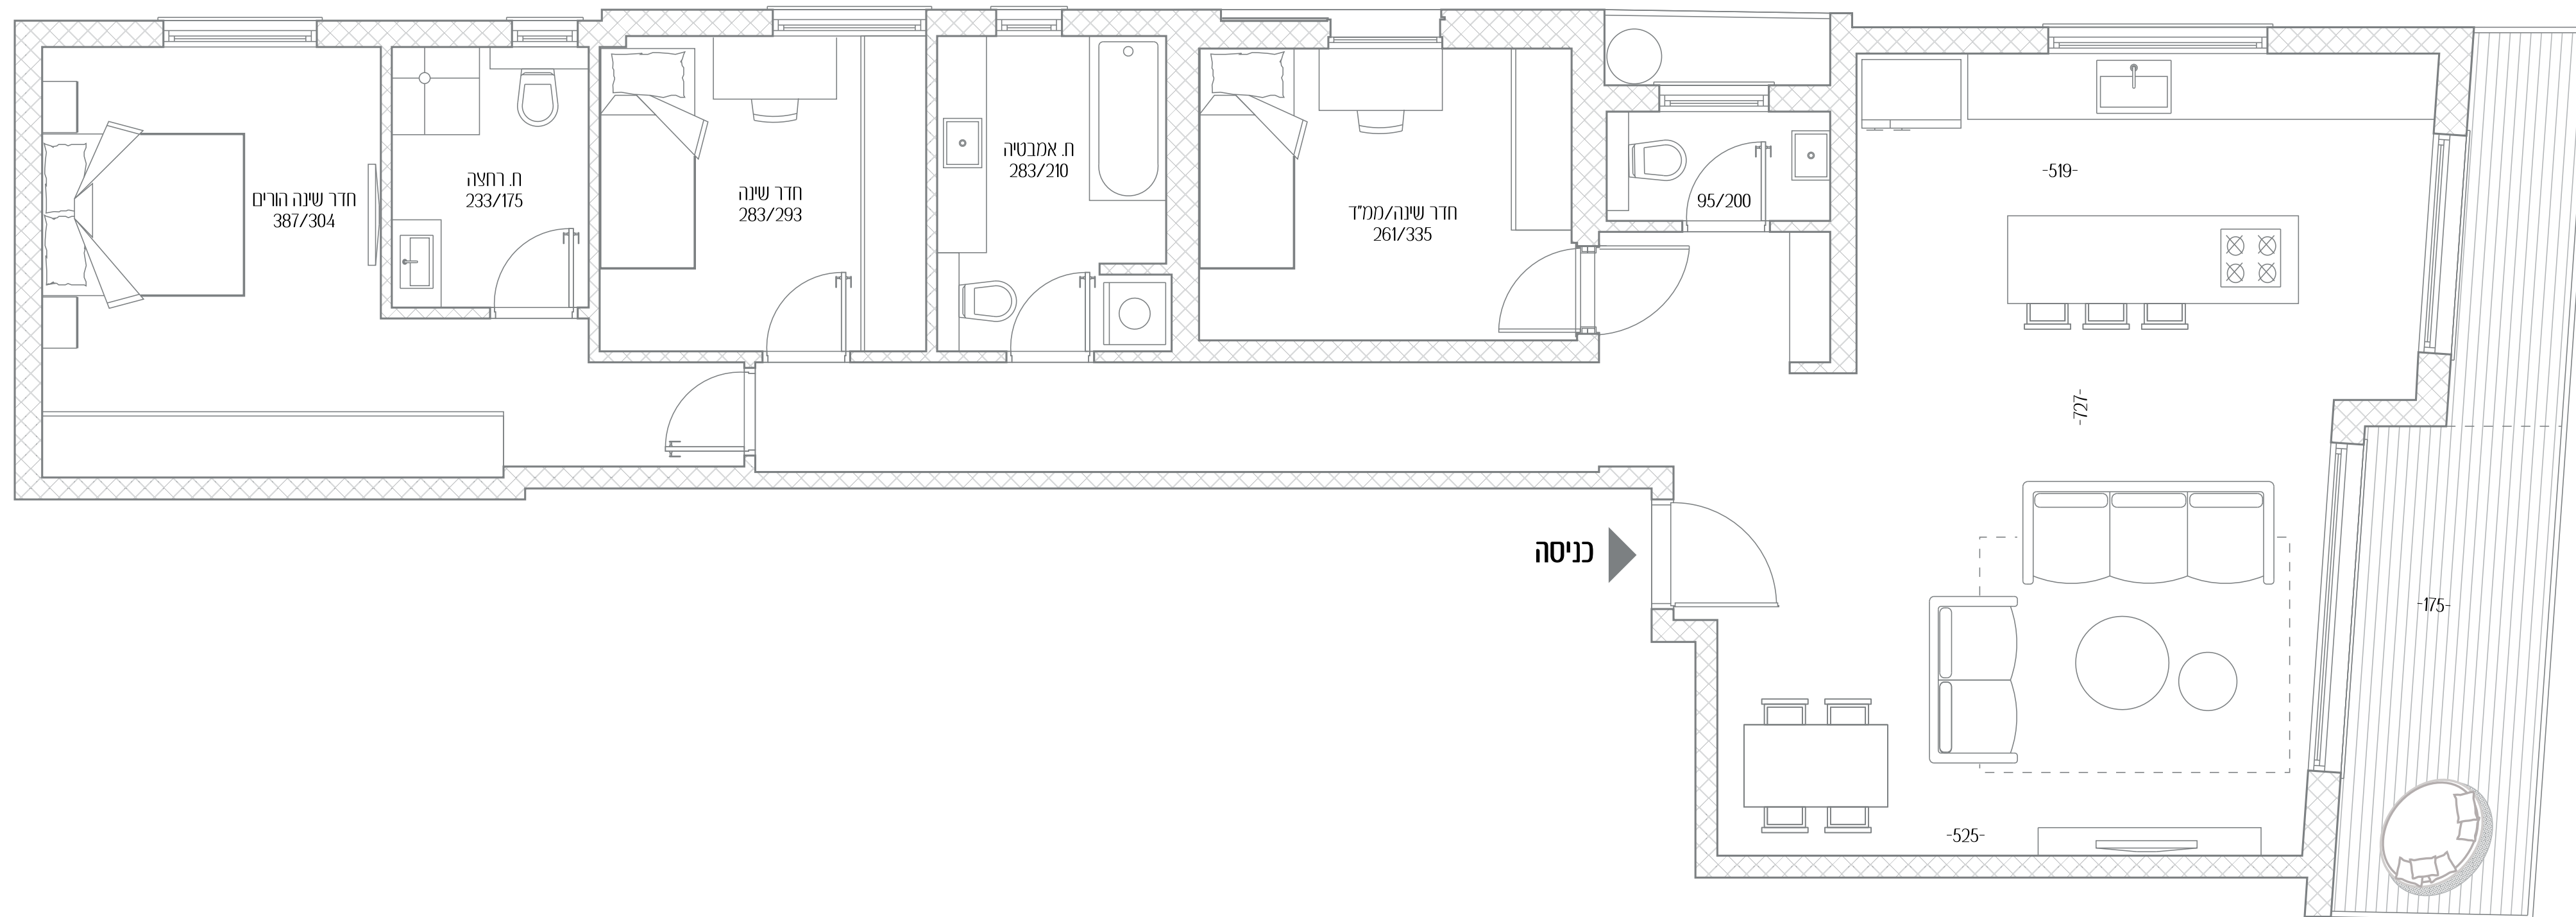

זלטופולסקי 27

איכות חיים חדשה

- דירה מס' 4
- חדרים 4
- כיווני אוויר צפון - מזרח
- קומה 1
- שטח דירה 114.5 מ"ר
- שטח מרפסת 12 מ"ר

כל התוכניות, הפרטים וההדמיות הם להמחשה בלבד ואינם מהווים כל התחייבות מצד החברה.