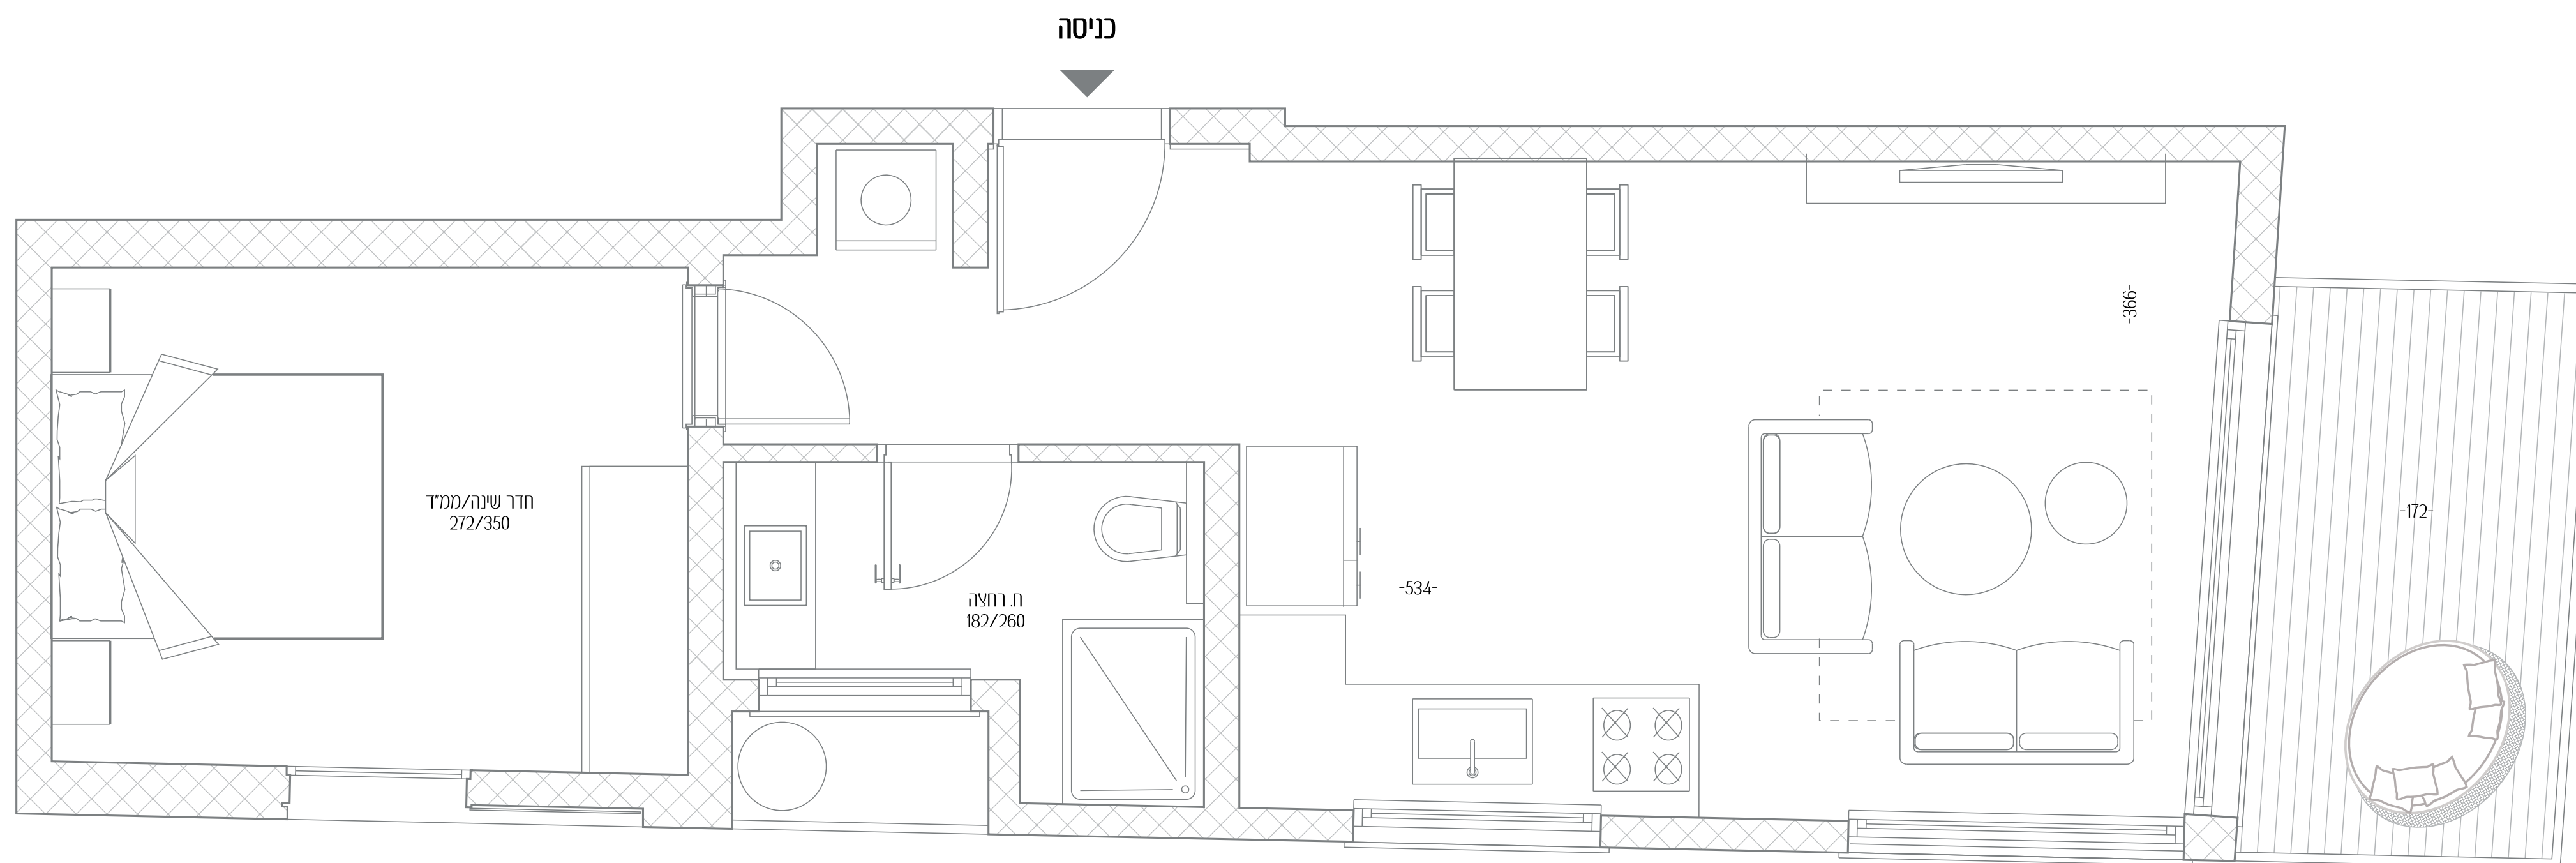

זלטופולסקי 27

איכות חיים חדשה

- דירה מס' 8
- חדרים 2
- כיווני אוויר דרום - מזרח
- קומה 2
- שטח דירה 47 מ"ר
- שטח מרפסת 6 מ"ר

כל התוכניות, הפרטים וההדמיות הם להמחשה בלבד ואינם מהווים כל התחייבות מצד החברה.