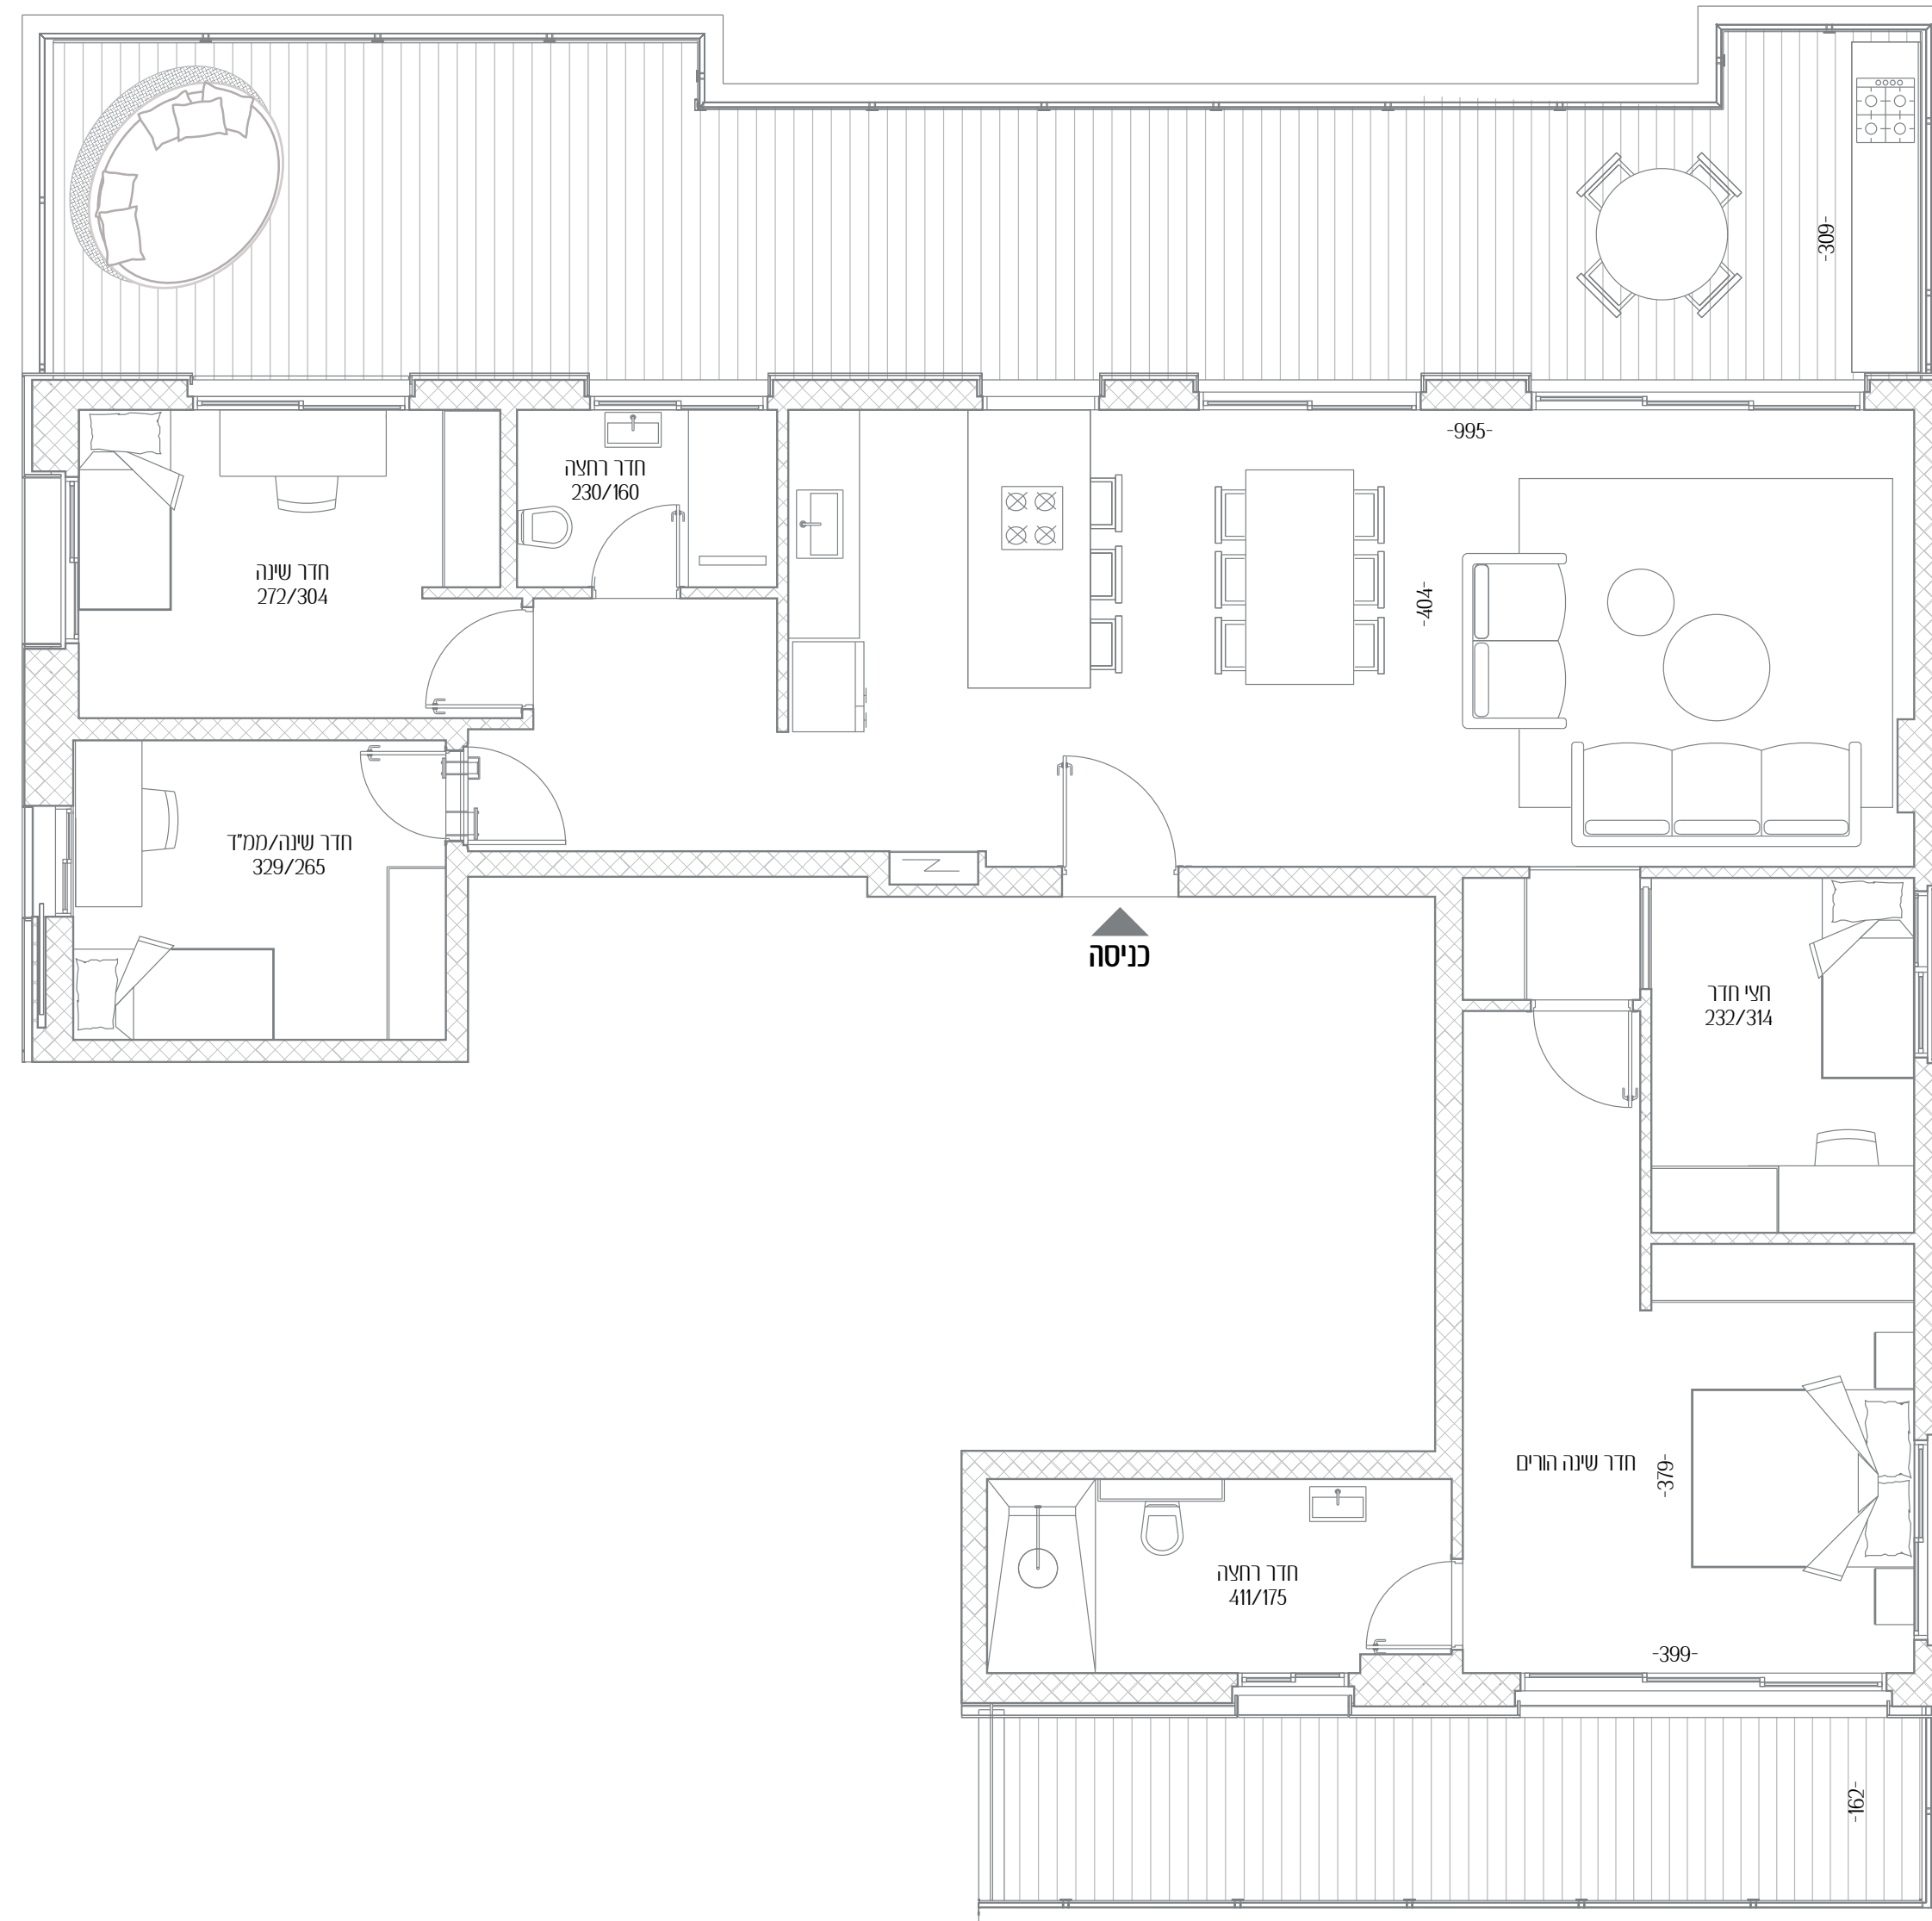

# ז'בוטינסקי 146

הצד האורבני של  
כיכר המדינה

דירה מס' 25

חדרים 4.5

כיווני אוויר כל הכיוונים

קומה 8

שטח דירה 126.5 מ"ר

שטח מרפסות 69 מ"ר