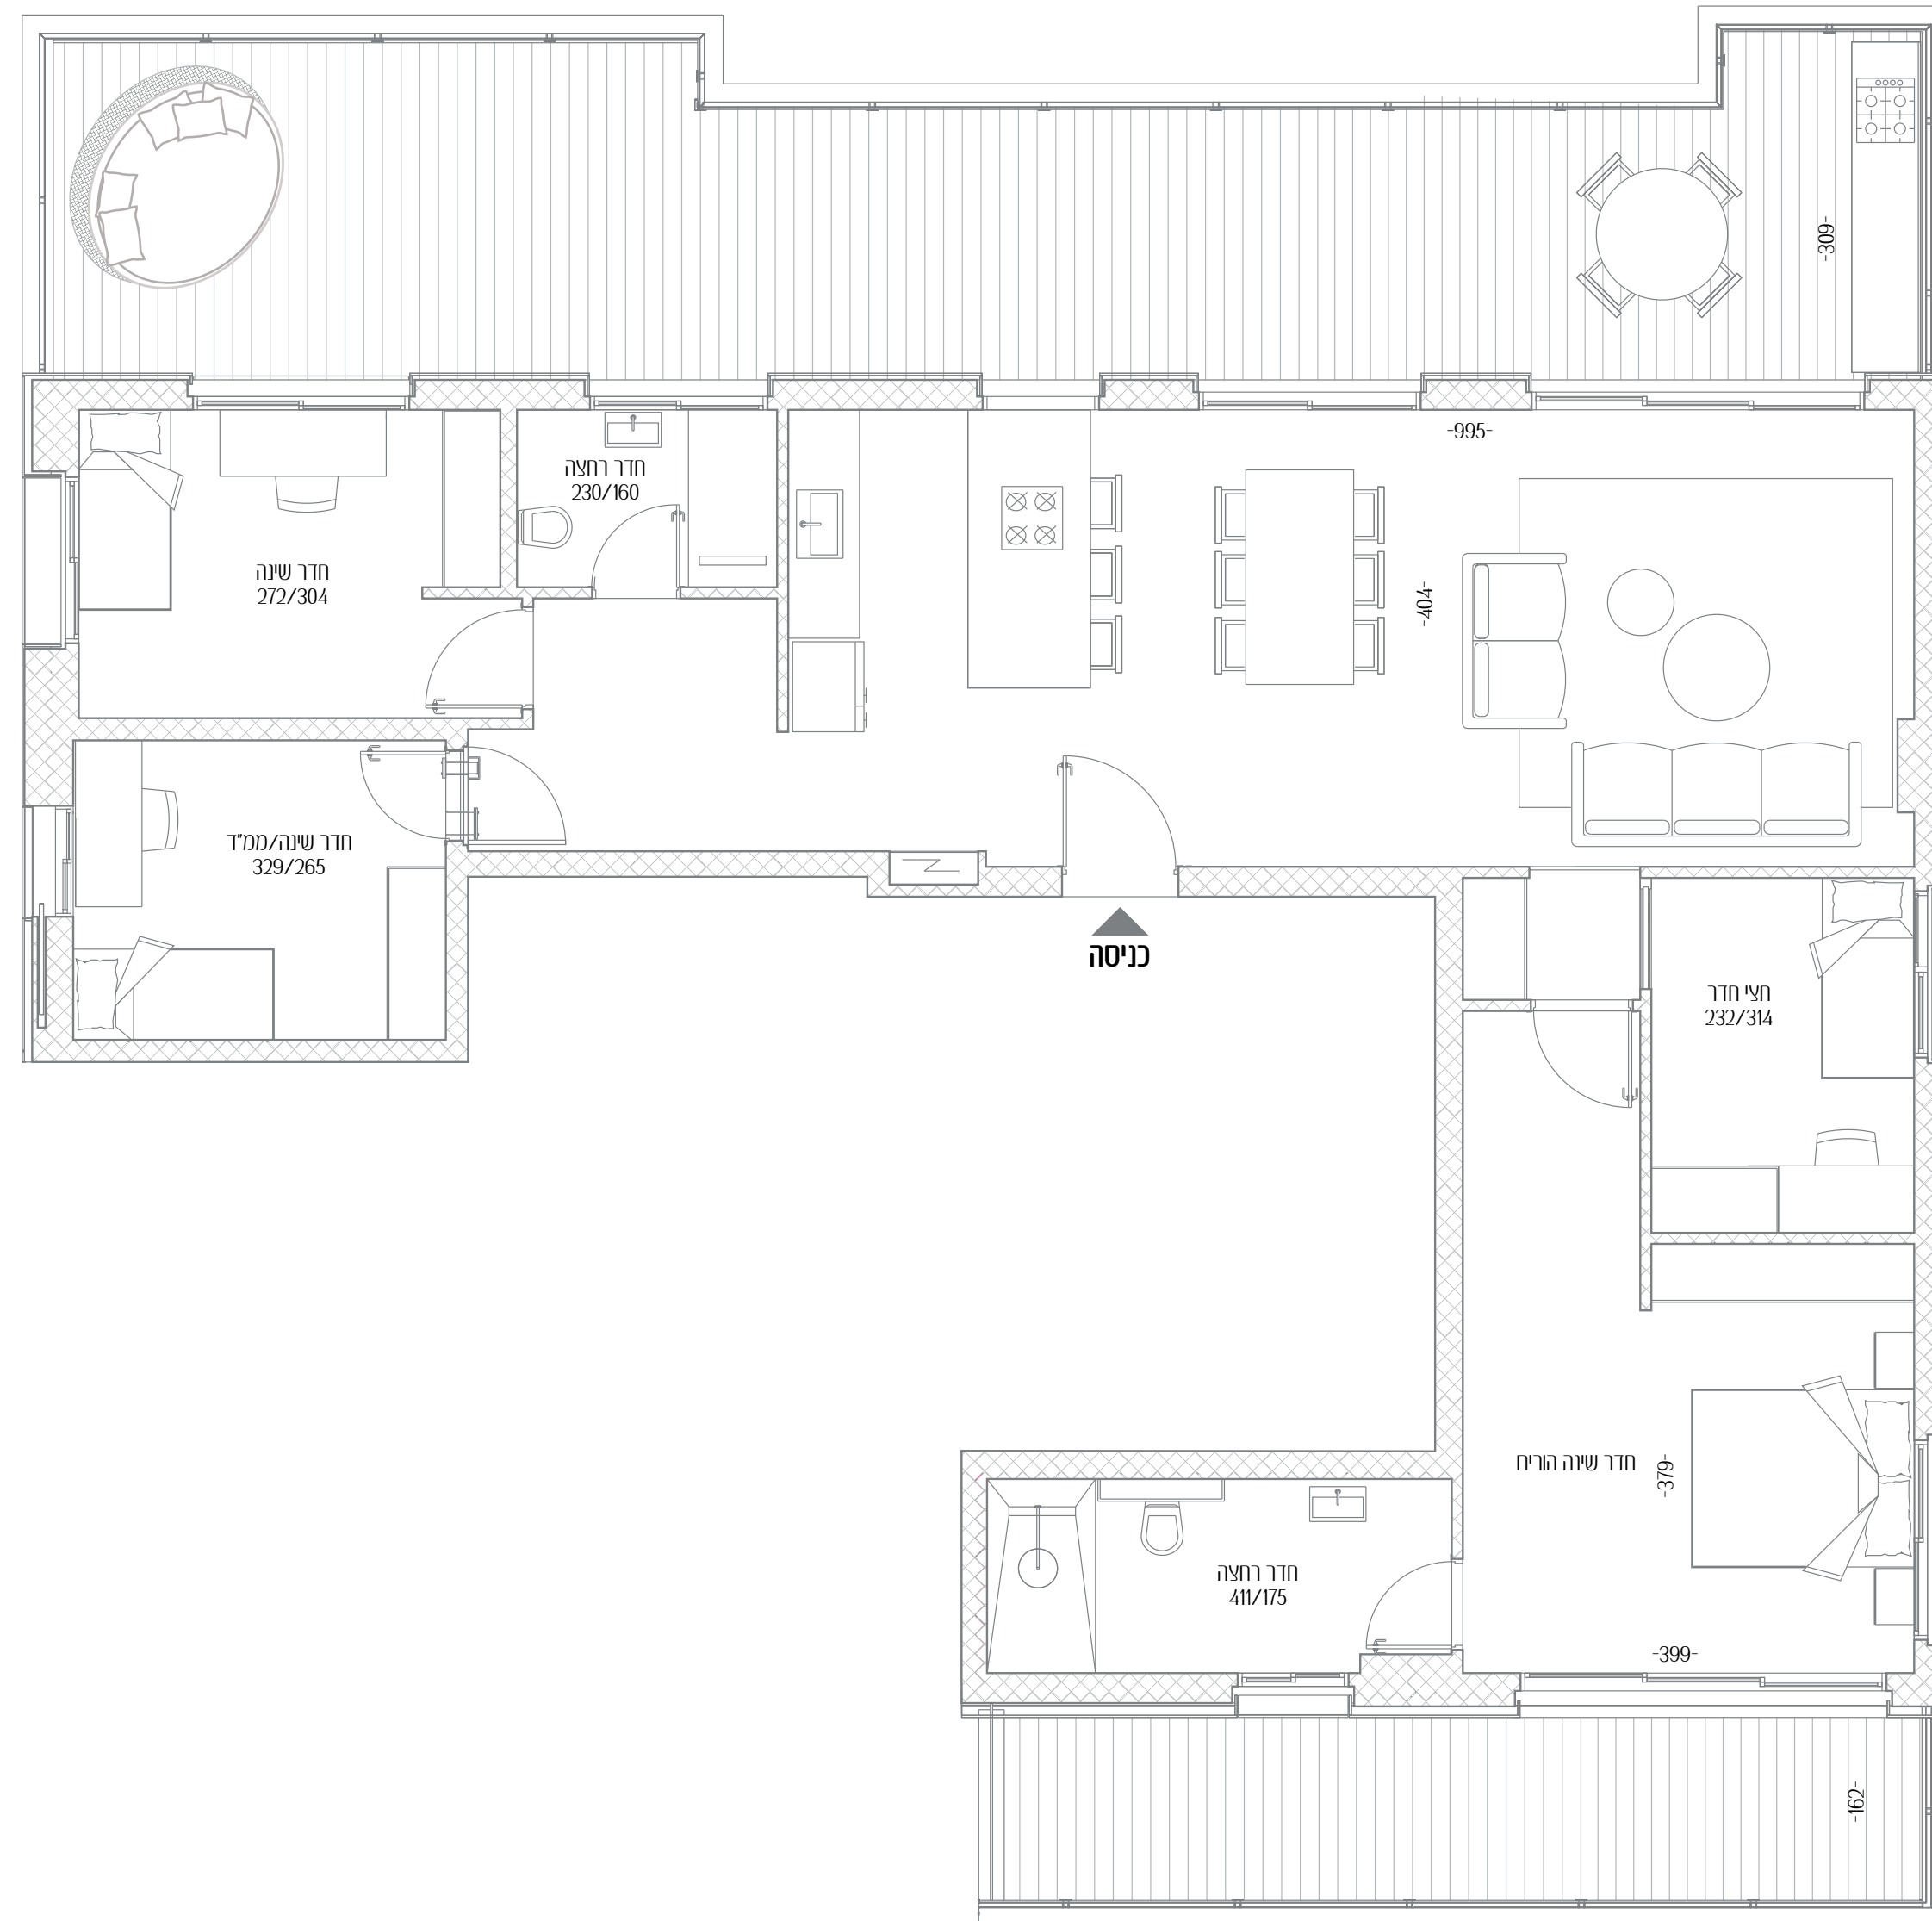

# ז'בוטינסקי 146

הצד האורבני של  
כיכר המדינה

דירה מס' 25

חדרים 4.5

כיווני אוויר כל הכיוונים

קומה 8

שטח דירה 126.5 מ"ר

שטח מרפסות 69 מ"ר