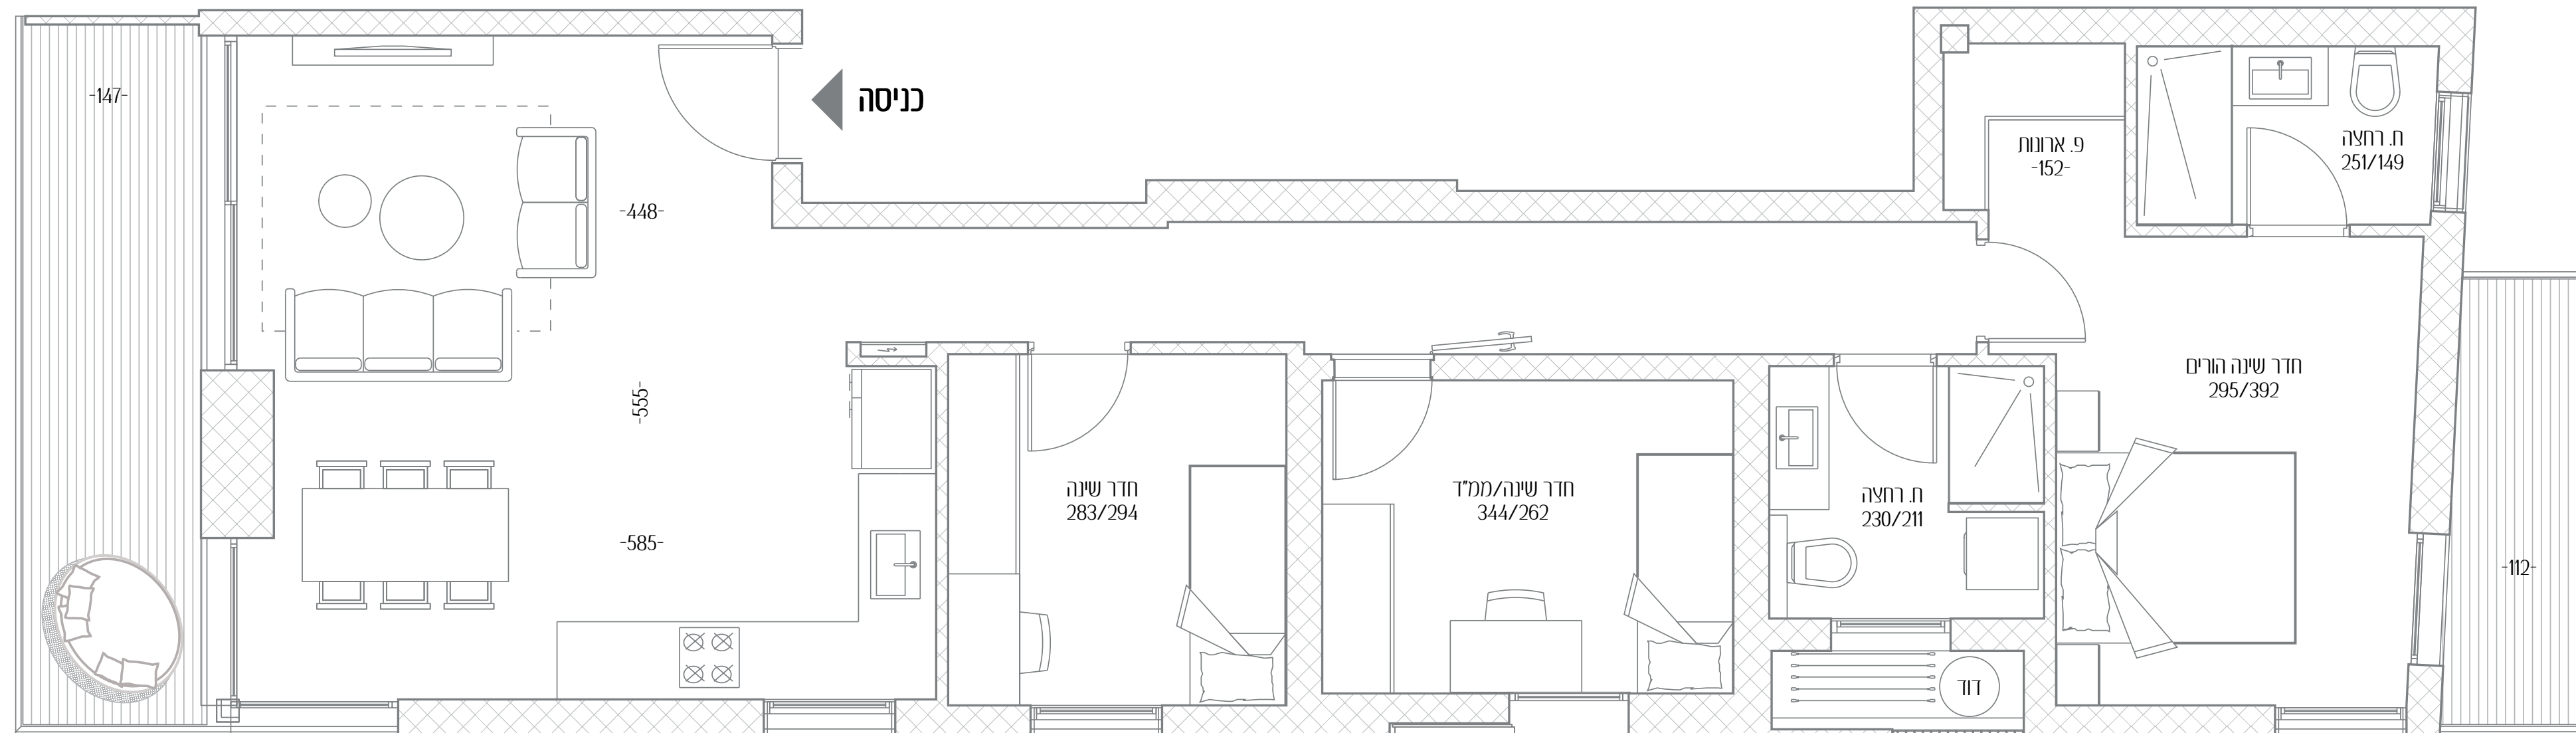

אנטוקולסקי 19

להתרגש מתל אביב
בכל יום מחדש

דירה מס'	10
חדרים	4
כיווני אוויר	צפון-דרום-מזרח
קומה	5
שטח דירה	98.5 מ"ר
שטח מרפסות	9+4.5 מ"ר

כל התוכניות, הפרטים וההדמיות הם להמחשה בלבד ואינם מהווים כל התחייבות מצד החברה.