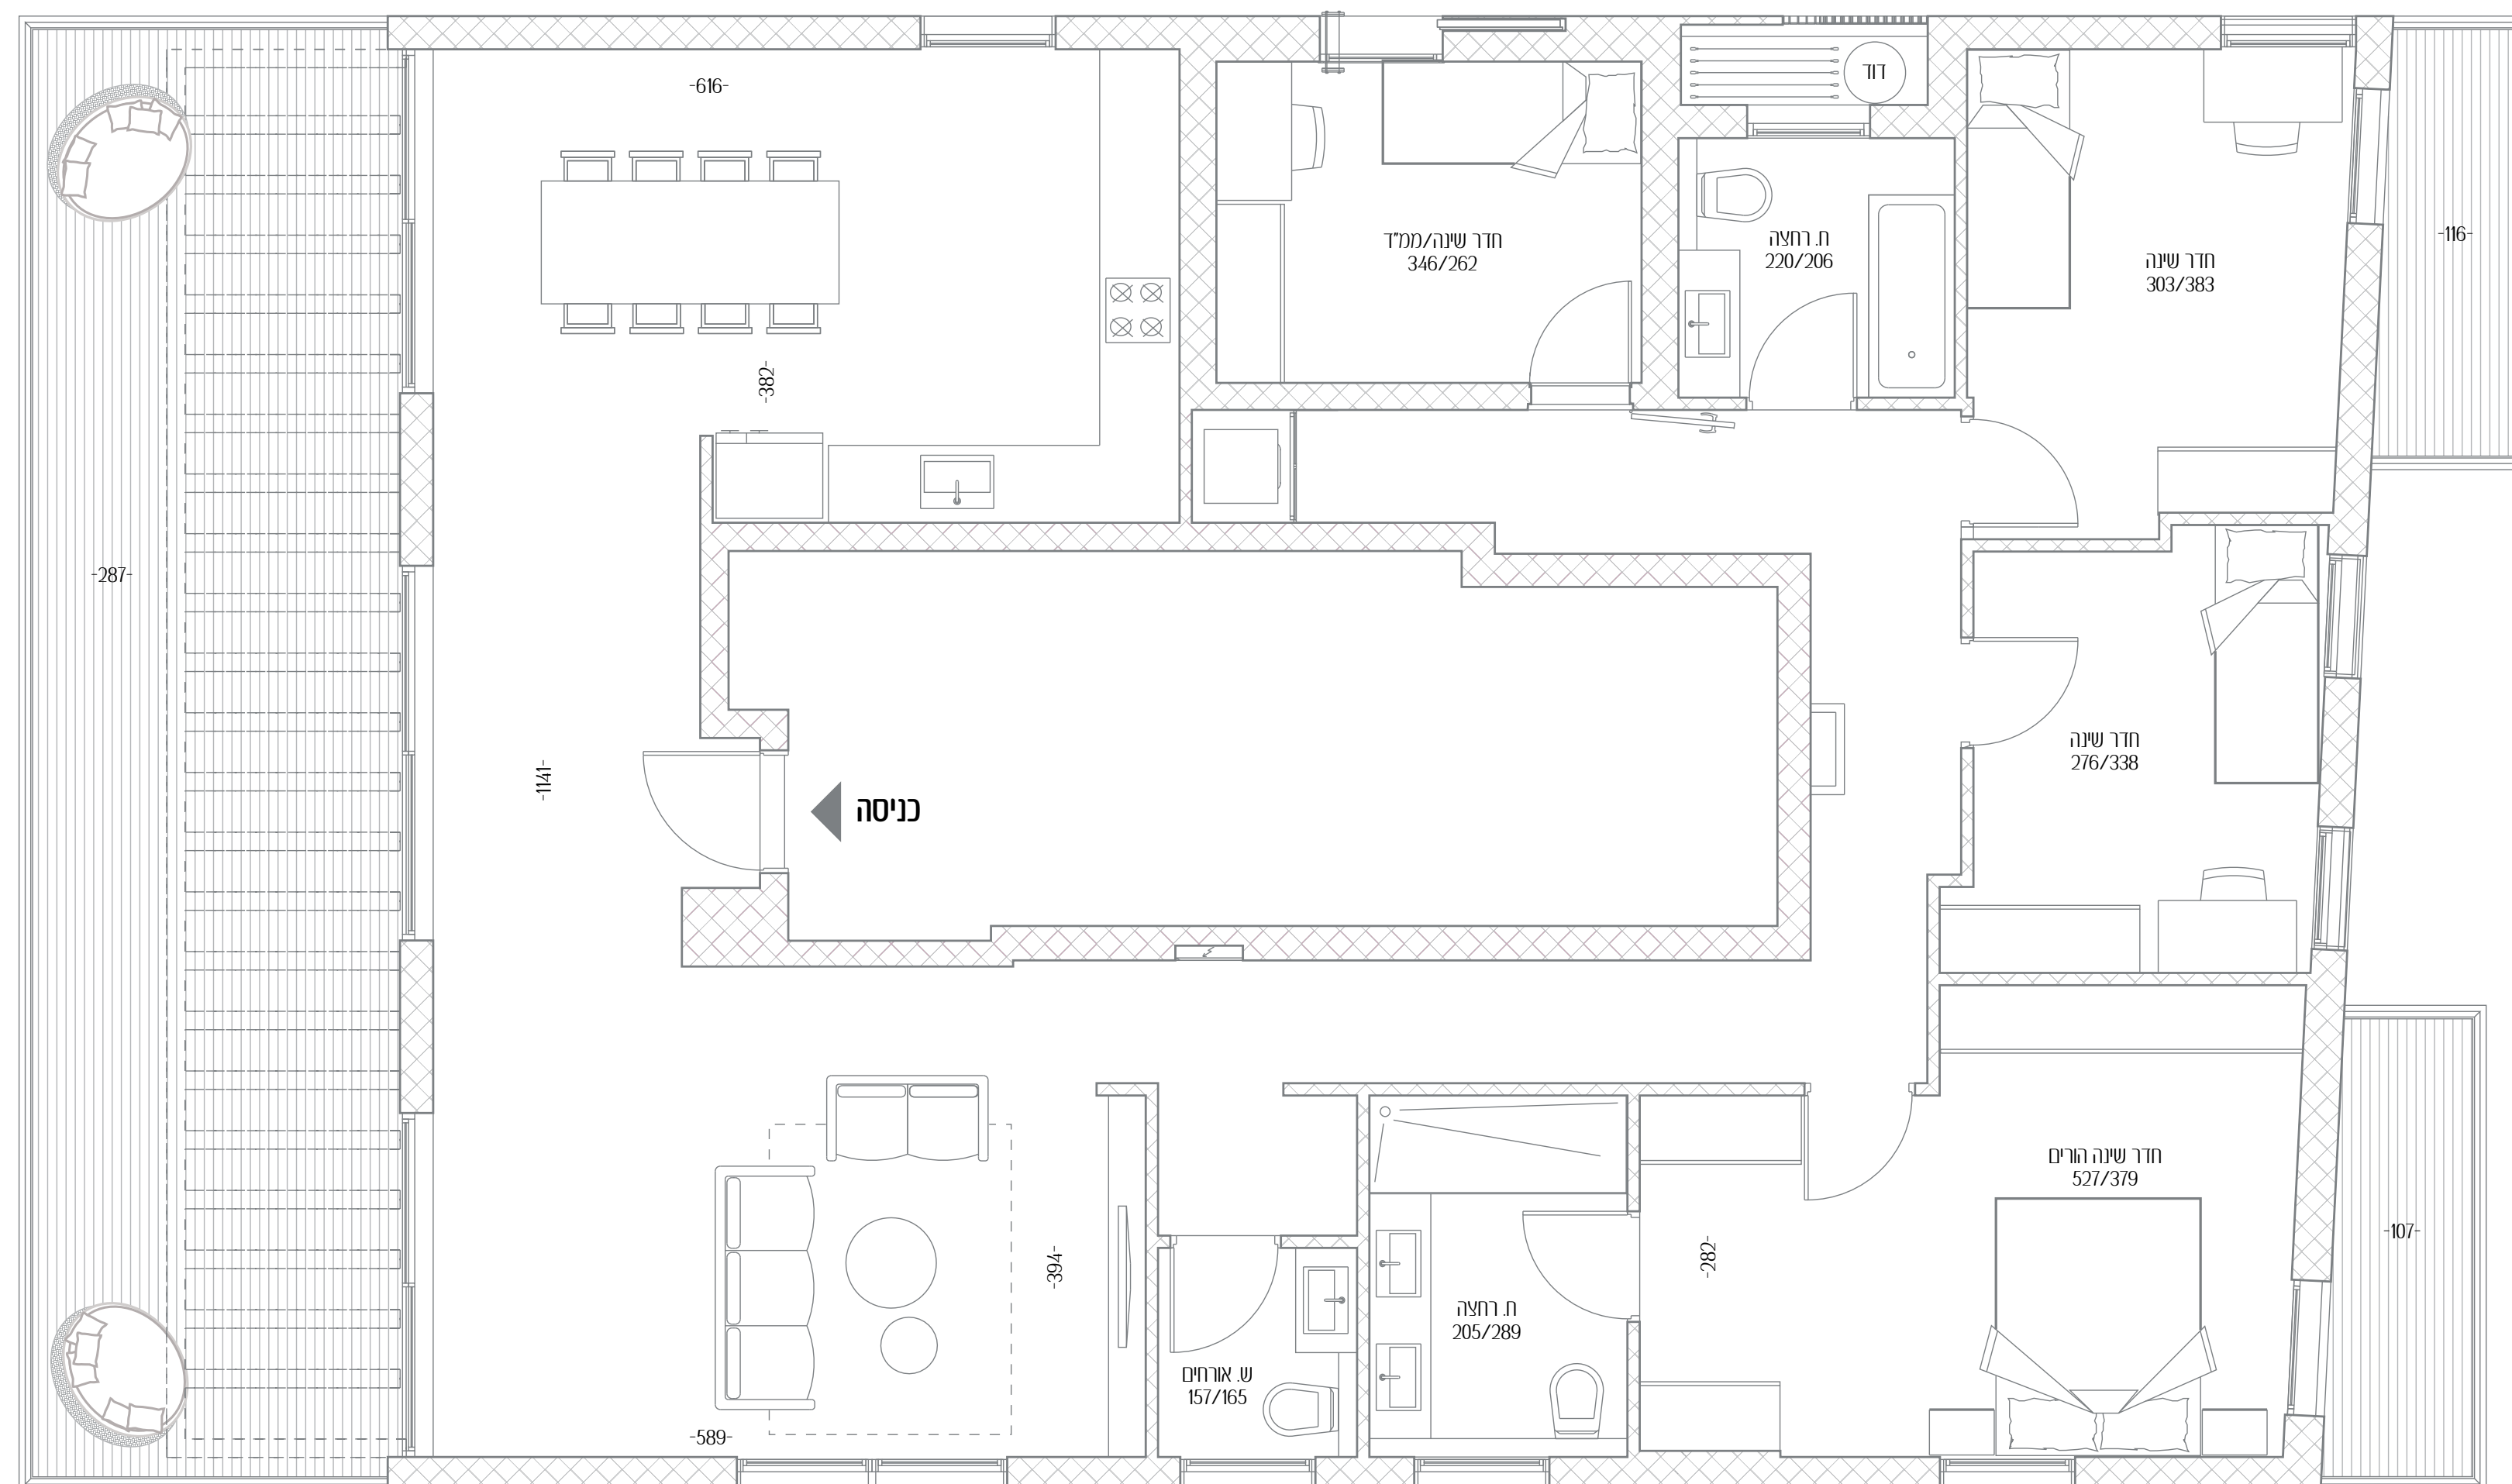

אנטוקולסקי 19

להתרגש מתל אביב

בכל יום מחדש

דירה מס' 12

חדרים 5

כיוני אוויר כל הכיוונים

קומה 6

שטח דירה 164.5 מ"ר

שטח מרפסות 4.5+4.5+35.5 מ"ר

כל התוכניות, הפרטים וההדמיות הם להמחשה בלבד ואינם מהווים כל התחייבות מצד החברה.

אנשי העיר

מקבוצת רוטשטיין