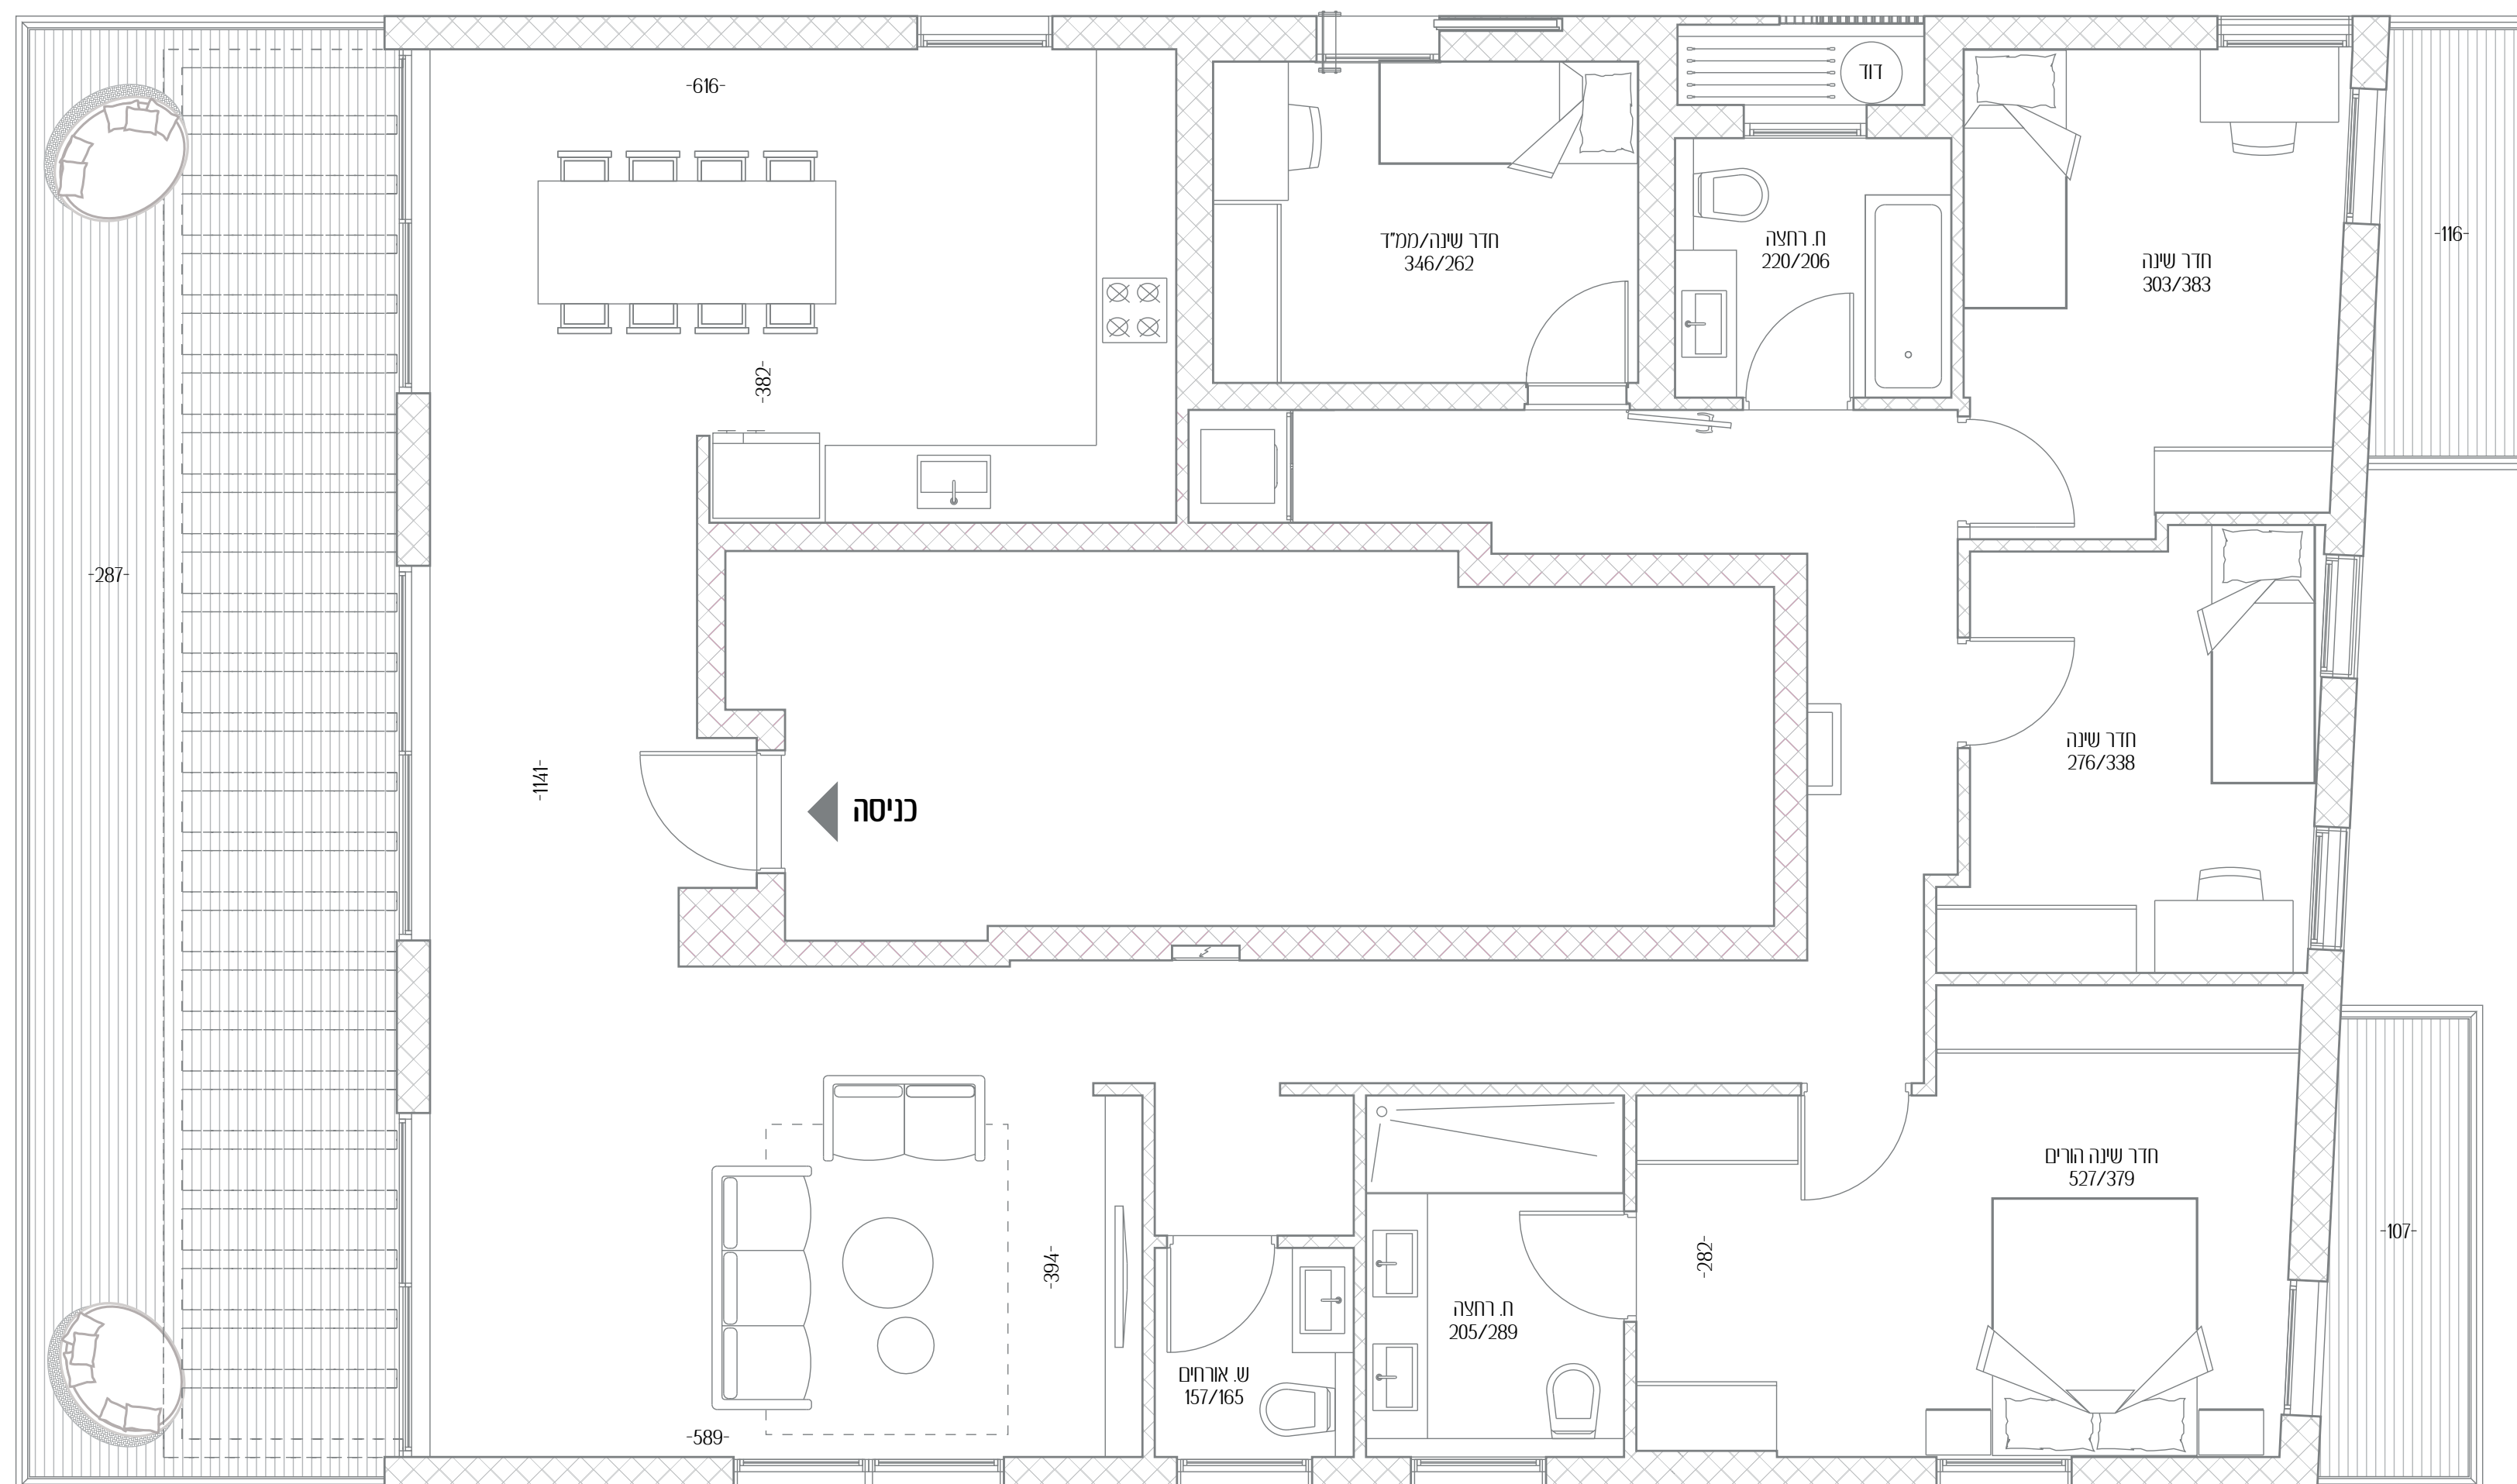

אנטוקולסקי 19

להתרגש מתל אביב

בכל יום מחדש

דירה מס' 12

5 חדרים

כיוני אוויר כל הכיוונים

6 קומה

שטח דירה 164.5 מ"ר

שטח מרפסות 4.5+4.5+35.5 מ"ר

כל התוכניות, הפרטים וההדמיות הם להמחשה בלבד ואינם מהווים כל התחייבות מצד החברה.

צפון

אנשי העיר

מקבוצת רוטשטיין