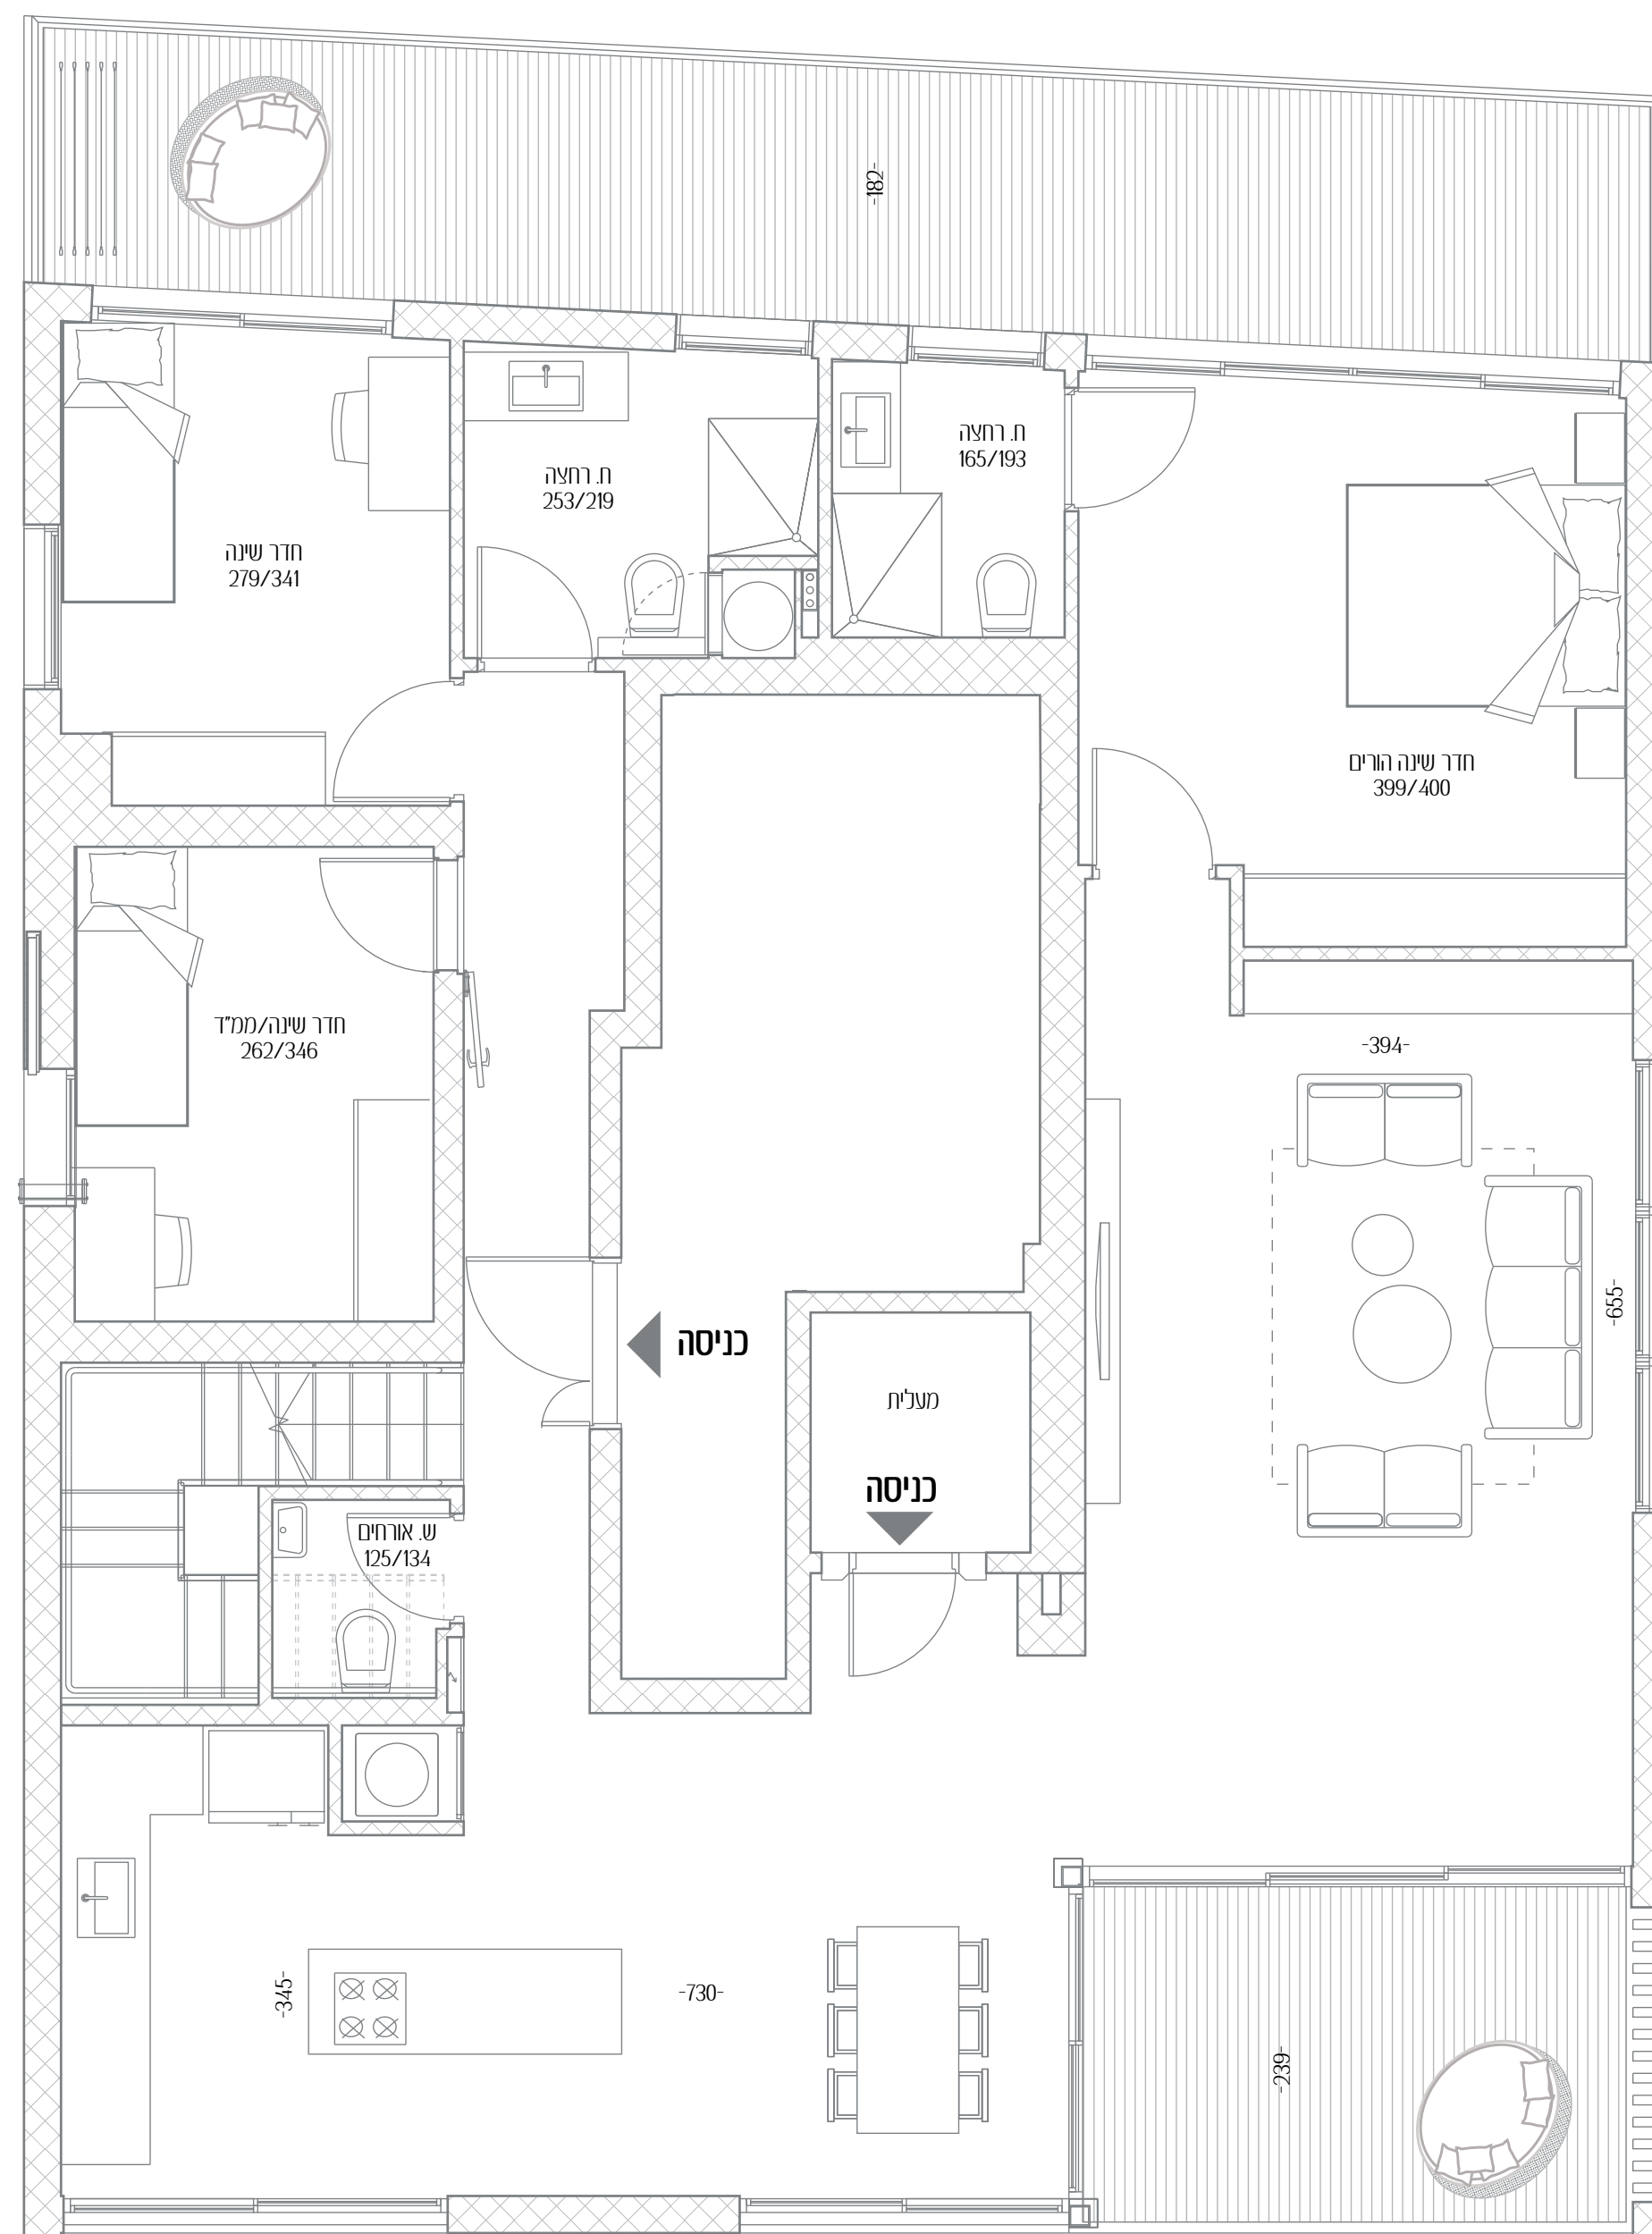

אנטוקולסקי 19

להתרגש מתל אביב

בכל יום מחדש

13	דירה מס'
4	חדרים
כל הכיוונים	כיווני אוויר
7	קומה
138 מ"ר	שטח דירה
23+9 מ"ר	שטח מרפסות
25.5 מ"ר	שטח מרפסת גג

כל התוכניות, הפרטים וההדמיות הם להמחשה בלבד ואינם מהווים כל התחייבות מצד החברה.

אנשי העיר

מקבוצת רוטשטיין

צפון

קומה 7

קומת גג טכני