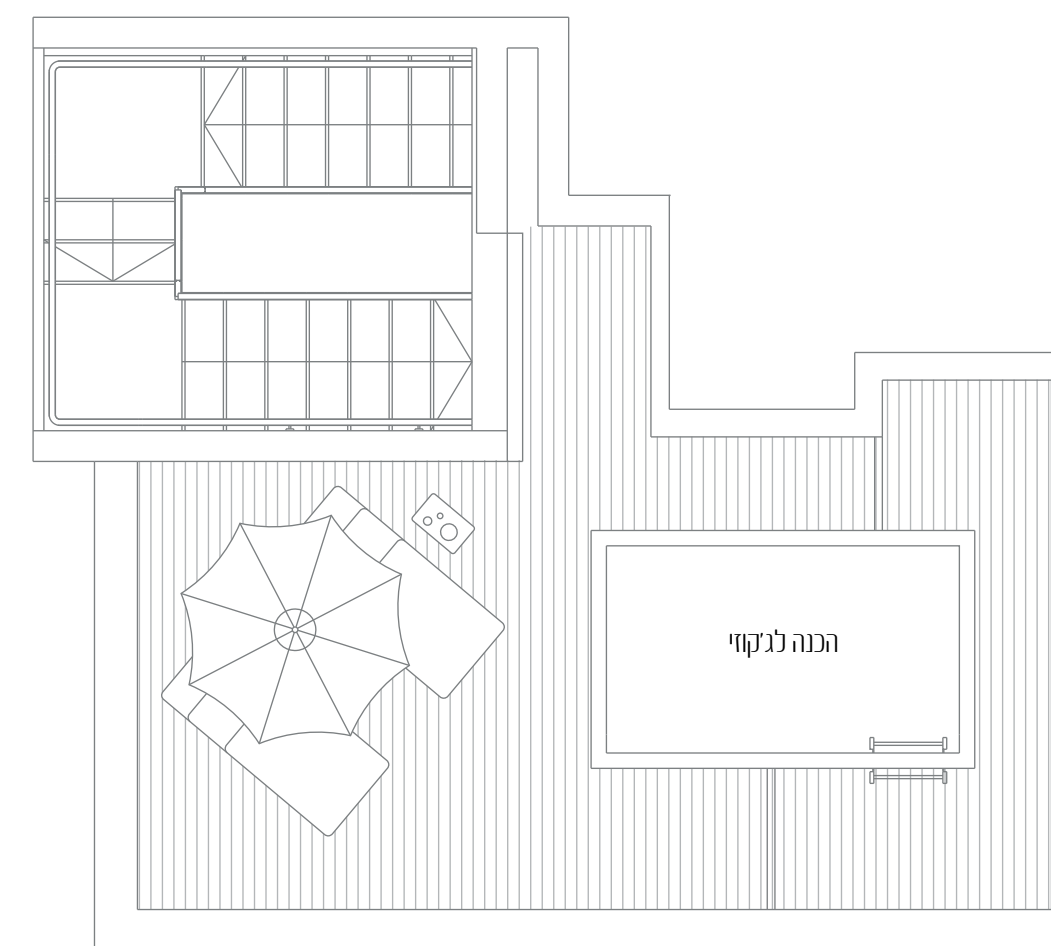

אנטוקולסקי 19

להתרגש מתל אביב

בכל יום מחדש

13	דירה מס'
4	חדרים
כל הכיוונים	כיווני אוויר
7	קומה
138 מ"ר	שטח דירה
23+9 מ"ר	שטח מרפסות
25.5 מ"ר	שטח מרפסת גג

כל התוכניות, הפרטים וההדמיות הם להמחשה בלבד ואינם מהווים כל התחייבות מצד החברה.

אנשי העיר

מקבוצת רוטשטיין

צפון

קומה 7

קומת גג טכני