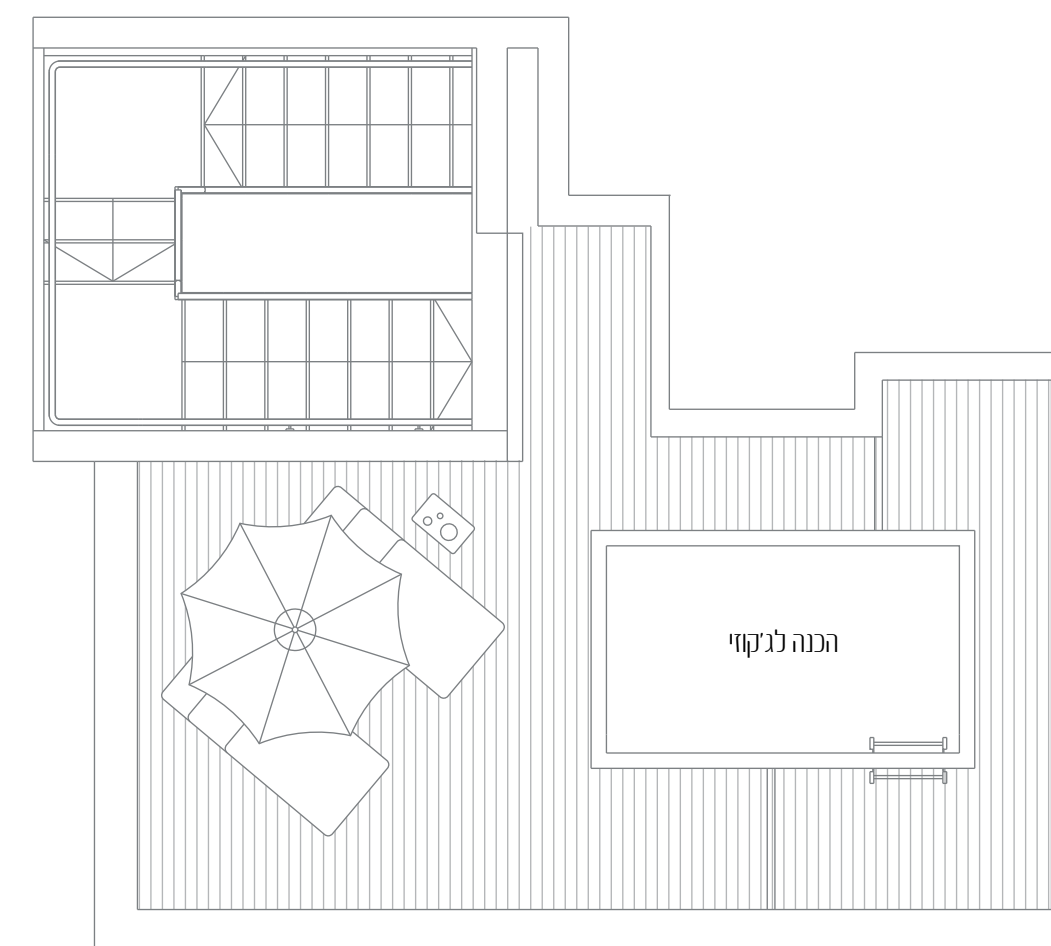

אנטוקולסקי 19

להתרגש מתל אביב

בכל יום מחדש

13	דירה מס'
4	חדרים
כל הכיוונים	כיווני אוויר
7	קומה
138 מ"ר	שטח דירה
23+9 מ"ר	שטח מרפסות
25.5 מ"ר	שטח מרפסת גג

כל התוכניות, הפרטים וההדמיות הם להמחשה בלבד ואינם מהווים כל התחייבות מצד החברה.

אנשי העיר

מקבוצת רוטשטיין

צפון

קומה 7

קומת גג טכני