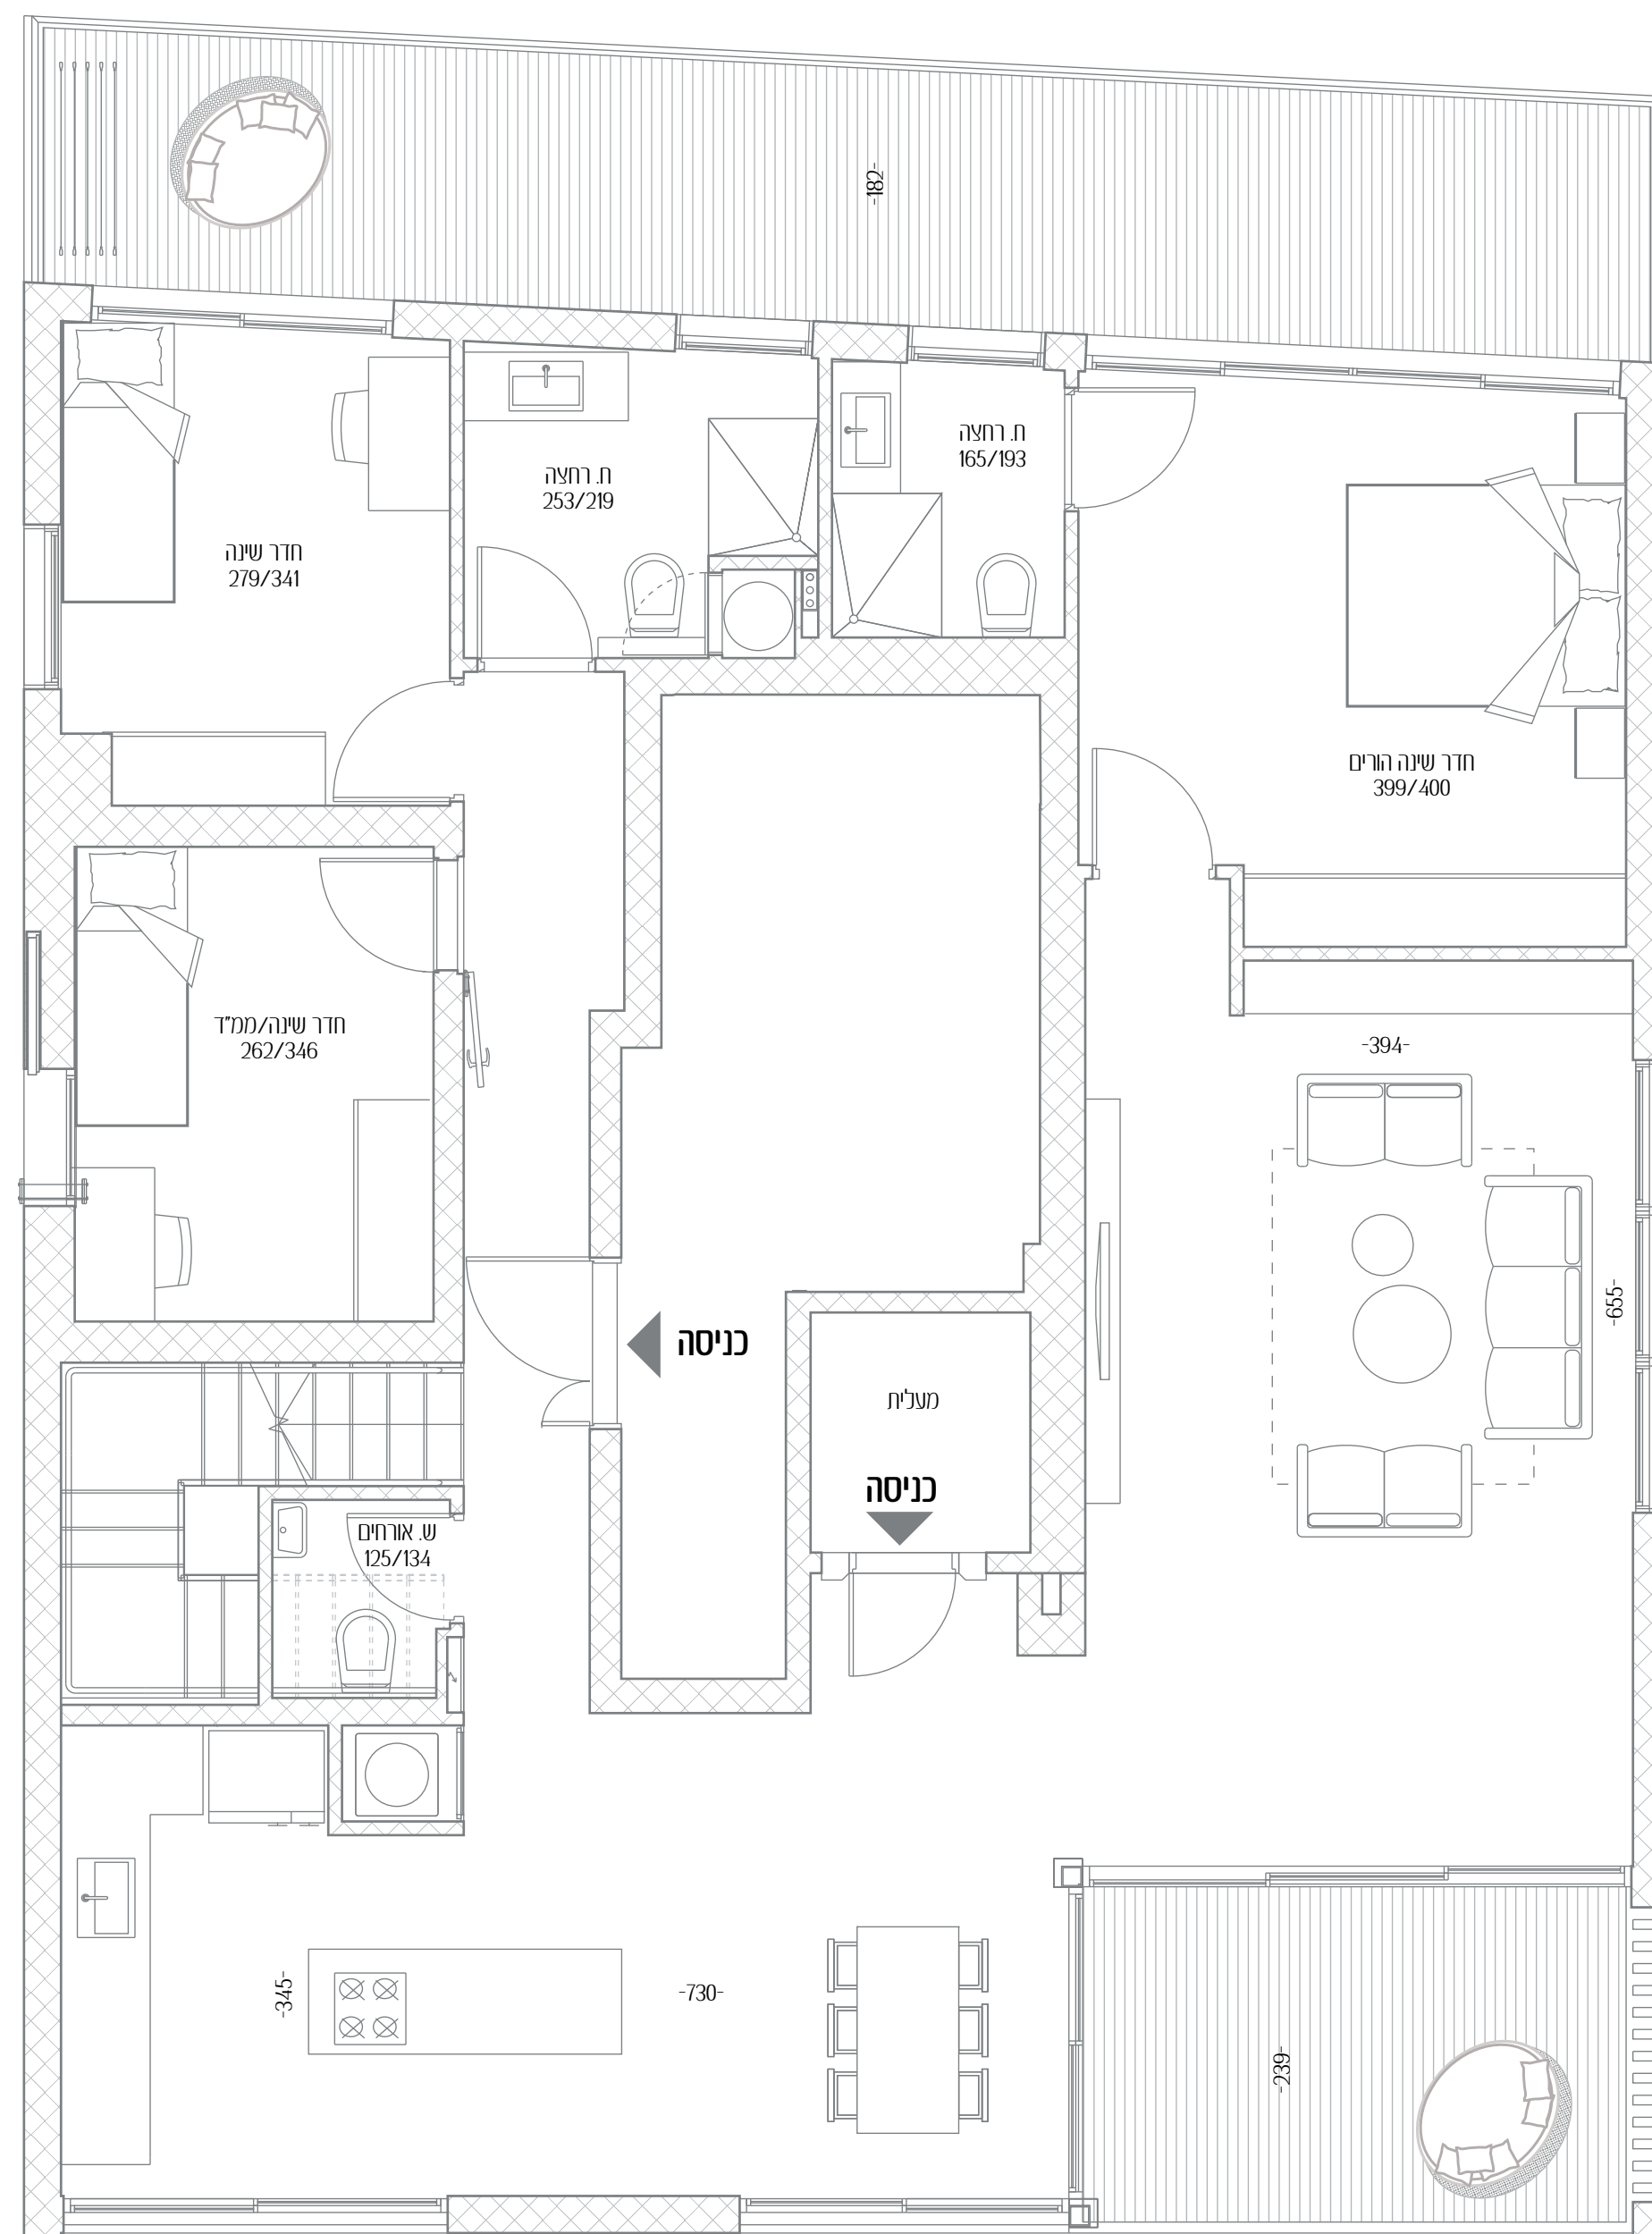

אנטוקולסקי 19

להתרגש מתל אביב

בכל יום מחדש

13	דירה מס'
4	חדרים
כל הכיוונים	כיווני אוויר
7	קומה
138 מ"ר	שטח דירה
23+9 מ"ר	שטח מרפסות
25.5 מ"ר	שטח מרפסת גג

כל התוכניות, הפרטים וההדמיות הם להמחשה בלבד ואינם מהווים כל התחייבות מצד החברה.

אנשי העיר

מקבוצת רוטשטיין

צפון

קומה 7

קומת גג טכני